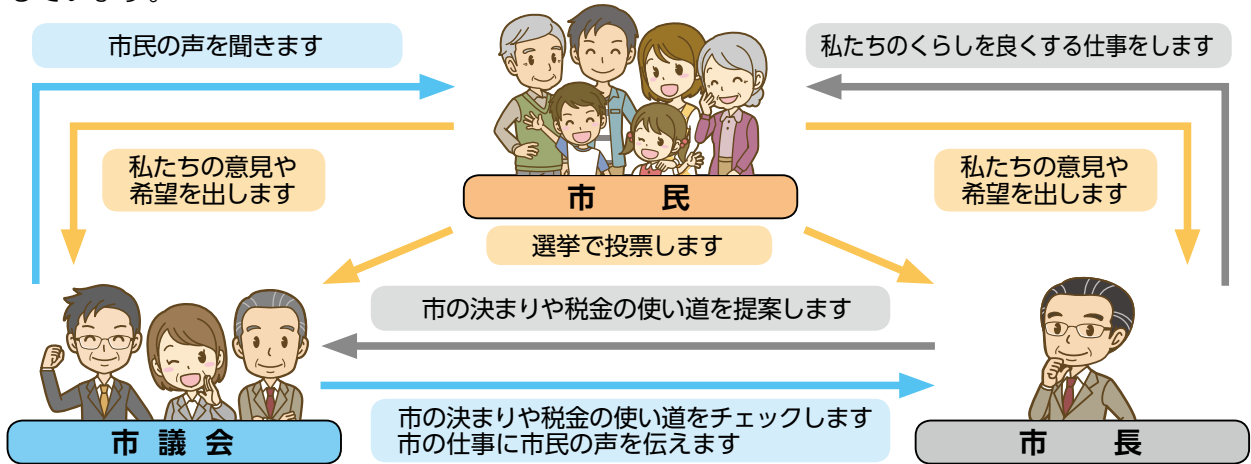

市議会とは

市議会は、市民を代表して日常生活に直結する課題について議論し、市民の立場に立って市の政策を決定します。

また、議会は市の計画や作成した施策などが、適正に行われているか監視するという役割を果たしています。

市議会の議場を見学しませんか※？

インターネット中継や議会傍聴でご覧になっている富士宮市議会の議場に入ってみませんか？

事前予約をいただけましたら、どなたでもご案内いたします。

小学校の社会科見学、中学校の職場体験授業としてもご利用していただいています。

お問い合わせ：富士宮市議会事務局
0544-22-1191 (直通)

※議会開会中は見学できません(傍聴はできます)。

▲小学生議場見学の様子

編集後記

4月より議会だより編集委員として誰もが手に取りやすい表紙や記事内容の選定を行って参りましたが、自分自身がテーマとしている「伝える」ということの難しさを改めて痛感しております。「誰ひとりとして取り残さない社会、富士宮市」を実現するため、市民からの声を掲載するなどし、子どもから年配の方まで一人でも多くの方がこの「議会だより笑顔のために」を手にし、議会に興味、関心が持てるような内容を提供できるよう頑張っていきたいと思っております。

議会だより編集委員 望月 則男

この度、佐野寿夫委員の後任を受けまして、議会だより編集委員となりました齋藤和文です。今年度より新しい取り組みが行われています。今までは議会で行ったことを掲載しておりましたが、市民の声を掲載する取り組みを始めております。市民の皆さまの声を聞いて、どんなに小さな声であっても市政に届け、解決へ導いていく努力をするのが、市議会議員の務めでありませぬ。議会だよりを通して、市民の声を聞かせていただきたいと思います。