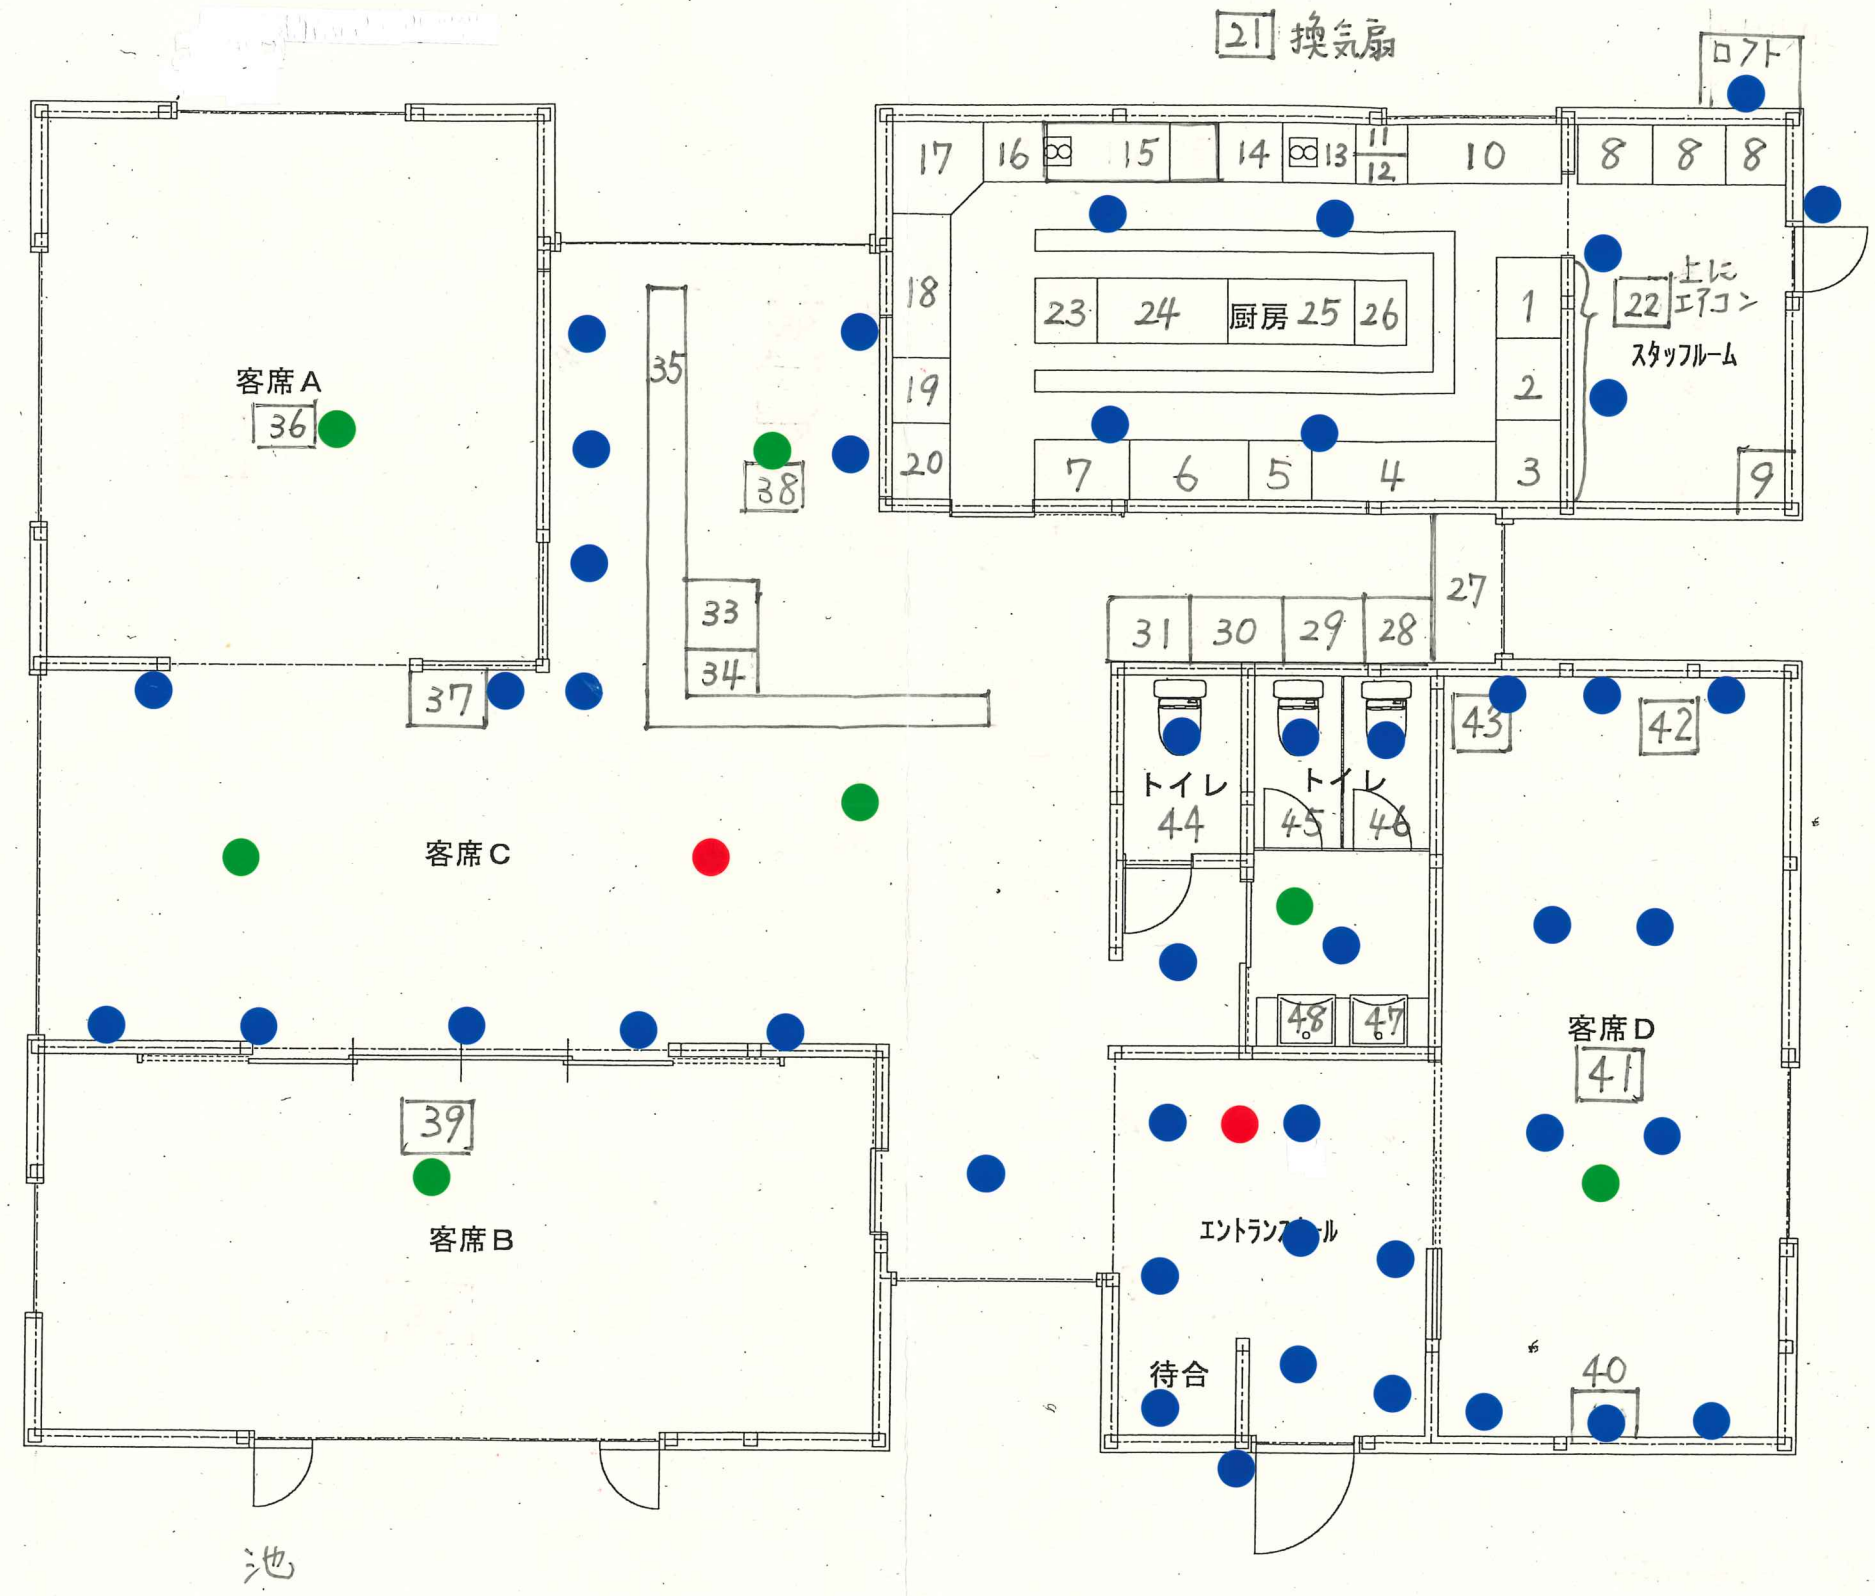

- 36 エアコン
- 37 エアコン
- 38 エアコン
- 39 エアコン

平面図1

50

21 換気扇

ロフト

22 エアコン
スタッフルーム

49

51

32 28~31の上部の壁取付棚

- 非常灯
- 照明
- スピーカー