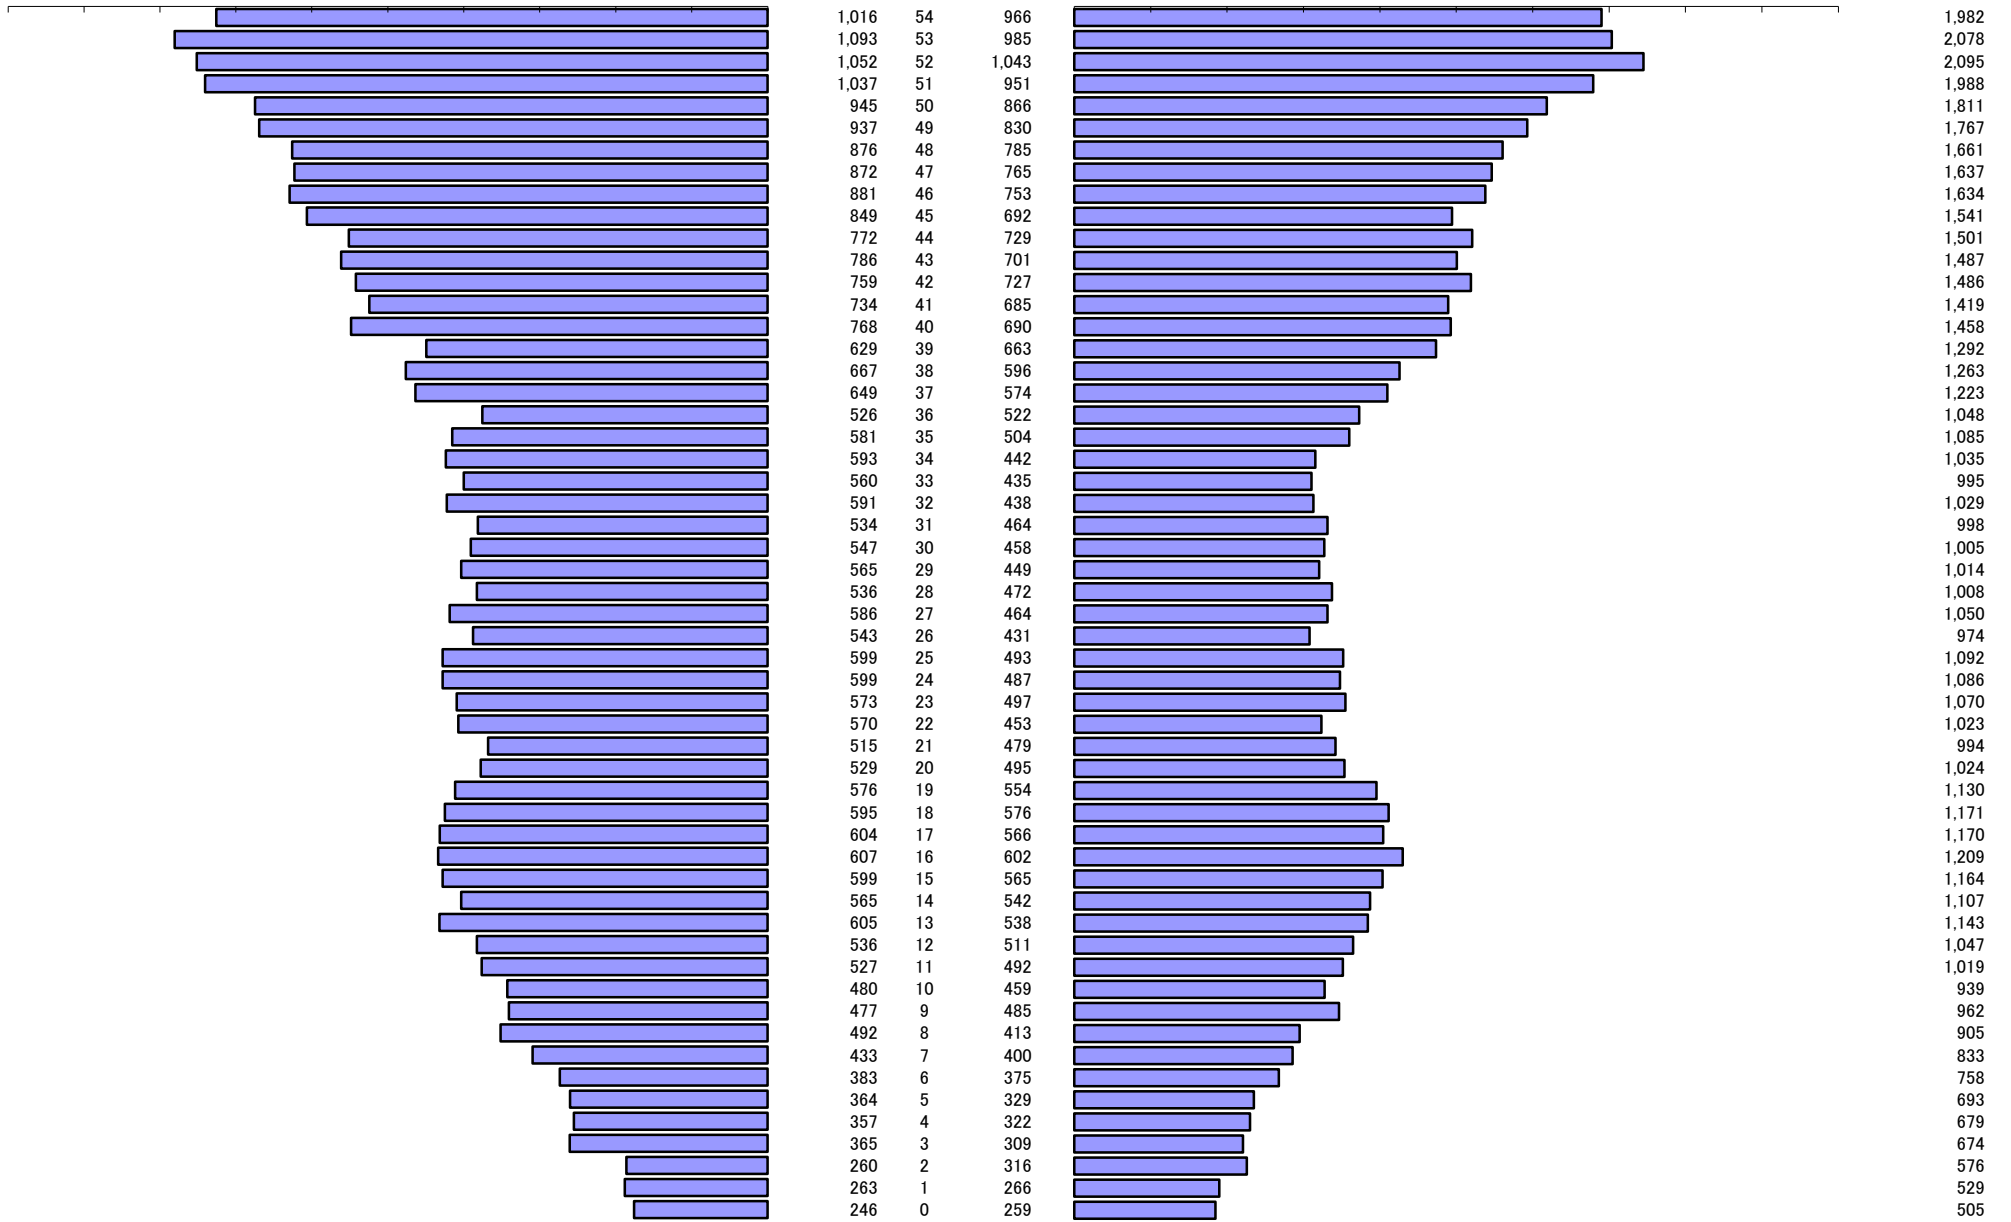

*** 年齢別人口統計表 ***

令和8年7月1日 現在

*** 年齢別人口統計表 ***

令和8年7月1日 現在

人口 60,182

61,156

総人口 121,338

*** 外国人年齢別人口統計表 ***

令和8年7月1日 現在

*** 外国人年齢別人口統計表 ***

令和8年7月1日 現在

人 口 2,124

1,633

総人口 3,757