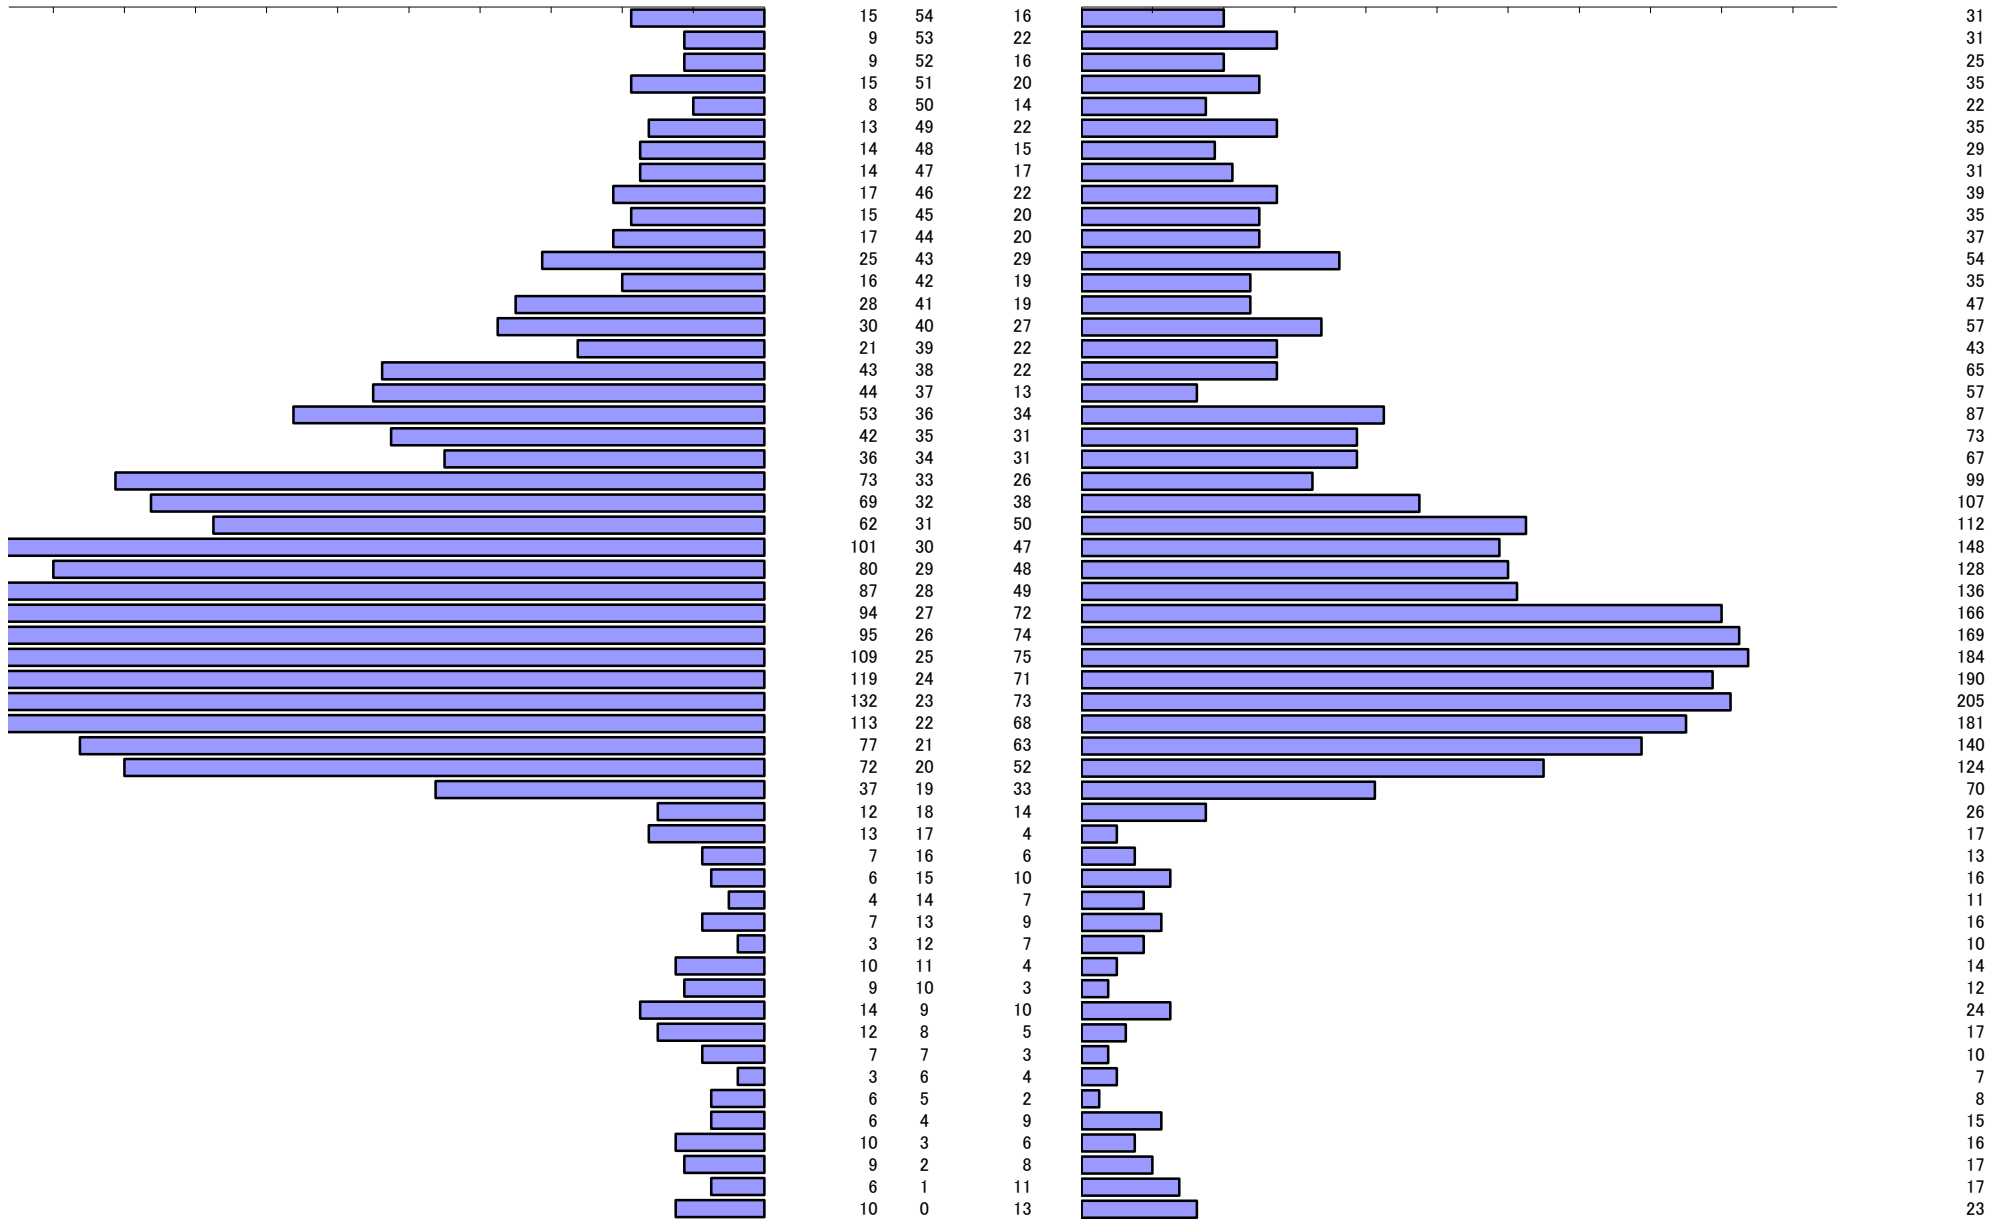

*** 年齢別人口統計表 ***

令和8年7月1日 現在

*** 年齢別人口統計表 ***

令和8年7月1日 現在

人口 60,182

61,156

総人口 121,338

*** 外国人年齢別人口統計表 ***

令和8年7月1日 現在

*** 外国人年齢別人口統計表 ***

令和8年7月1日 現在

人 口 2,124

1,633

総人口 3,757