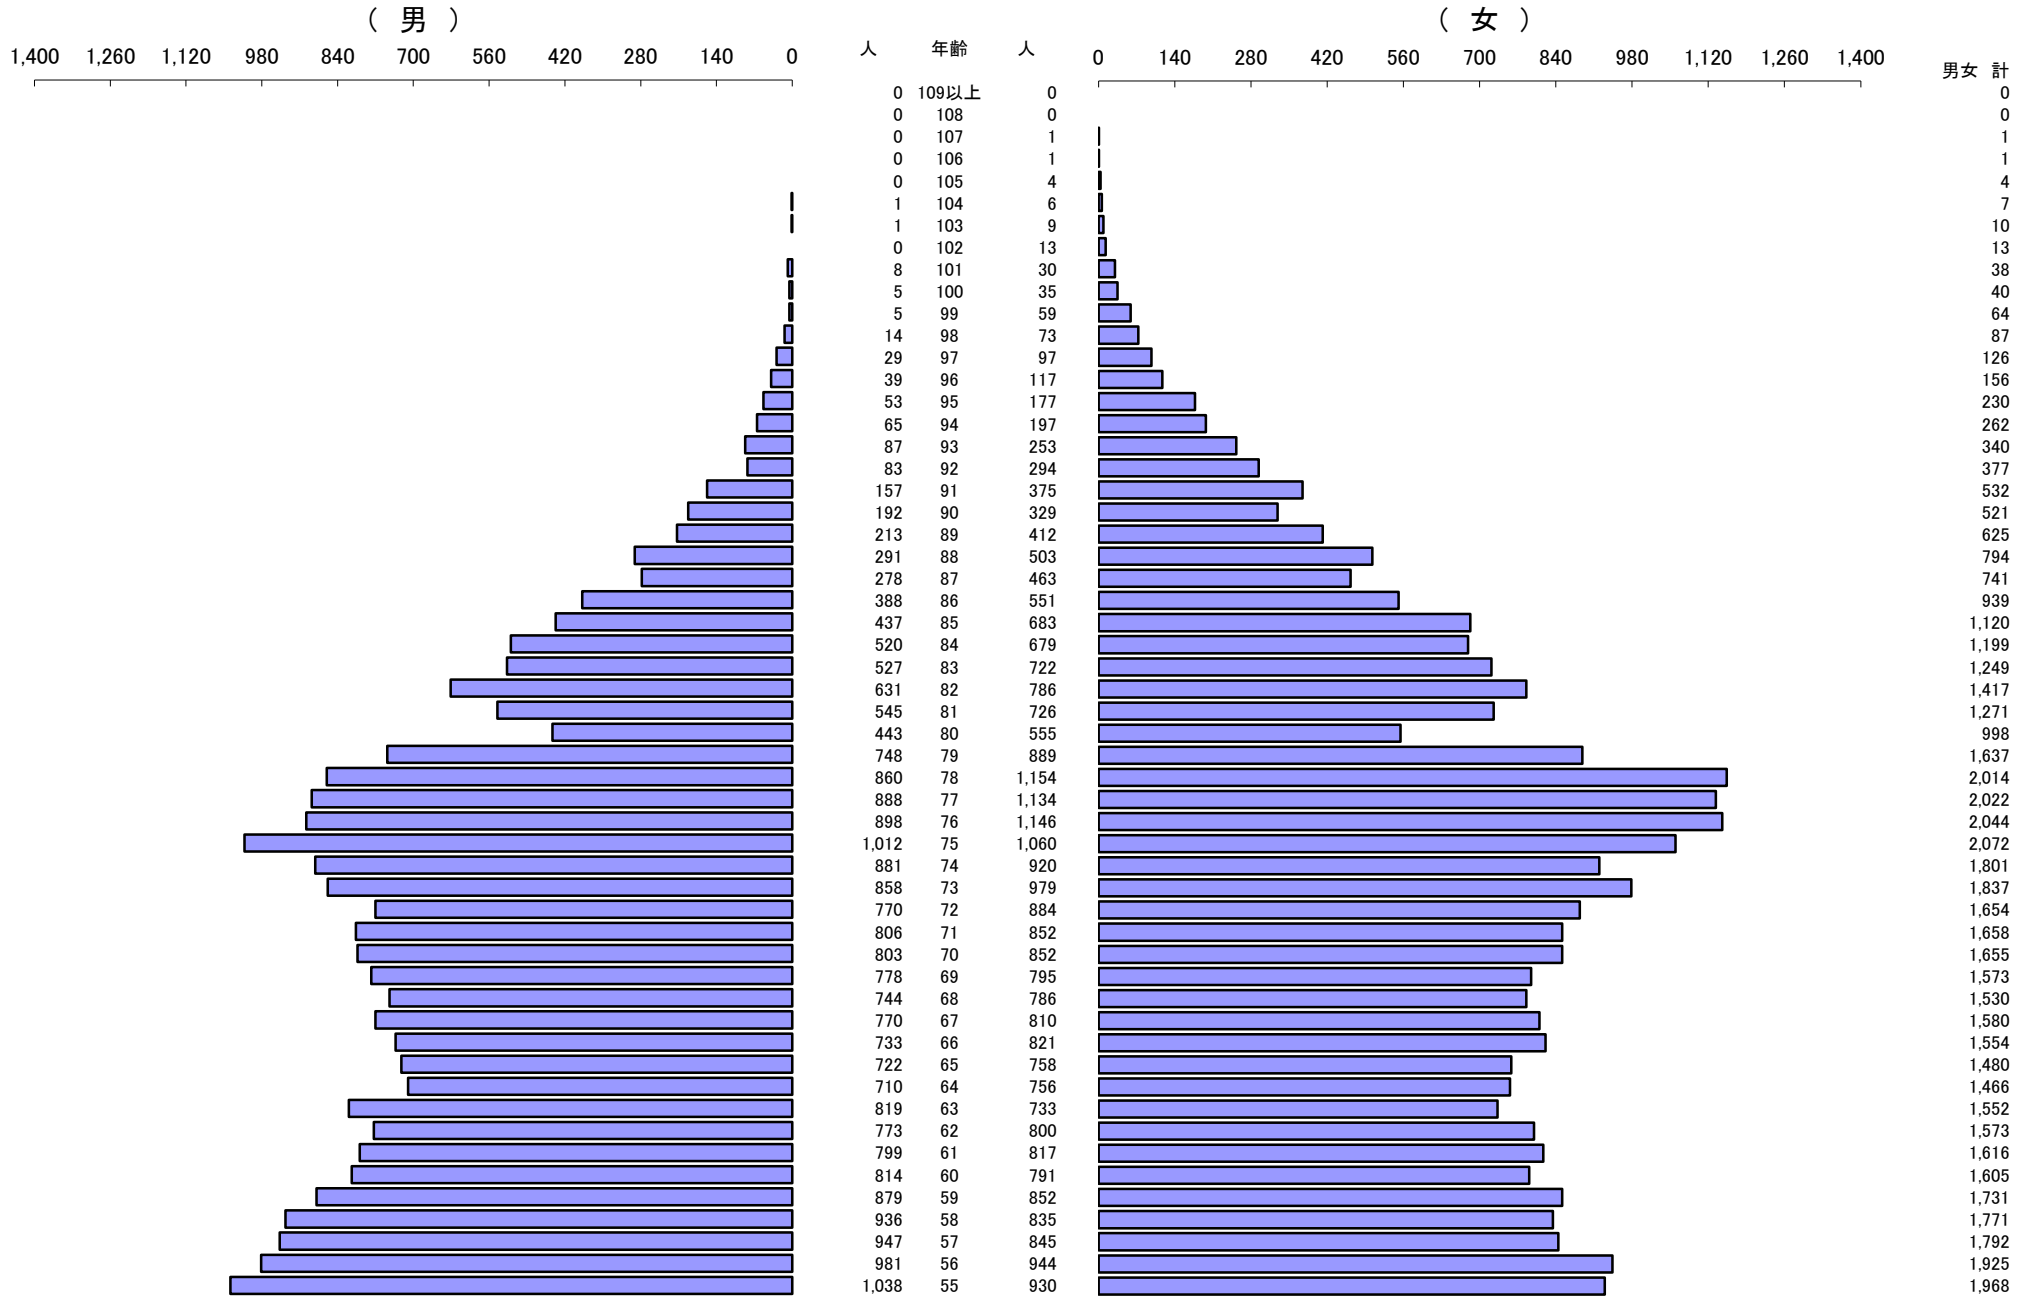

*** 年齢別人口統計表 ***

令和8年7月1日 現在

*** 年齢別人口統計表 ***

令和8年7月1日 現在

人口 60,182

61,156

総人口 121,338

*** 外国人年齢別人口統計表 ***

令和8年7月1日 現在

*** 外国人年齢別人口統計表 ***

令和8年7月1日 現在

人 口 2,124

1,633

総人口 3,757