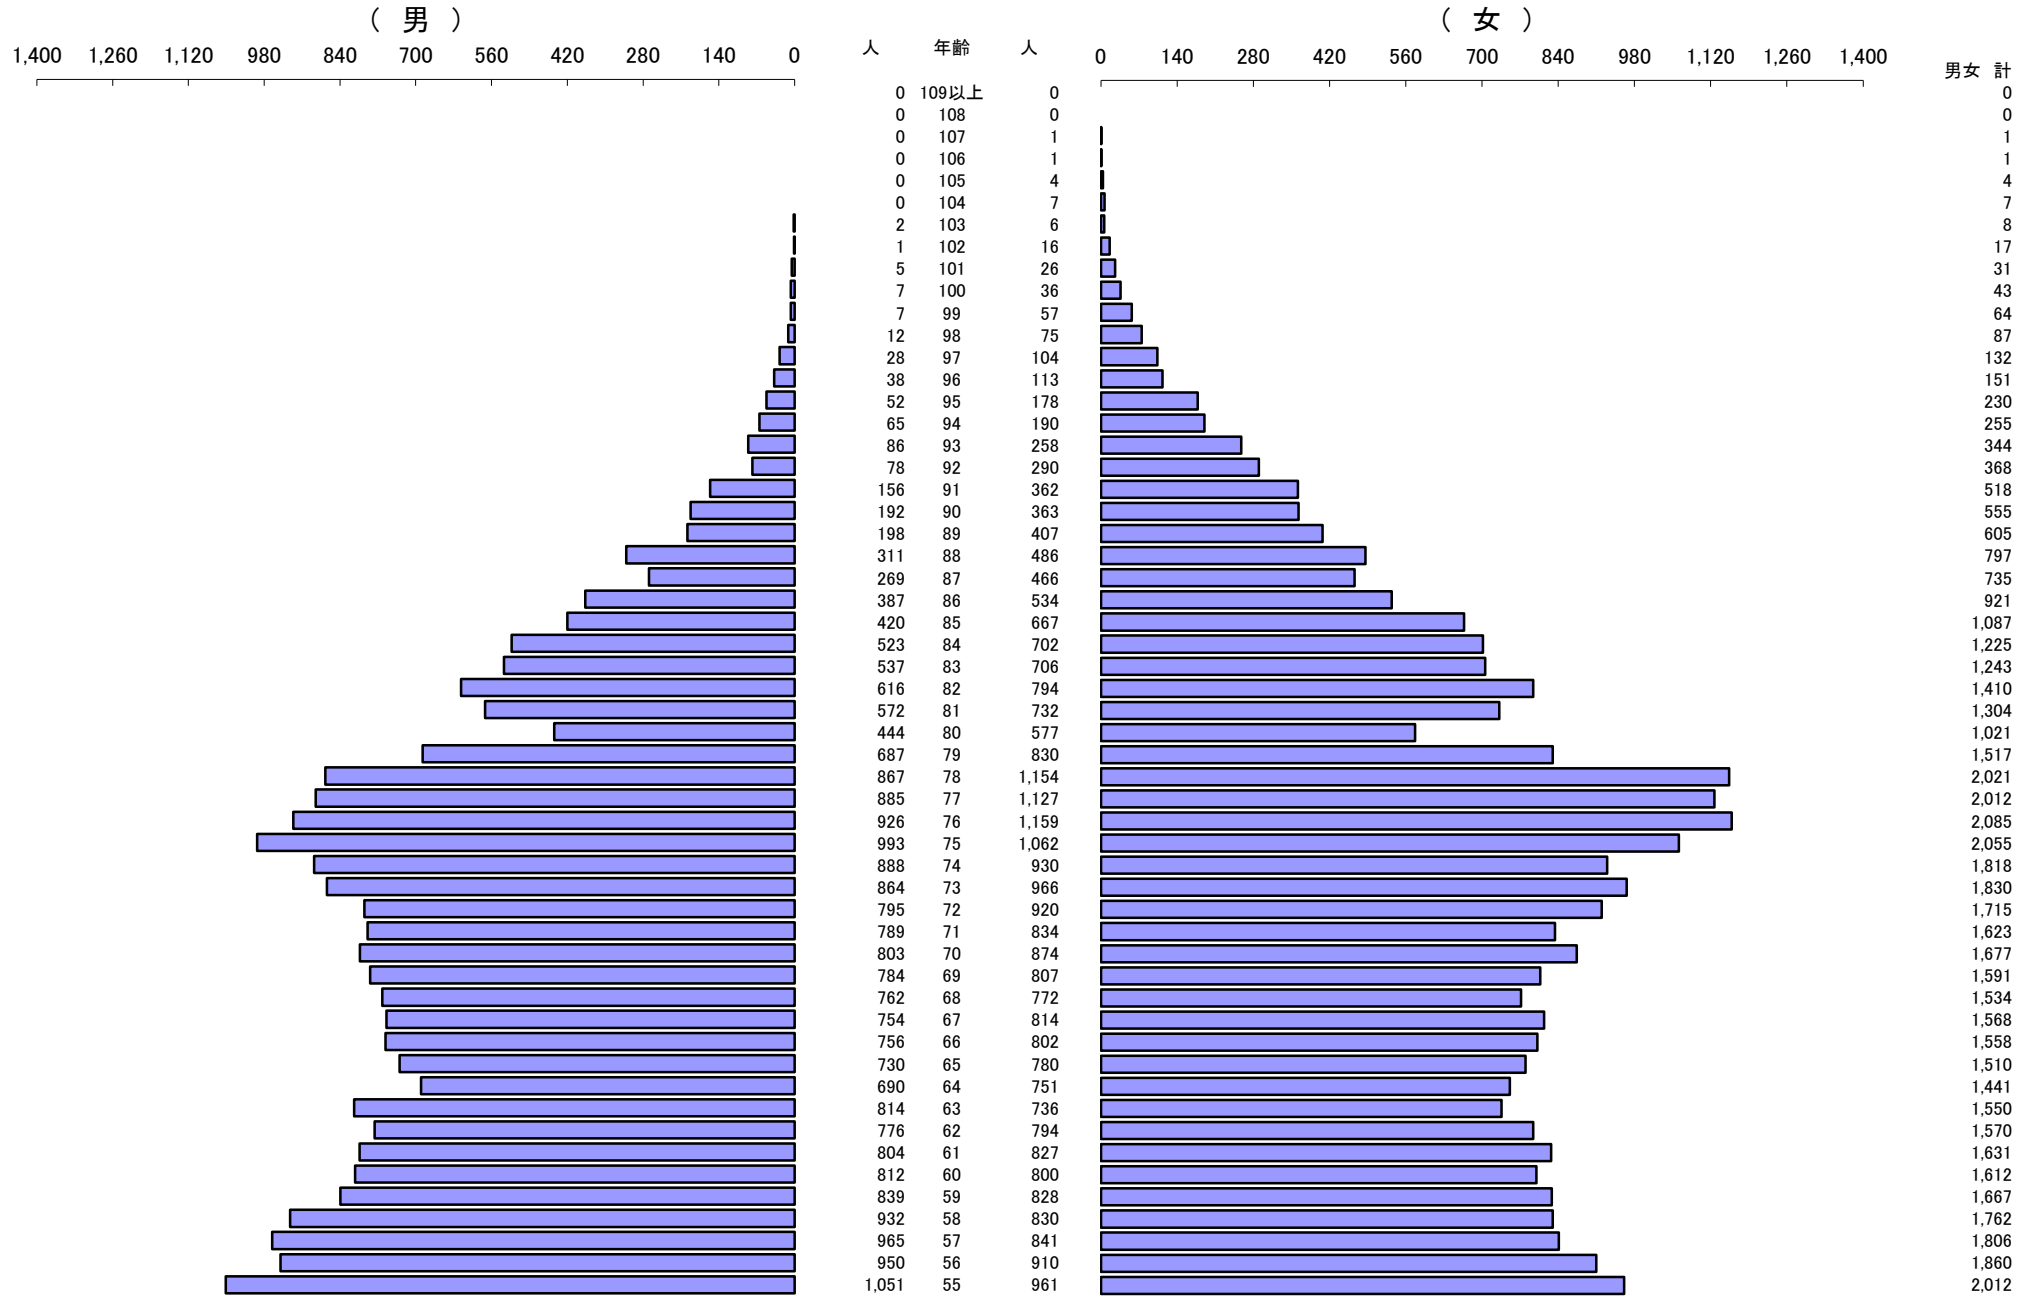

*** 年齢別人口統計表 ***

令和8年5月1日 現在

*** 年齢別人口統計表 ***

令和8年5月1日 現在

人口 60,257

61,231

総人口

121,488

*** 外国人年齢別人口統計表 ***

令和8年5月1日 現在