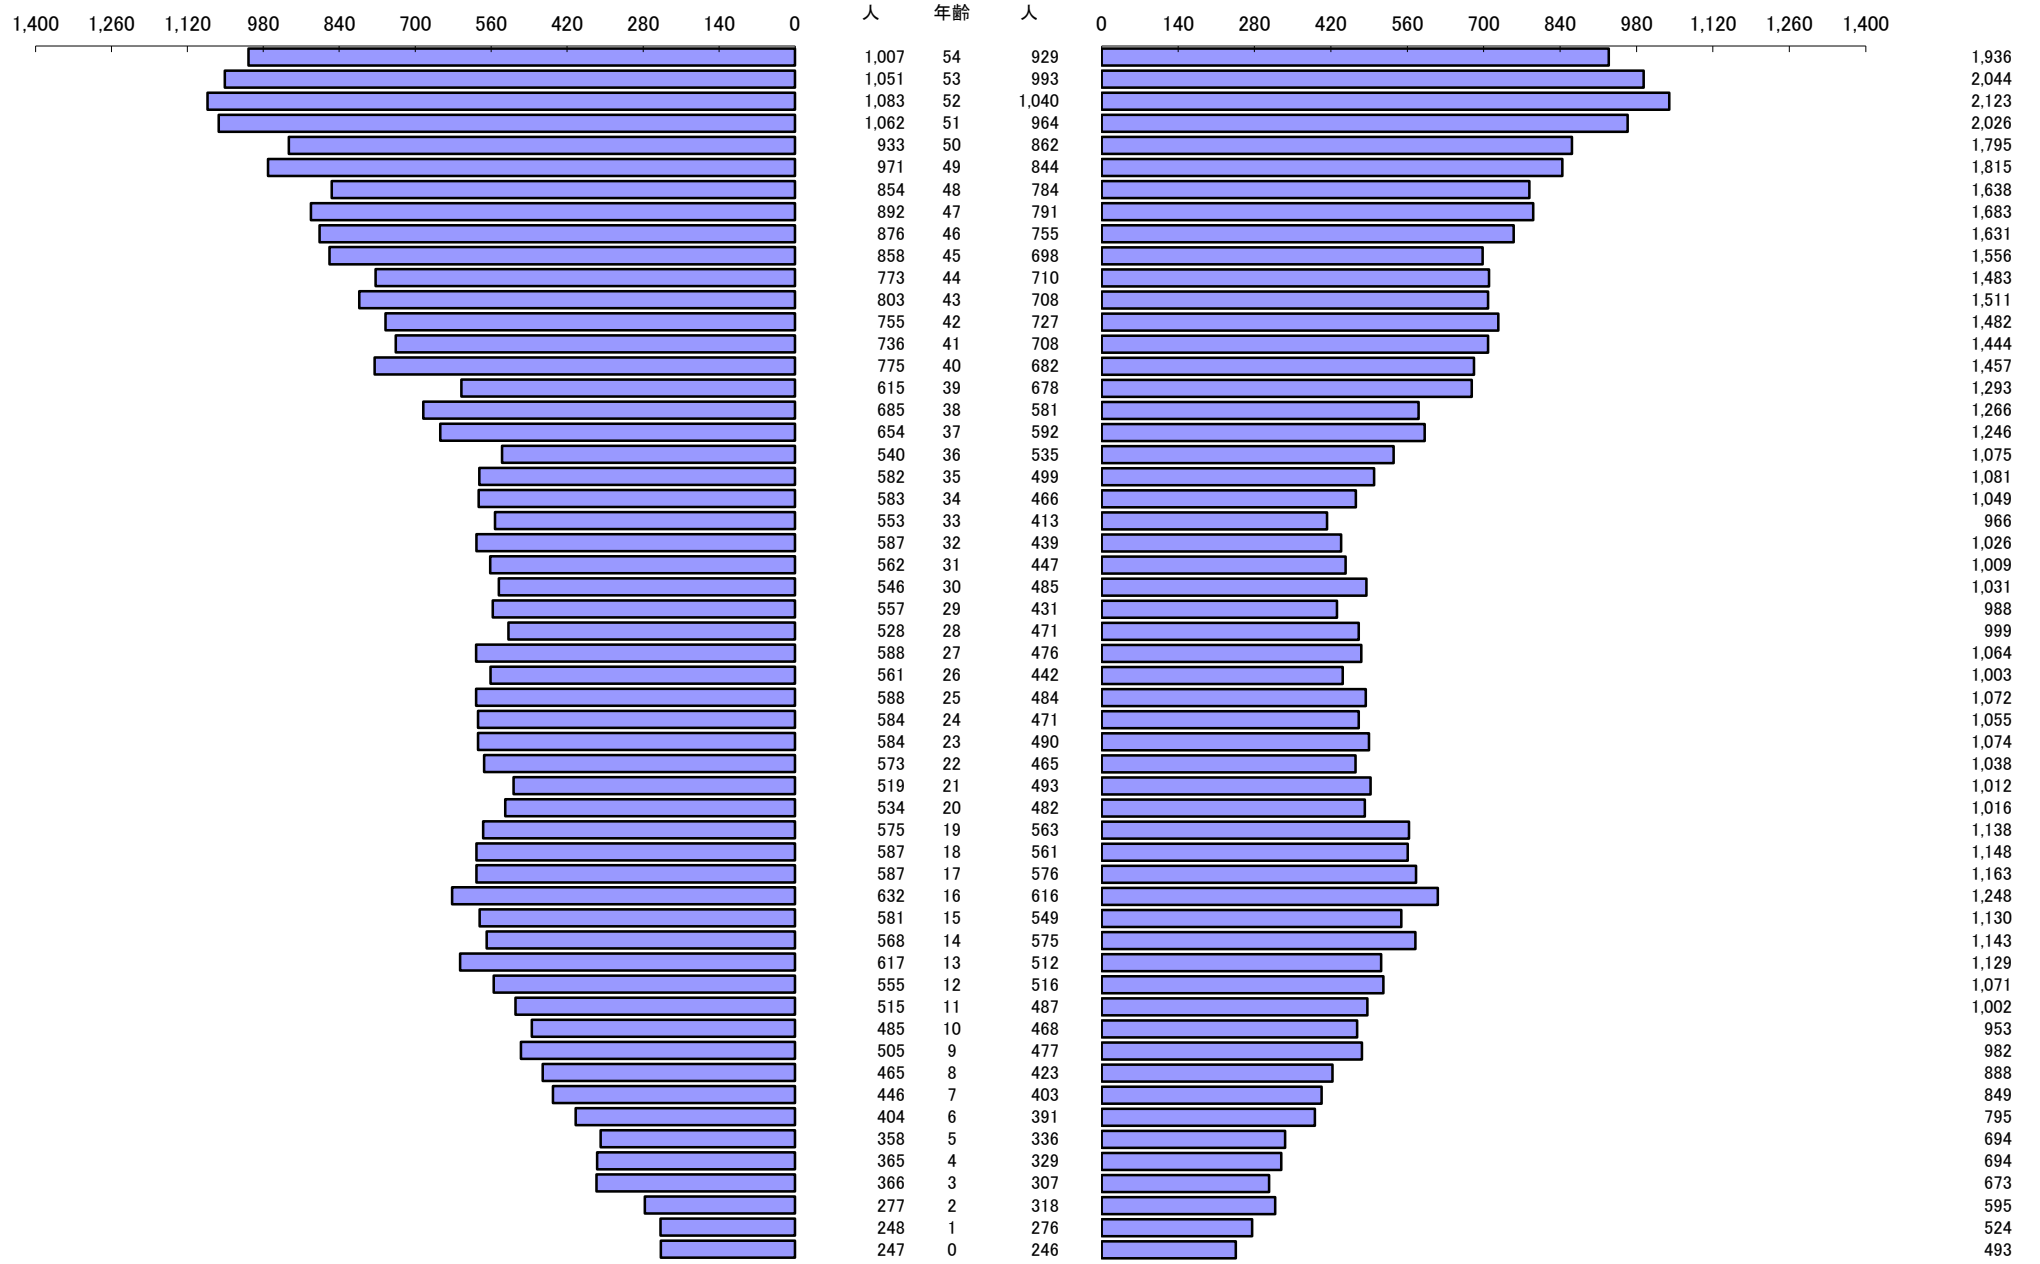

*** 年齢別人口統計表 ***

令和8年5月1日 現在

*** 年齢別人口統計表 ***

令和8年5月1日 現在

人口 60,257

61,231

総人口

121,488

*** 外国人年齢別人口統計表 ***

令和8年5月1日 現在