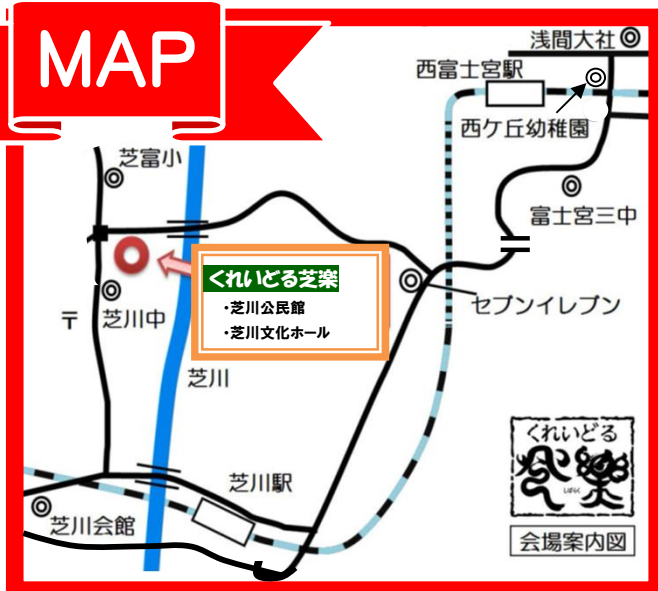

電子申請QRコード
(初日のみ)

【受付初日に定員を超える場合】

翌日以降の開庁日に社会教育課が抽選を行います。受講の可否については、初日申込者全員に芝川公民館から、翌日以降に電話またはメールでお知らせします。

【初日に定員に達しない場合】

翌日以降も電話による申し込みができます。
その場合は、先着順に受け付け、定員に達し次第終了します。
※市内在住・在勤・在学以外でも、翌日からであれば、申込み可能。

※ 注意事項 ※

教材費は、受講日当日、講師に直接お支払いください。
申込人数が少ない場合、中止になることがあります。

MAP

【西富士宮駅方面から】

沼久保駅を過ぎたら、セブンイレブンのところを右折して道なりに来るのが信号もなく便利です。

芝川公民館は、芝川中学校と同敷地内に建ち「くれいどる芝楽」として親しまれています。

3階フロアには、座席数が352席と小規模ながらも音響が素晴らしい「芝川文化ホール」も併設。

2階公民館フロアには「芝川子どもふれあい広場」や「学習室」もあります。