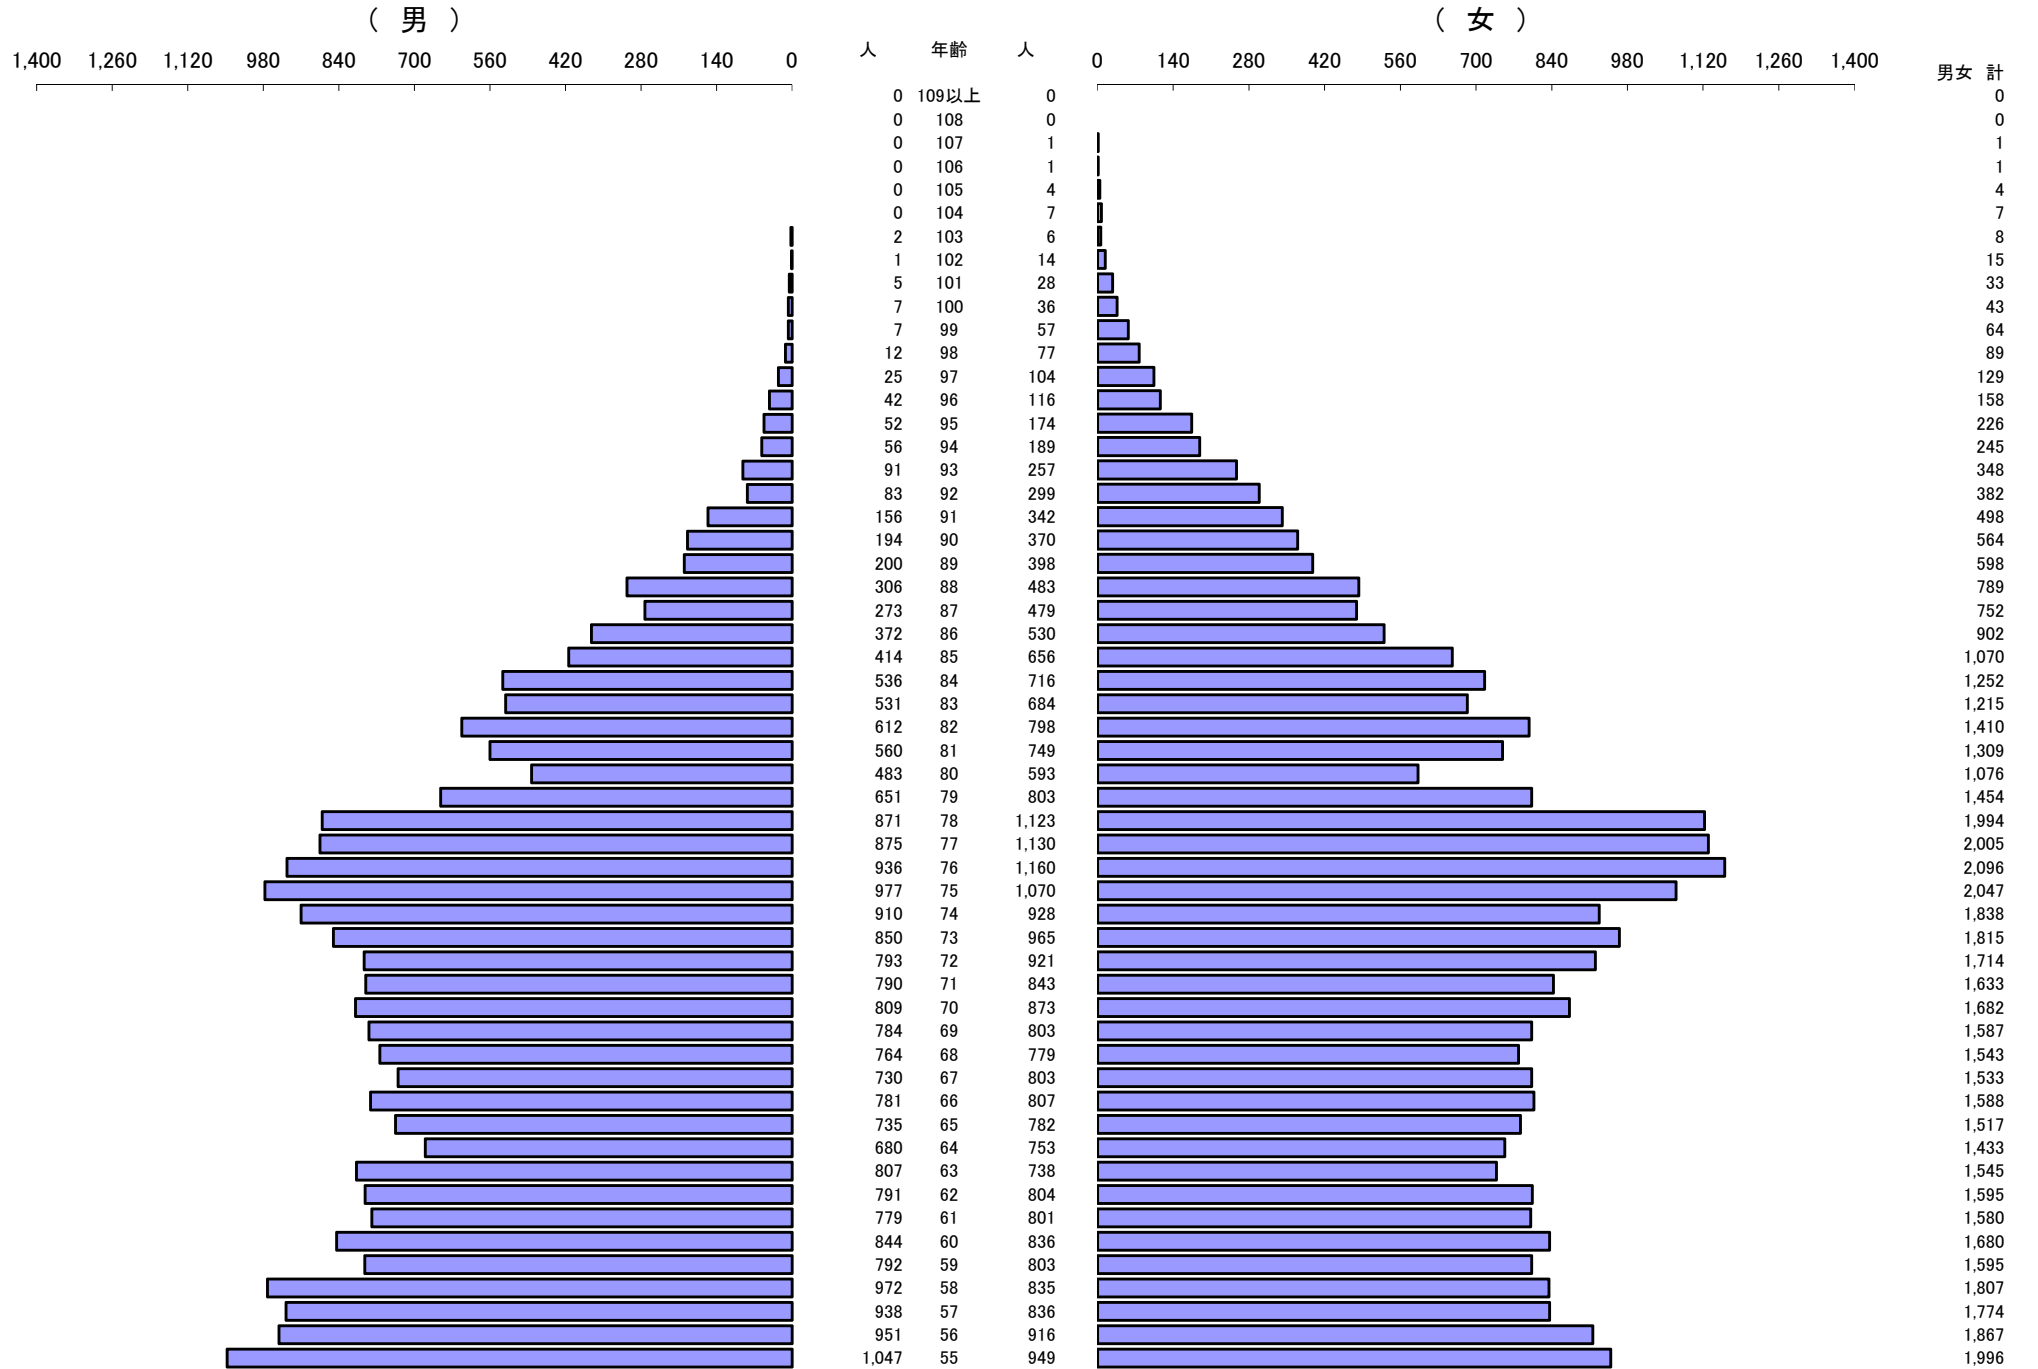

\*\*\* 年齢別人口統計表 \*\*\*

令和8年4月1日 現在

\*\*\* 年齢別人口統計表 \*\*\*

令和8年4月1日 現在

人口 60,307

61,277

総人口

121,584

\*\*\* 外国人年齢別人口統計表 \*\*\*

令和8年4月1日 現在

\*\*\* 外国人年齢別人口統計表 \*\*\*

令和8年4月1日 現在

人口 2,007

1,533

総人口 3,540