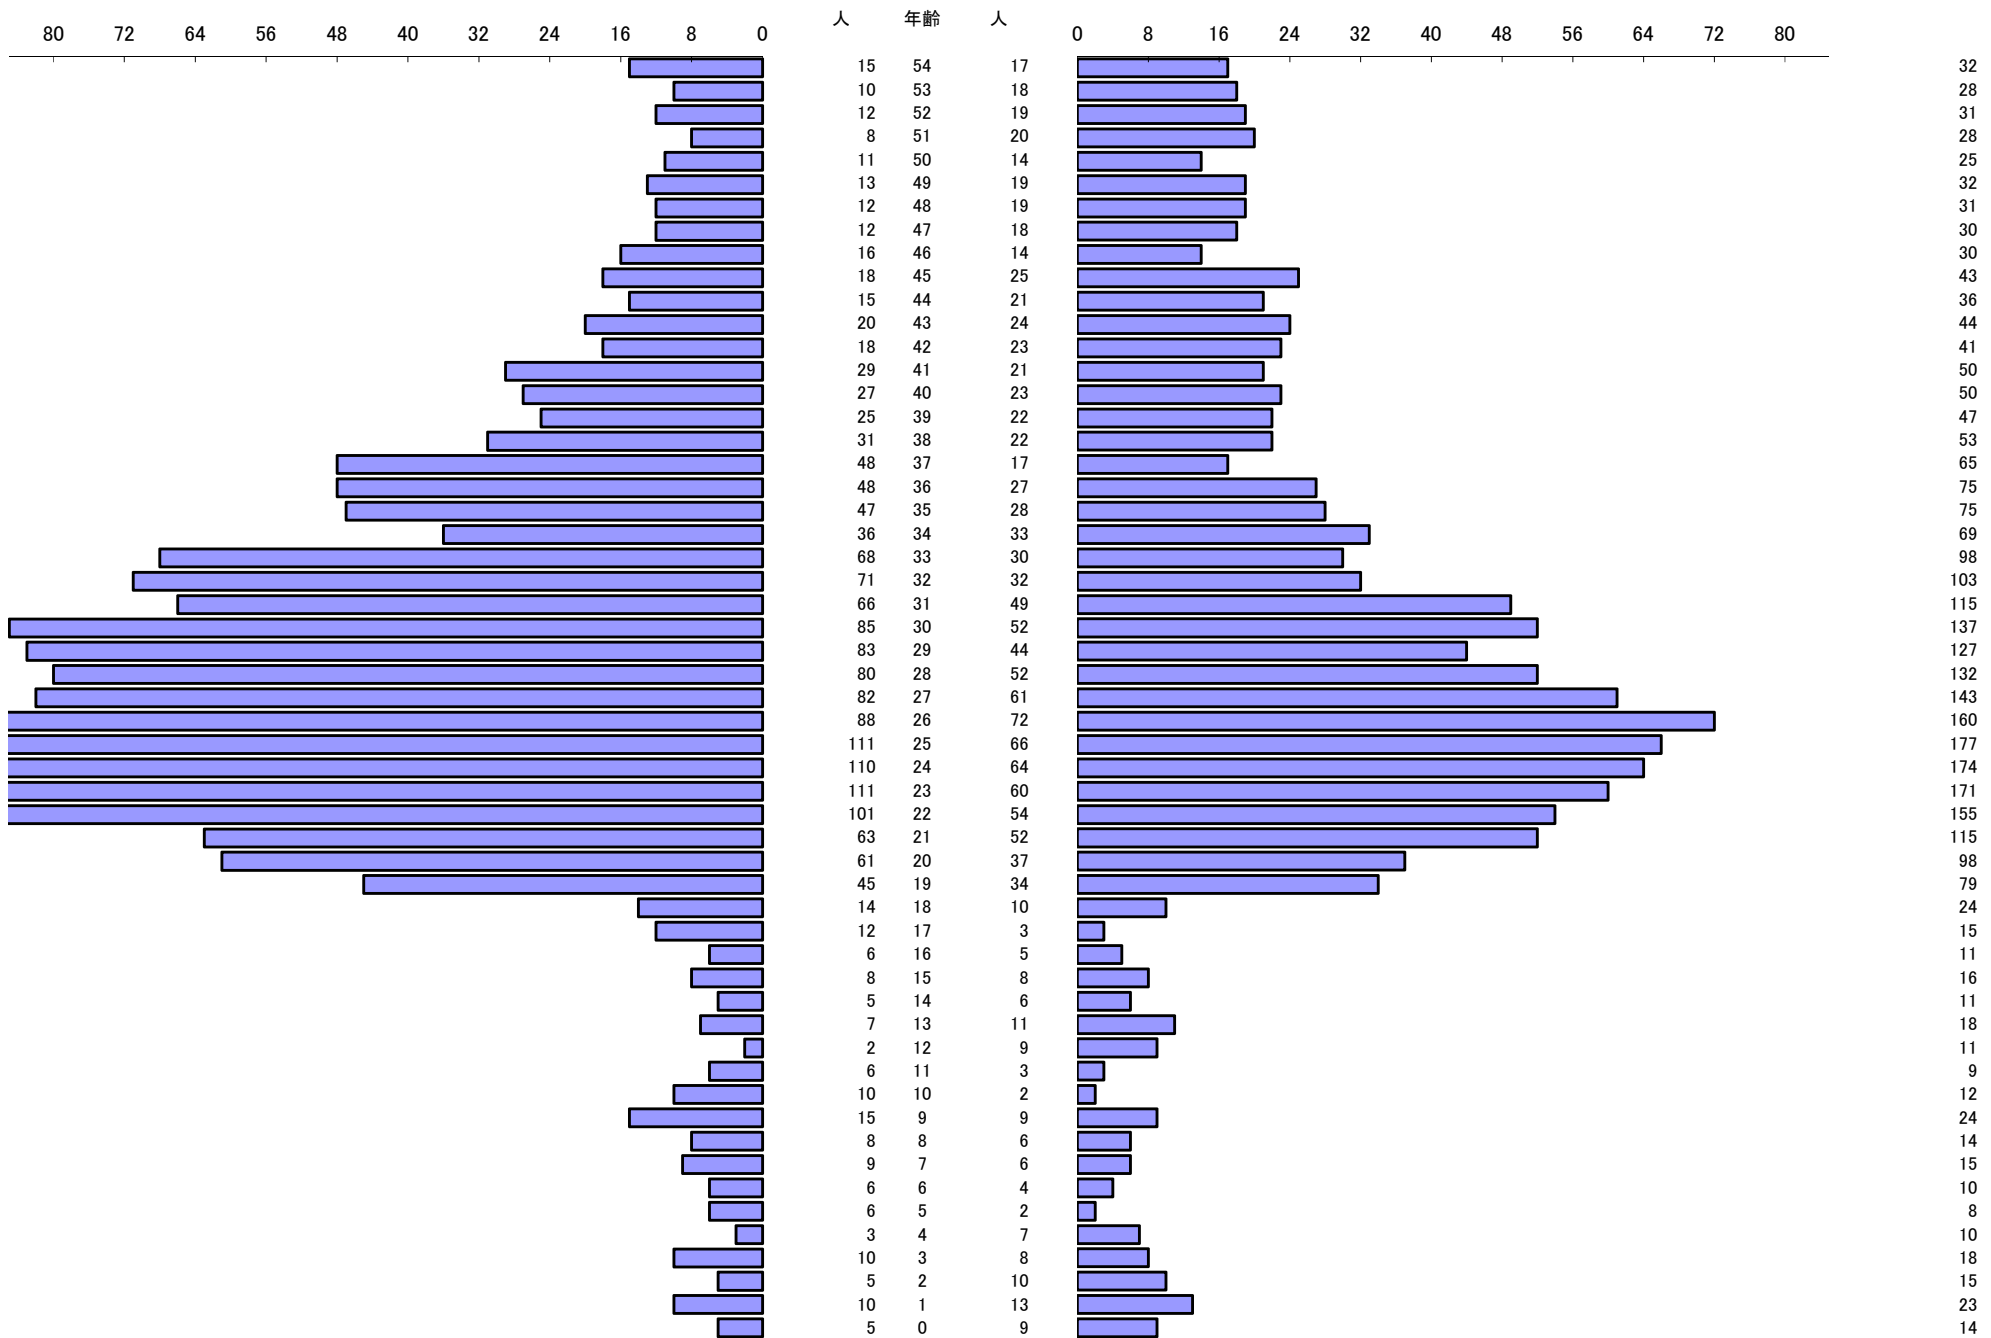

\*\*\* 年齢別人口統計表 \*\*\*

令和8年4月1日 現在

\*\*\* 年齢別人口統計表 \*\*\*

令和8年4月1日 現在

人口 60,307

61,277

総人口

121,584

\*\*\* 外国人年齢別人口統計表 \*\*\*

令和8年4月1日 現在

\*\*\* 外国人年齢別人口統計表 \*\*\*

令和8年4月1日 現在

人口 2,007

1,533

総人口 3,540