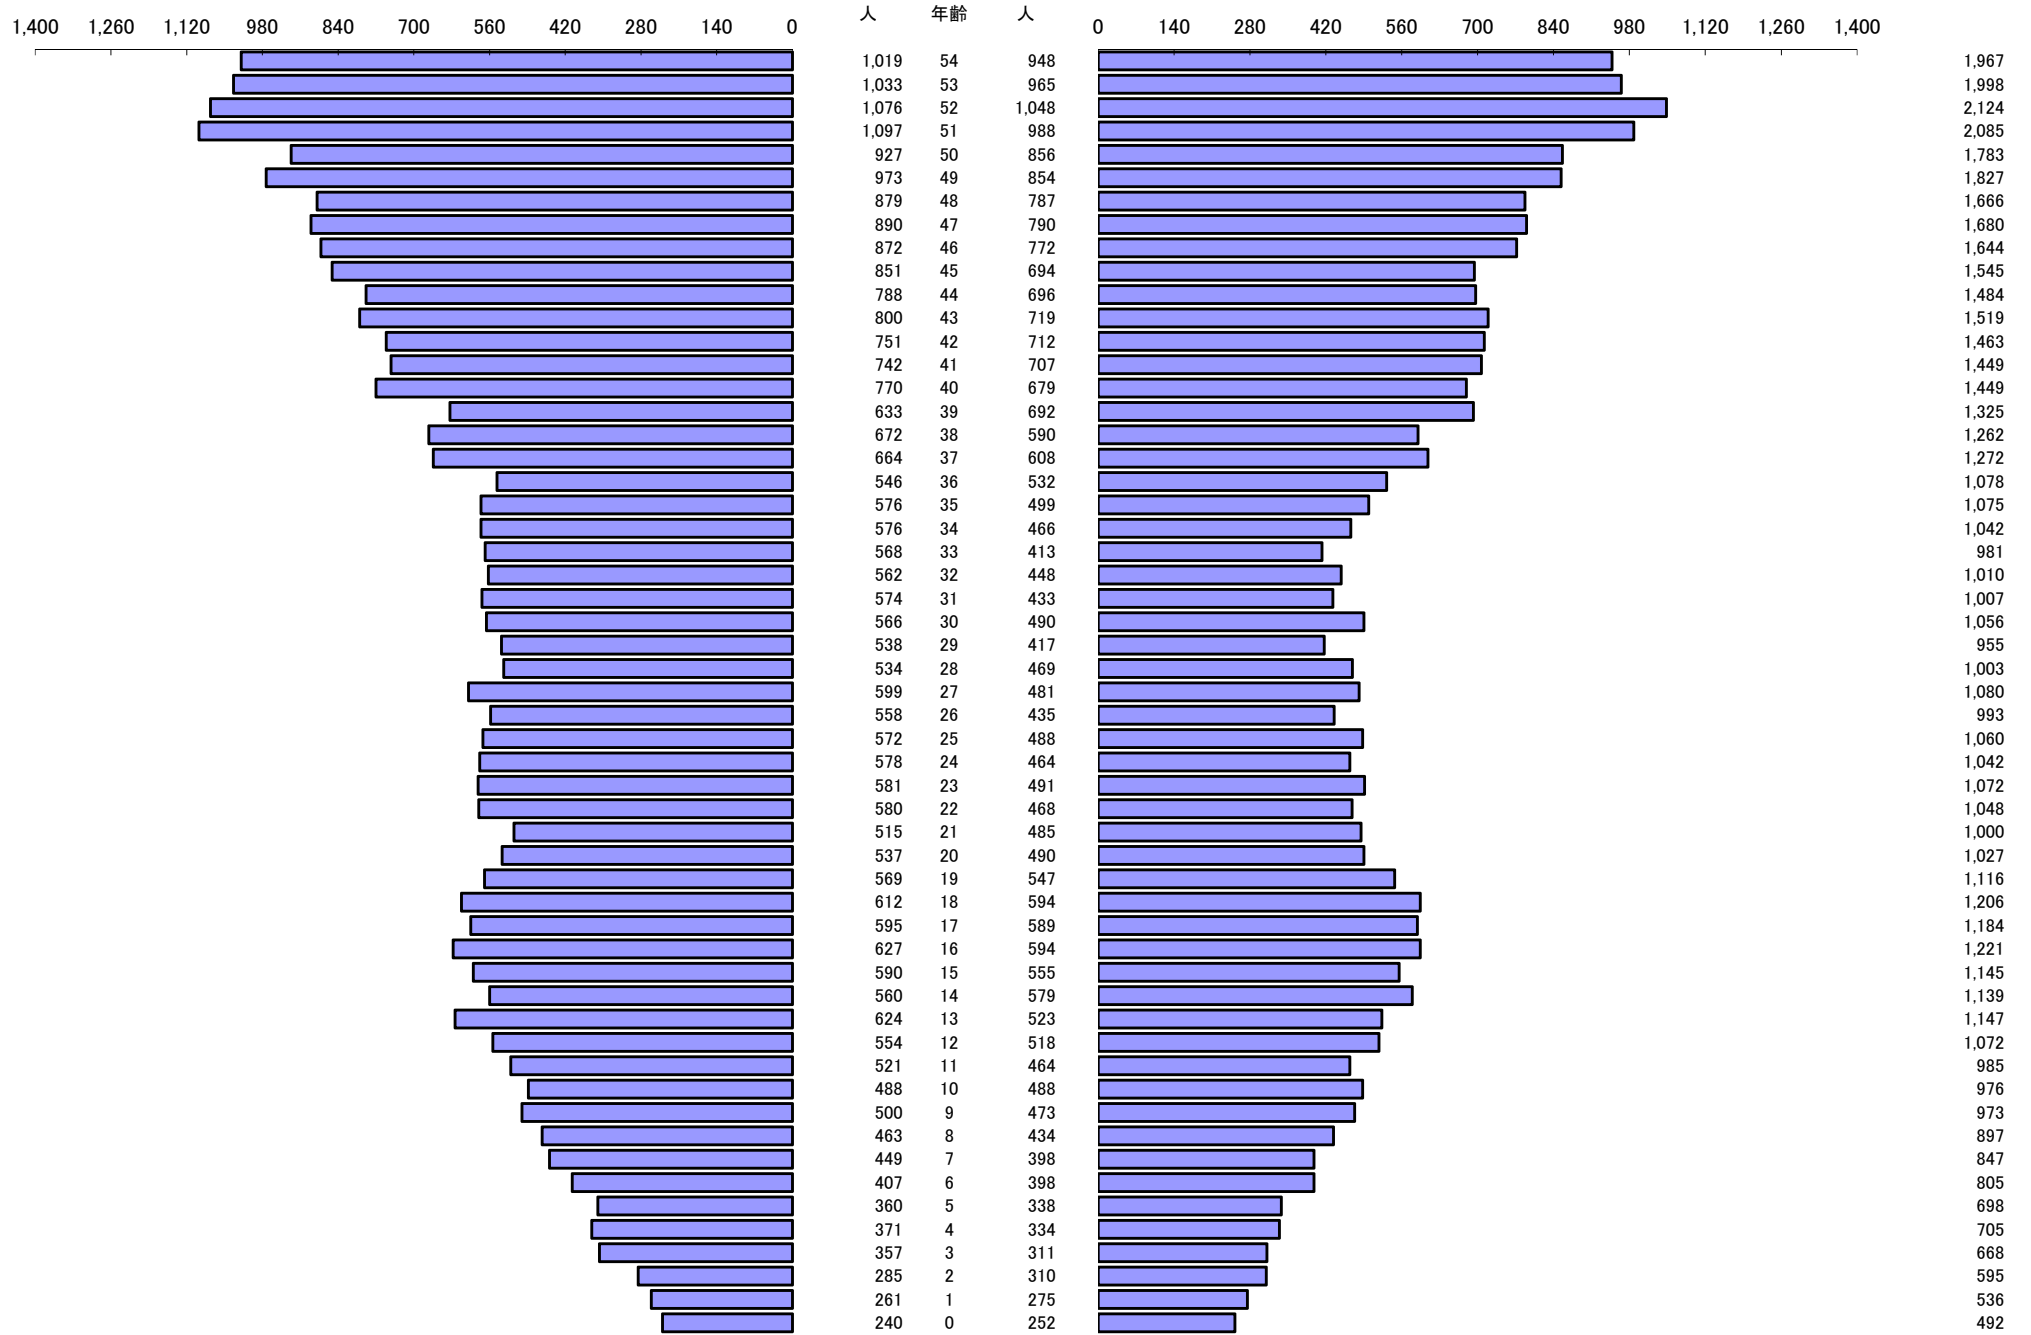

\*\*\* 年齢別人口統計表 \*\*\*

令和8年4月1日 現在

\*\*\* 年齢別人口統計表 \*\*\*

令和8年4月1日 現在

人口 60,307

61,277

総人口

121,584

\*\*\* 外国人年齢別人口統計表 \*\*\*

令和8年4月1日 現在

\*\*\* 外国人年齢別人口統計表 \*\*\*

令和8年4月1日 現在

人口 2,007

1,533

総人口 3,540