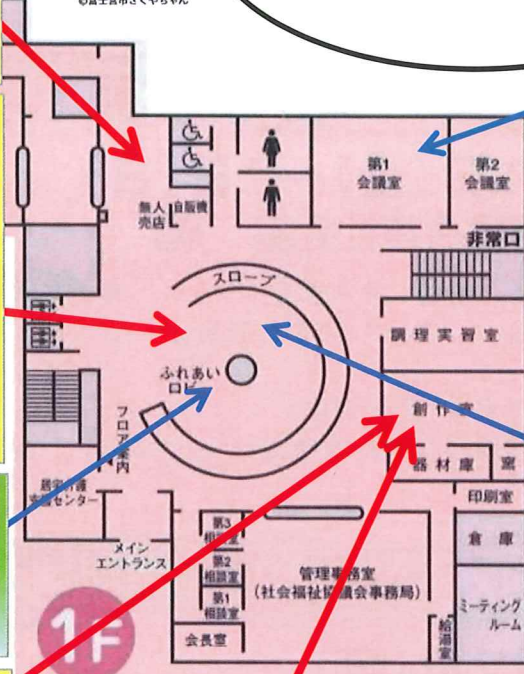

展示作品

(第1、第2会議室)

- ☆ 写真「鶴」Geki
- ☆ ふじ創作表装会
- ☆ 富士宮美術協会
- ☆ 芝川水墨画

展示作品

(ふれあいロビー)

- ☆ 富士宮市書道連盟
- ☆ 明彩会
- ☆ 現代墨彩会
- ☆ 水墨画八葉会

参加団体募集中

文化活動を発表する場を一緒に作りませんか？