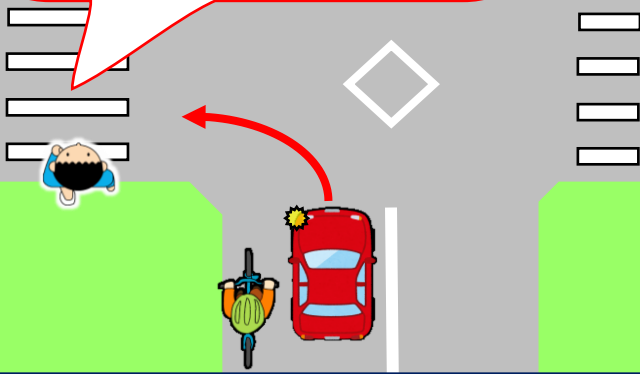

富士宮市内 交通事故増加！

交差点は
要注意！！

安全に通行するための注意ポイント ～運転者編～

左折

バイク・自転車・歩行者の
巻き込みに注意！

右折

対向車や
死角に隠れる
二輪車等に
注意！

安全確認は体を動かして確実に行いましょう

安全に横断するための注意ポイント ～歩行者・自転車利用者編～

内輪差に注意！
角から下がって待つ
右左折する車に目を向ける

死角に注意！
車の横に並ばない

「止まらないかも」、「見えていないかも」と危険を予測しましょう

令和8年春号

楓

かえで

富士宮防犯協会
 富士宮地区職域防犯協会
 富士宮警察署・富士宮市
 富士宮市城北町160番地
 電話/FAX 0544-23-0633

#闇バイト 悪すぎて 滅

闇バイトは、犯罪者集団が、犯罪を実行をさせる者を集めるために、SNSなどで 簡単なバイト(仕事)などという募集をかけます。応募し、個人情報や相手に知られたら最後、犯罪を断ると、「お前や家族にも危害を加える」などと脅されます。#ホワイト案件 #高収入 #短時間で簡単な作業 などの言葉に騙されてはいけません。犯罪者集団に使われ、最悪なことになります。

子どもを不審者から守る

- 子どもたちも、新生活を迎える時期です。地域で見守りをお願いします。
- ♡地域の通学路や公園など、子供が利用する場所に危険な箇所がないか確認する。(実際、歩いてみる)
- 危険箇所を発見したら、速やかに改善する。
- ♡子供の近くに、不審者(犯罪企図者)が出没していないか確認する。
- 日常から住民同士で情報交換を行い、広報する。(子どもにも話を聞く)
- ♡不審者が出発したら、すぐ通報(110番)する。
- また、緊急性のない情報であっても、学校や自治会、警察などに通報し、情報を共有する。
- ☆地域で、防犯パトロールを実施する。
- 散歩などを、地域を見守る『ながら防犯』の時間にする。