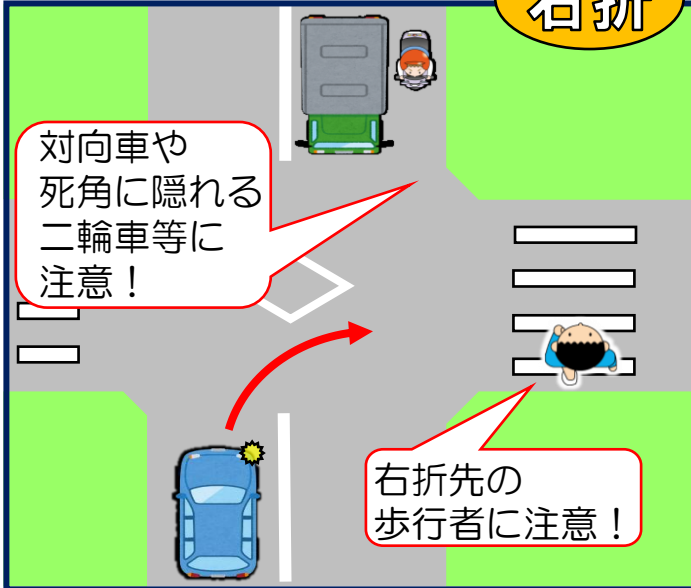

富士宮市内 交通事故増加！

交差点は
要注意！！

安全に通行するための注意ポイント ～運転者編～

左折

バイク・自転車・歩行者の
巻き込みに注意！

右折

対向車や
死角に隠れる
二輪車等に
注意！

安全確認は体を動かして確実に行いましょう

安全に横断するための注意ポイント ～歩行者・自転車利用者編～

内輪差に注意！
角から下がって待つ
右左折する車に目を向ける

死角に注意！
車の横に並ばない

「止まらないかも」、「見えていないかも」と危険を予測しましょう

令和8年春号

楓

かえで

富士宮防犯協会
 富士宮地区職域防犯協会
 富士宮警察署・富士宮市
 富士宮市城北町160番地
 電話/FAX 0544-23-0633