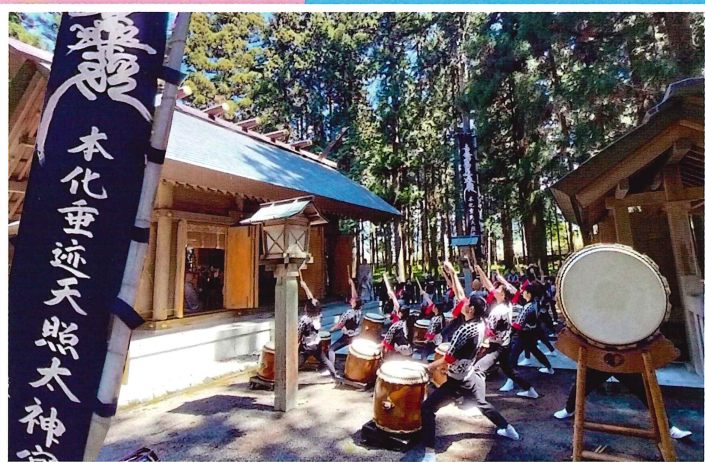

回覧

本門寺 垂迹祭 重須孝行太鼓保存会 50周年記念

50年分の感謝を込めて

4/29

水祝日

場所：法華本門寺根源

時間：9:00～15:00

重須孝行太鼓保存会

お坊さんマジシャン！
五太子

お坊さんマジシャン。
五太子は「ごたいし」と読む(本名)
「仏教×マジック」をテーマに
独自のスタイルを展開し
自らの修行中の経験や
仏教の知識を活かしたマジックを行う。

大道芸
わっしょいゆ～た

大河ドラマ出演！
神業ジャグリングで沸かせる
わっしょいゆ～た！
唯一無二の極上ステージをお楽しみに！

こぞうくん
さくやちゃん
来場決定！

日蓮宗公式キャラクター
こぞうくん

©富士宮市さくやちゃん