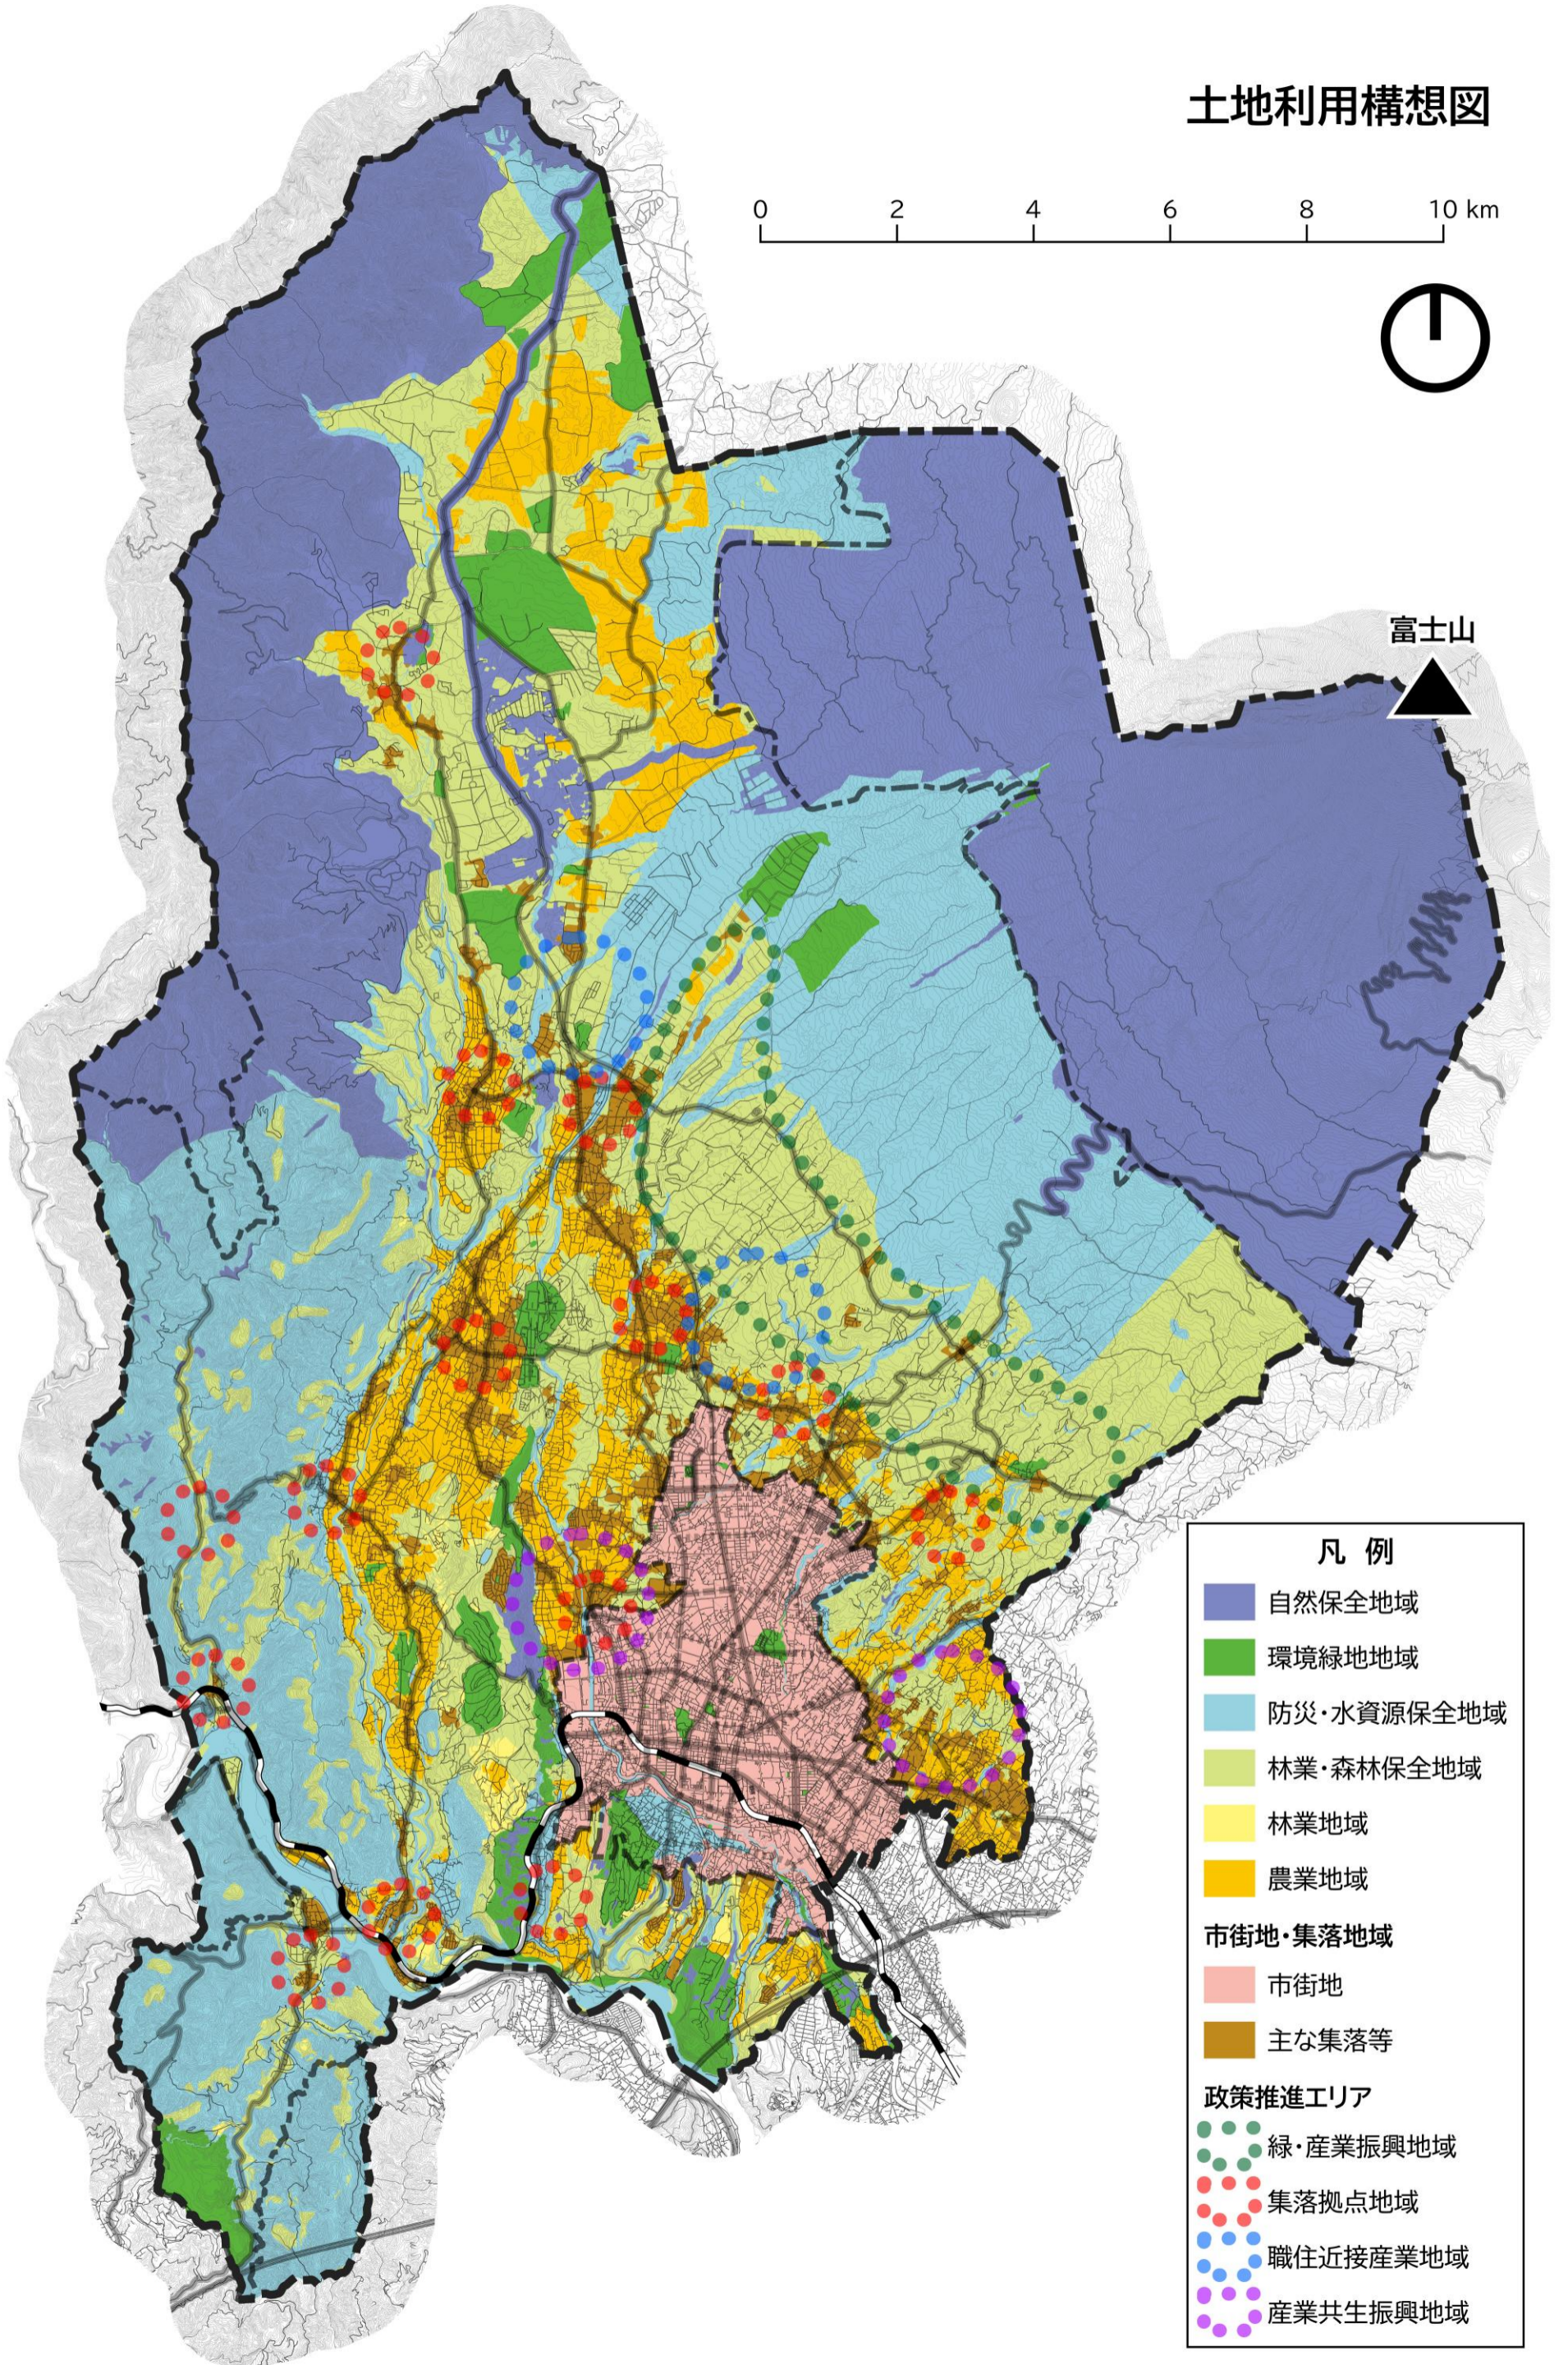

土地利用構想図

富士山

凡例

- 自然保全地域
- 環境緑地地域
- 防災・水資源保全地域
- 林業・森林保全地域
- 林業地域
- 農業地域
- 市街地・集落地域
 - 市街地
 - 主な集落等
- 政策推進エリア
 - 緑・産業振興地域
 - 集落拠点地域
 - 職住近接産業地域
 - 産業共生振興地域