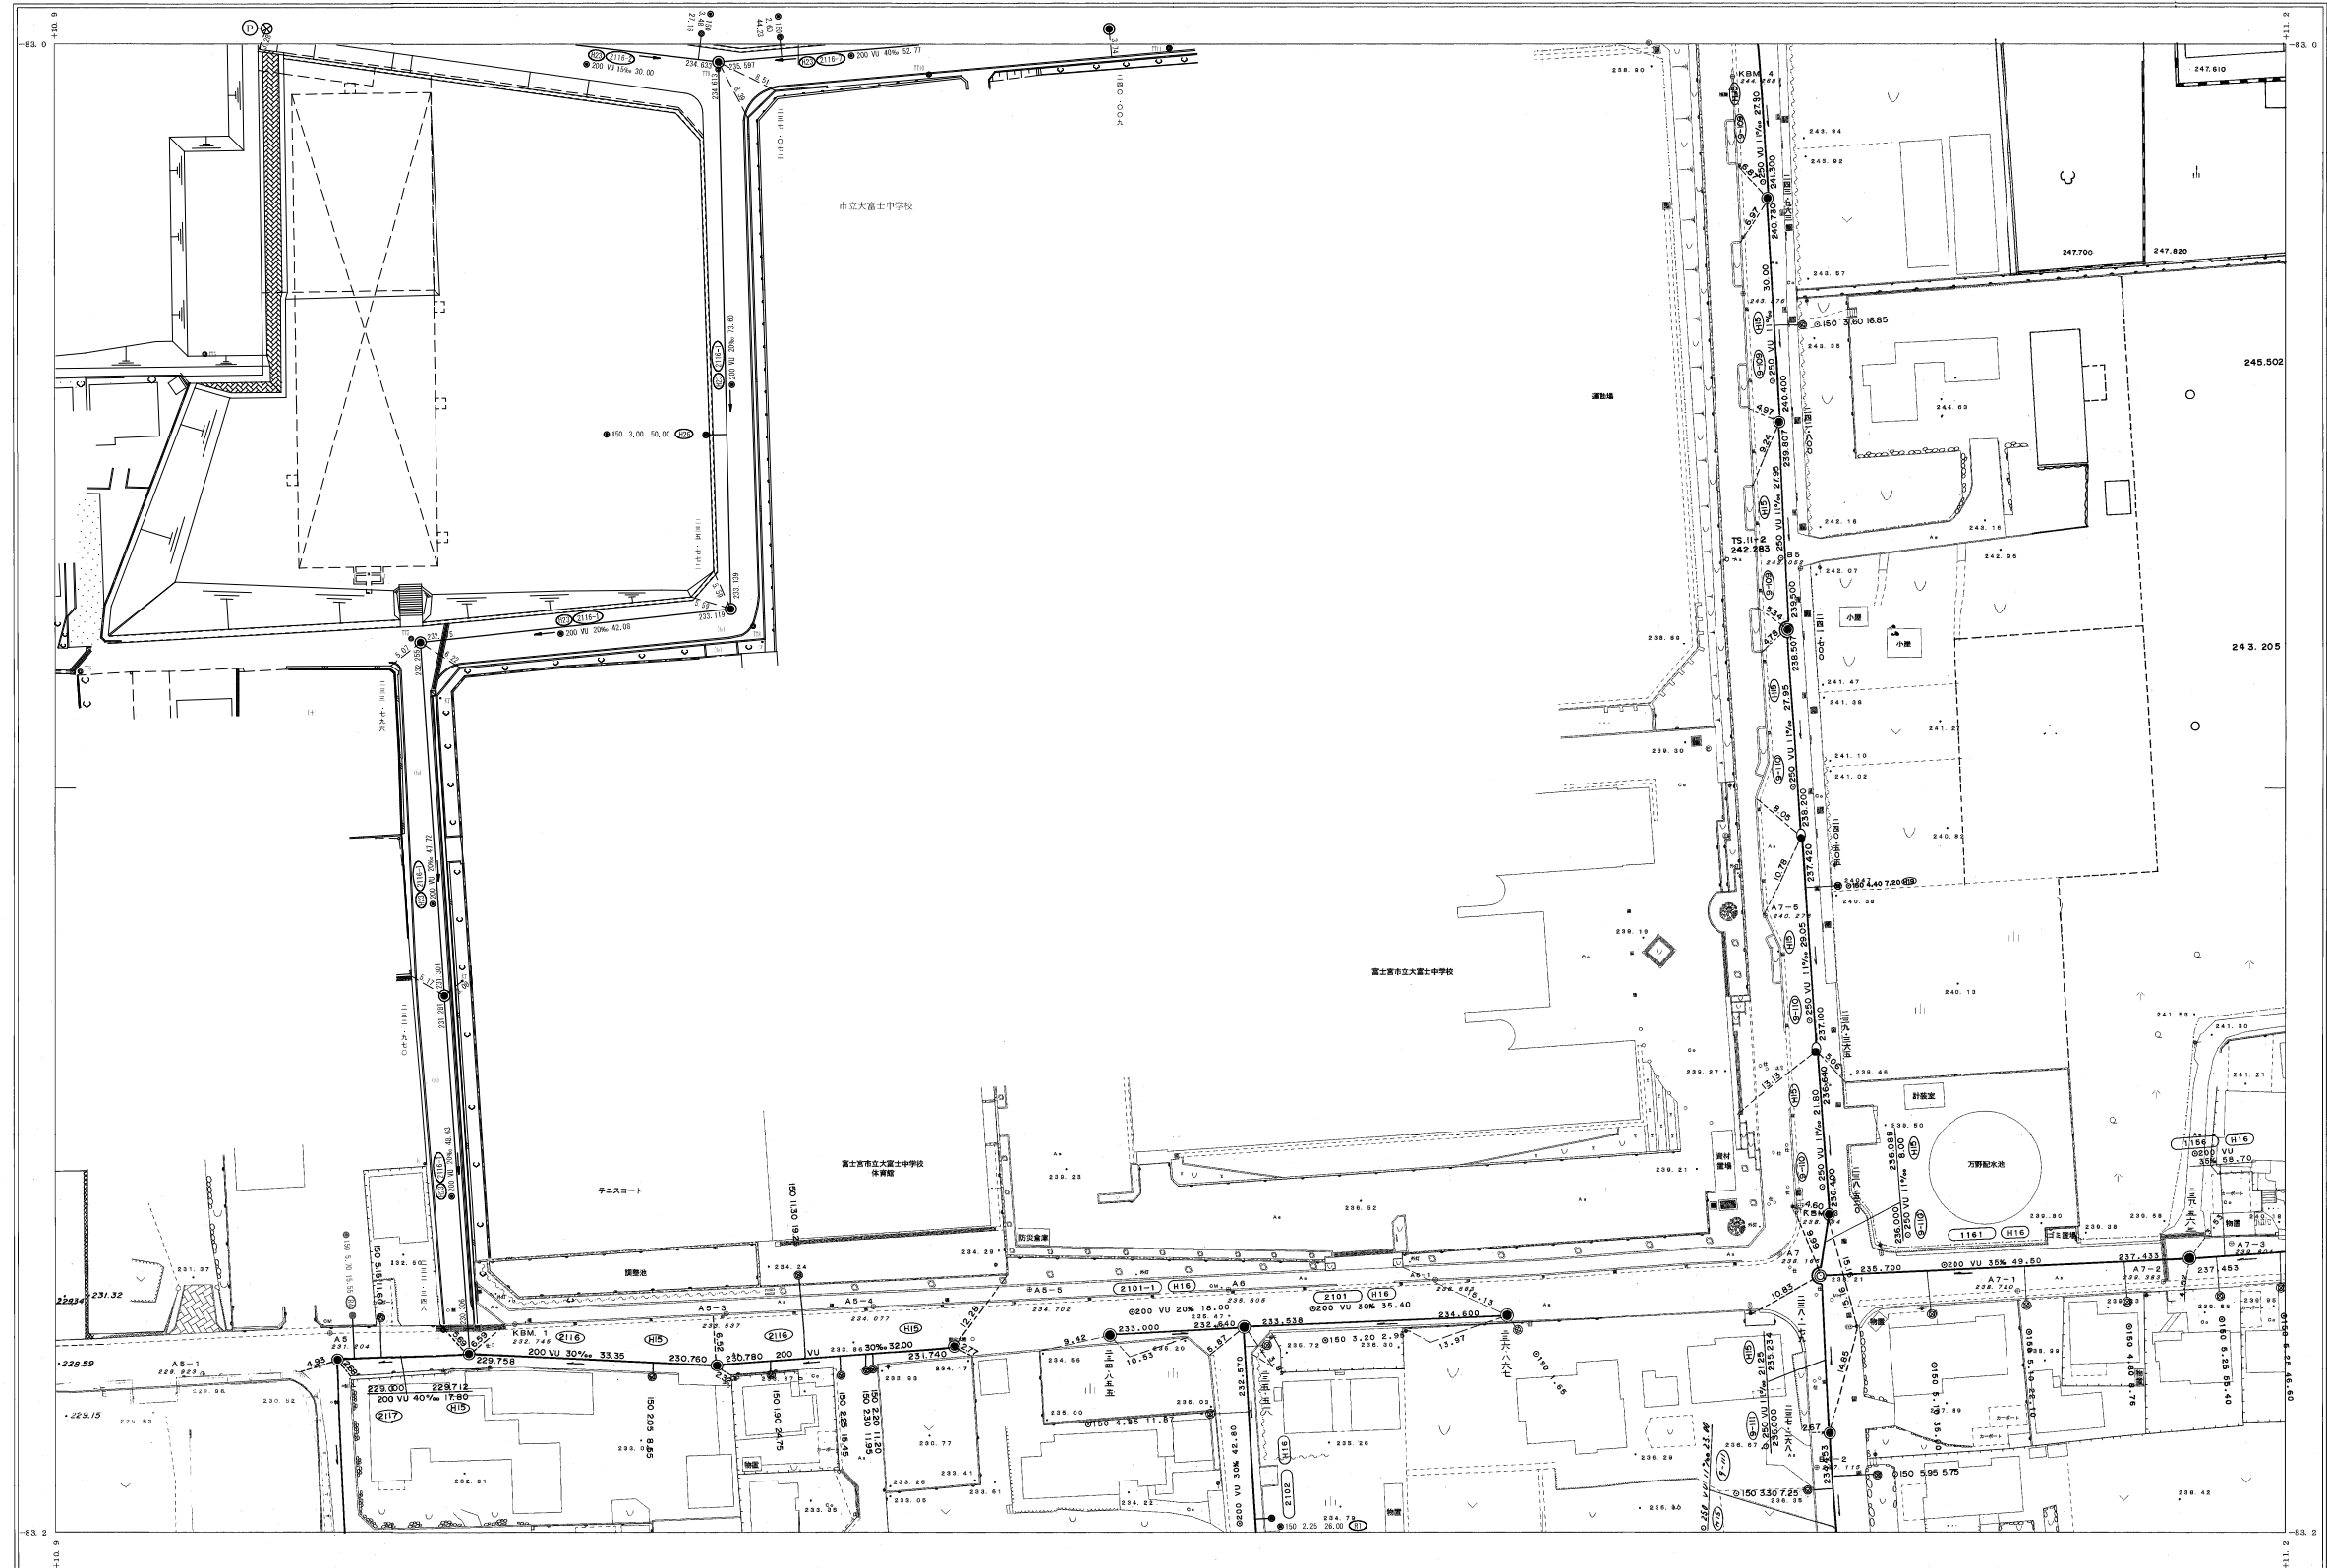

V-7

富士宮市現況平面図（下水道台帳図）

1:500

W-7	W-8
V-6	V-7
U-6	U-7

行政区画

静岡県
富士宮市

1:500

富士宮市

V-7