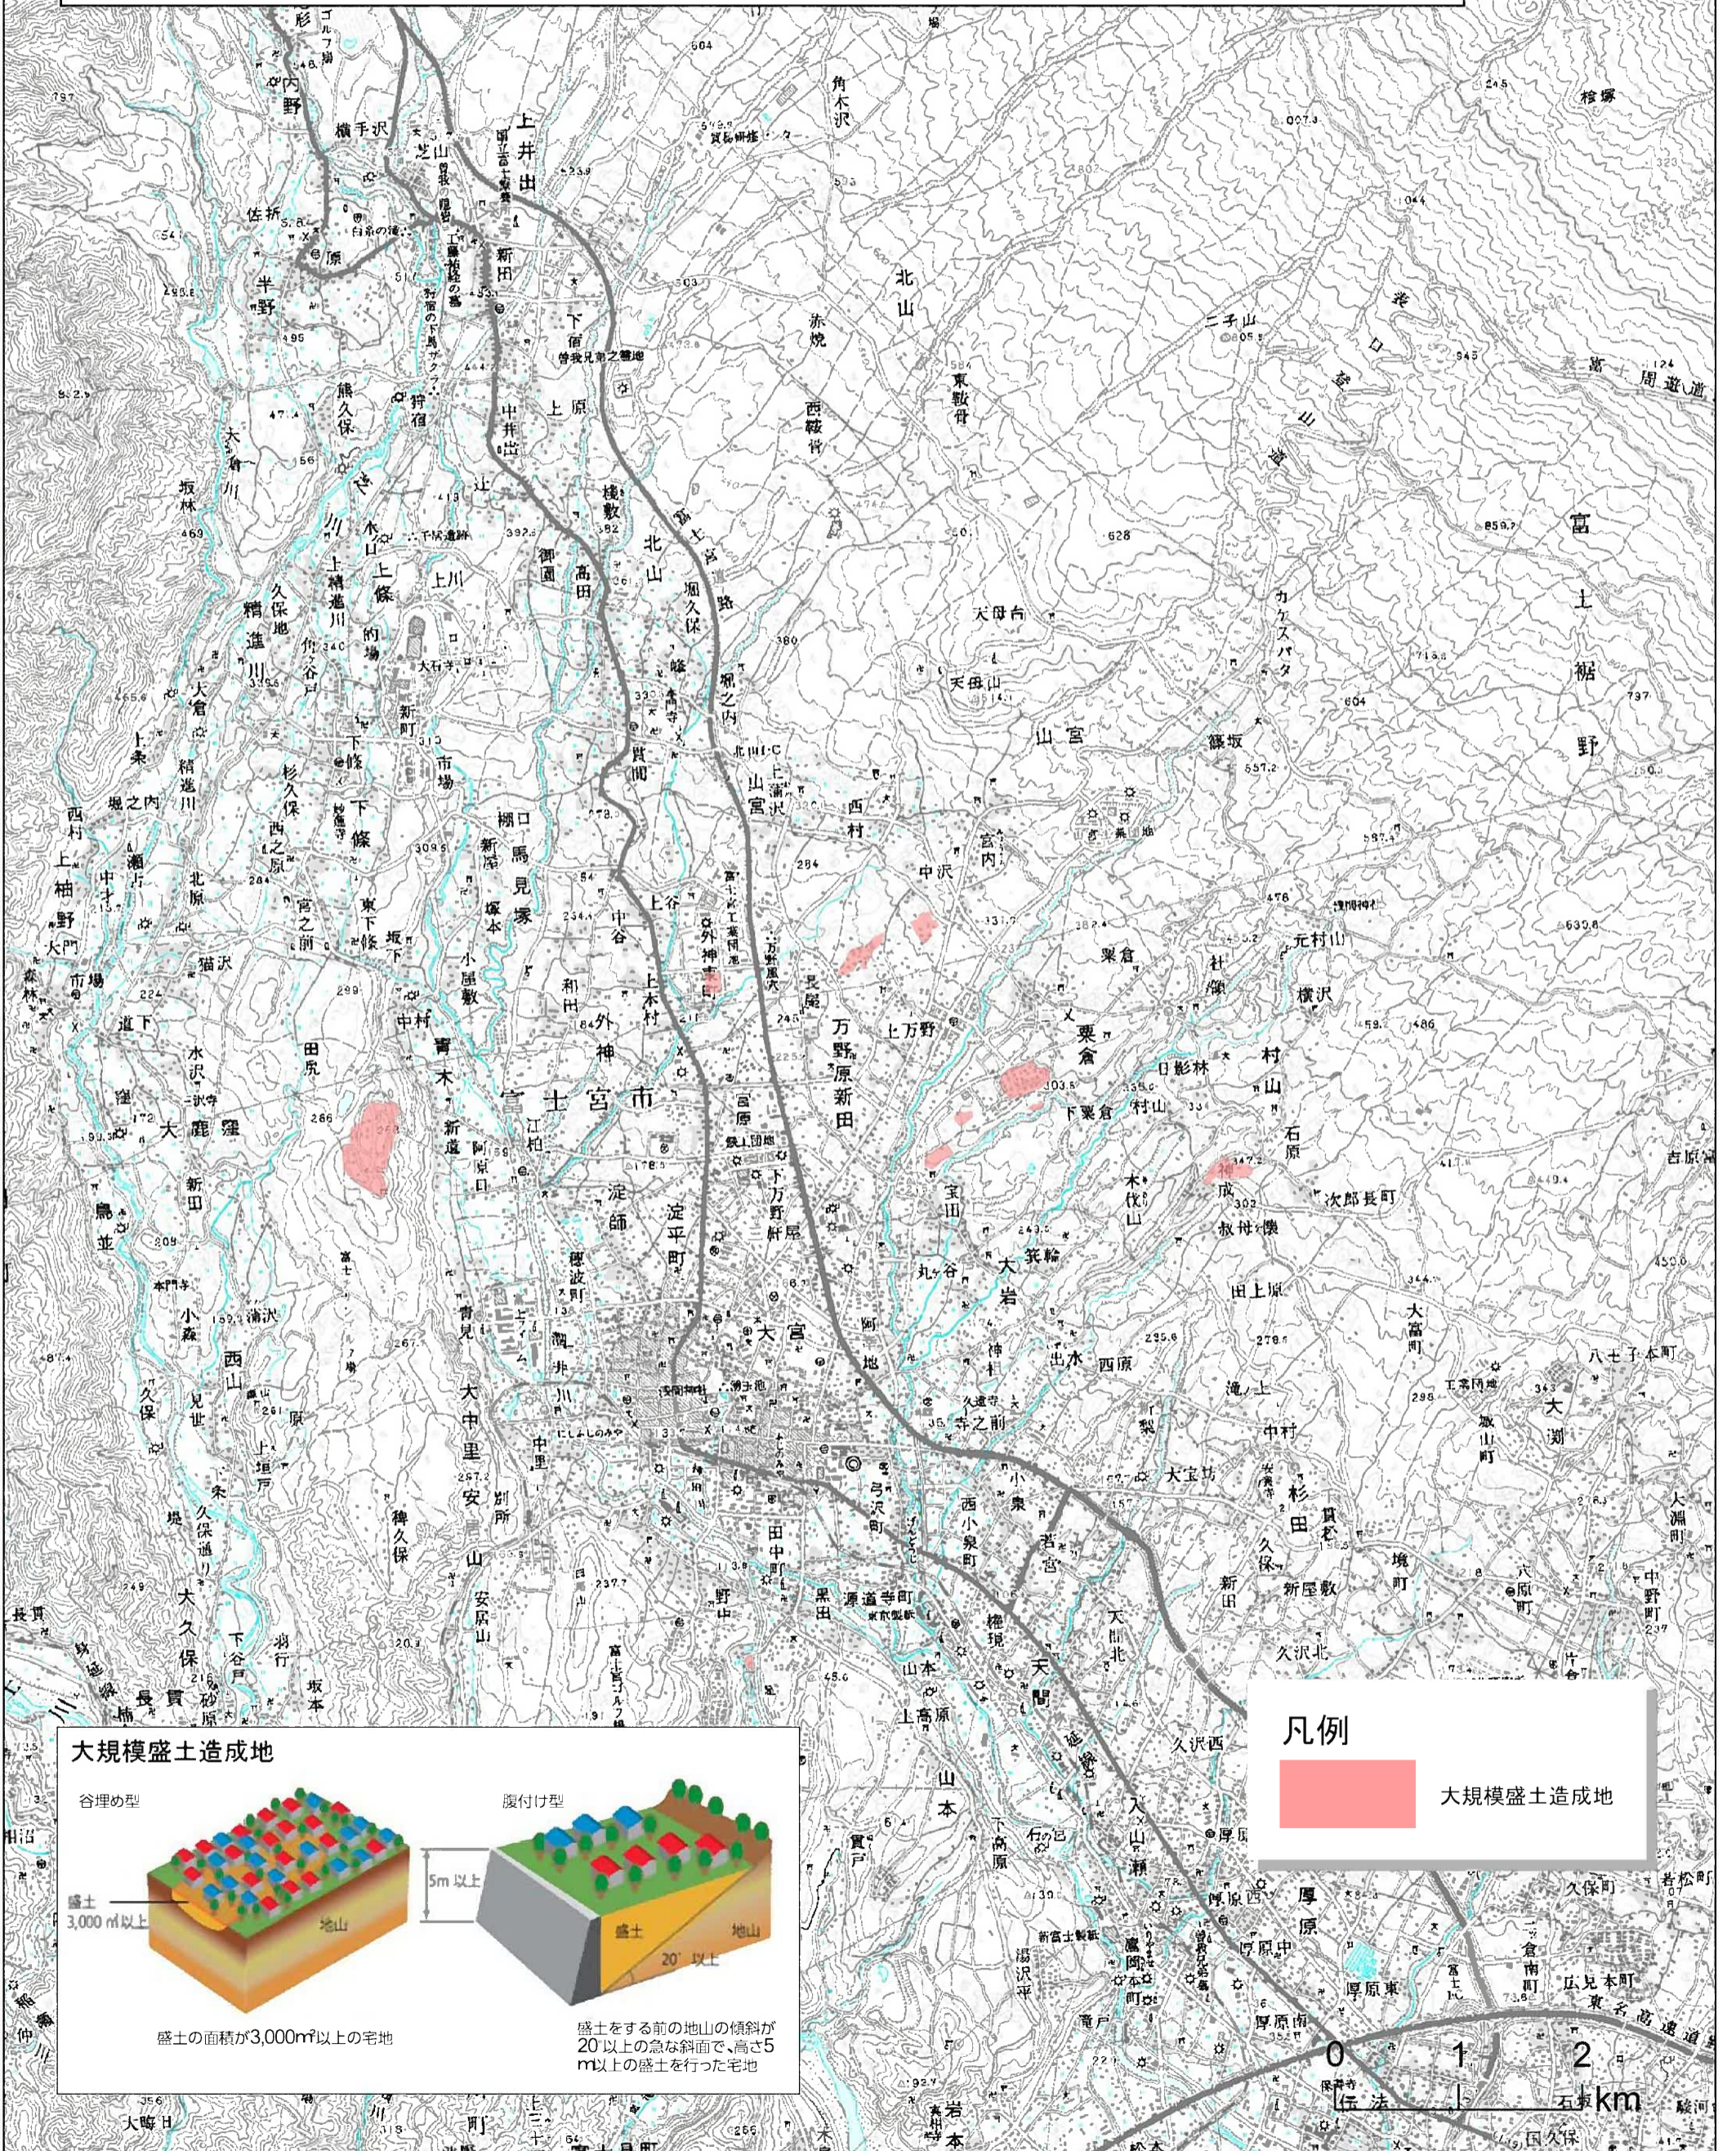

大規模盛土造成地マップ(富士宮市)

このマップの「大規模盛土造成地」は、対象となる盛土の位置を示すものであり、**危険な造成地を表すものではありません。**
この地図には、富士宮市外の大規模盛土造成地は表示していません。

大規模盛土造成地

凡例

 大規模盛土造成地