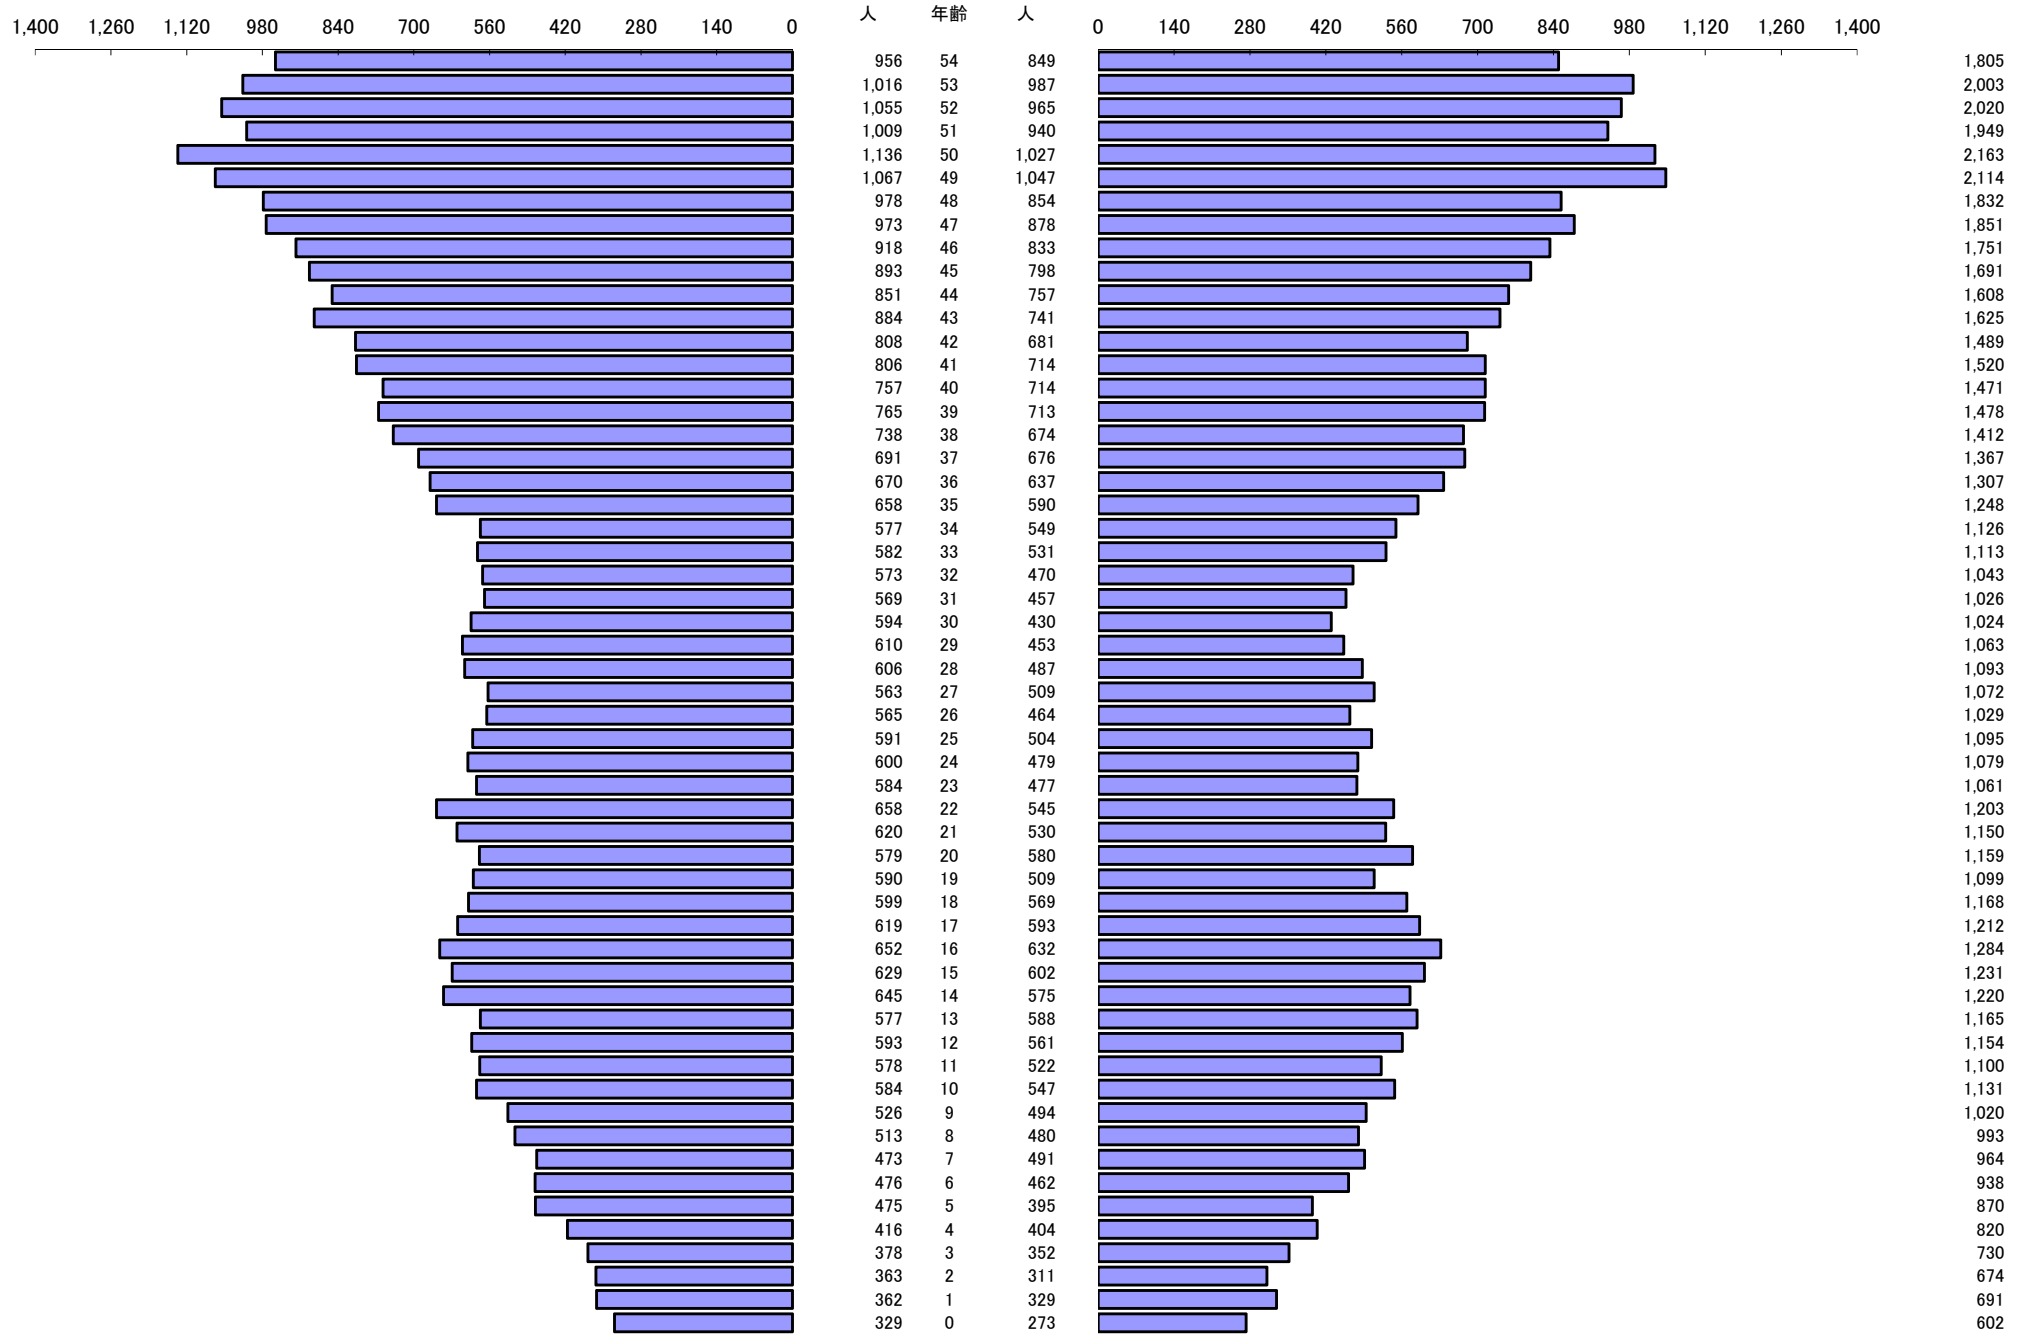

*** 年齢別人口統計表 ***

令和5年11月1日 現在

*** 年齢別人口統計表 ***

令和5年11月1日 現在

人口 62,227

63,180

総人口

125,407

*** 外国人年齢別人口統計表 ***

令和5年11月1日 現在

*** 外国人年齢別人口統計表 ***

令和5年11月1日 現在

人口 1,524

1,405

総人口

2,929