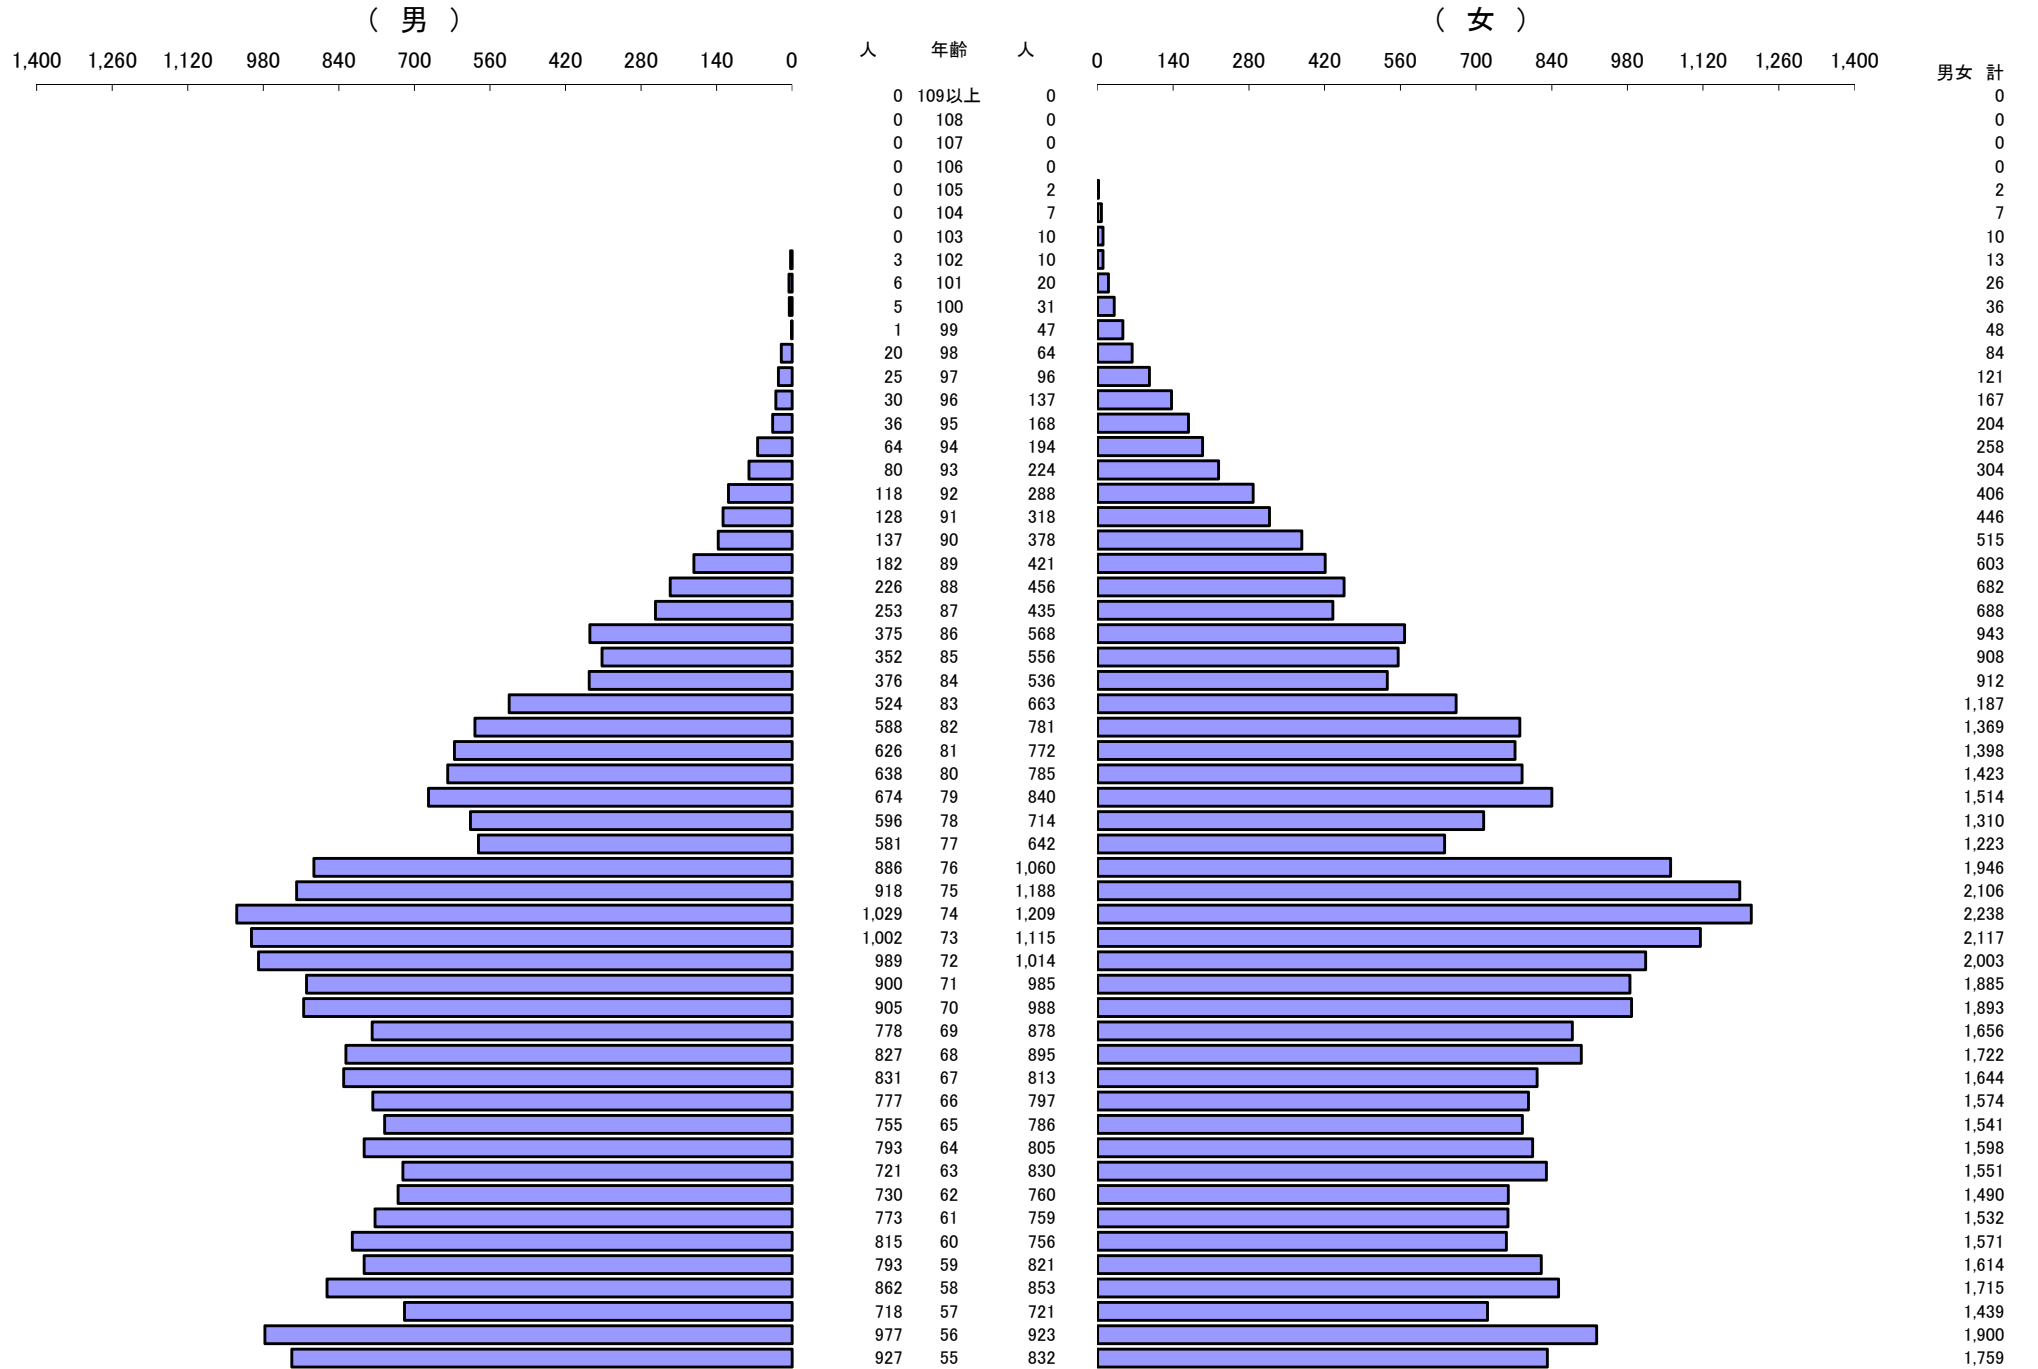

*** 年齢別人口統計表 ***

令和5年11月1日 現在

*** 年齢別人口統計表 ***

令和5年11月1日 現在

人口 62,227

63,180

総人口

125,407

*** 外国人年齢別人口統計表 ***

令和5年11月1日 現在

*** 外国人年齢別人口統計表 ***

令和5年11月1日 現在

人口 1,524

1,405

総人口

2,929