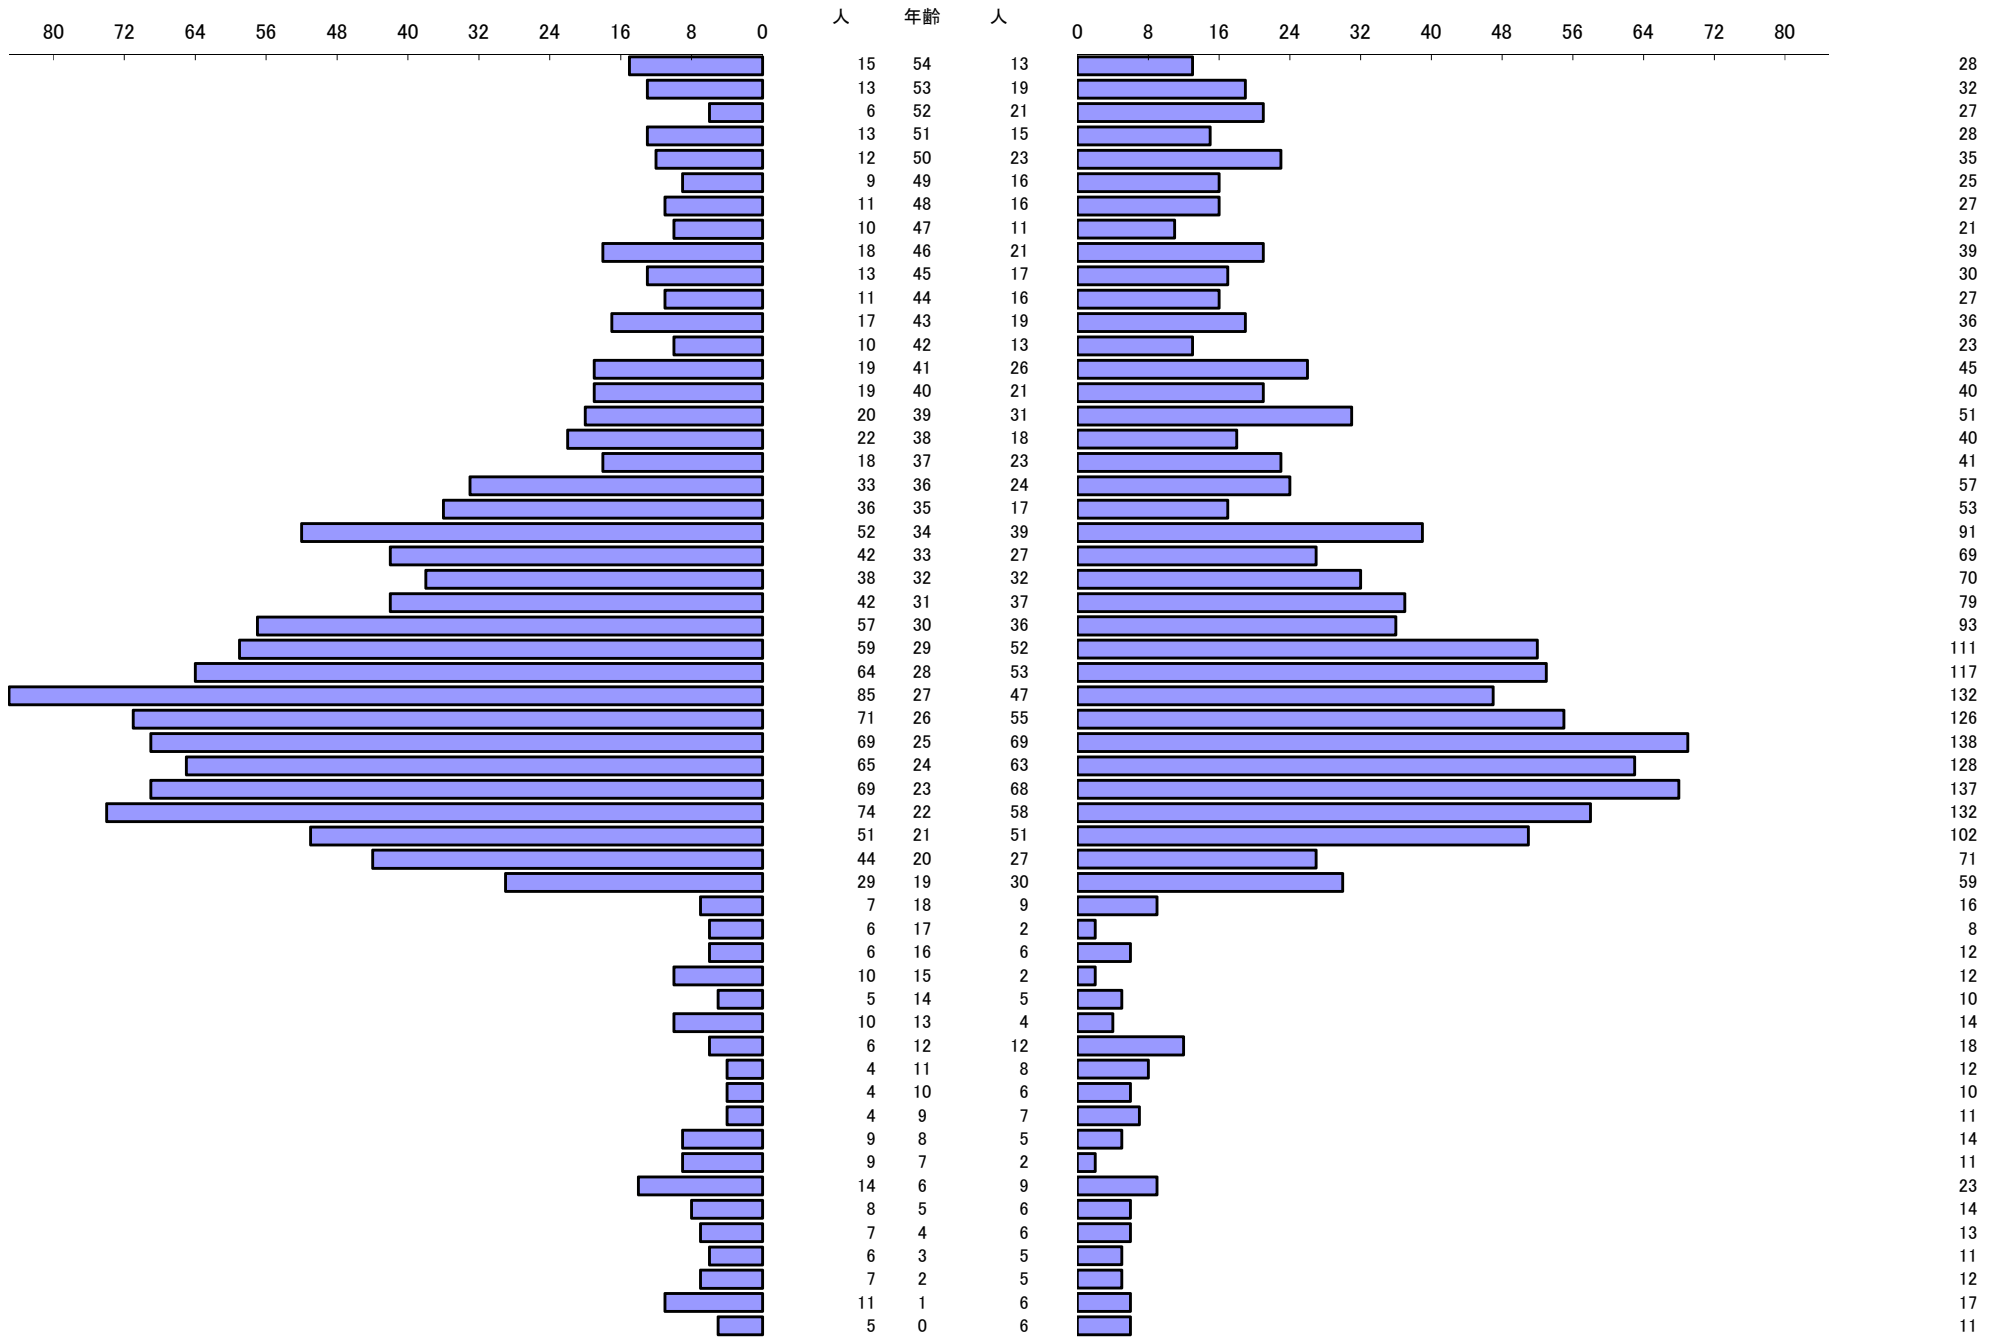

*** 年齢別人口統計表 ***

令和5年11月1日 現在

*** 年齢別人口統計表 ***

令和5年11月1日 現在

人口 62,227

63,180

総人口

125,407

*** 外国人年齢別人口統計表 ***

令和5年11月1日 現在

*** 外国人年齢別人口統計表 ***

令和5年11月1日 現在

人口 1,524

1,405

総人口

2,929