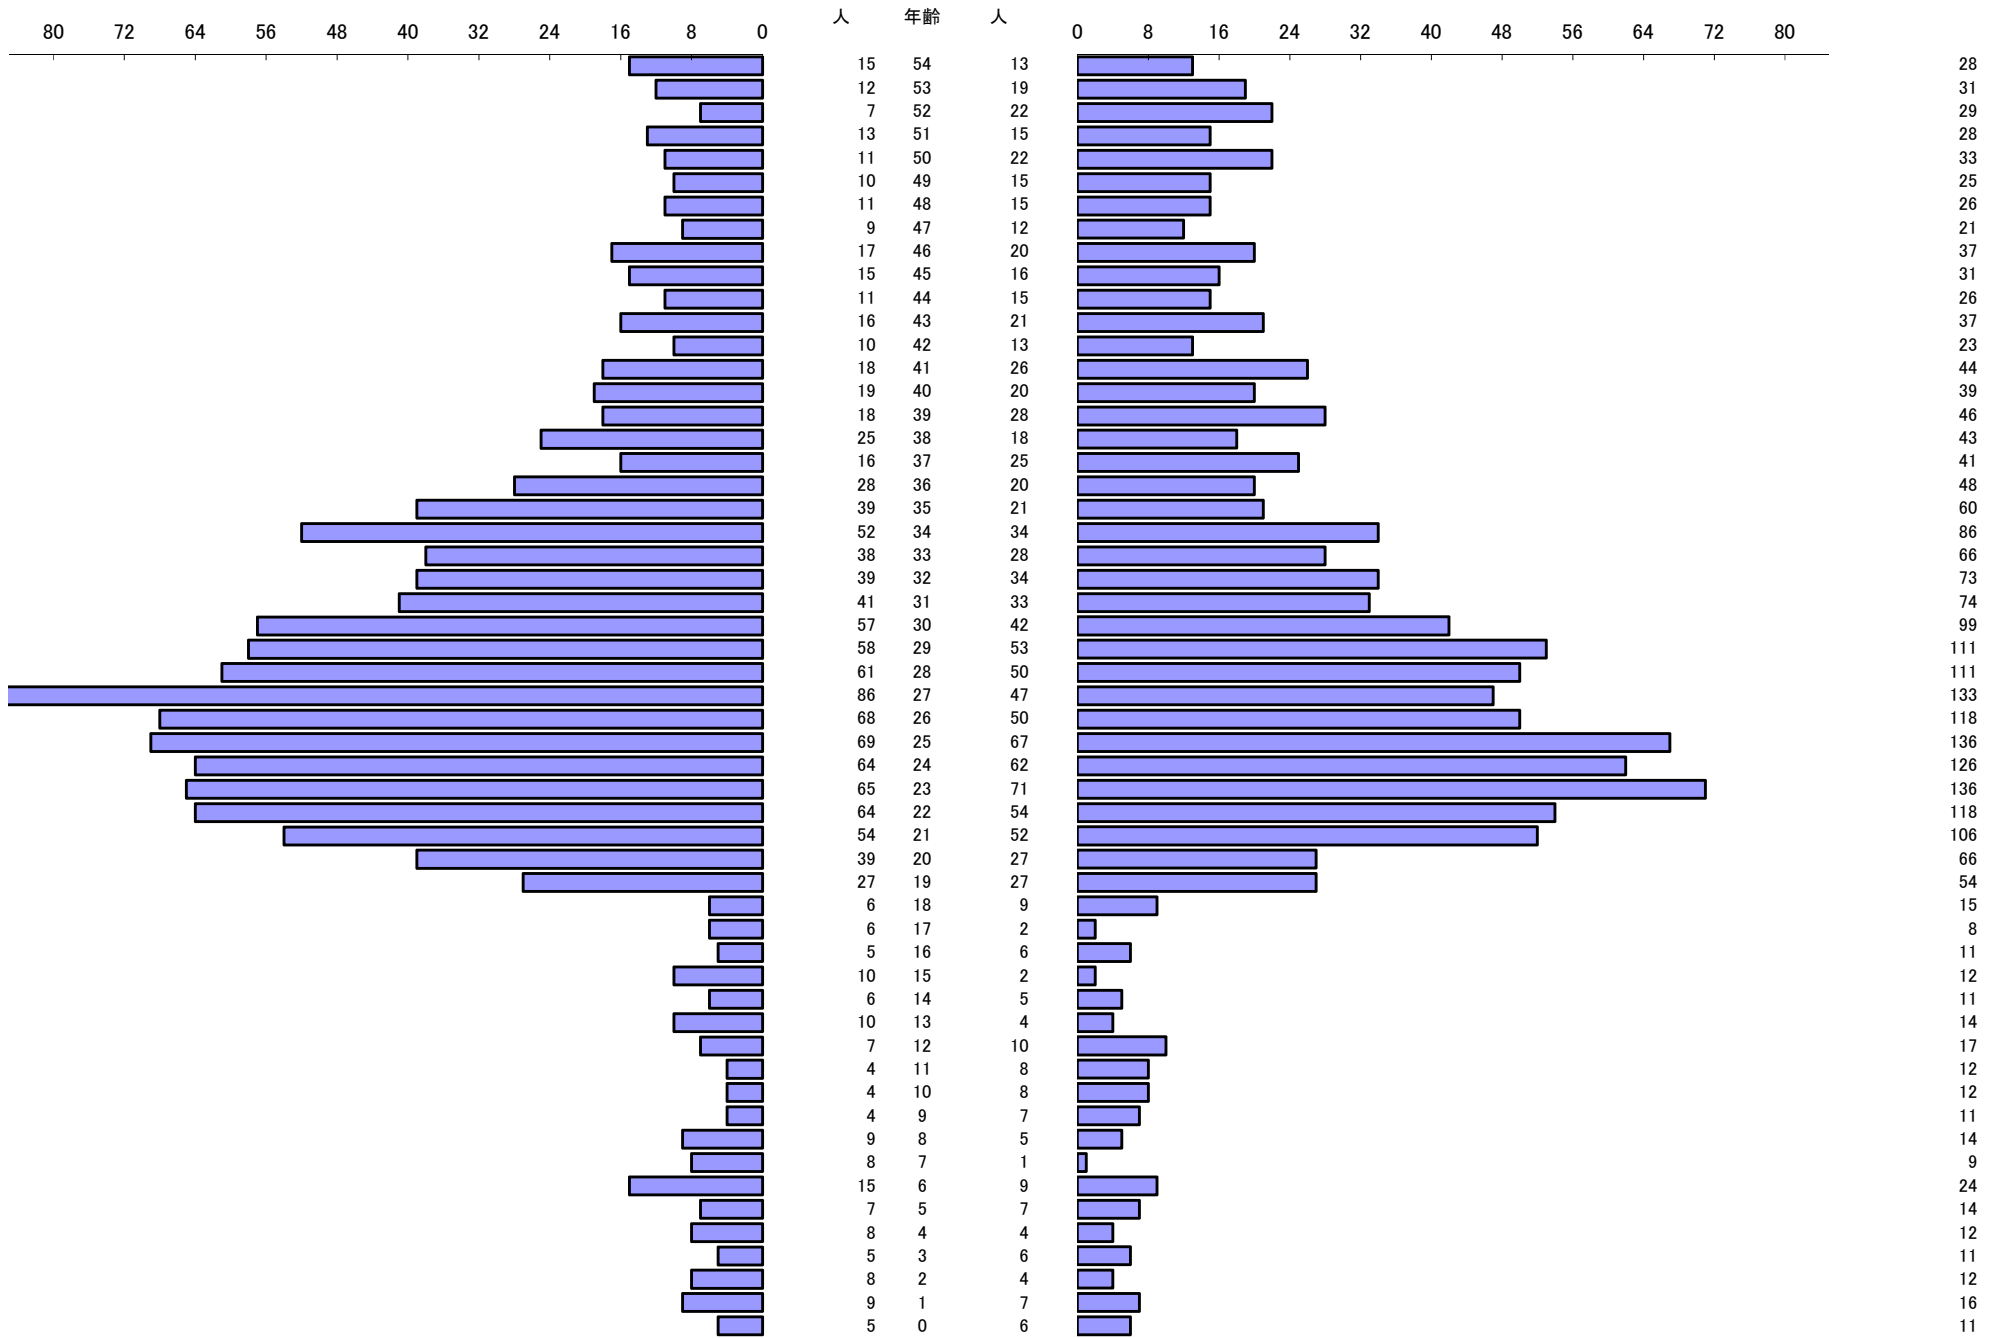

\*\*\* 年齢別人口統計表 \*\*\*

令和5年10月1日 現在

\*\*\* 年齢別人口統計表 \*\*\*

令和5年10月1日 現在

人口 62,281

63,209

総人口

125,490

\*\*\* 外国人年齢別人口統計表 \*\*\*

令和5年10月1日 現在

\*\*\* 外国人年齢別人口統計表 \*\*\*

令和5年10月1日 現在

人口 1,487

1,384

総人口

2,871