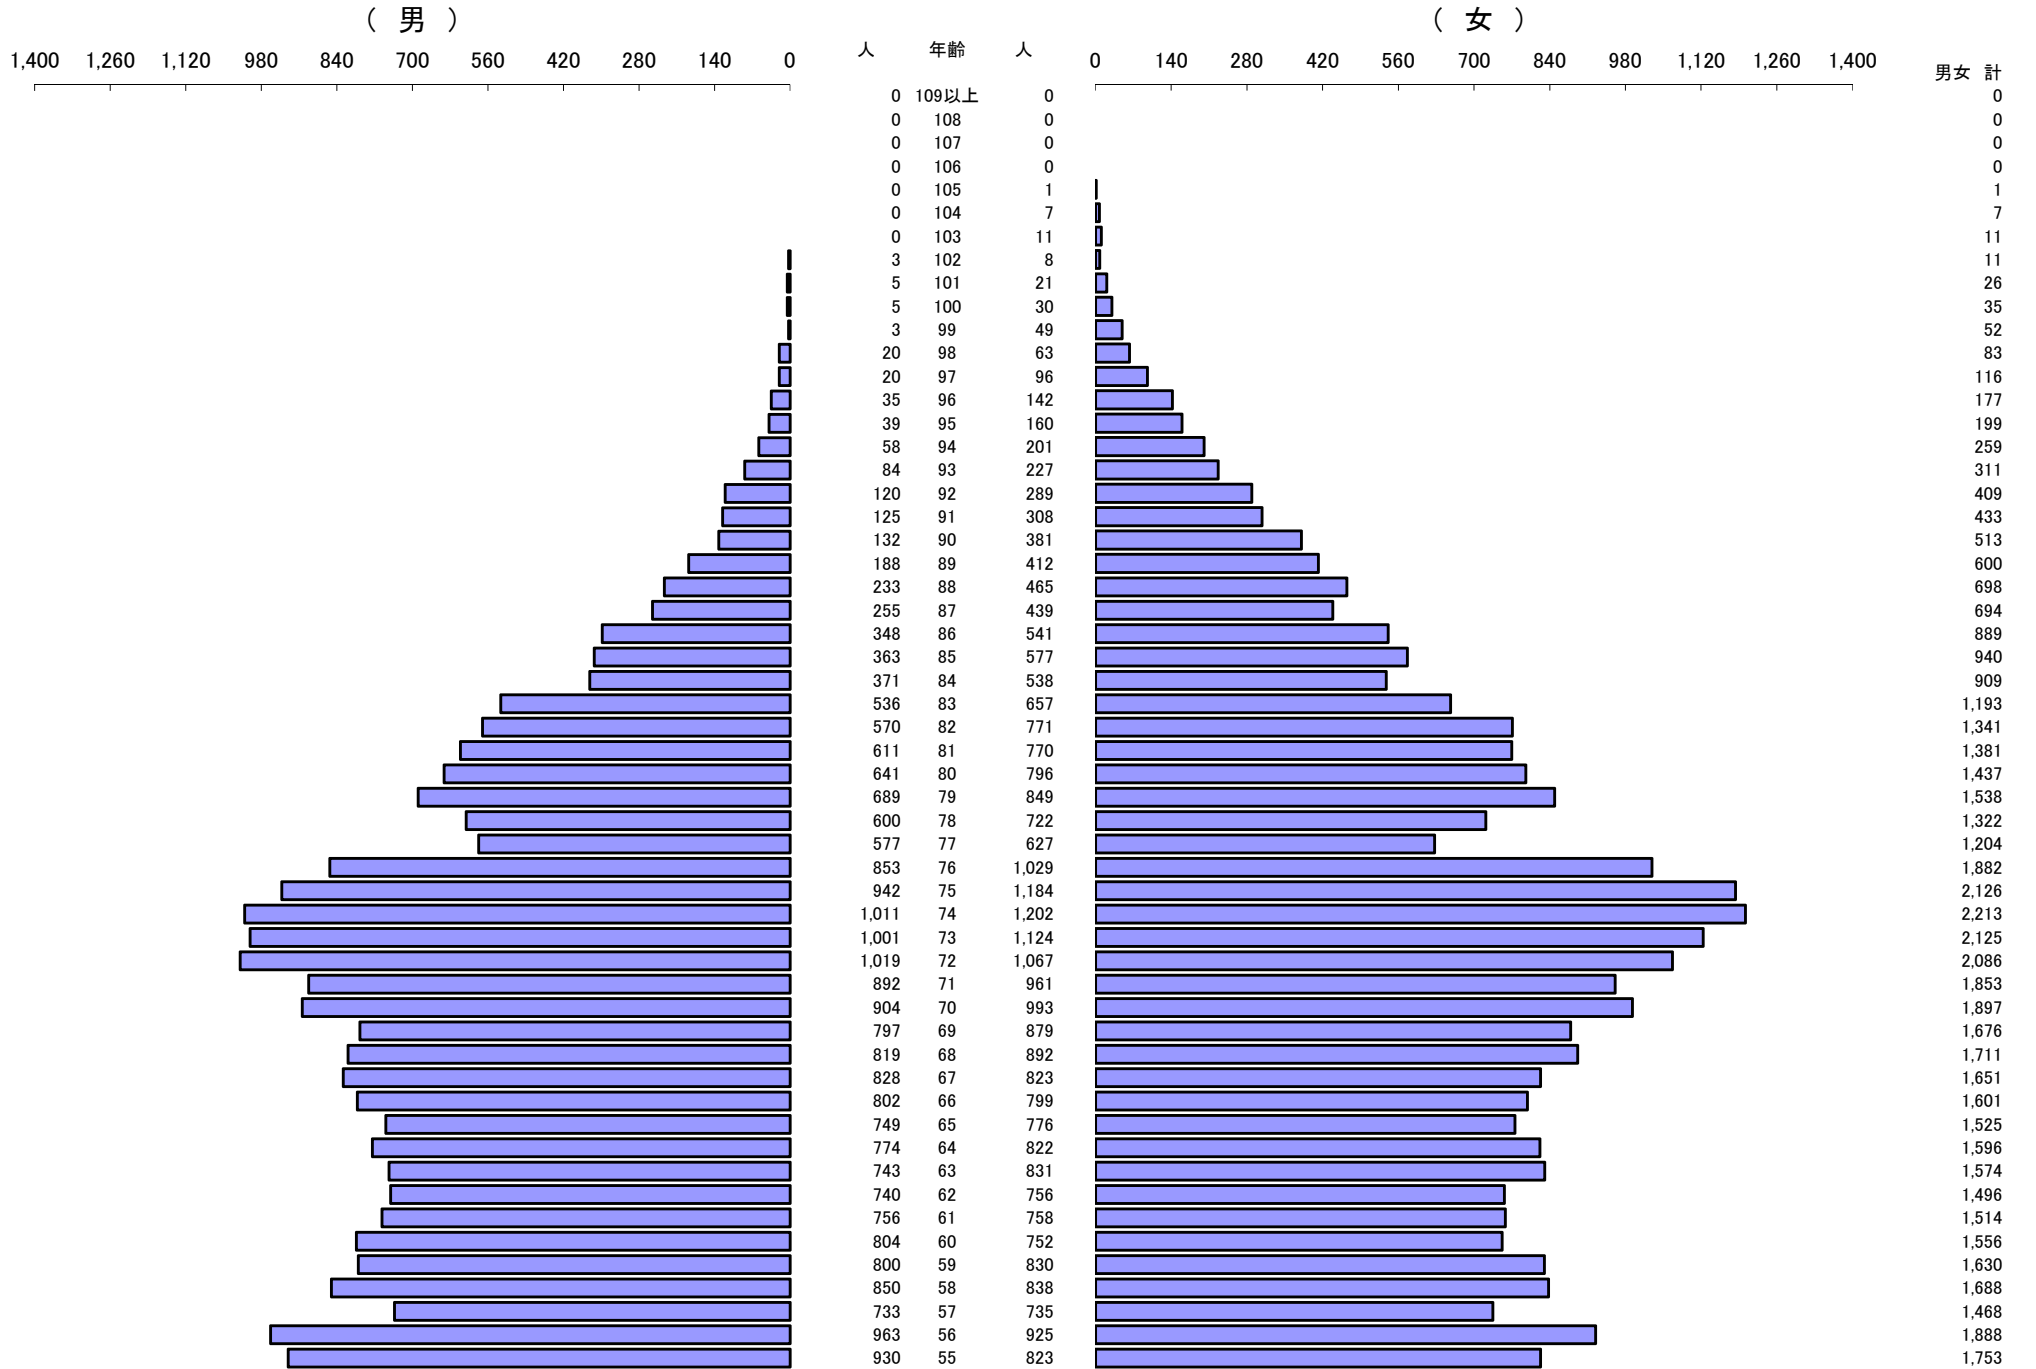

\*\*\* 年齢別人口統計表 \*\*\*

令和5年10月1日 現在

\*\*\* 年齢別人口統計表 \*\*\*

令和5年10月1日 現在

人口 62,281

63,209

総人口

125,490

\*\*\* 外国人年齢別人口統計表 \*\*\*

令和5年10月1日 現在

\*\*\* 外国人年齢別人口統計表 \*\*\*

令和5年10月1日 現在

人口 1,487

1,384

総人口

2,871