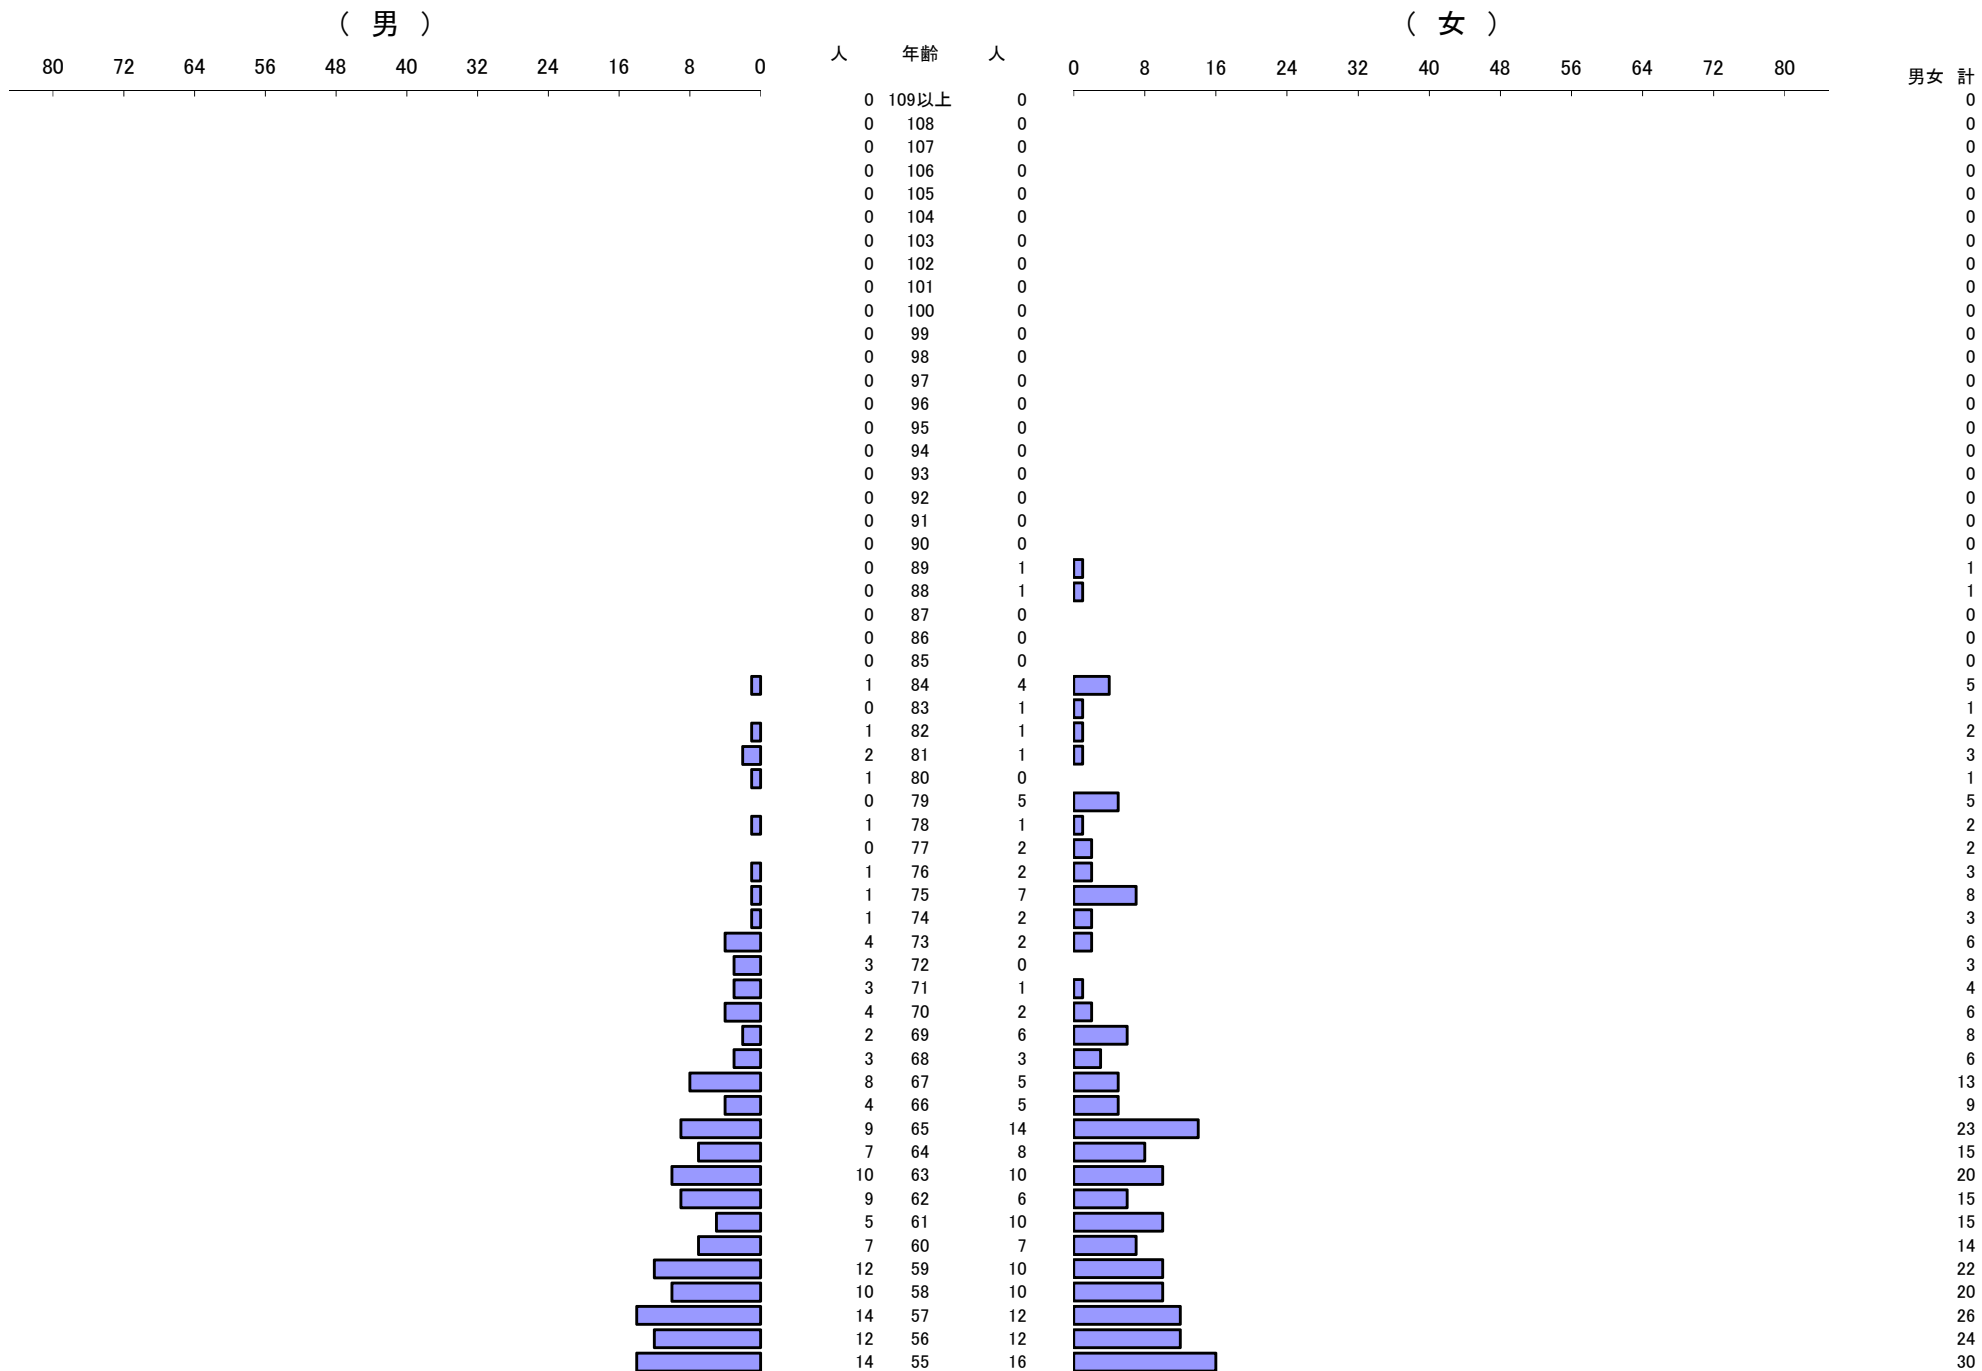

\*\*\* 年齢別人口統計表 \*\*\*

令和5年10月1日 現在

\*\*\* 年齢別人口統計表 \*\*\*

令和5年10月1日 現在

人口 62,281

63,209

総人口

125,490

\*\*\* 外国人年齢別人口統計表 \*\*\*

令和5年10月1日 現在

\*\*\* 外国人年齢別人口統計表 \*\*\*

令和5年10月1日 現在

人口 1,487

1,384

総人口

2,871