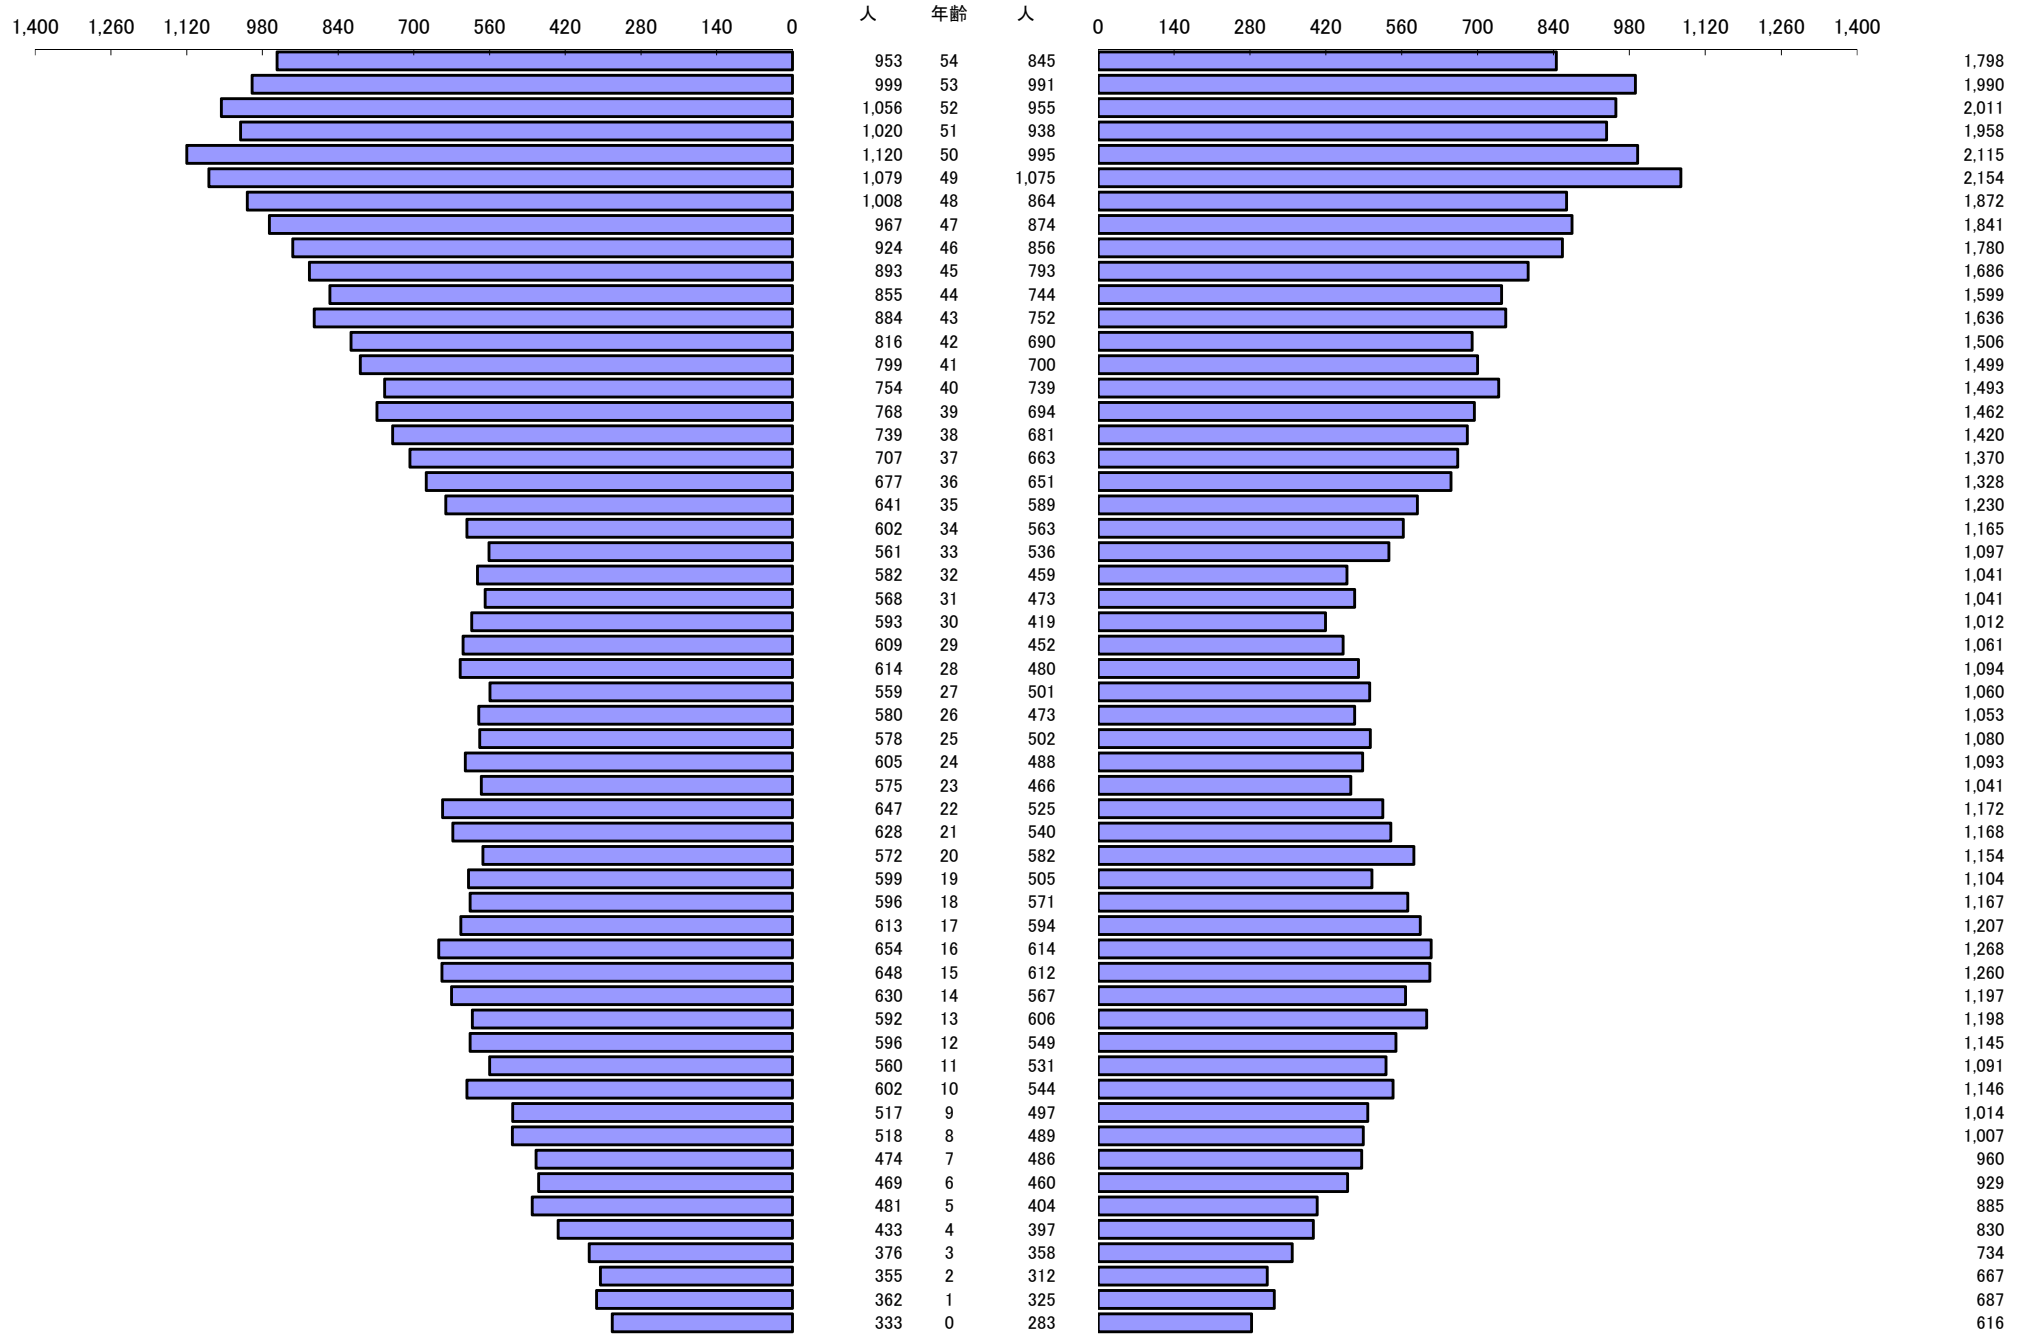

\*\*\* 年齢別人口統計表 \*\*\*

令和5年10月1日 現在

\*\*\* 年齢別人口統計表 \*\*\*

令和5年10月1日 現在

人口 62,281

63,209

総人口

125,490

\*\*\* 外国人年齢別人口統計表 \*\*\*

令和5年10月1日 現在

\*\*\* 外国人年齢別人口統計表 \*\*\*

令和5年10月1日 現在

人口 1,487

1,384

総人口

2,871