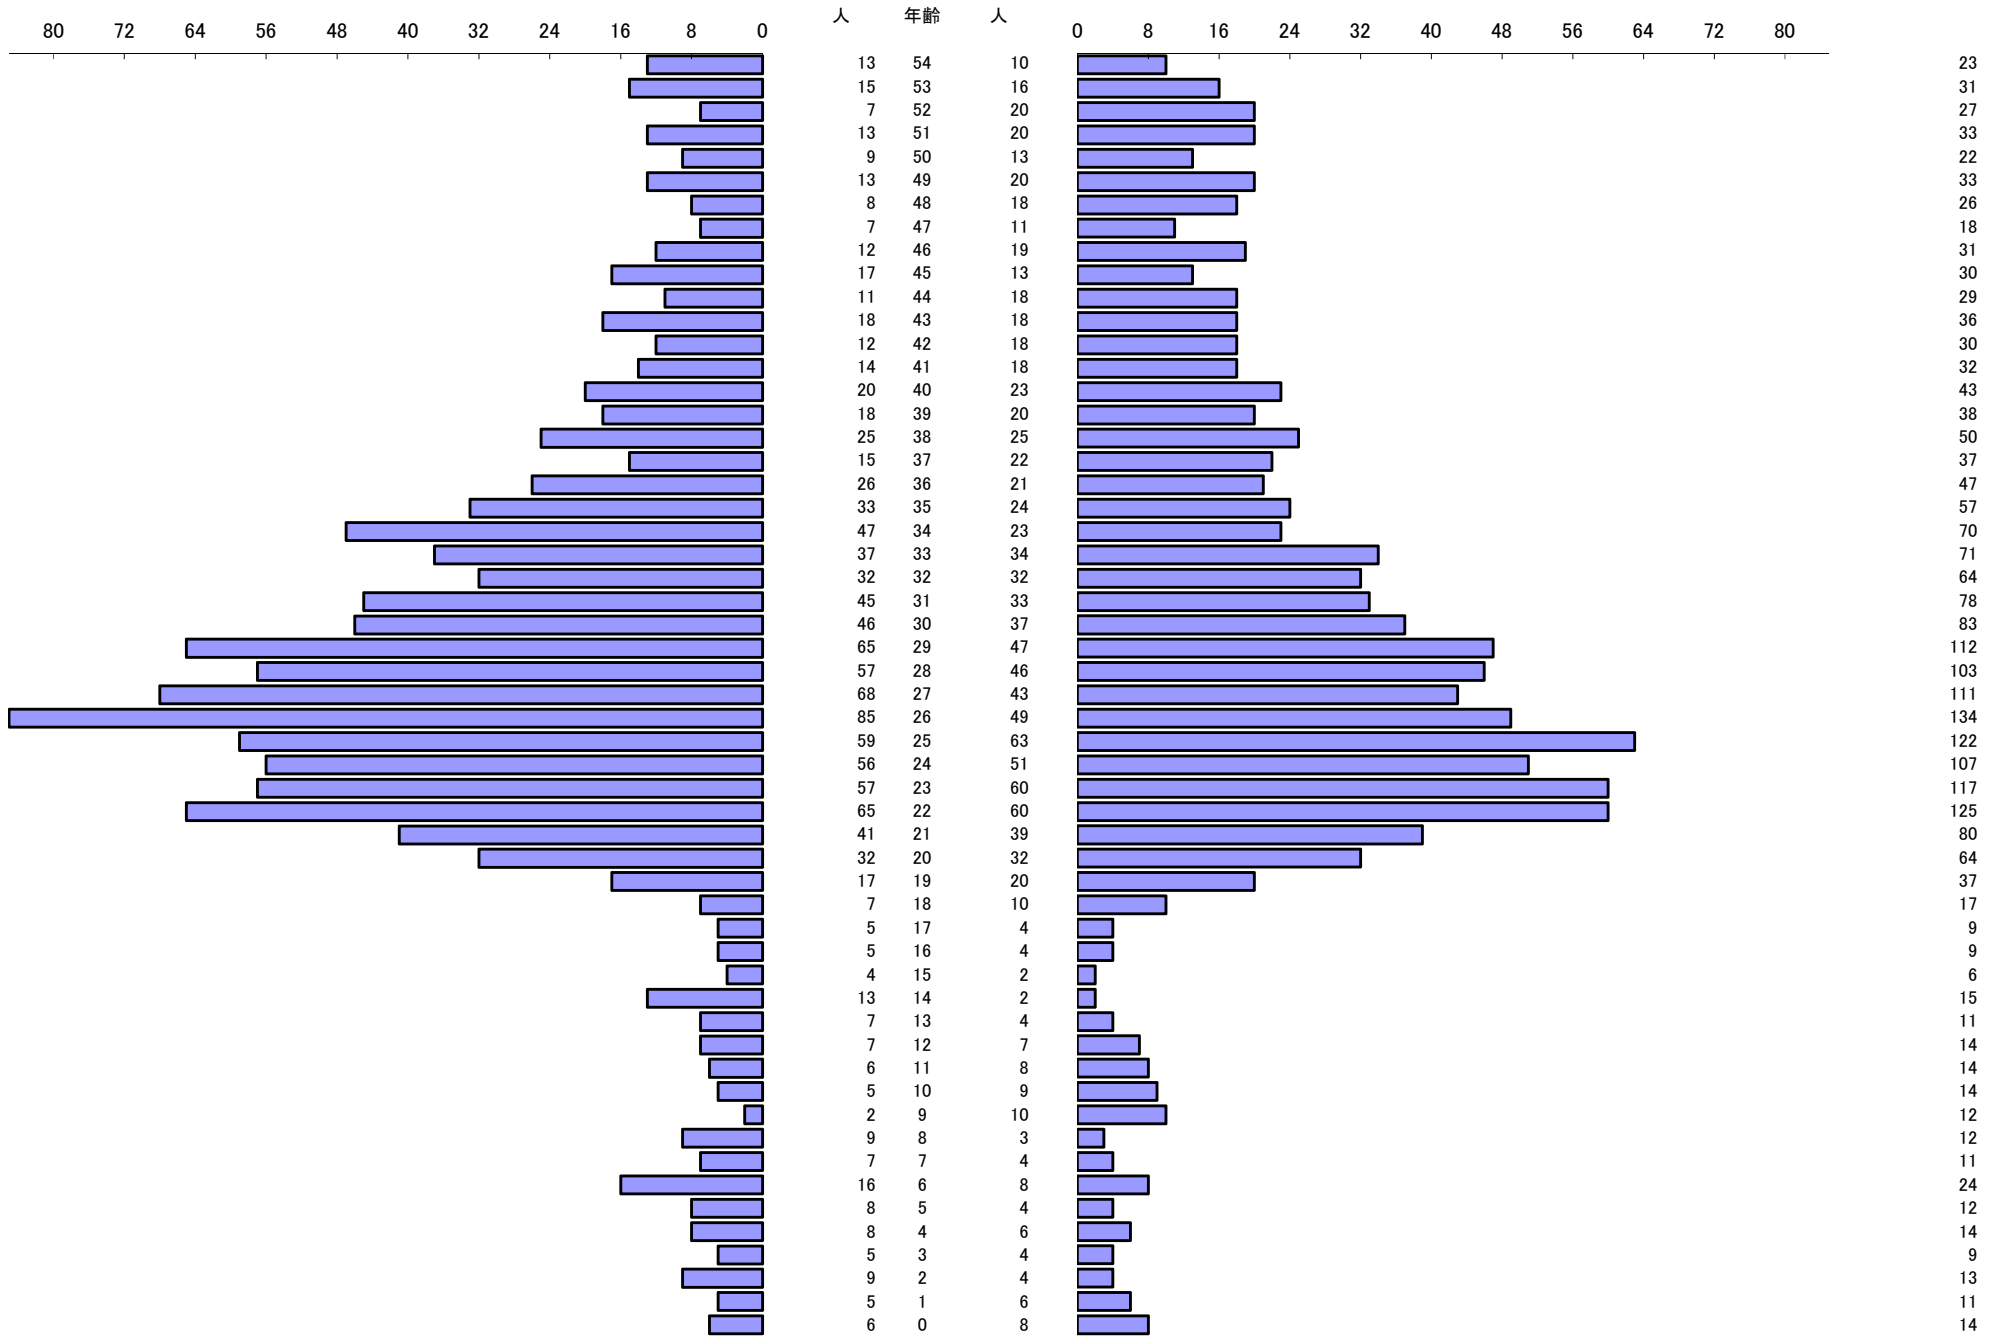

*** 年齢別人口統計表 ***

令和5年5月1日 現在

*** 年齢別人口統計表 ***

令和5年5月1日 現在

人口 62,533

63,409

総人口

125,942

*** 外国人年齢別人口統計表 ***

令和5年5月1日 現在

*** 外国人年齢別人口統計表 ***

令和5年5月1日 現在

人口 1,393

1,309

総人口

2,702