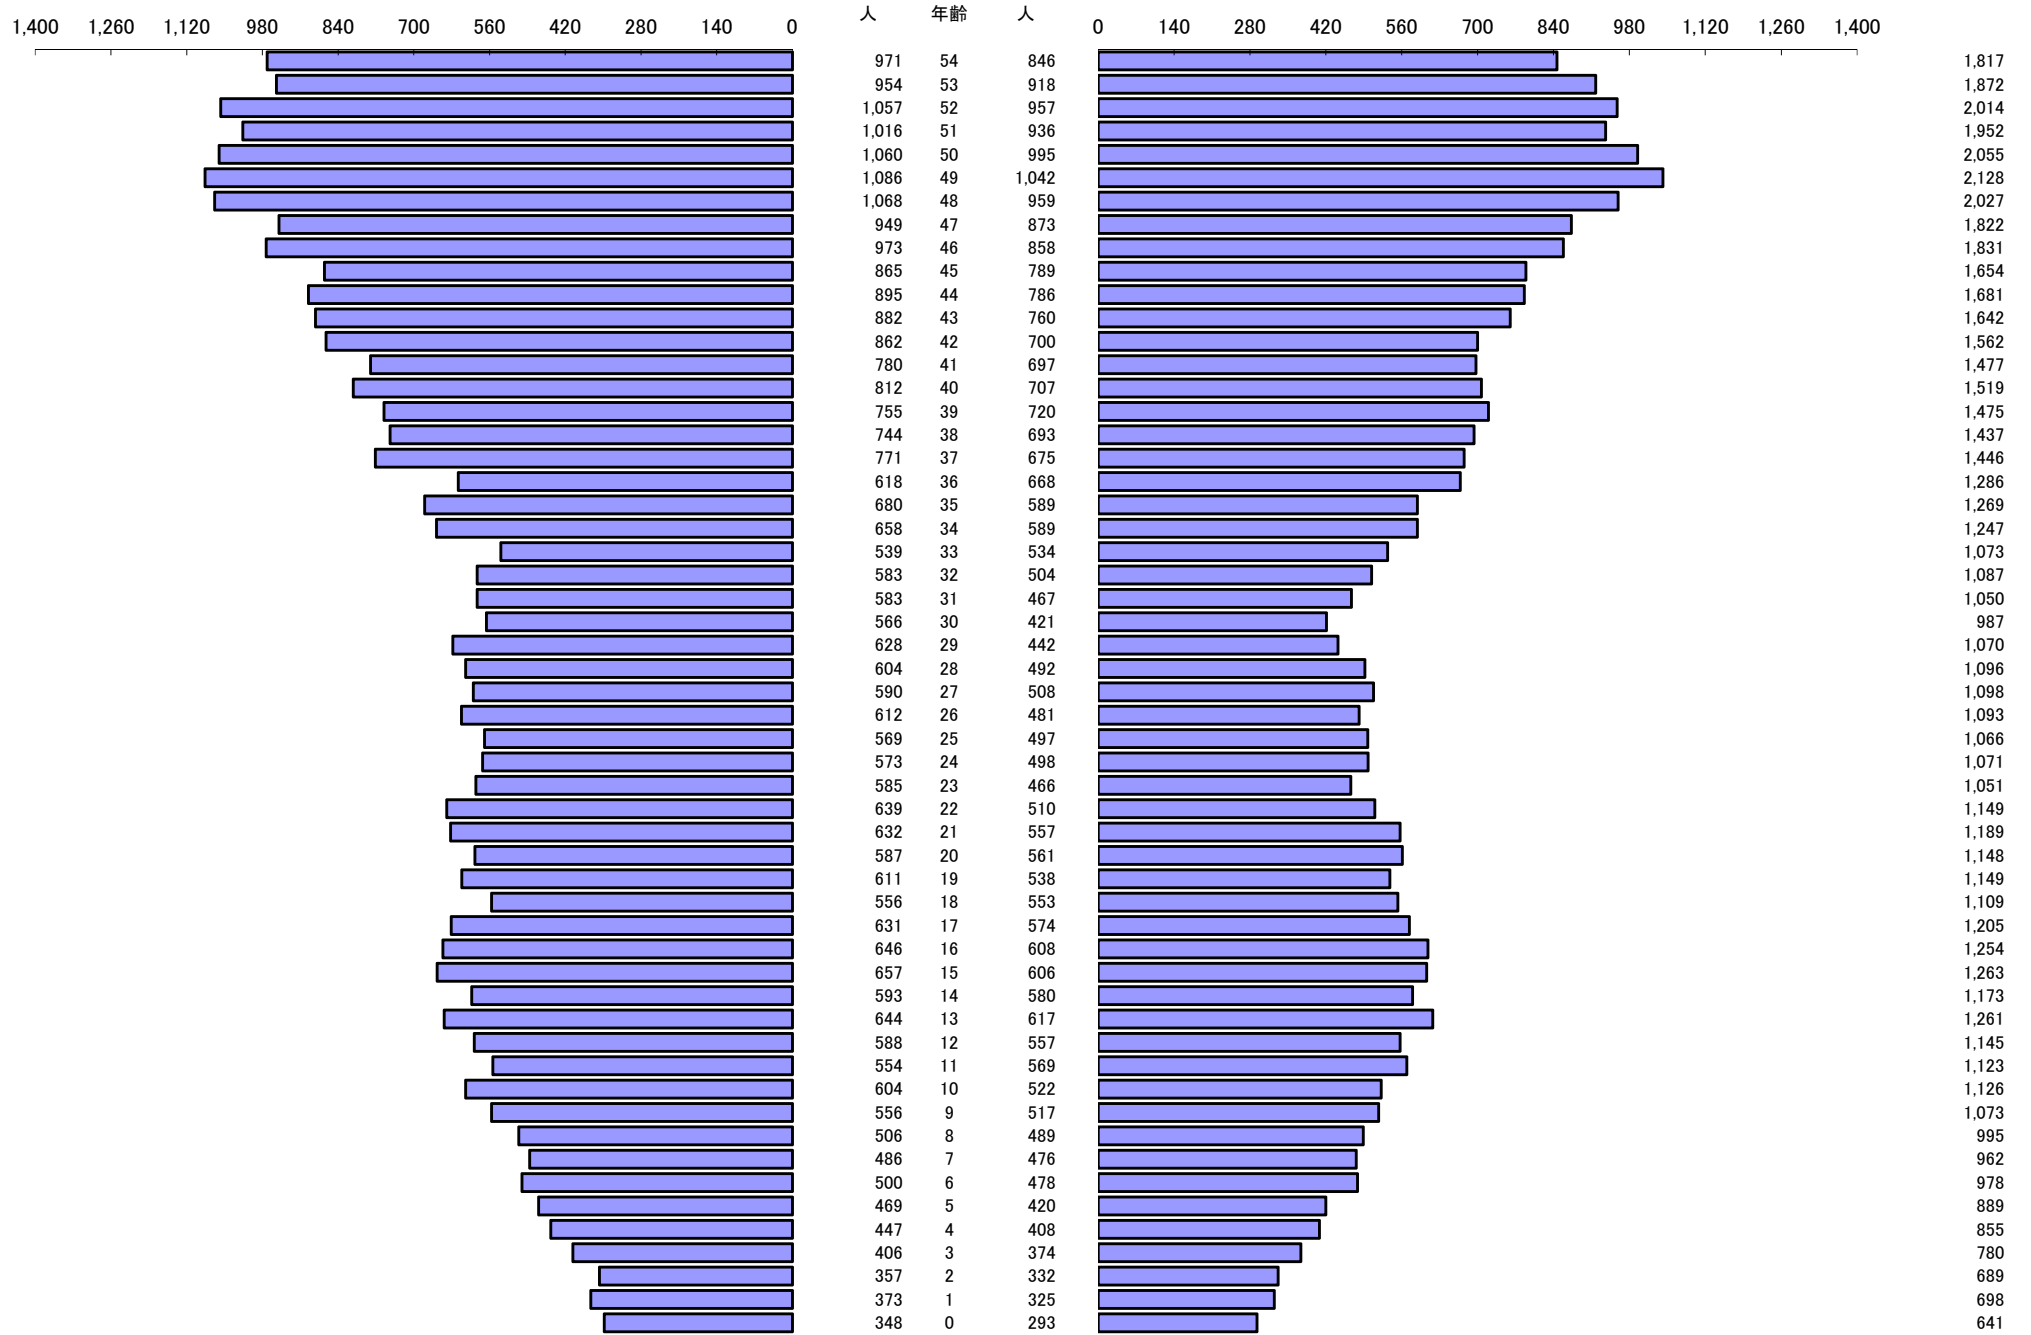

*** 年齢別人口統計表 ***

令和5年5月1日 現在

*** 年齢別人口統計表 ***

令和5年5月1日 現在

人口 62,533

63,409

総人口

125,942

*** 外国人年齢別人口統計表 ***

令和5年5月1日 現在

*** 外国人年齢別人口統計表 ***

令和5年5月1日 現在

人口 1,393

1,309

総人口

2,702