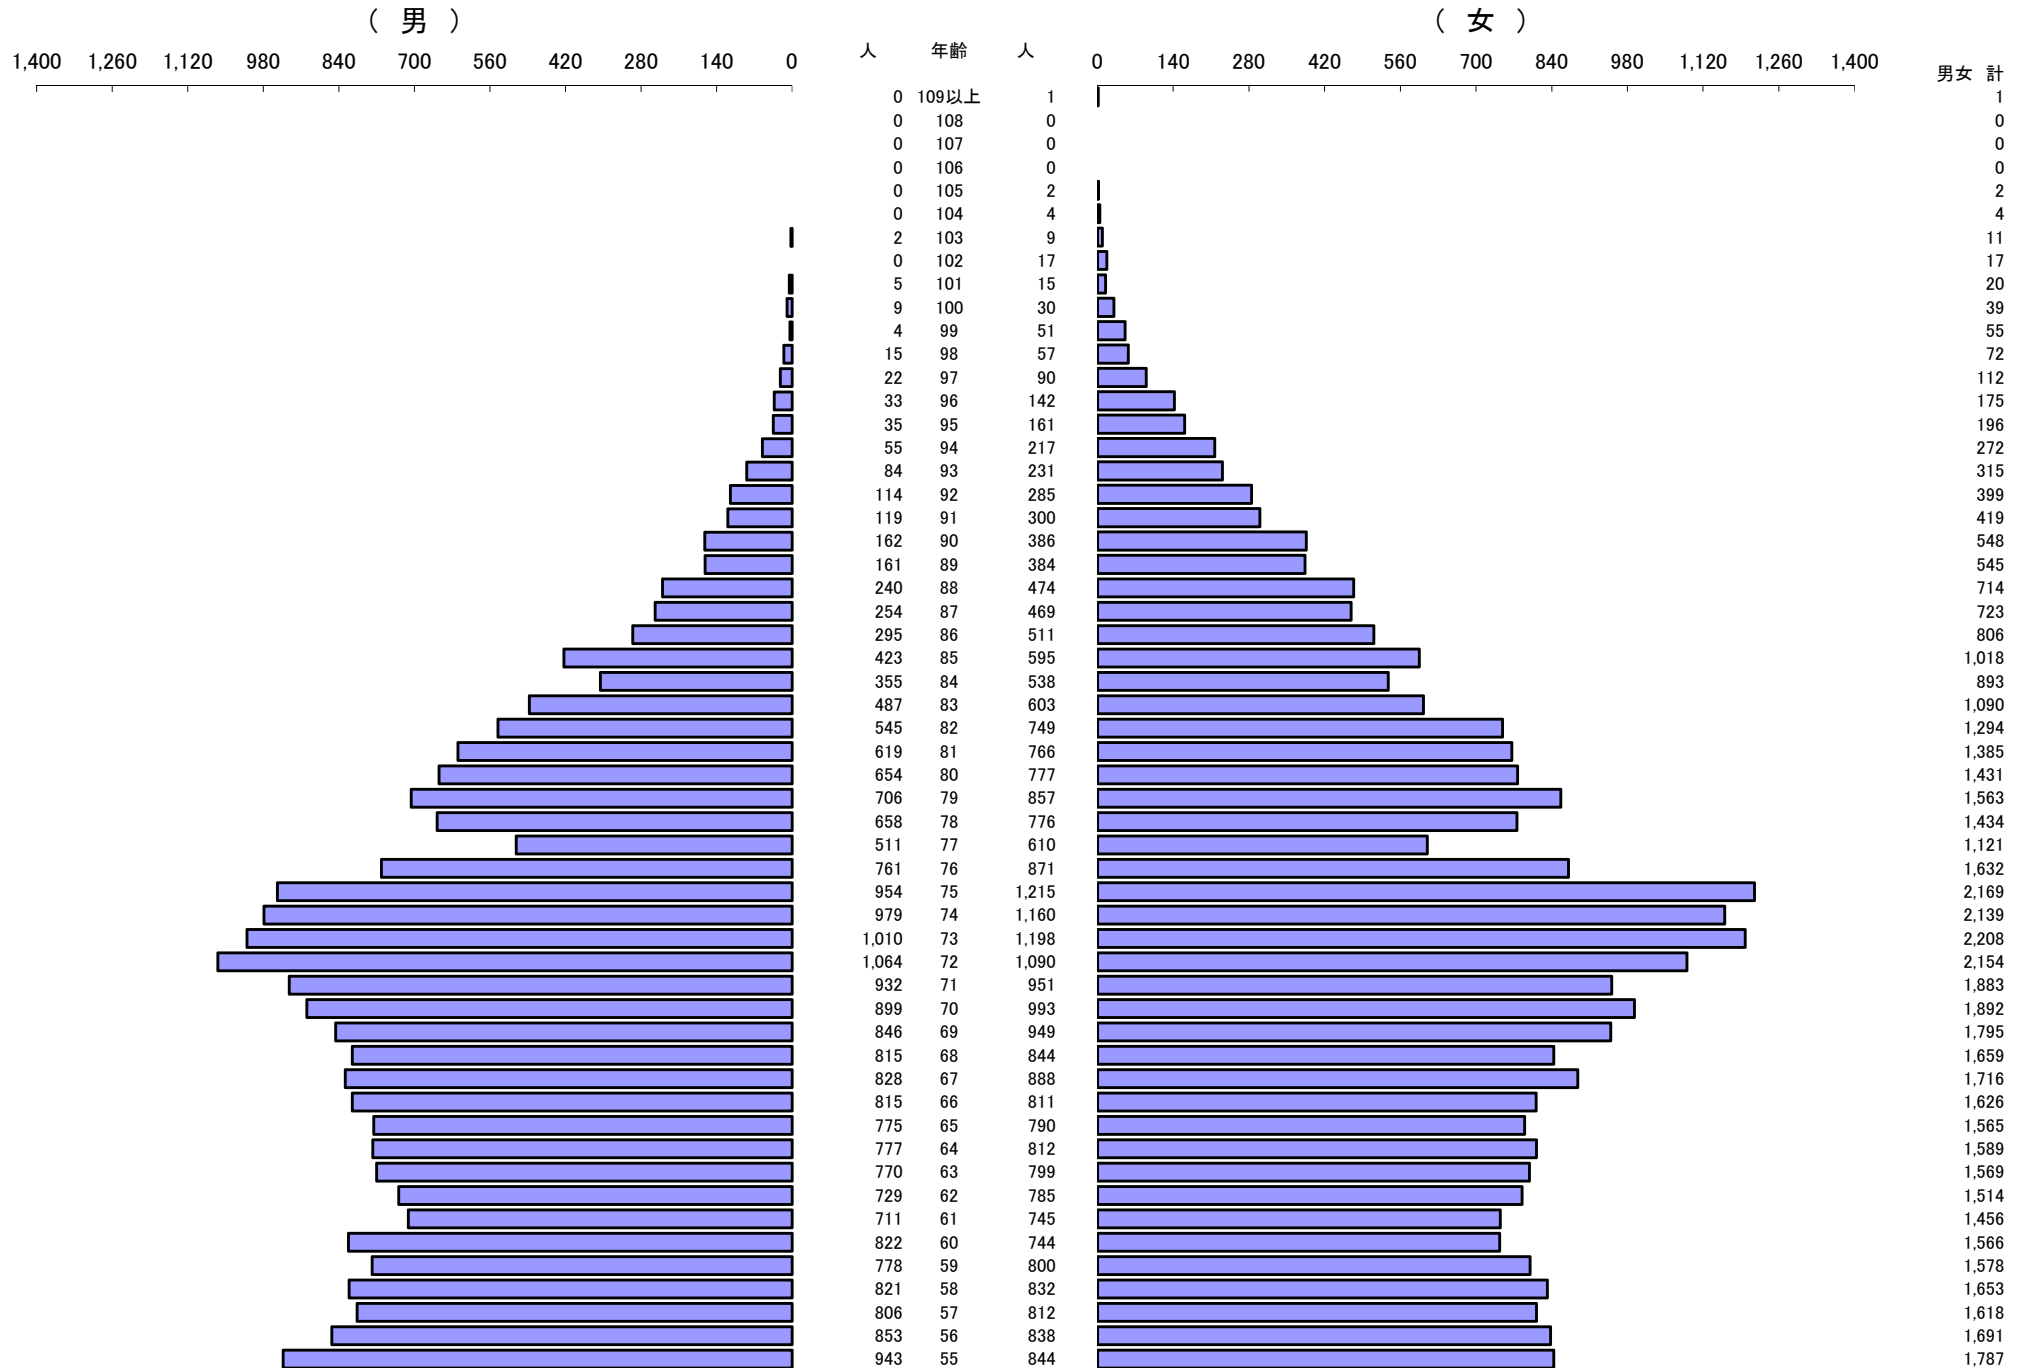

*** 年齢別人口統計表 ***

令和5年5月1日 現在

*** 年齢別人口統計表 ***

令和5年5月1日 現在

人口 62,533

63,409

総人口

125,942

*** 外国人年齢別人口統計表 ***

令和5年5月1日 現在

*** 外国人年齢別人口統計表 ***

令和5年5月1日 現在

人口 1,393

1,309

総人口

2,702