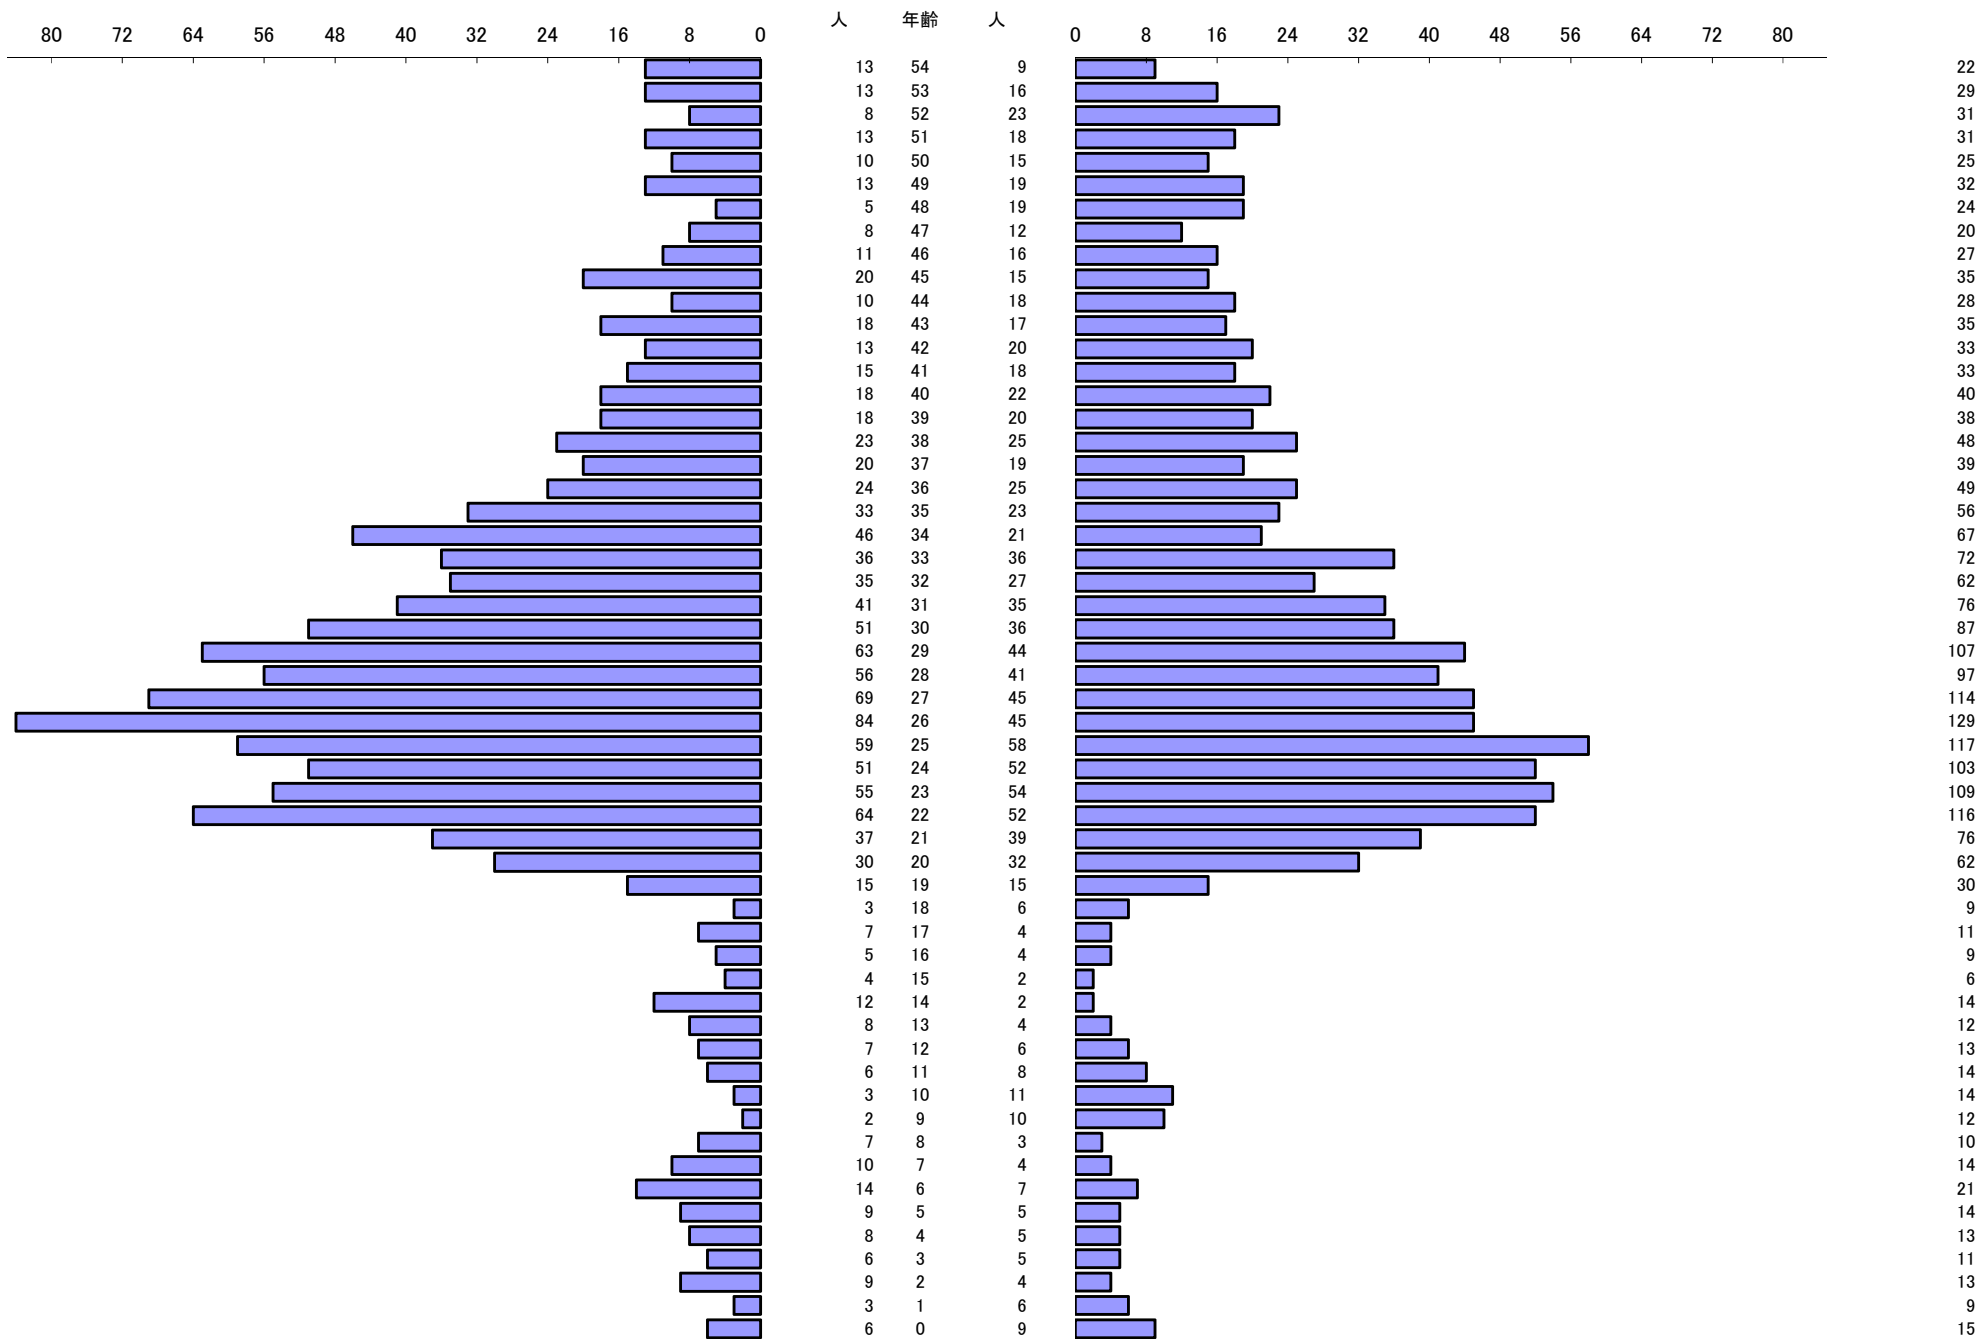

*** 年齢別人口統計表 ***

令和5年4月1日 現在

*** 年齢別人口統計表 ***

令和5年4月1日 現在

人口 62,587

63,479

総人口

126,066

*** 外国人年齢別人口統計表 ***

令和5年4月1日 現在

*** 外国人年齢別人口統計表 ***

令和5年4月1日 現在

人口 1,369

1,271

総人口

2,640