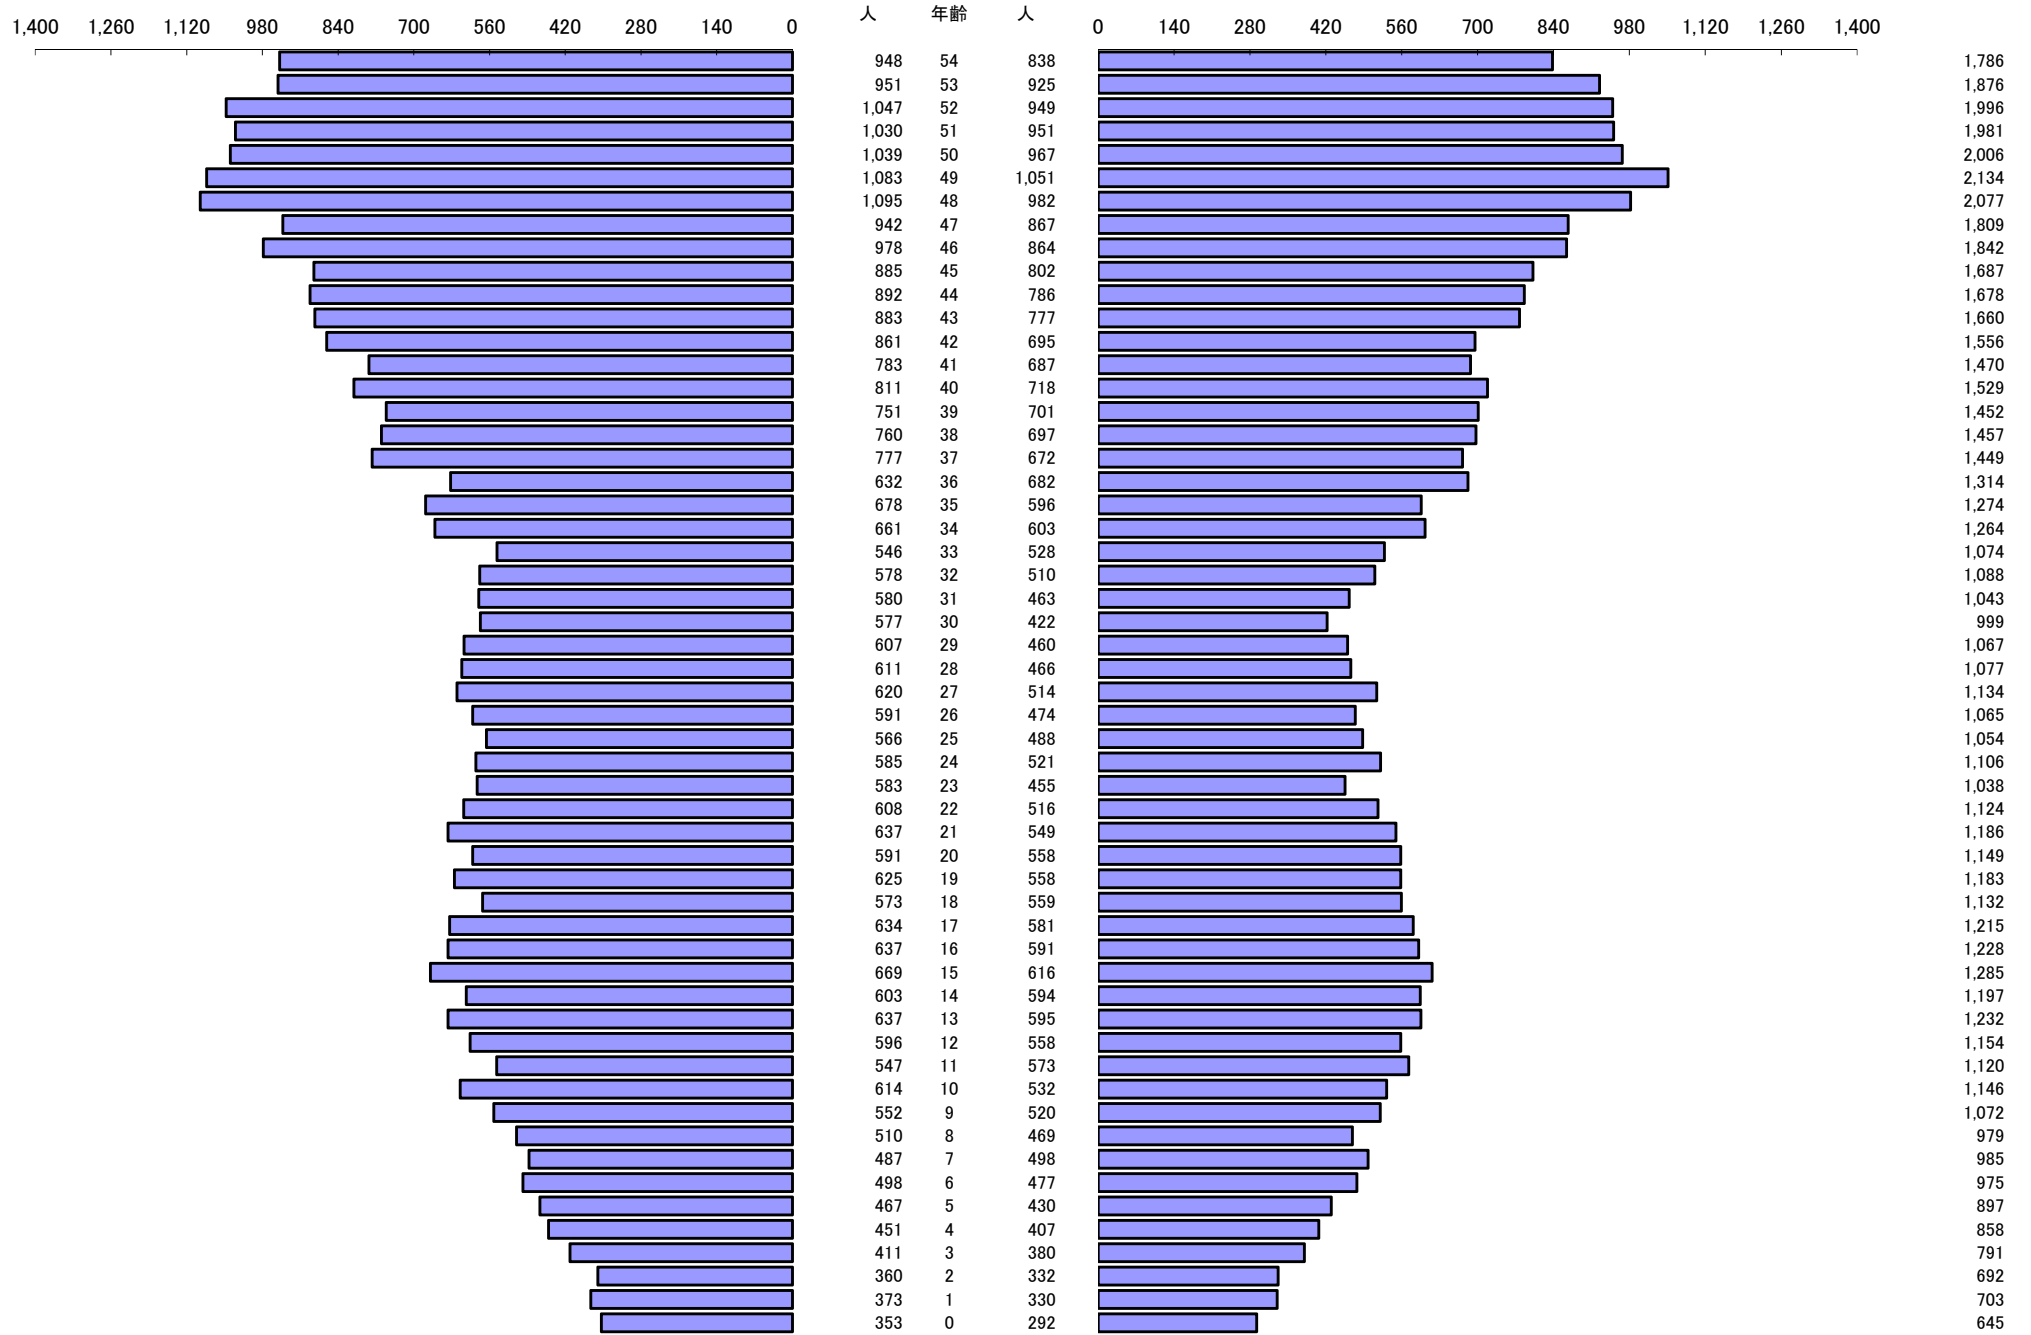

*** 年齢別人口統計表 ***

令和5年4月1日 現在

*** 年齢別人口統計表 ***

令和5年4月1日 現在

人口 62,587

63,479

総人口

126,066

*** 外国人年齢別人口統計表 ***

令和5年4月1日 現在

*** 外国人年齢別人口統計表 ***

令和5年4月1日 現在

人口 1,369

1,271

総人口

2,640