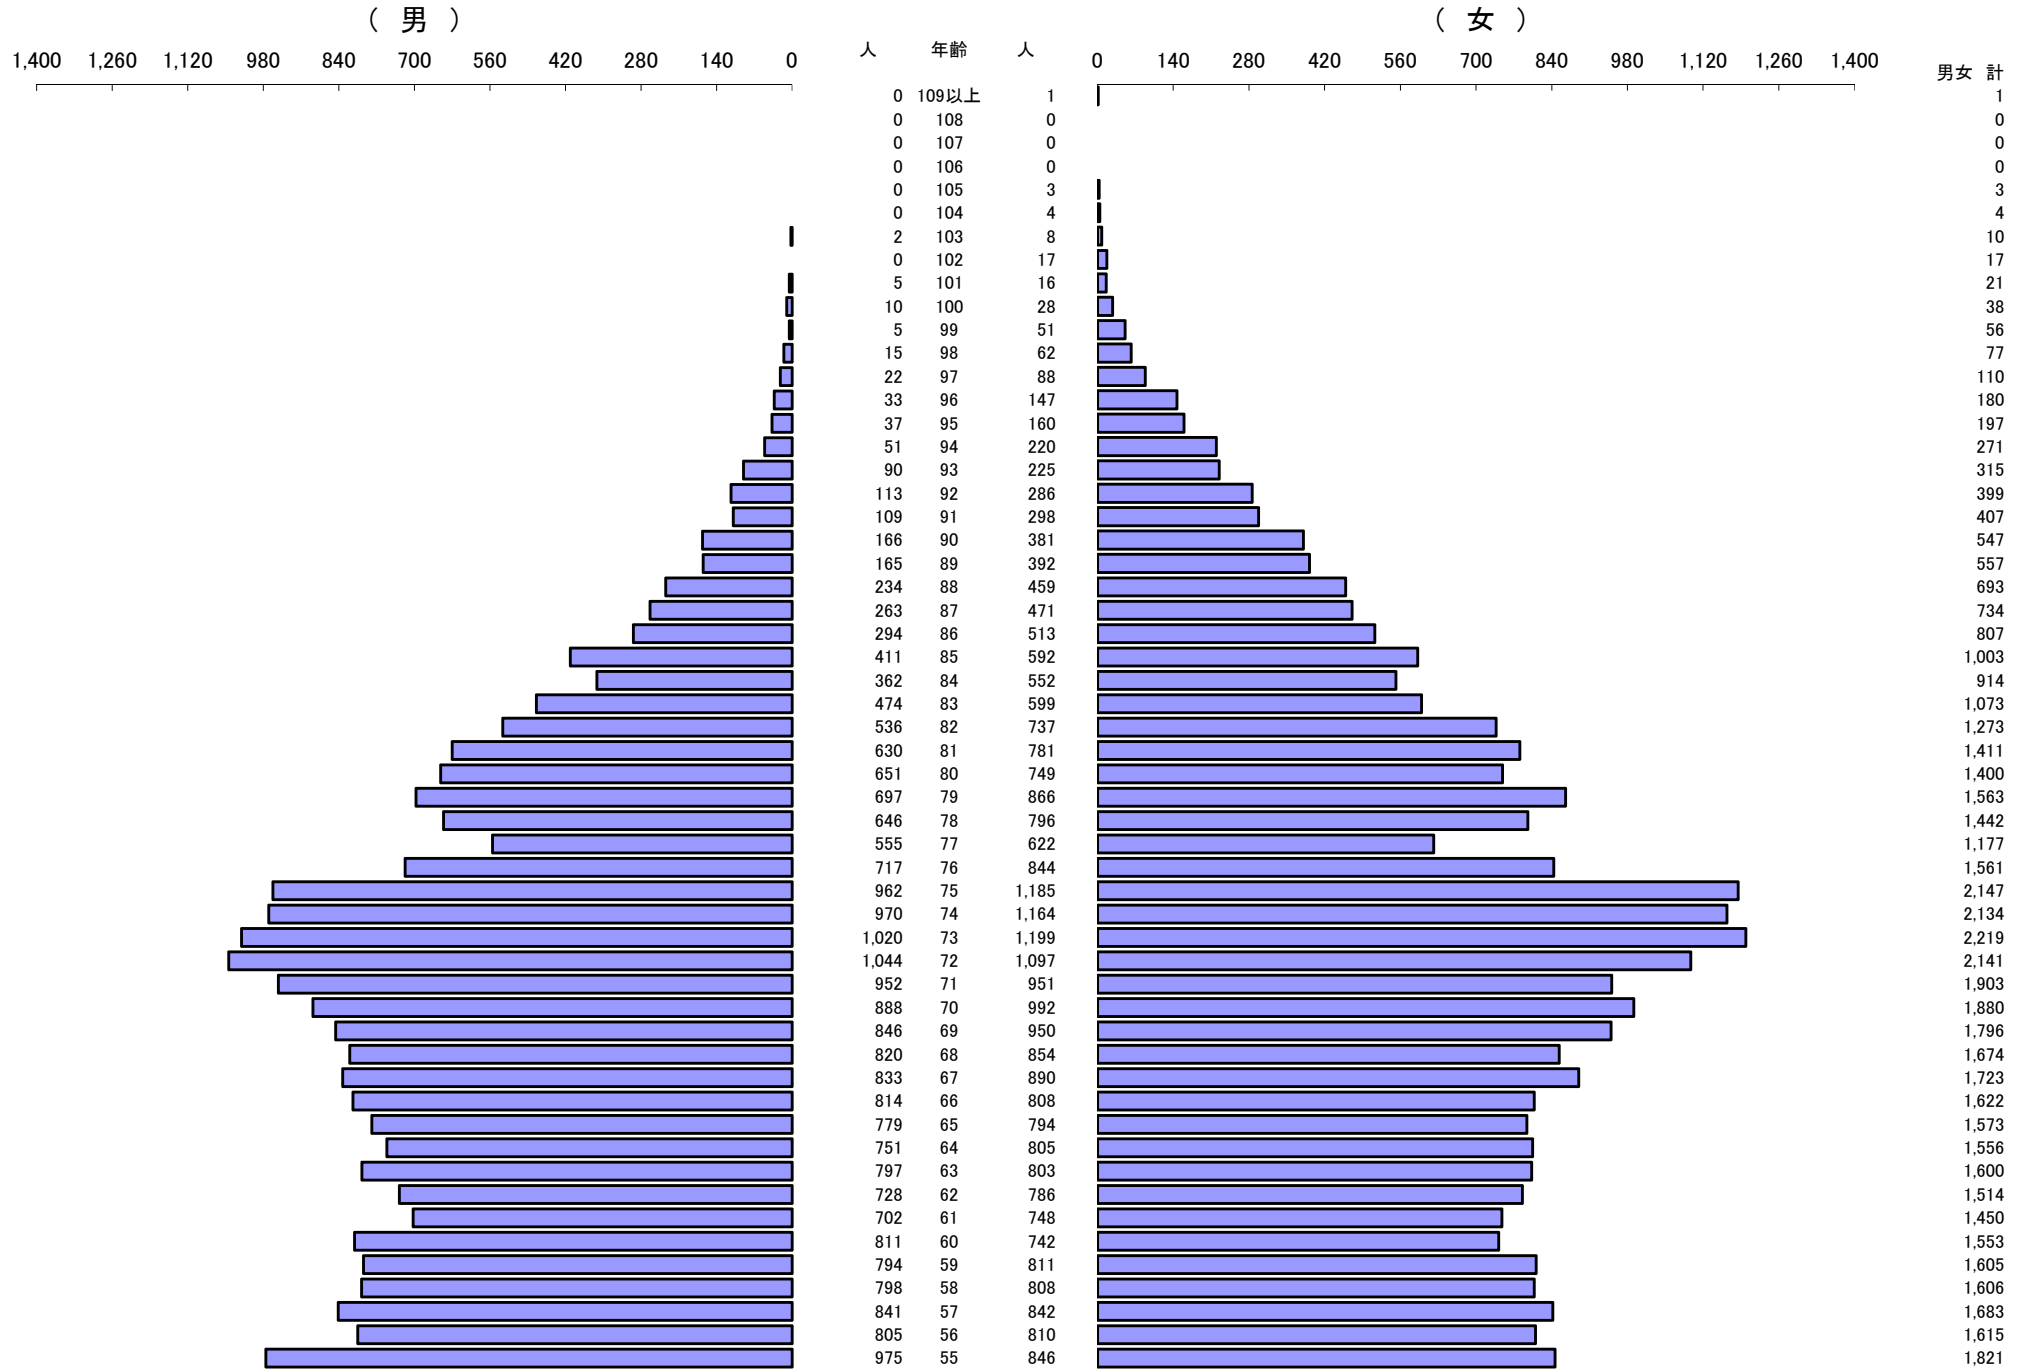

*** 年齢別人口統計表 ***

令和5年4月1日 現在

*** 年齢別人口統計表 ***

令和5年4月1日 現在

人口 62,587

63,479

総人口

126,066

*** 外国人年齢別人口統計表 ***

令和5年4月1日 現在

*** 外国人年齢別人口統計表 ***

令和5年4月1日 現在

人口 1,369

1,271

総人口

2,640