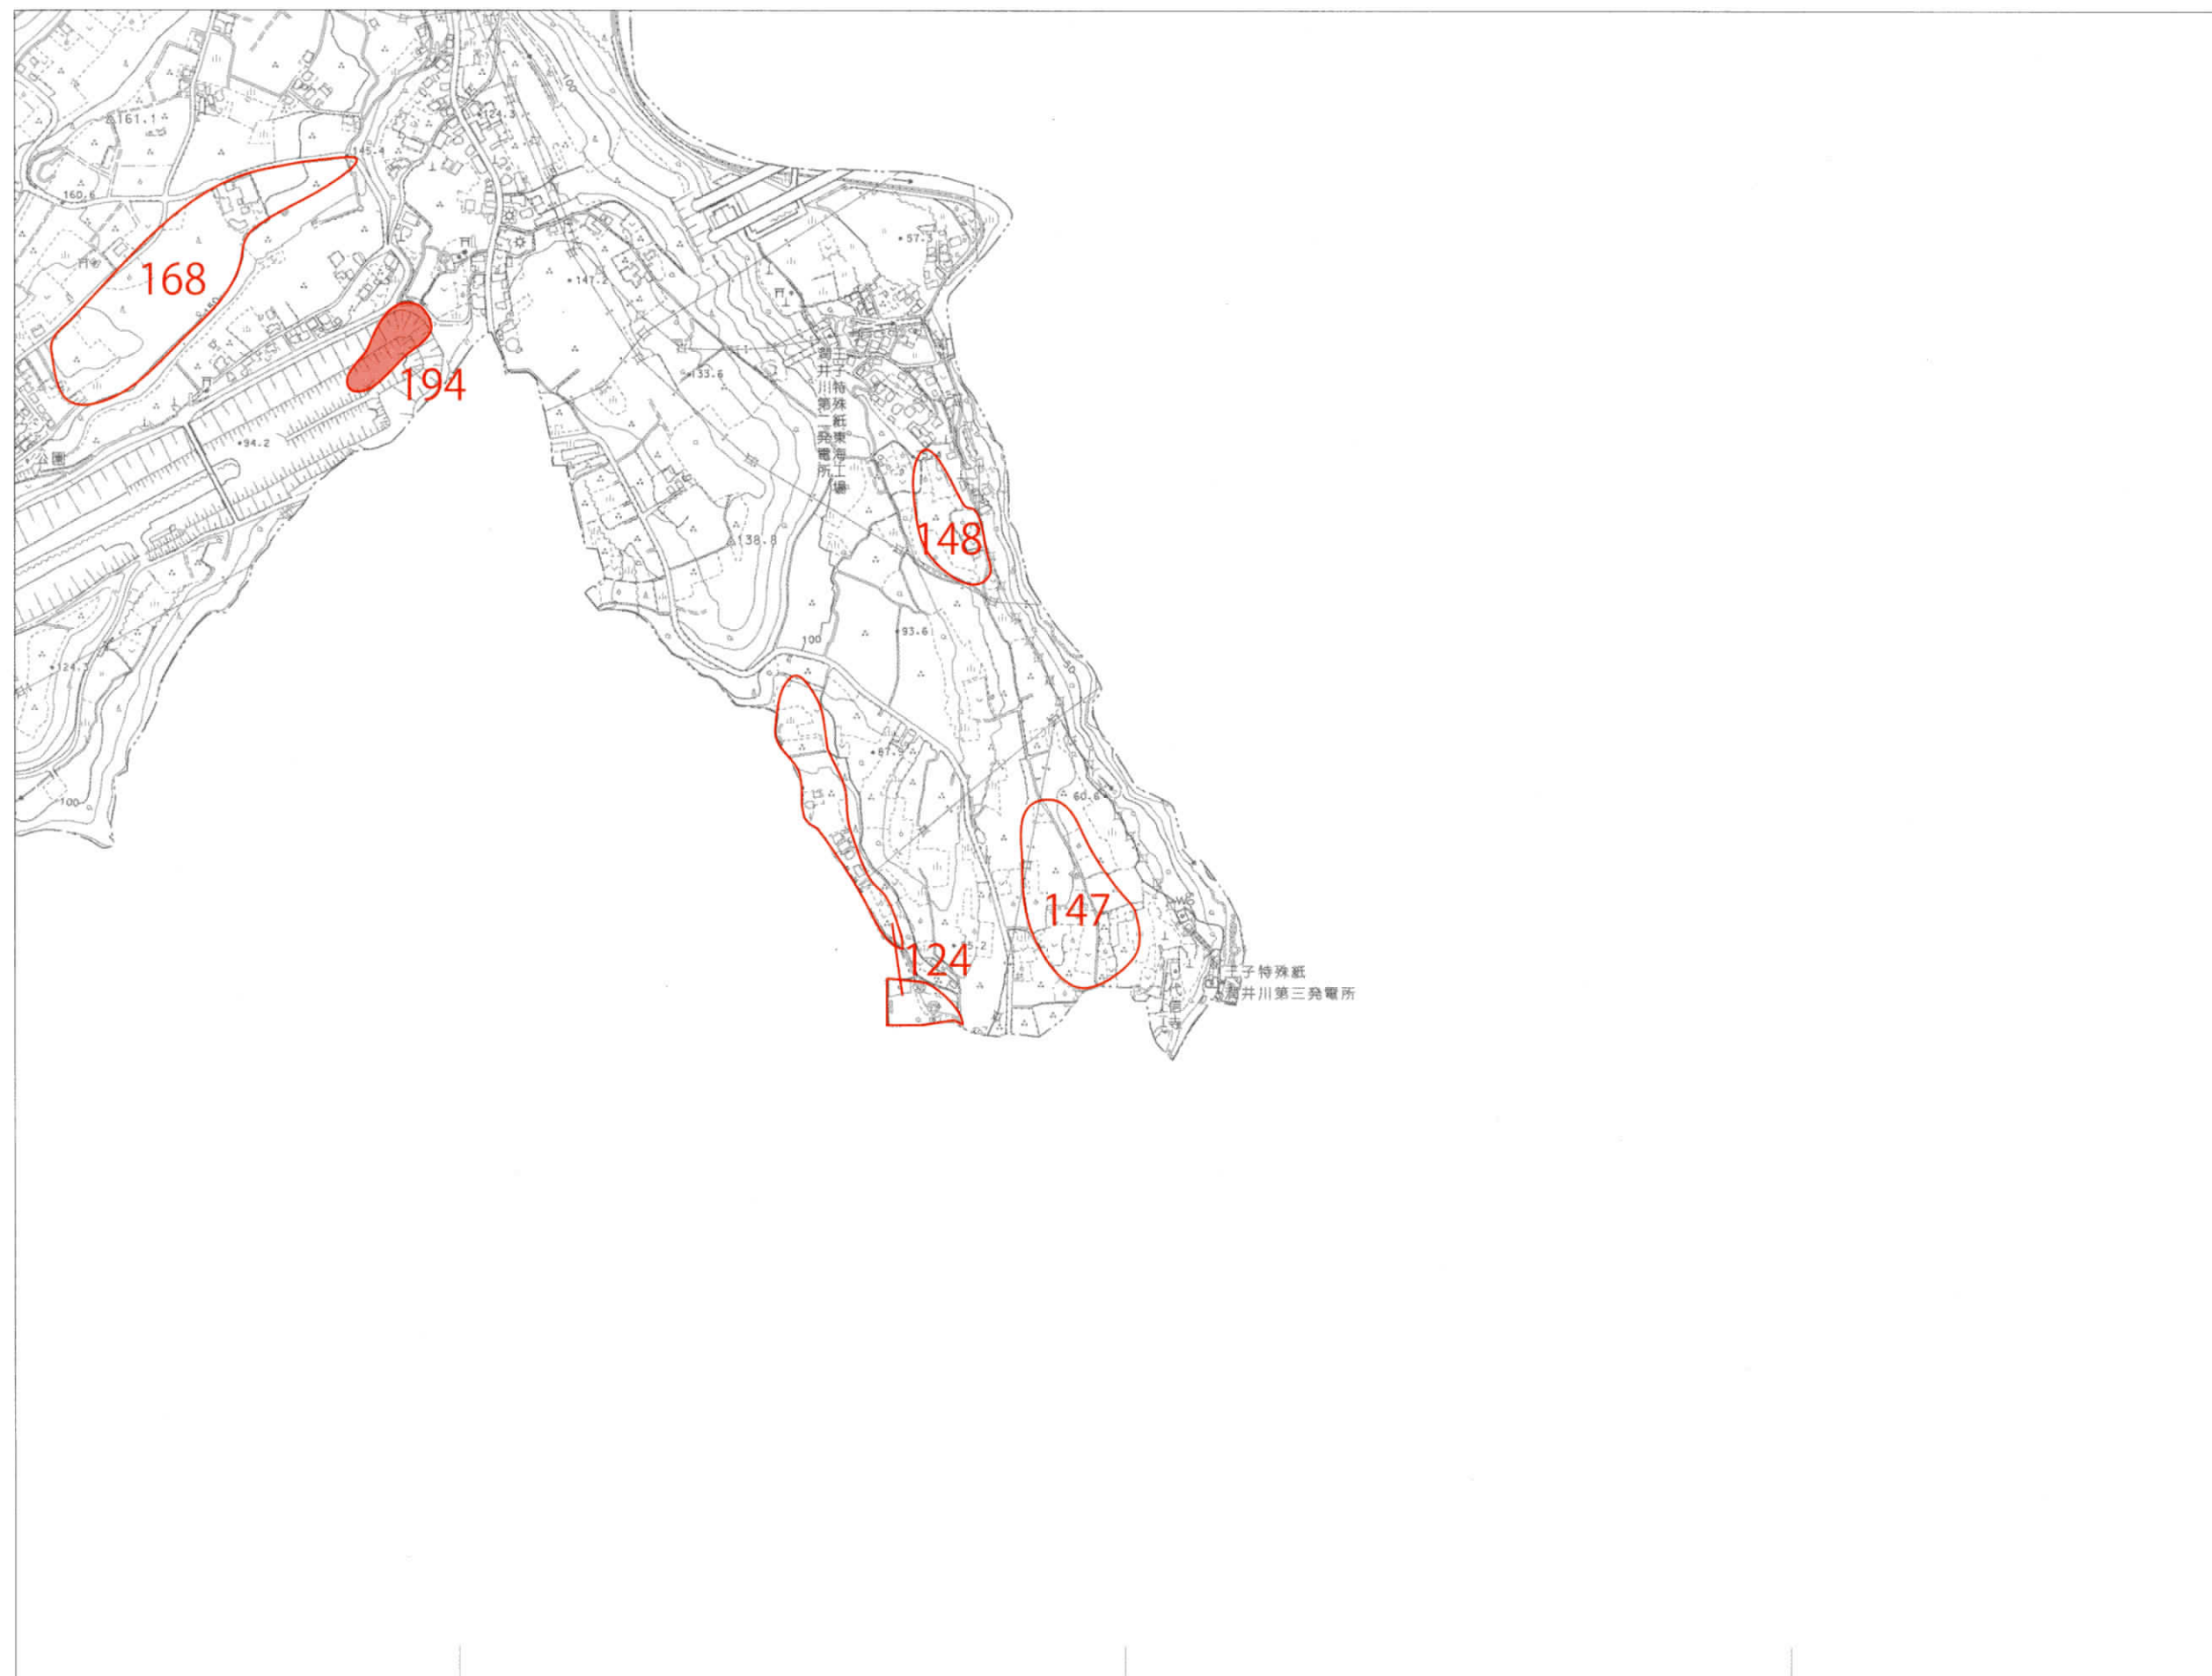

30 山本

- 124 光徳坊遺跡
- 147 下ノ原遺跡
- 148 山本舟久保遺跡
- 168 高原城跡
- 194 下高原遺跡 (消滅)