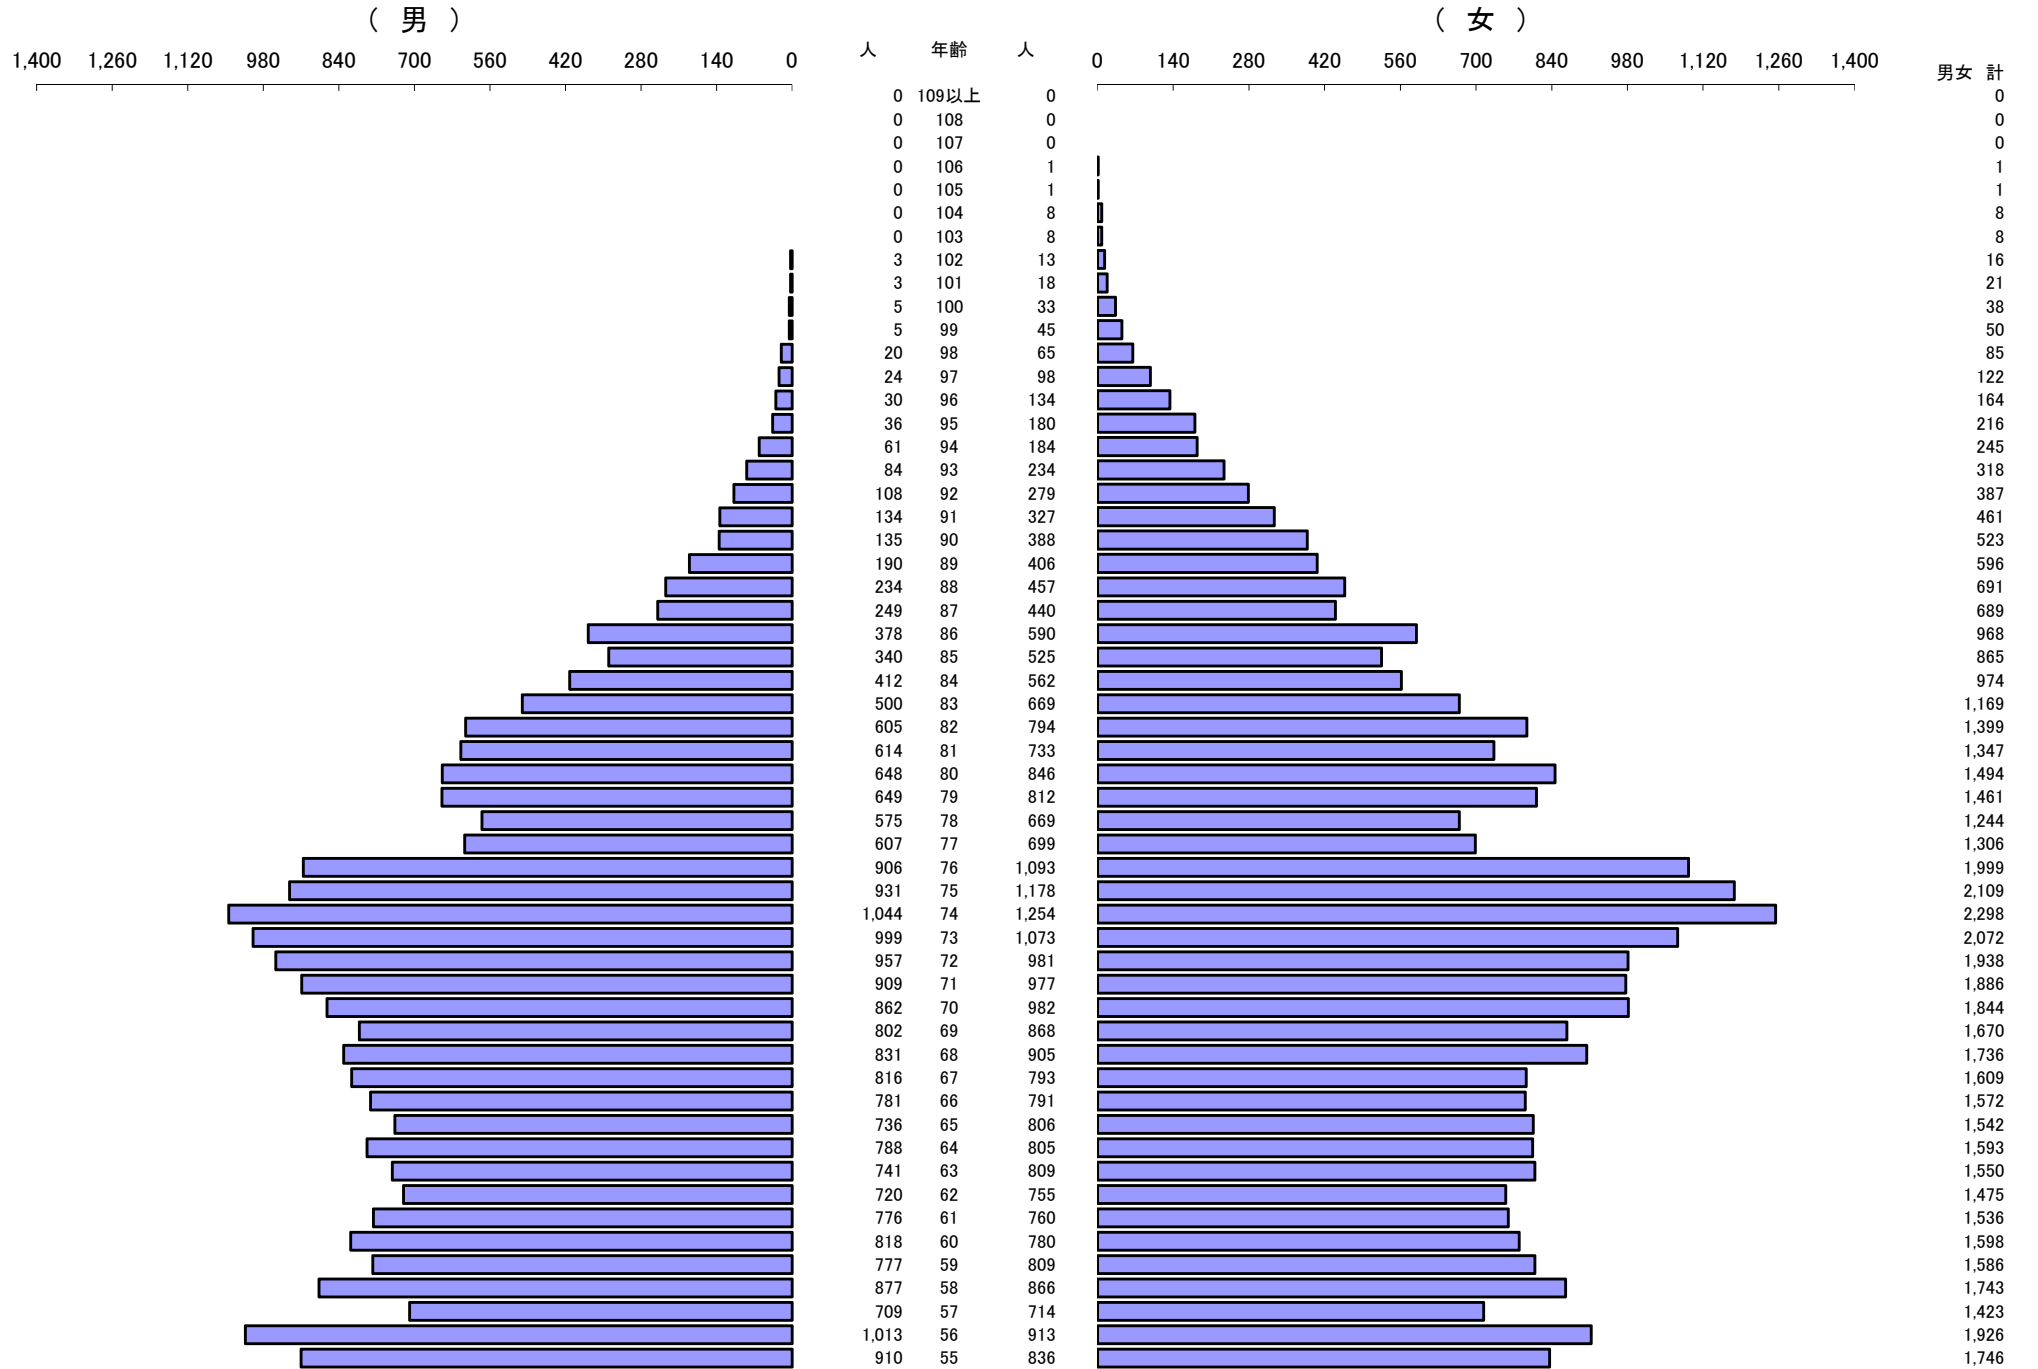

\*\*\* 年齢別人口統計表 \*\*\*

令和6年1月1日 現在

\*\*\* 年齢別人口統計表 \*\*\*

令和6年1月1日 現在

人口 62,069

63,123

総人口

125,192

\*\*\* 外国人年齢別人口統計表 \*\*\*

令和6年1月1日 現在

\*\*\* 外国人年齢別人口統計表 \*\*\*

令和6年1月1日 現在

人口 1,544

1,433

総人口 2,977