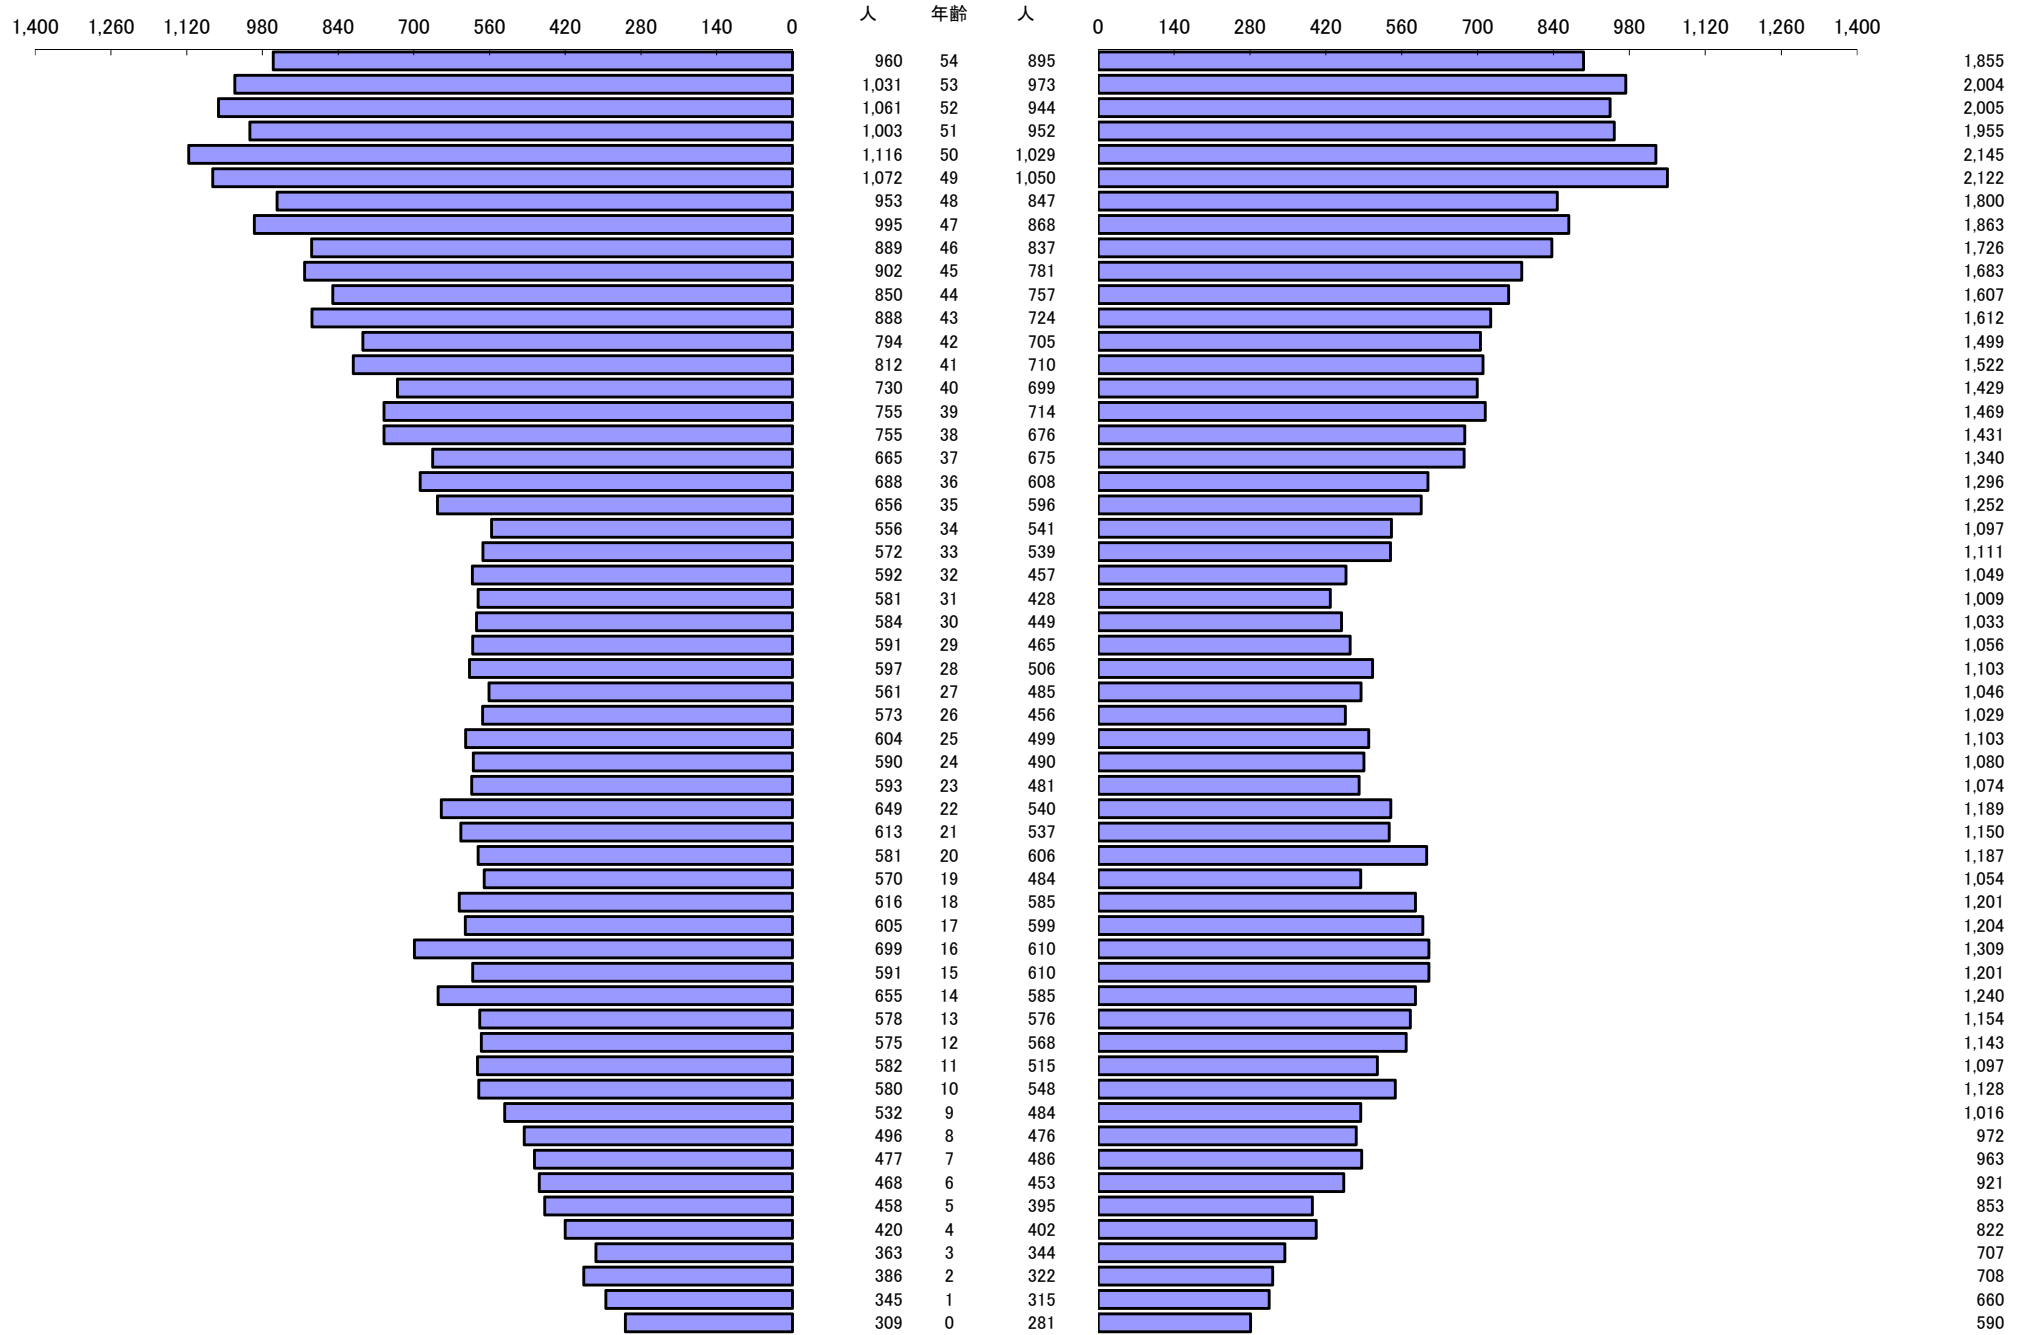

\*\*\* 年齢別人口統計表 \*\*\*

令和6年1月1日 現在

\*\*\* 年齢別人口統計表 \*\*\*

令和6年1月1日 現在

人口 62,069

63,123

総人口

125,192

\*\*\* 外国人年齢別人口統計表 \*\*\*

令和6年1月1日 現在

\*\*\* 外国人年齢別人口統計表 \*\*\*

令和6年1月1日 現在

人口 1,544

1,433

総人口 2,977