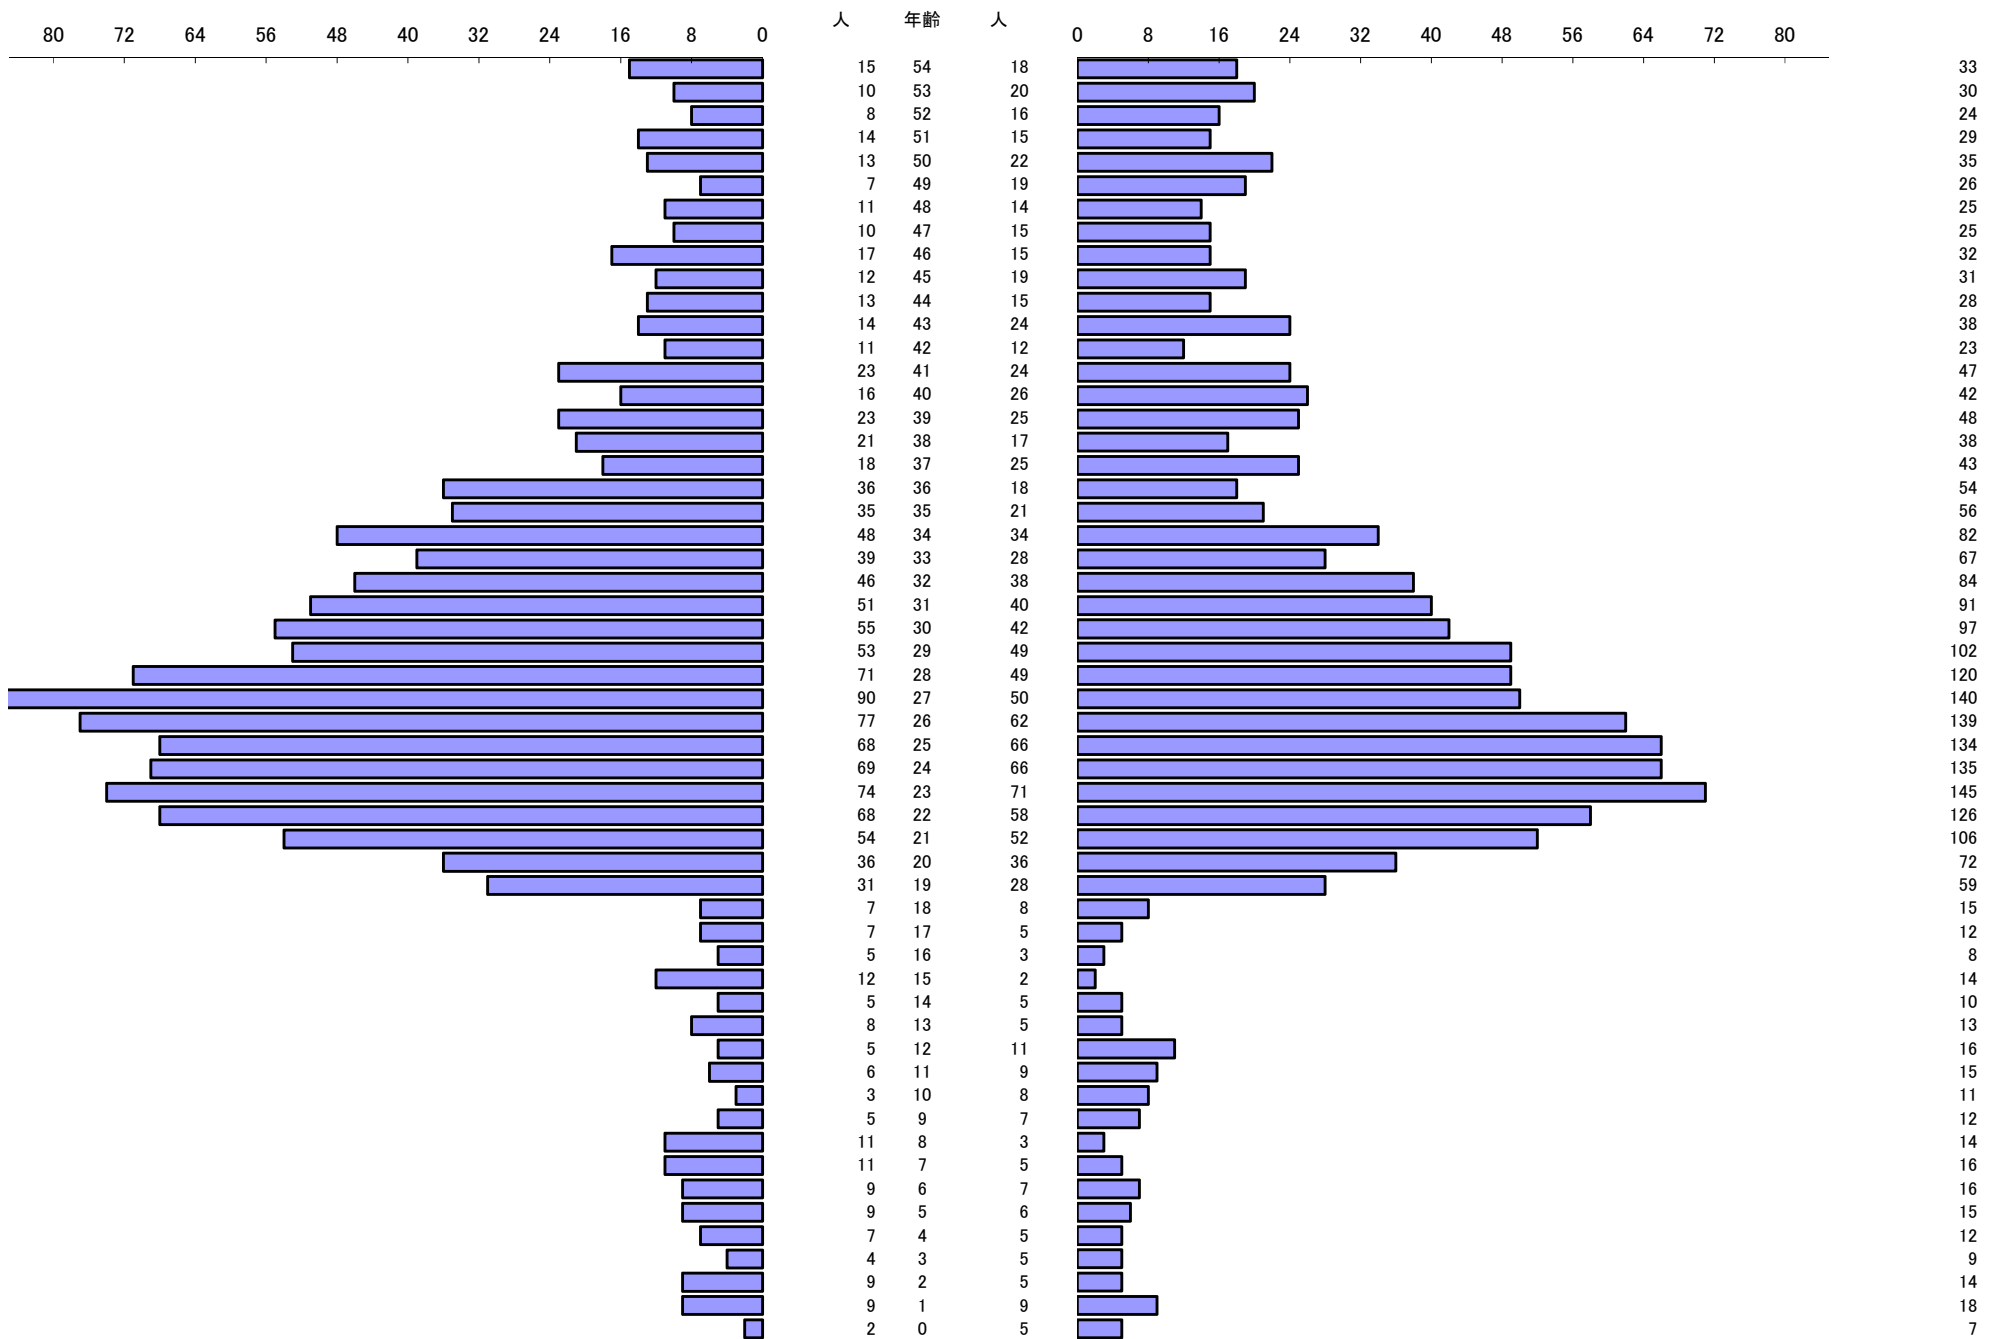

\*\*\* 年齢別人口統計表 \*\*\*

令和6年1月1日 現在

\*\*\* 年齢別人口統計表 \*\*\*

令和6年1月1日 現在

人口 62,069

63,123

総人口

125,192

\*\*\* 外国人年齢別人口統計表 \*\*\*

令和6年1月1日 現在

\*\*\* 外国人年齢別人口統計表 \*\*\*

令和6年1月1日 現在

人口 1,544

1,433

総人口 2,977