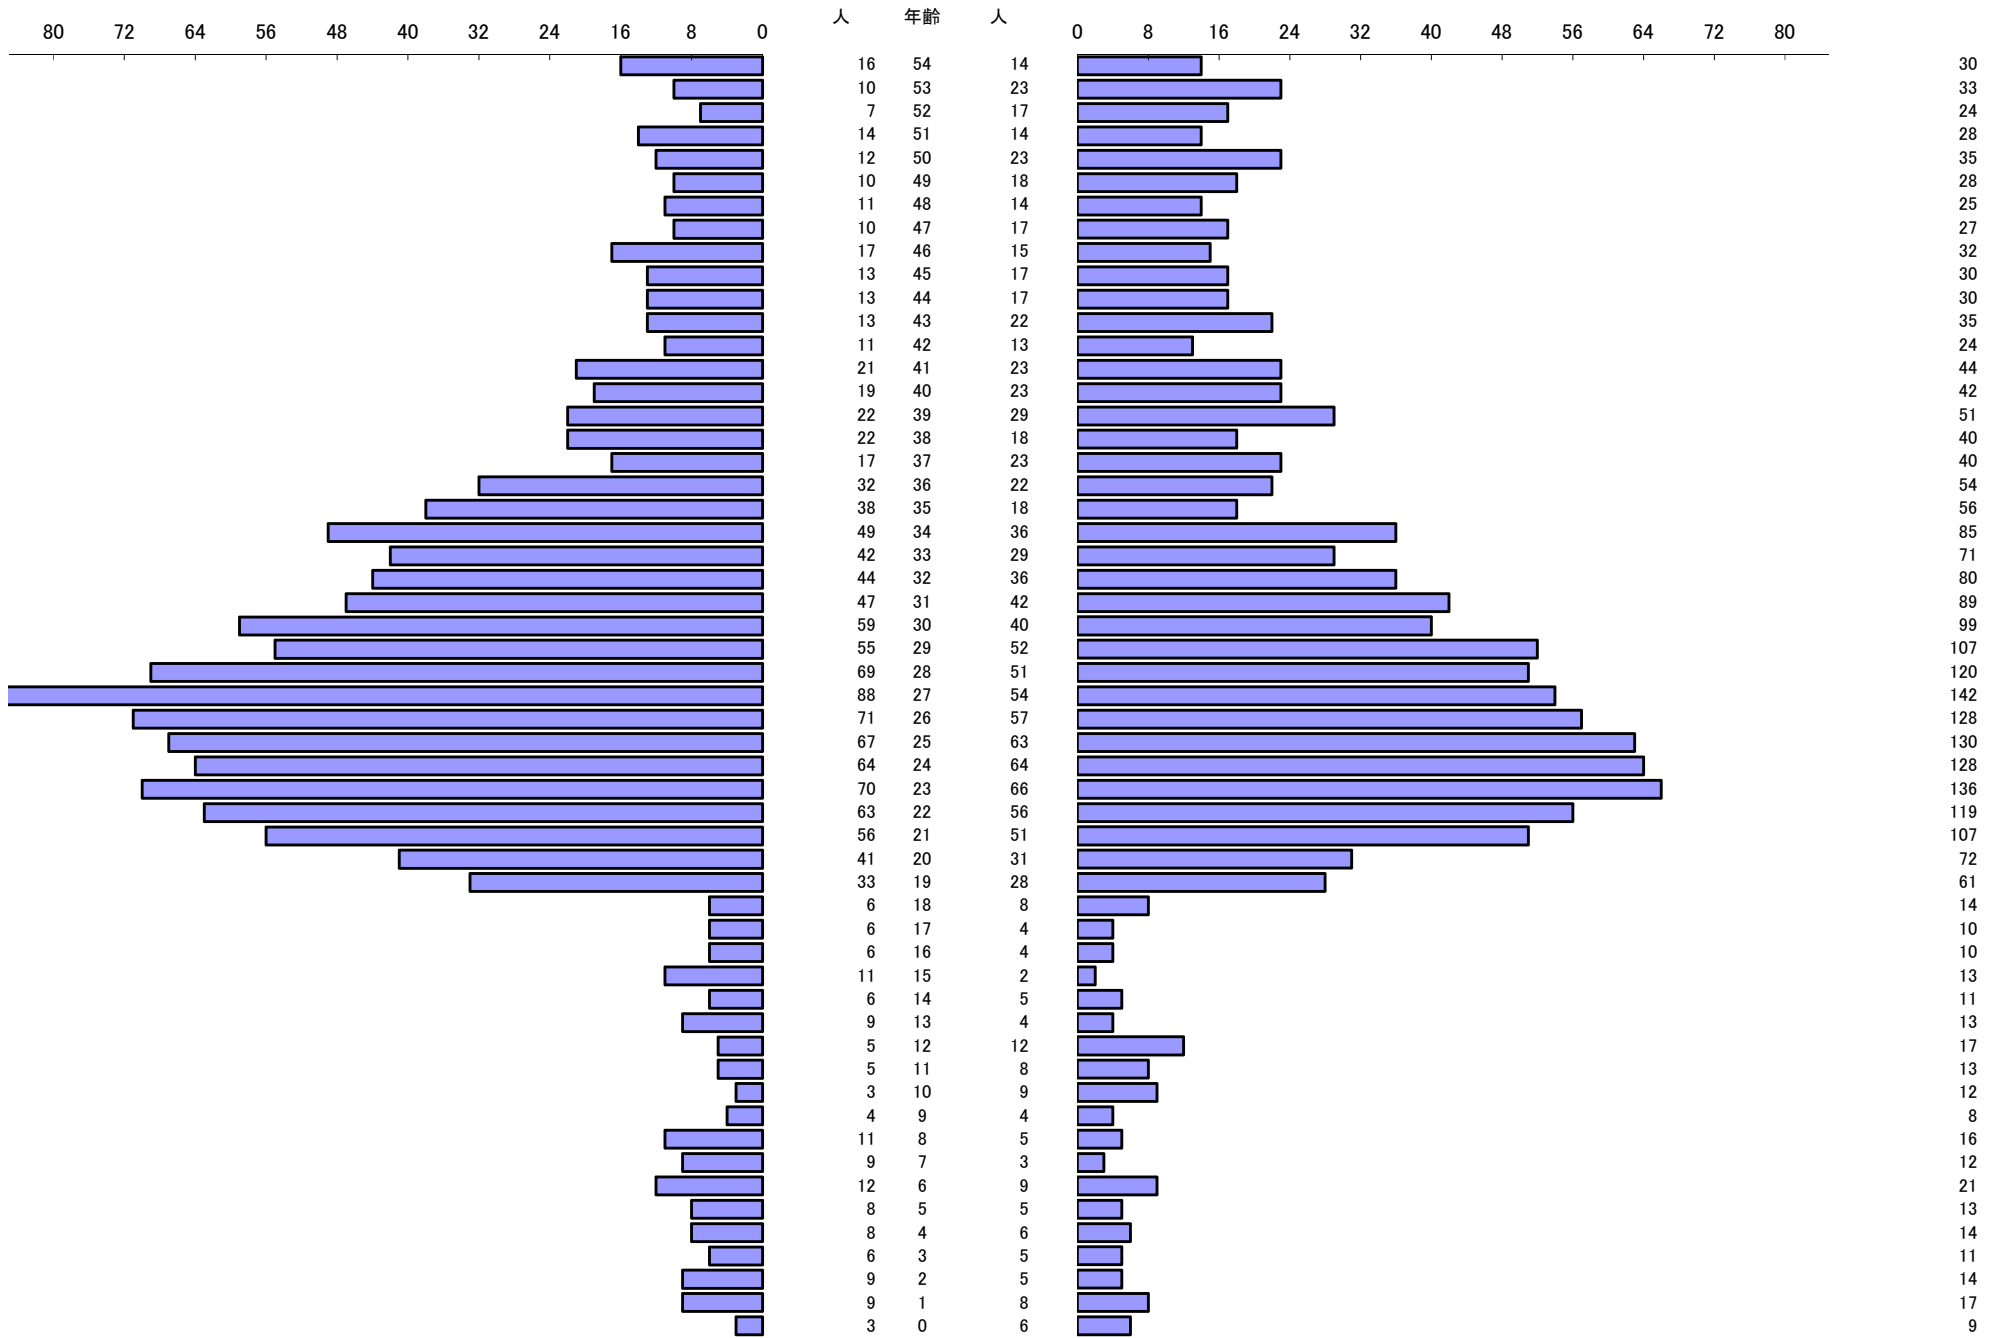

*** 年齢別人口統計表 ***

令和5年12月1日 現在

*** 年齢別人口統計表 ***

令和5年12月1日 現在

人口 62,136

63,157

総人口

125,293

*** 外国人年齢別人口統計表 ***

令和5年12月1日 現在

*** 外国人年齢別人口統計表 ***

令和5年12月1日 現在

人口 1,534

1,419

総人口

2,953