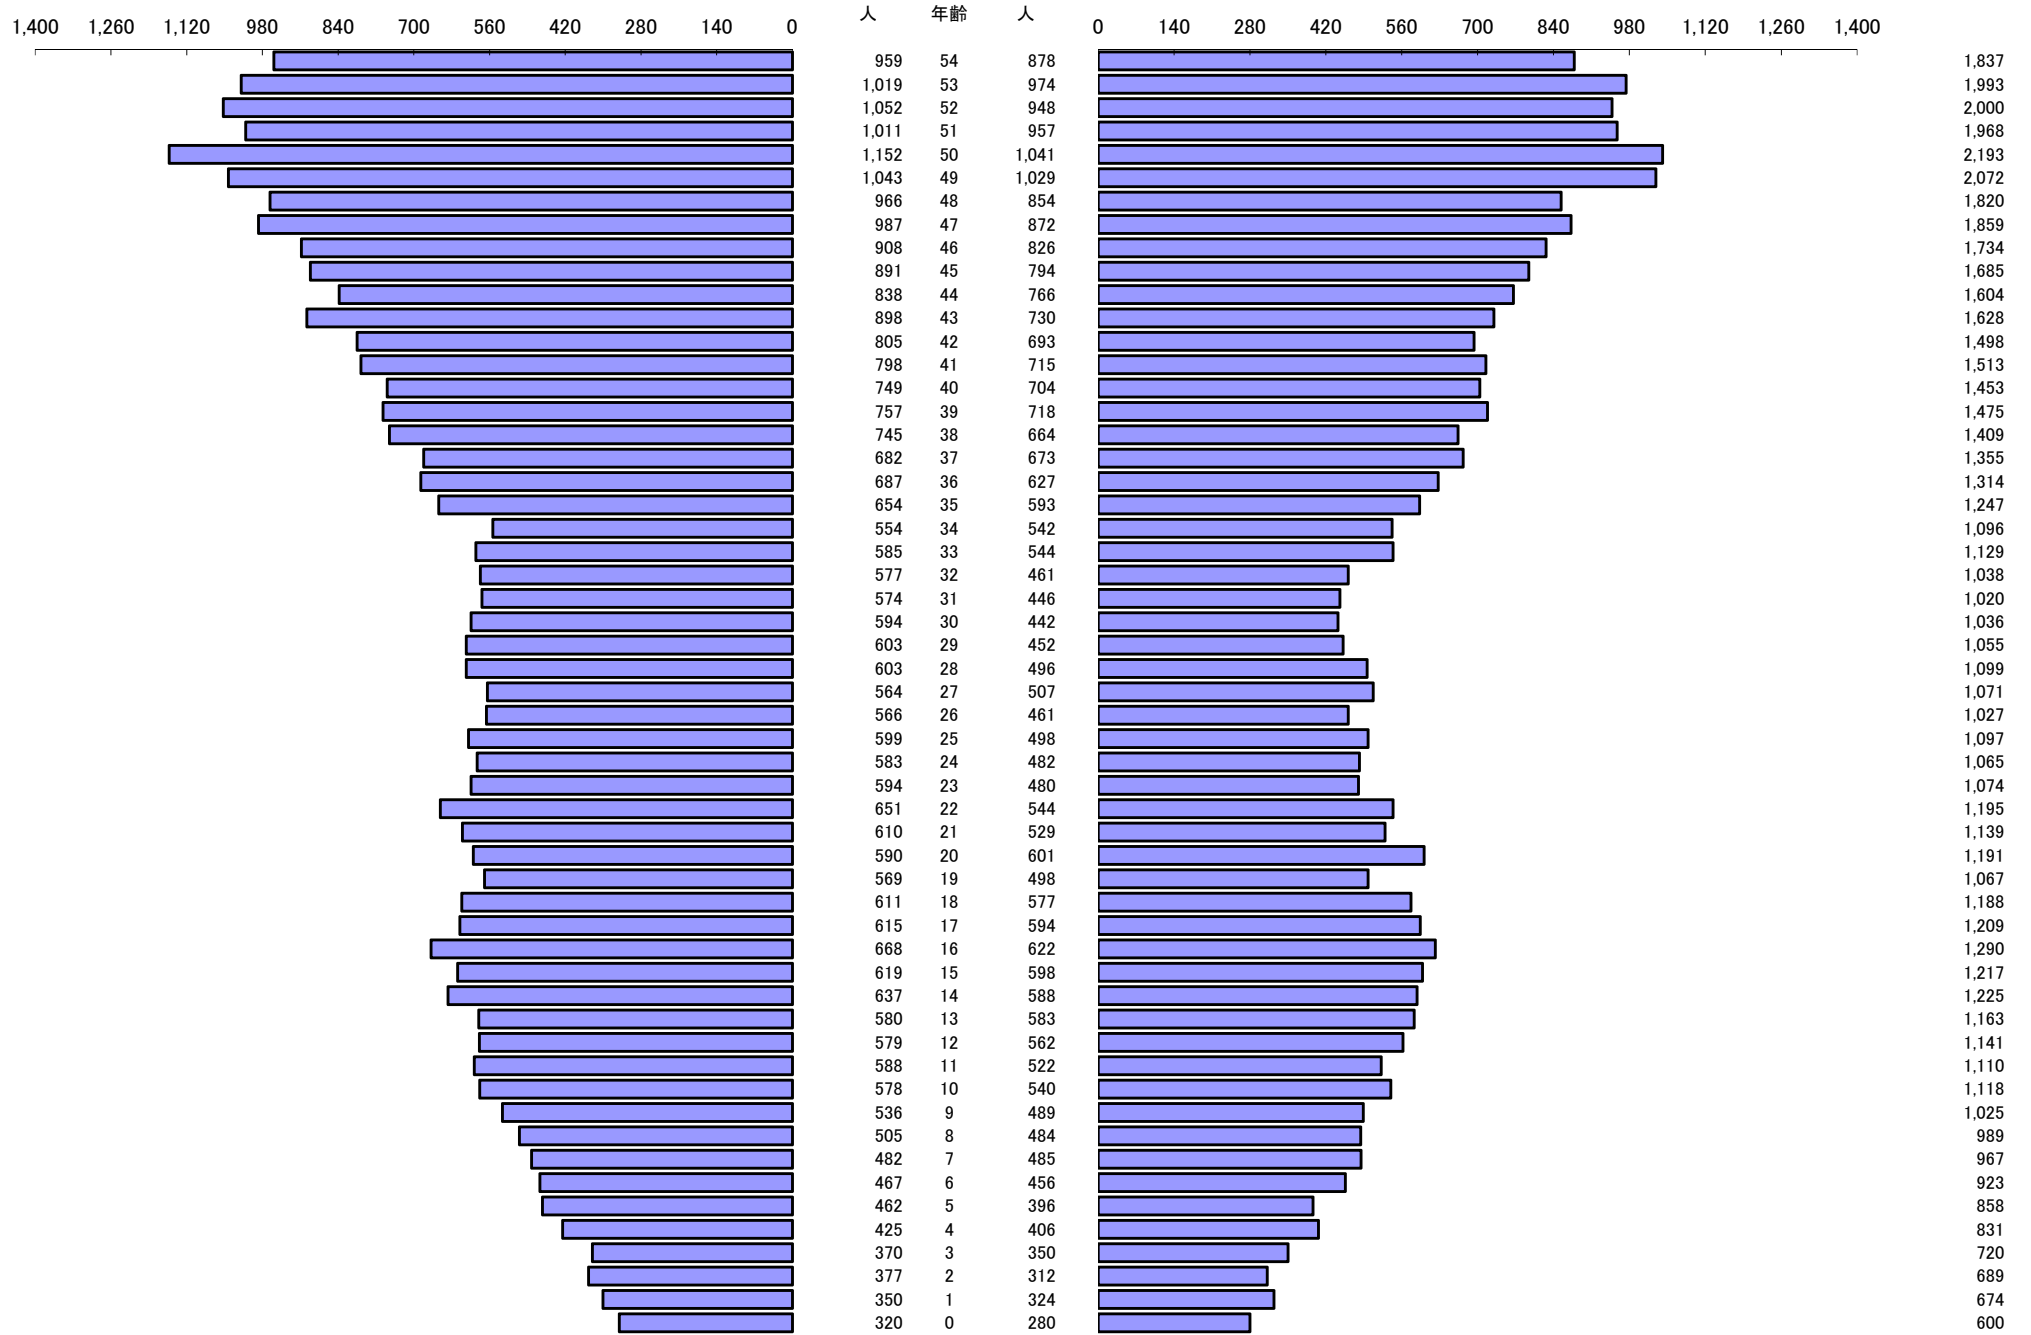

*** 年齢別人口統計表 ***

令和5年12月1日 現在

*** 年齢別人口統計表 ***

令和5年12月1日 現在

人口 62,136

63,157

総人口

125,293

*** 外国人年齢別人口統計表 ***

令和5年12月1日 現在

*** 外国人年齢別人口統計表 ***

令和5年12月1日 現在

人口 1,534

1,419

総人口

2,953