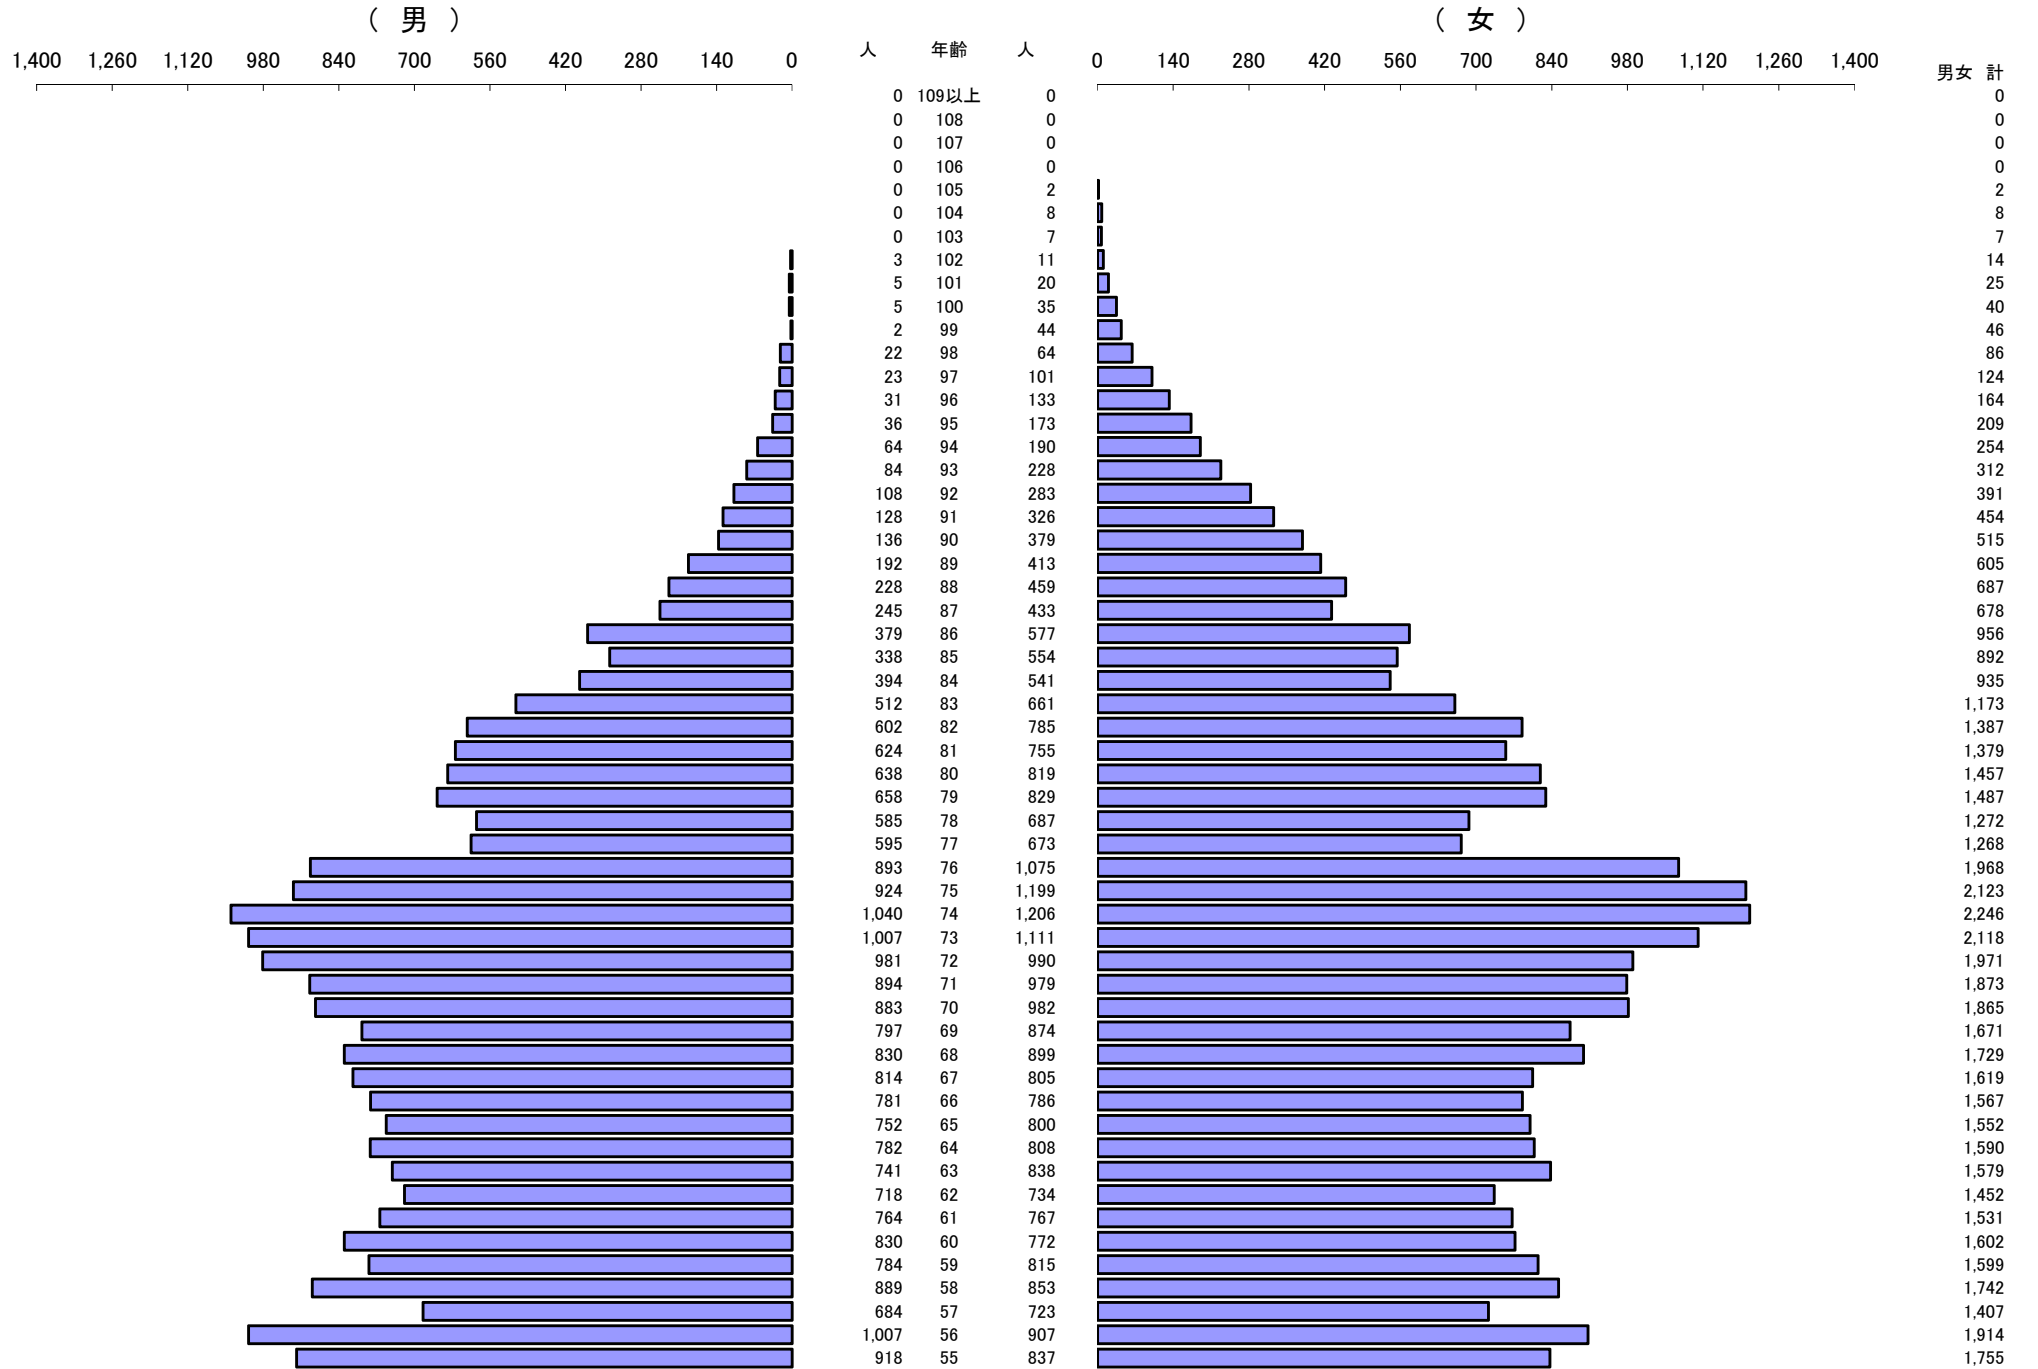

*** 年齢別人口統計表 ***

令和5年12月1日 現在

*** 年齢別人口統計表 ***

令和5年12月1日 現在

人口 62,136

63,157

総人口

125,293

*** 外国人年齢別人口統計表 ***

令和5年12月1日 現在

*** 外国人年齢別人口統計表 ***

令和5年12月1日 現在

人口 1,534

1,419

総人口

2,953