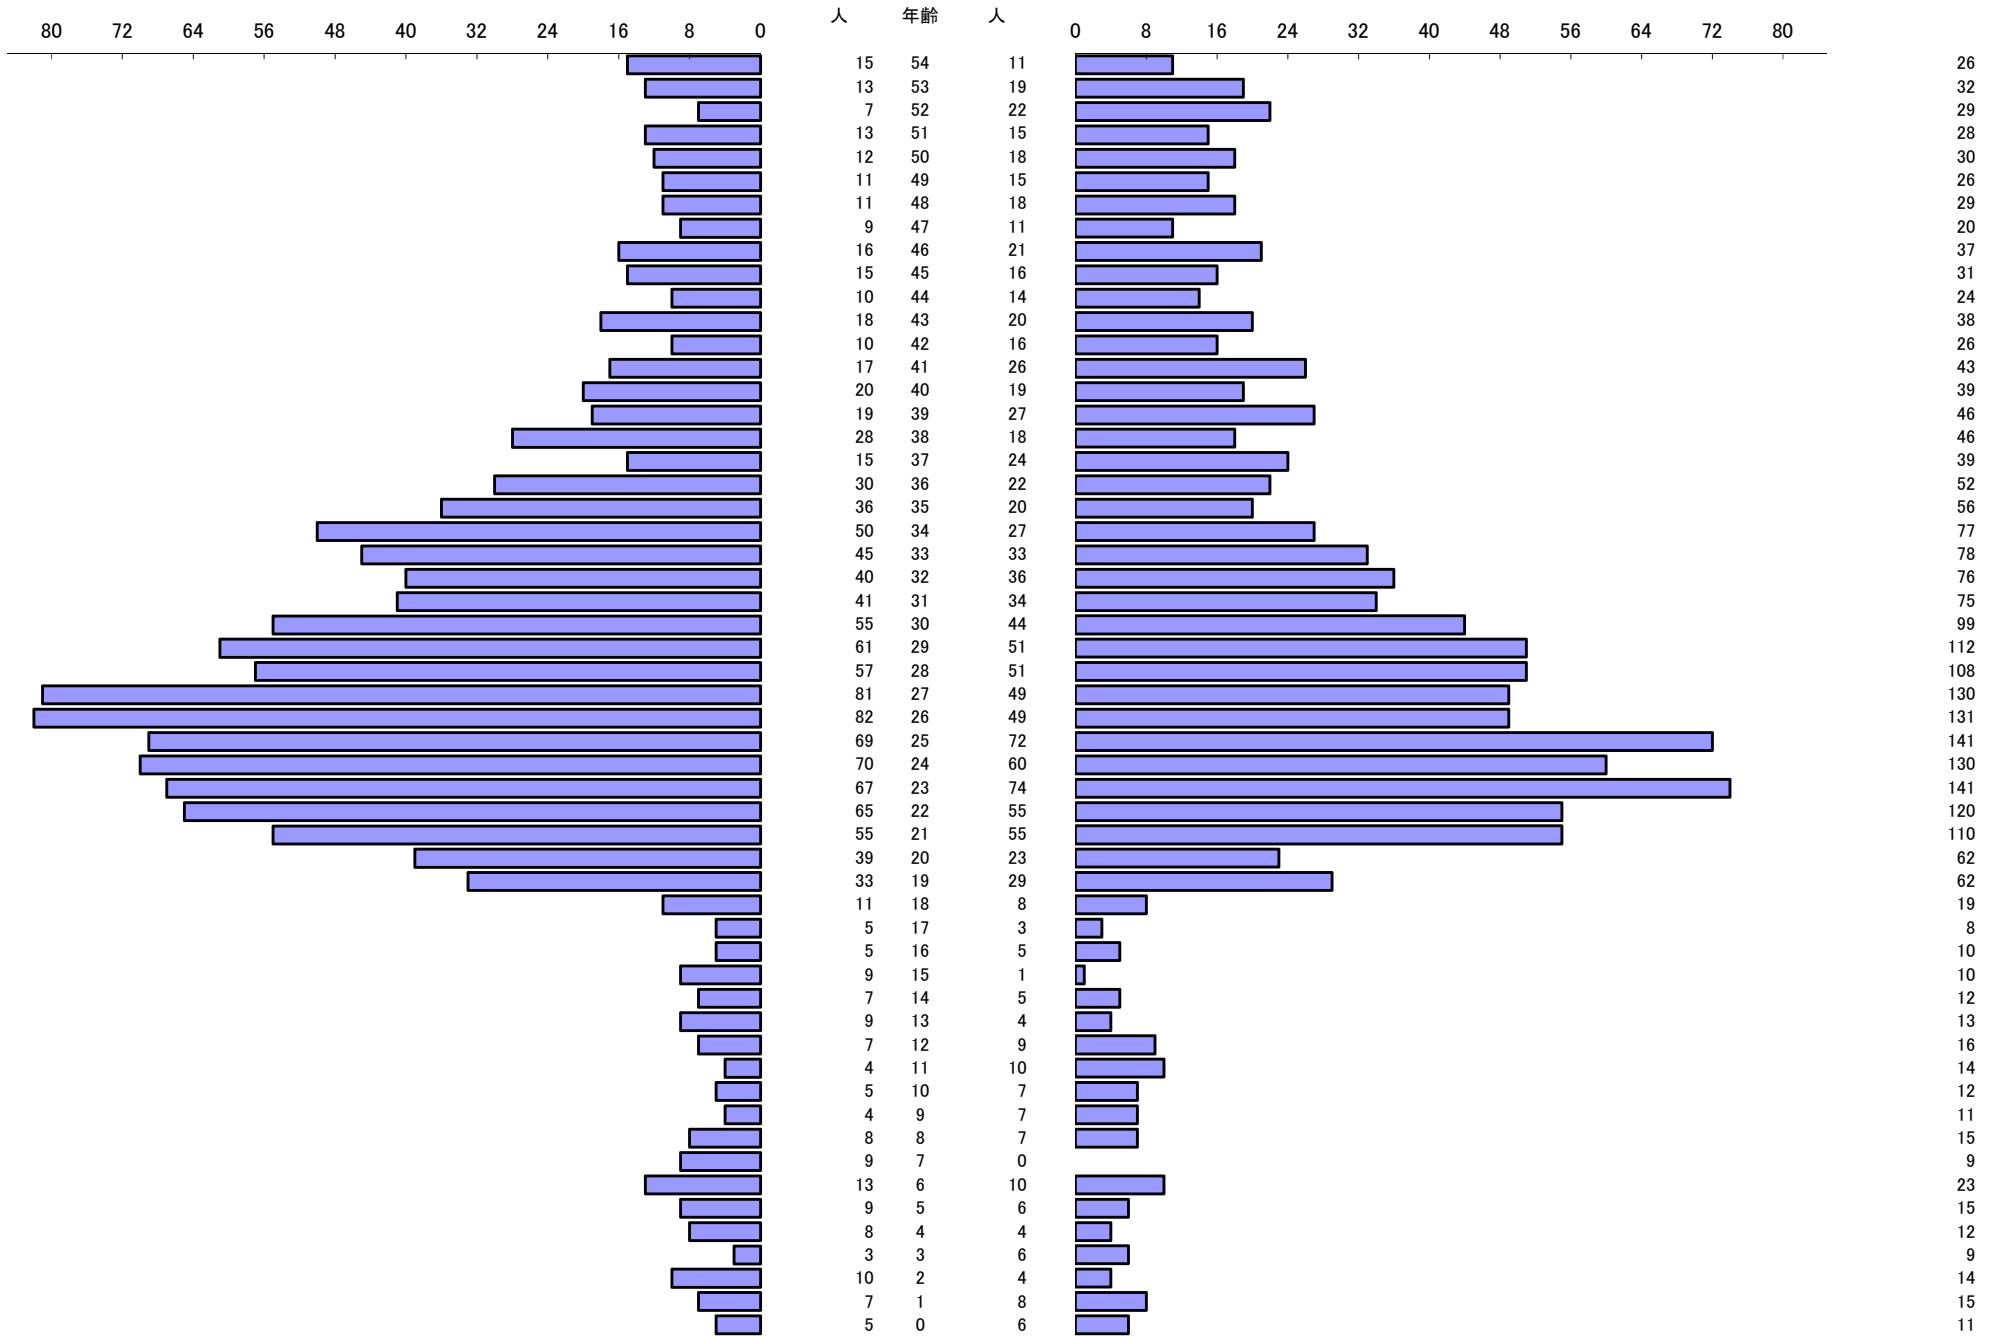

*** 年齢別人口統計表 ***

令和5年9月1日 現在

*** 年齢別人口統計表 ***

令和5年9月1日 現在

人口 62,364

63,267

総人口

125,631

*** 外国人年齢別人口統計表 ***

令和5年9月1日 現在

*** 外国人年齢別人口統計表 ***

令和5年9月1日 現在

人口 1,521

1,391

総人口

2,912