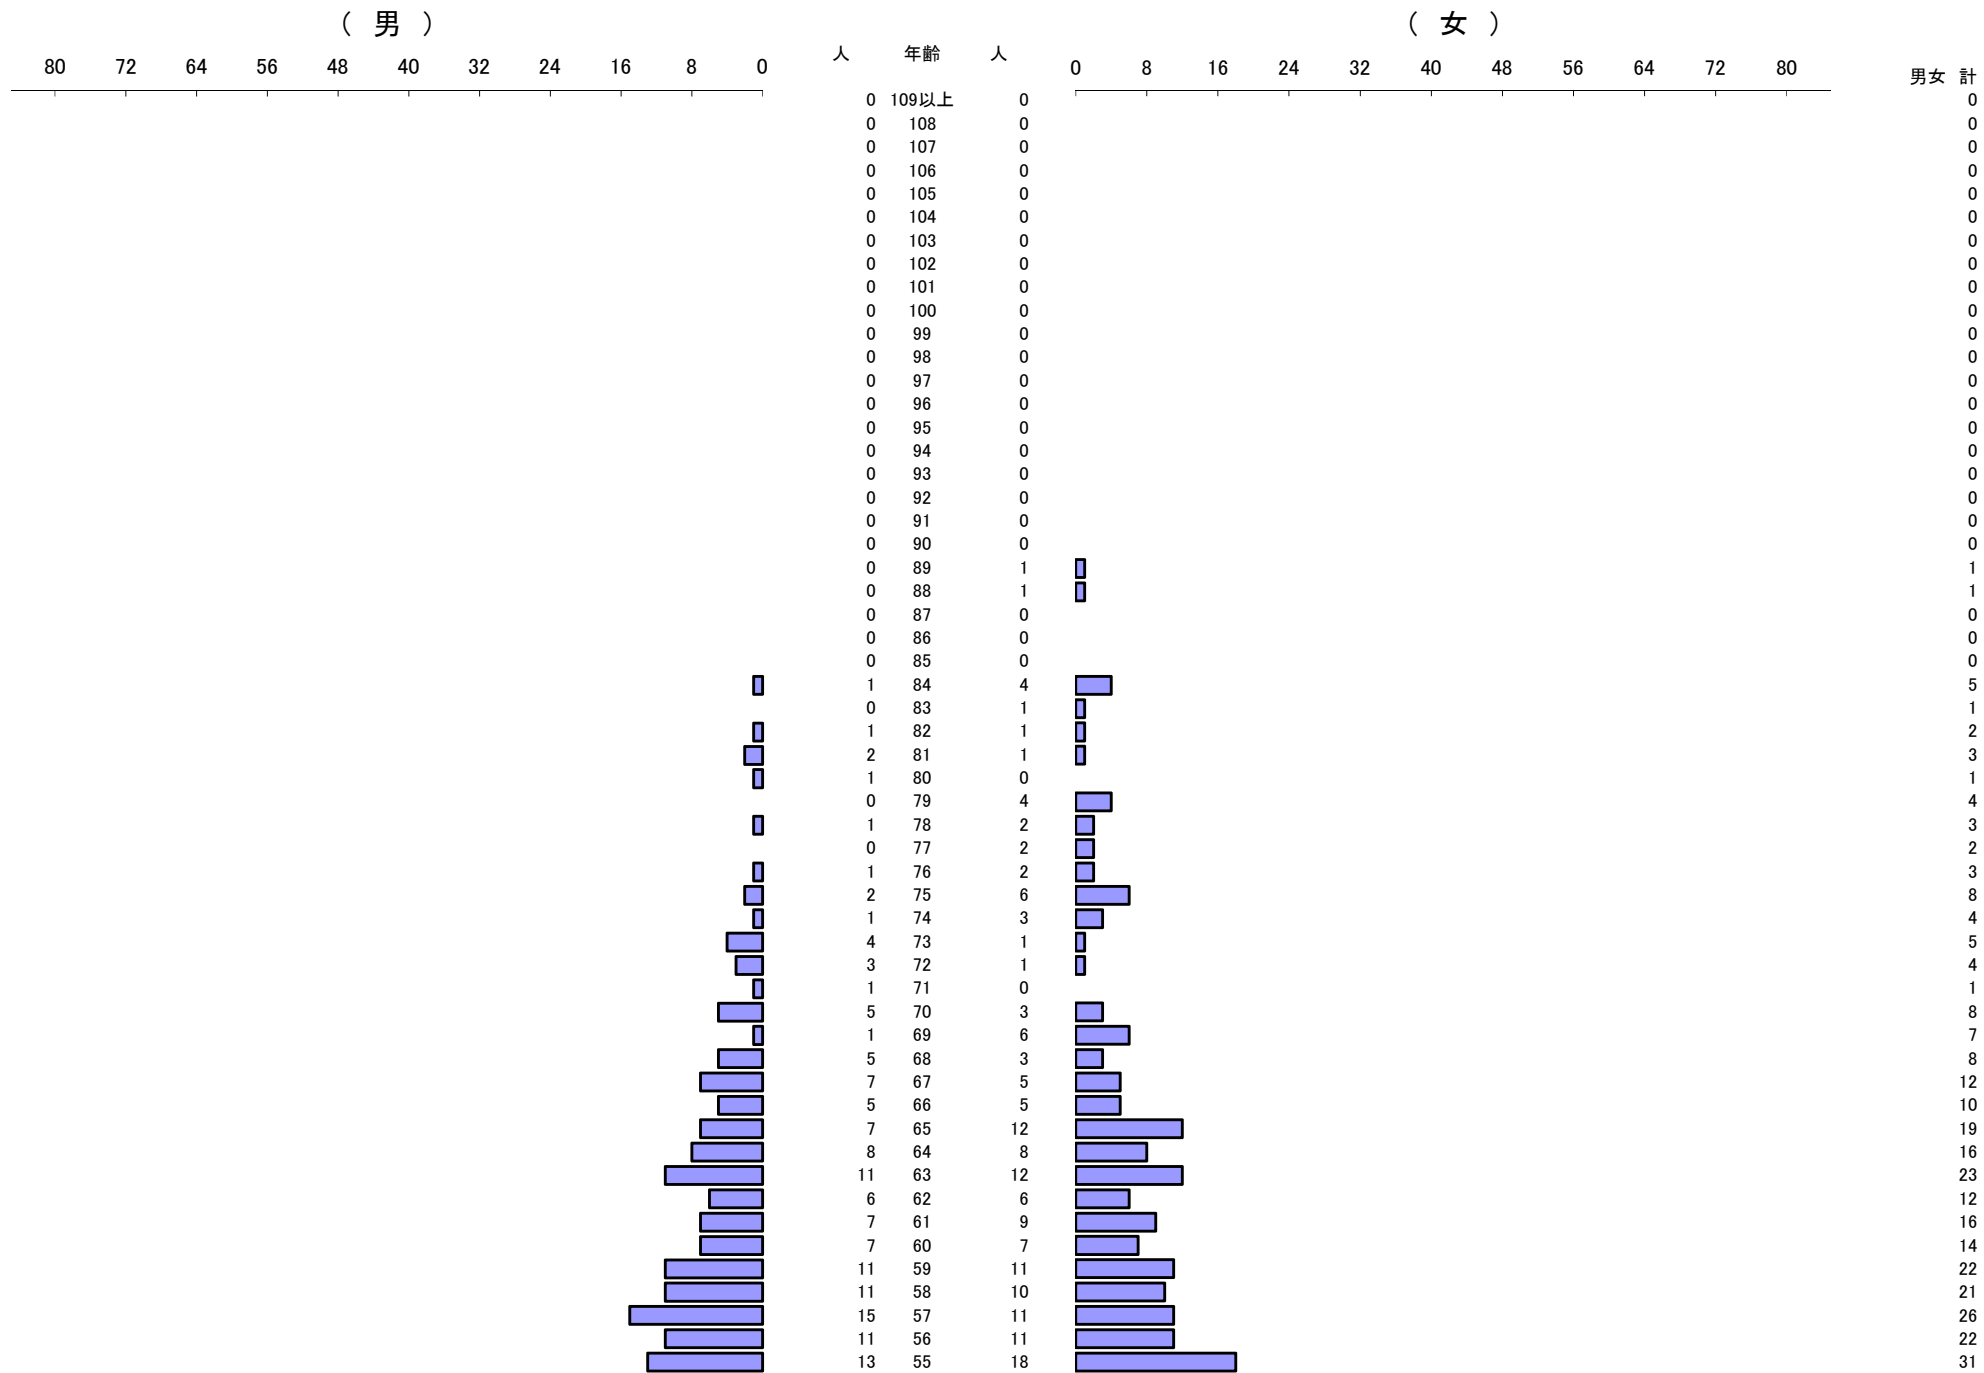

*** 年齢別人口統計表 ***

令和5年9月1日 現在

*** 年齢別人口統計表 ***

令和5年9月1日 現在

人口 62,364

63,267

総人口

125,631

*** 外国人年齢別人口統計表 ***

令和5年9月1日 現在

*** 外国人年齢別人口統計表 ***

令和5年9月1日 現在

人口 1,521

1,391

総人口

2,912