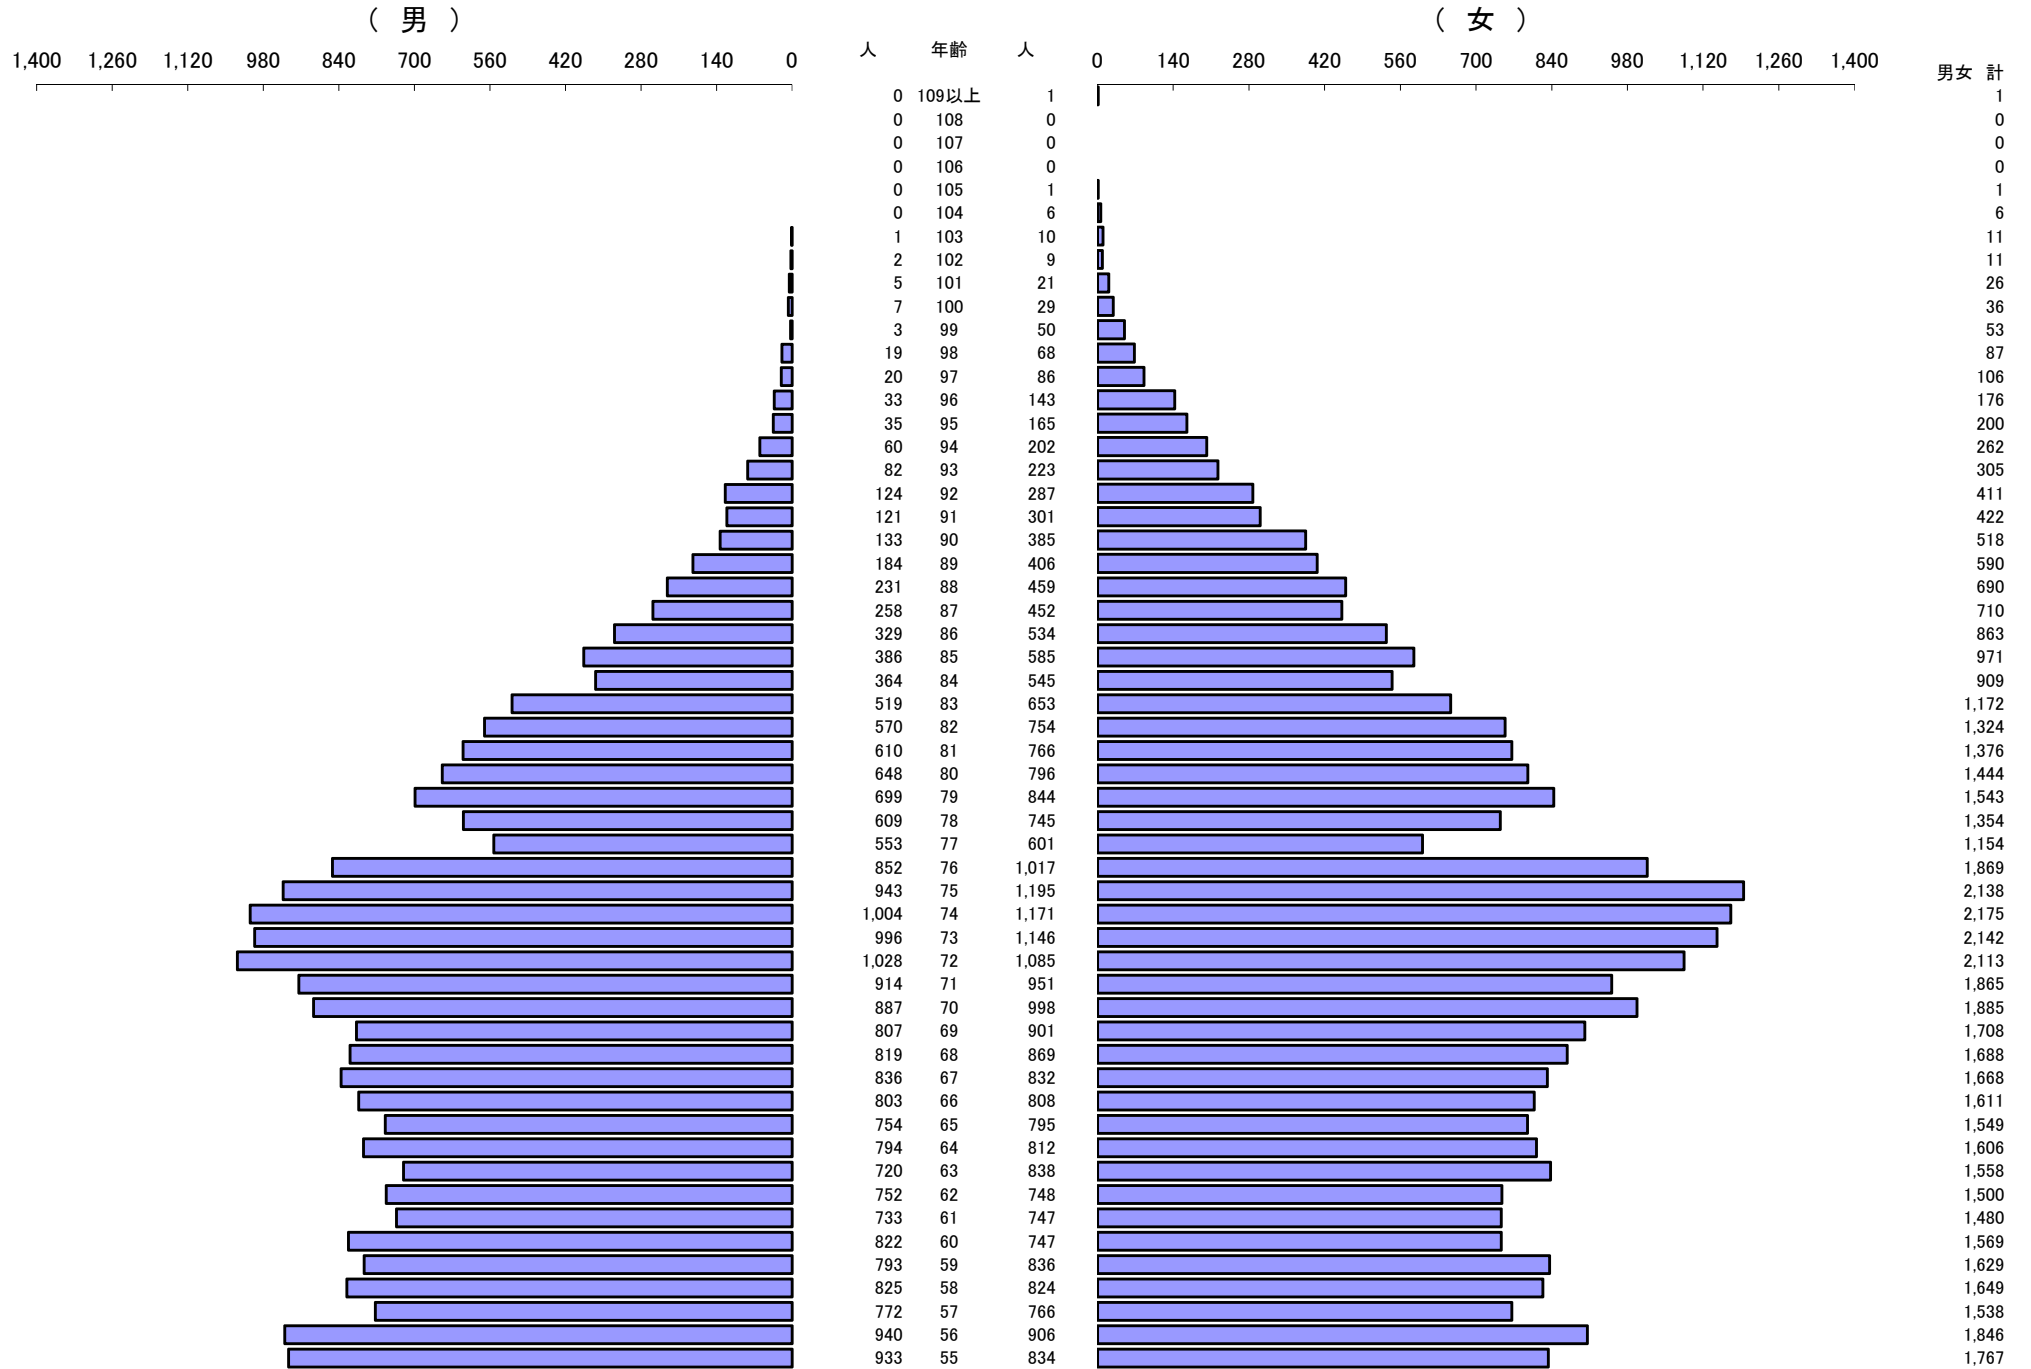

*** 年齢別人口統計表 ***

令和5年9月1日 現在

*** 年齢別人口統計表 ***

令和5年9月1日 現在

人口 62,364

63,267

総人口

125,631

*** 外国人年齢別人口統計表 ***

令和5年9月1日 現在

*** 外国人年齢別人口統計表 ***

令和5年9月1日 現在

人口 1,521

1,391

総人口

2,912