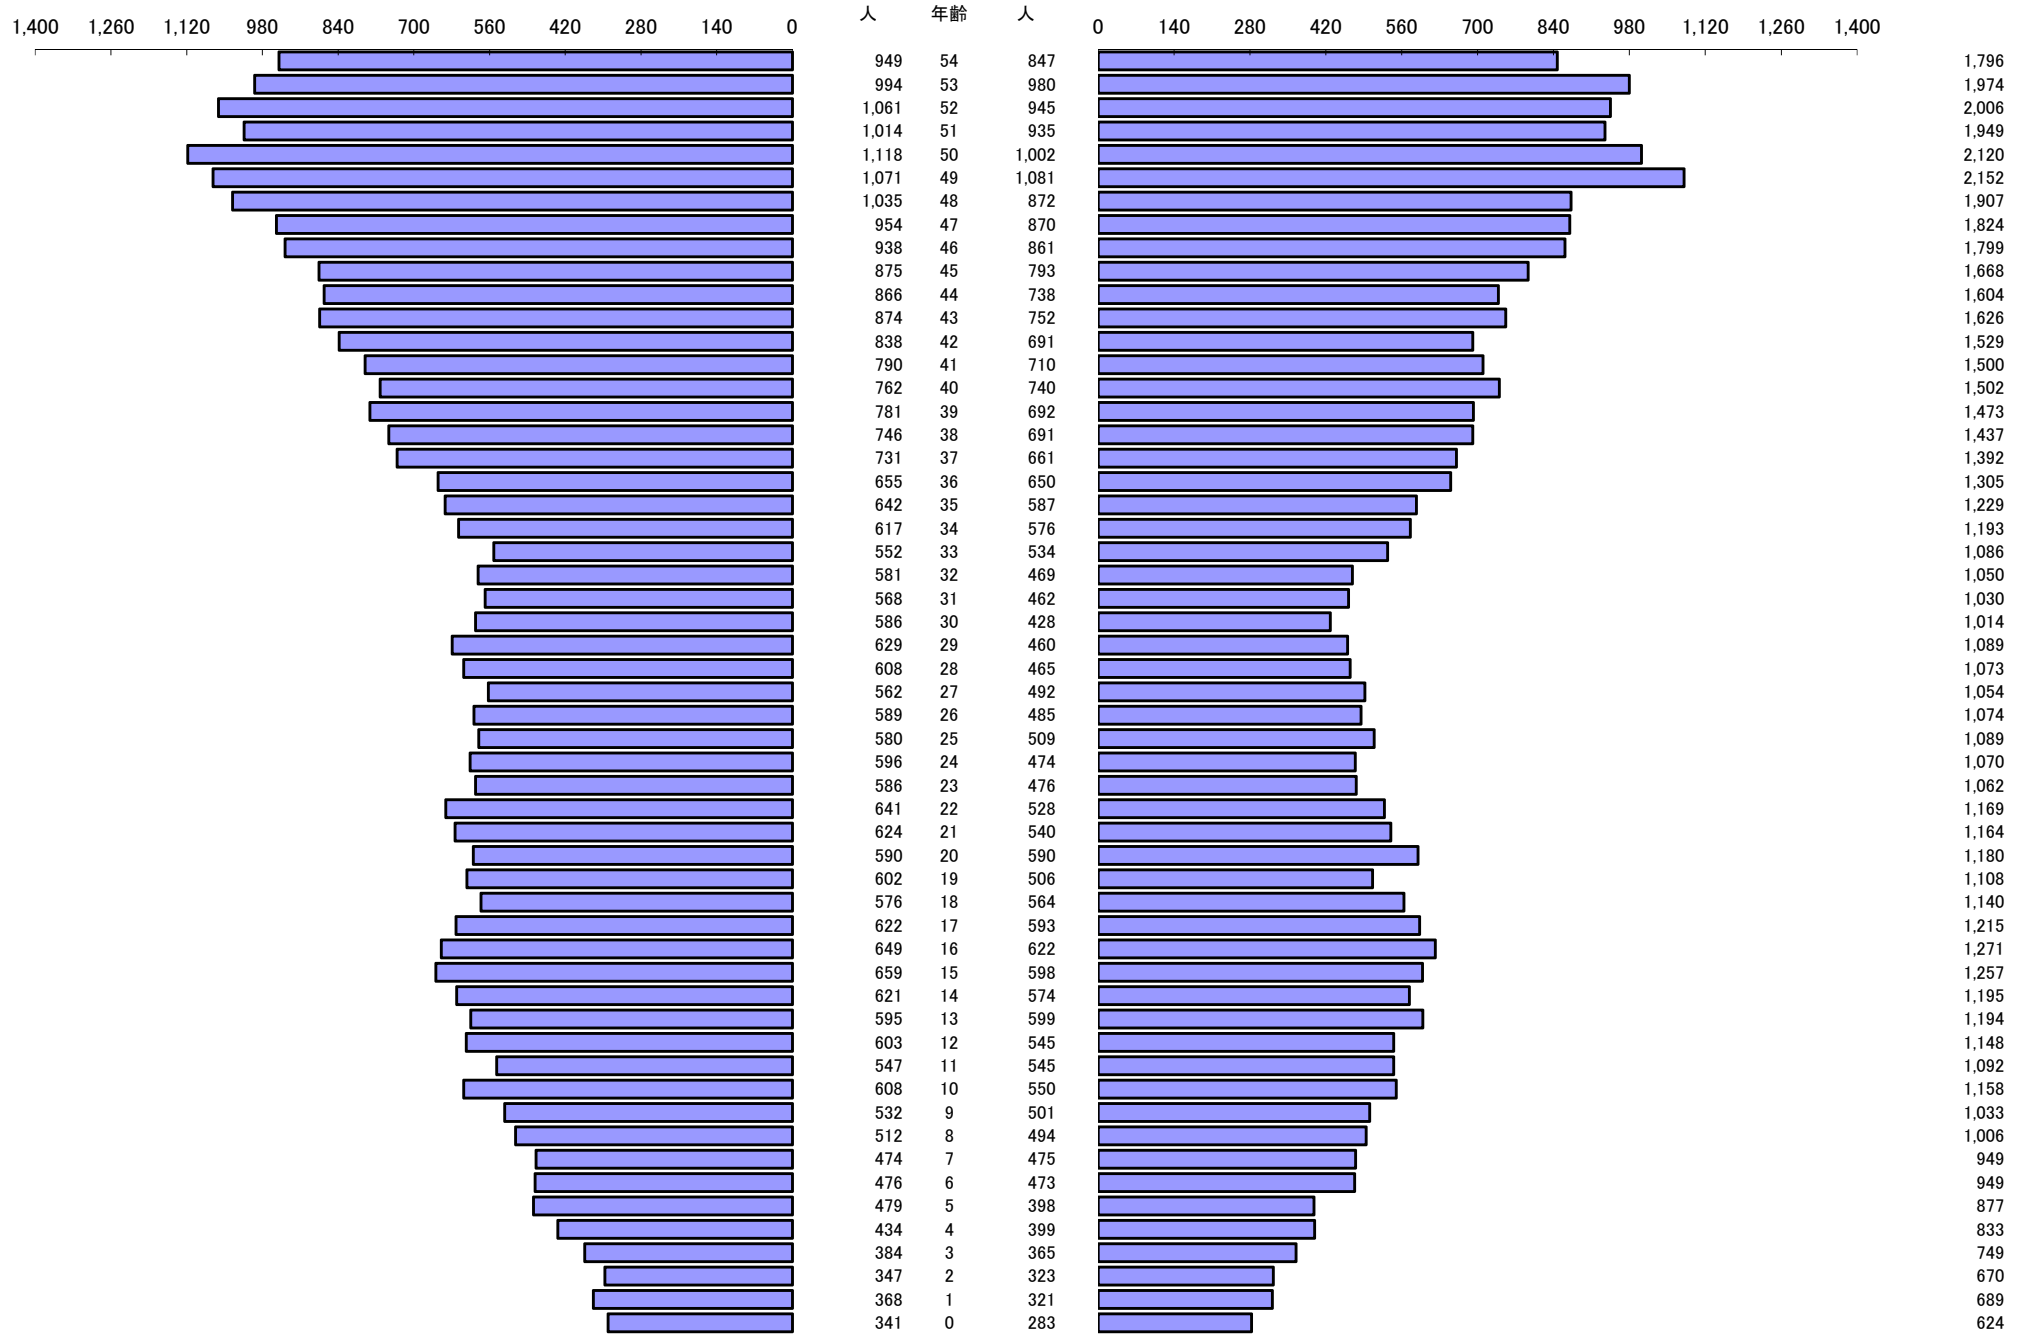

*** 年齢別人口統計表 ***

令和5年9月1日 現在

*** 年齢別人口統計表 ***

令和5年9月1日 現在

人口 62,364

63,267

総人口

125,631

*** 外国人年齢別人口統計表 ***

令和5年9月1日 現在

*** 外国人年齢別人口統計表 ***

令和5年9月1日 現在

人口 1,521

1,391

総人口

2,912