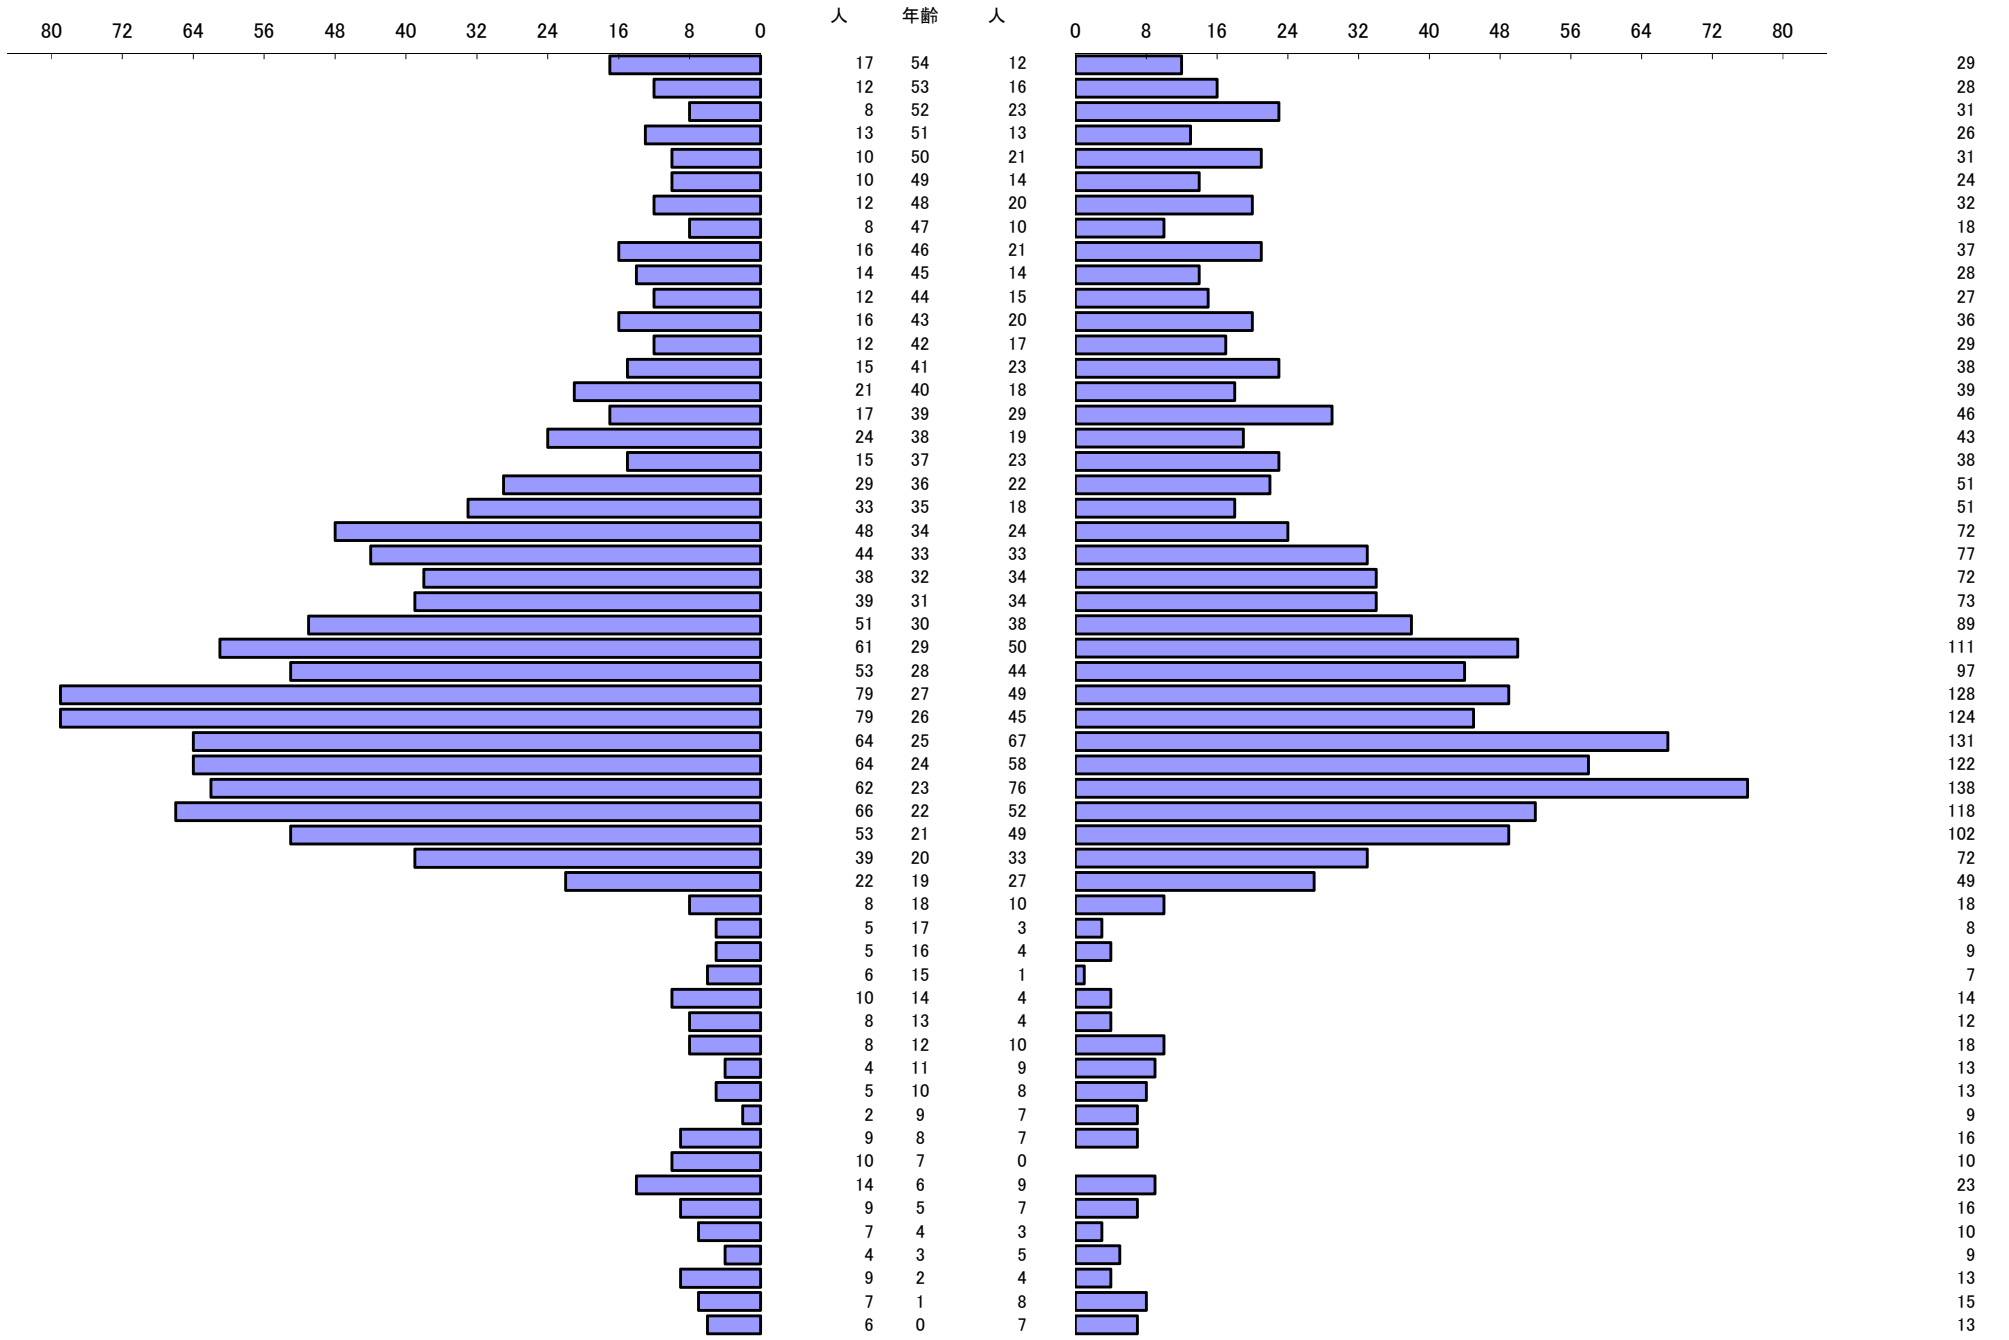

*** 年齢別人口統計表 ***

令和5年8月1日 現在

*** 年齢別人口統計表 ***

令和5年8月1日 現在

人口 62,418

63,311

総人口

125,729

*** 外国人年齢別人口統計表 ***

令和5年8月1日 現在

*** 外国人年齢別人口統計表 ***

令和5年8月1日 現在

人口 1,460

人口 1,357

総人口 2,817