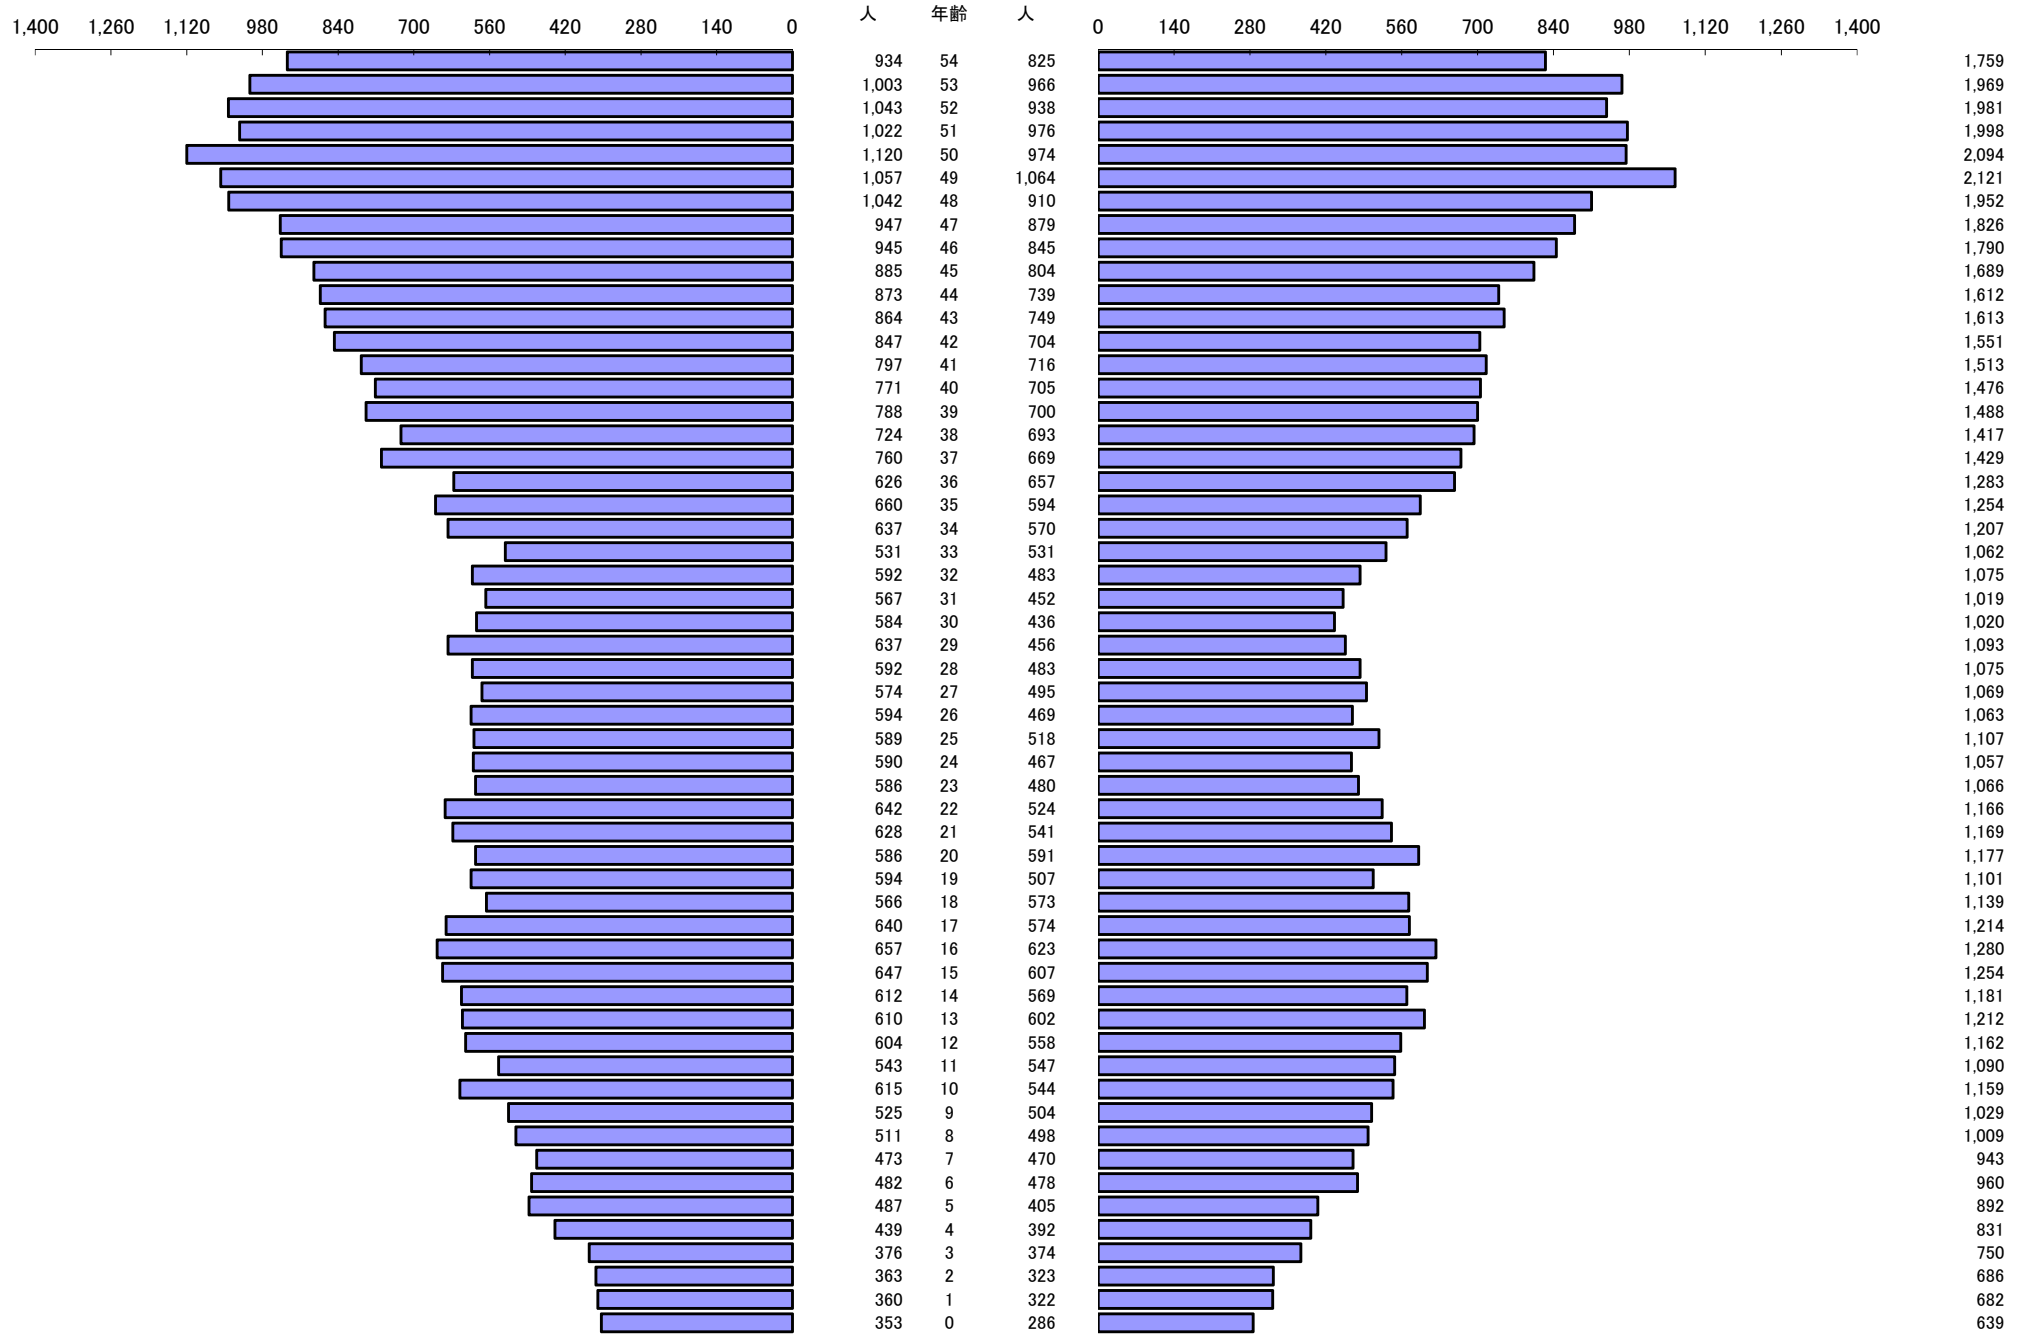

*** 年齢別人口統計表 ***

令和5年8月1日 現在

*** 年齢別人口統計表 ***

令和5年8月1日 現在

人口 62,418

63,311

総人口

125,729

*** 外国人年齢別人口統計表 ***

令和5年8月1日 現在

*** 外国人年齢別人口統計表 ***

令和5年8月1日 現在

人口 1,460

人口 1,357

総人口 2,817