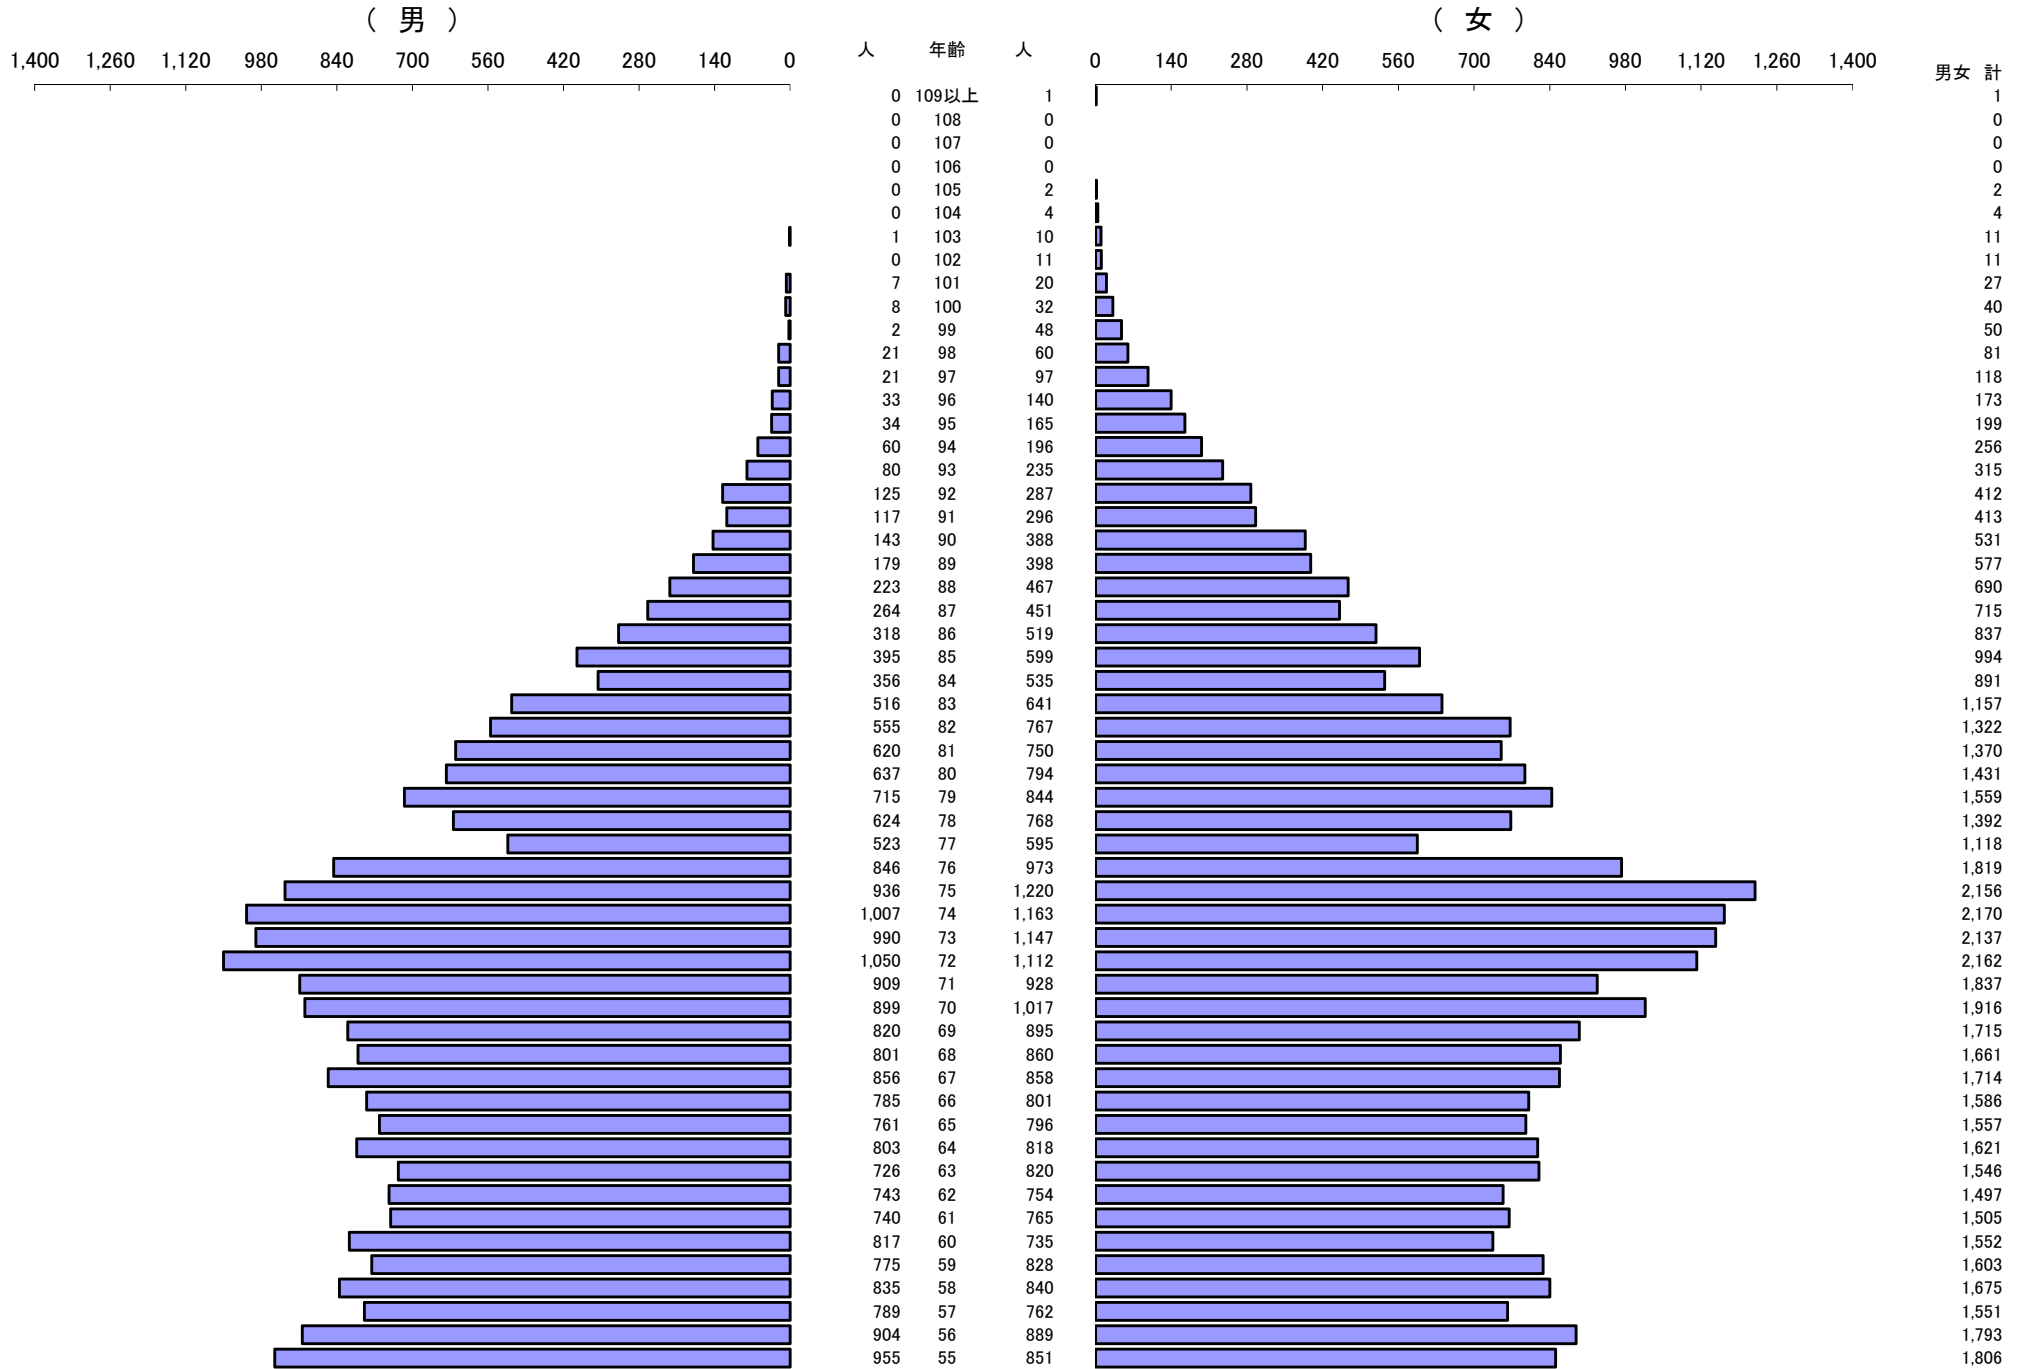

*** 年齢別人口統計表 ***

令和5年8月1日 現在

*** 年齢別人口統計表 ***

令和5年8月1日 現在

人口 62,418

63,311

総人口

125,729

*** 外国人年齢別人口統計表 ***

令和5年8月1日 現在

*** 外国人年齢別人口統計表 ***

令和5年8月1日 現在

人口 1,460

人口 1,357

総人口 2,817