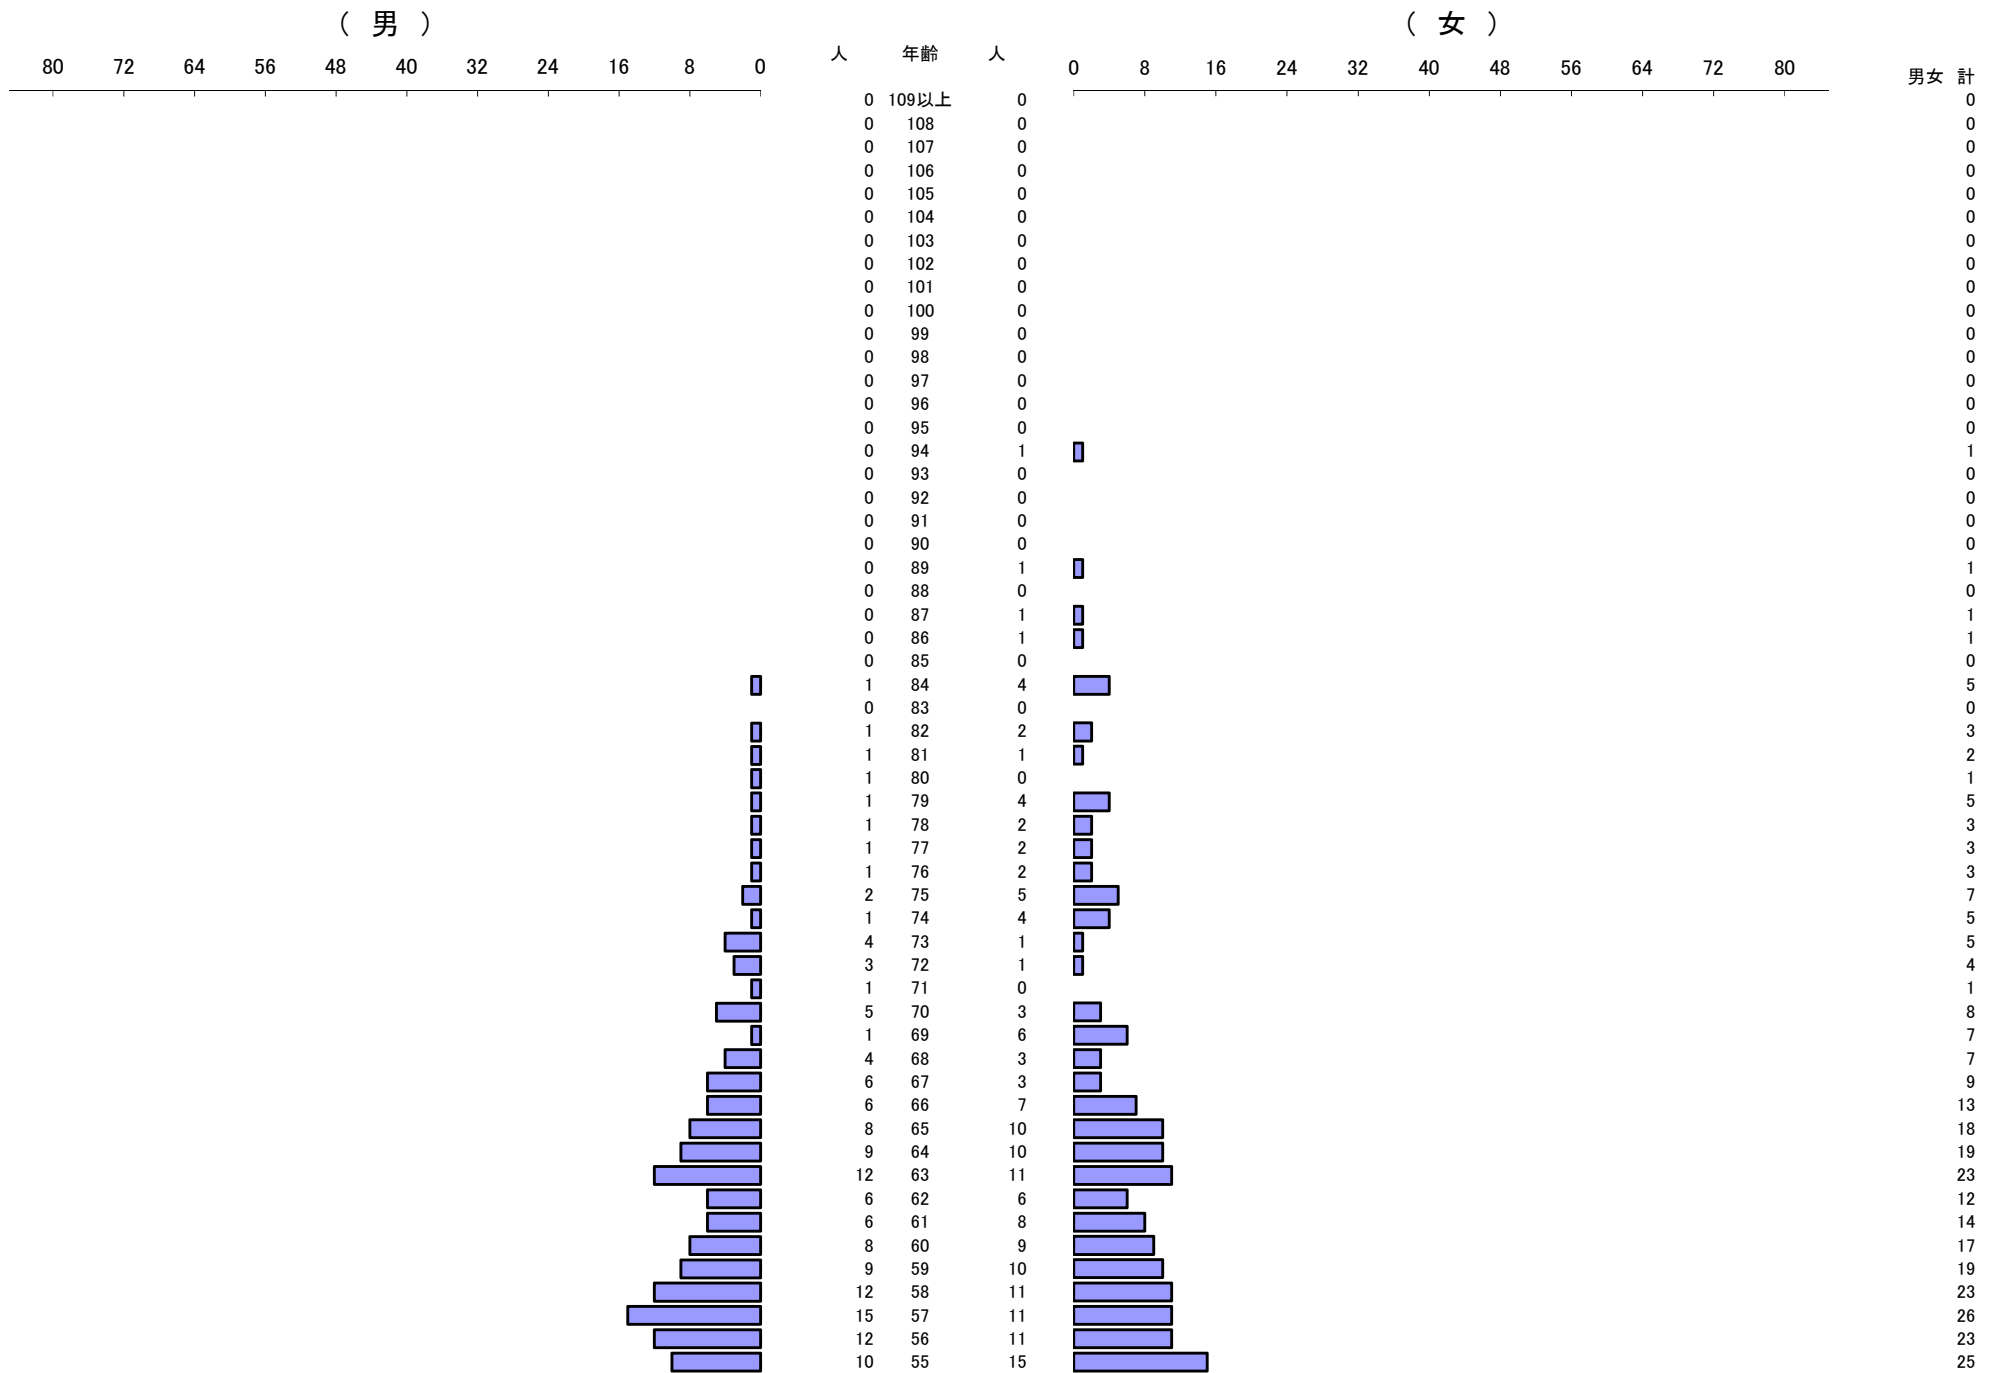

*** 年齢別人口統計表 ***

令和5年8月1日 現在

*** 年齢別人口統計表 ***

令和5年8月1日 現在

人口 62,418

63,311

総人口

125,729

*** 外国人年齢別人口統計表 ***

令和5年8月1日 現在

*** 外国人年齢別人口統計表 ***

令和5年8月1日 現在

人口 1,460

人口 1,357

総人口 2,817