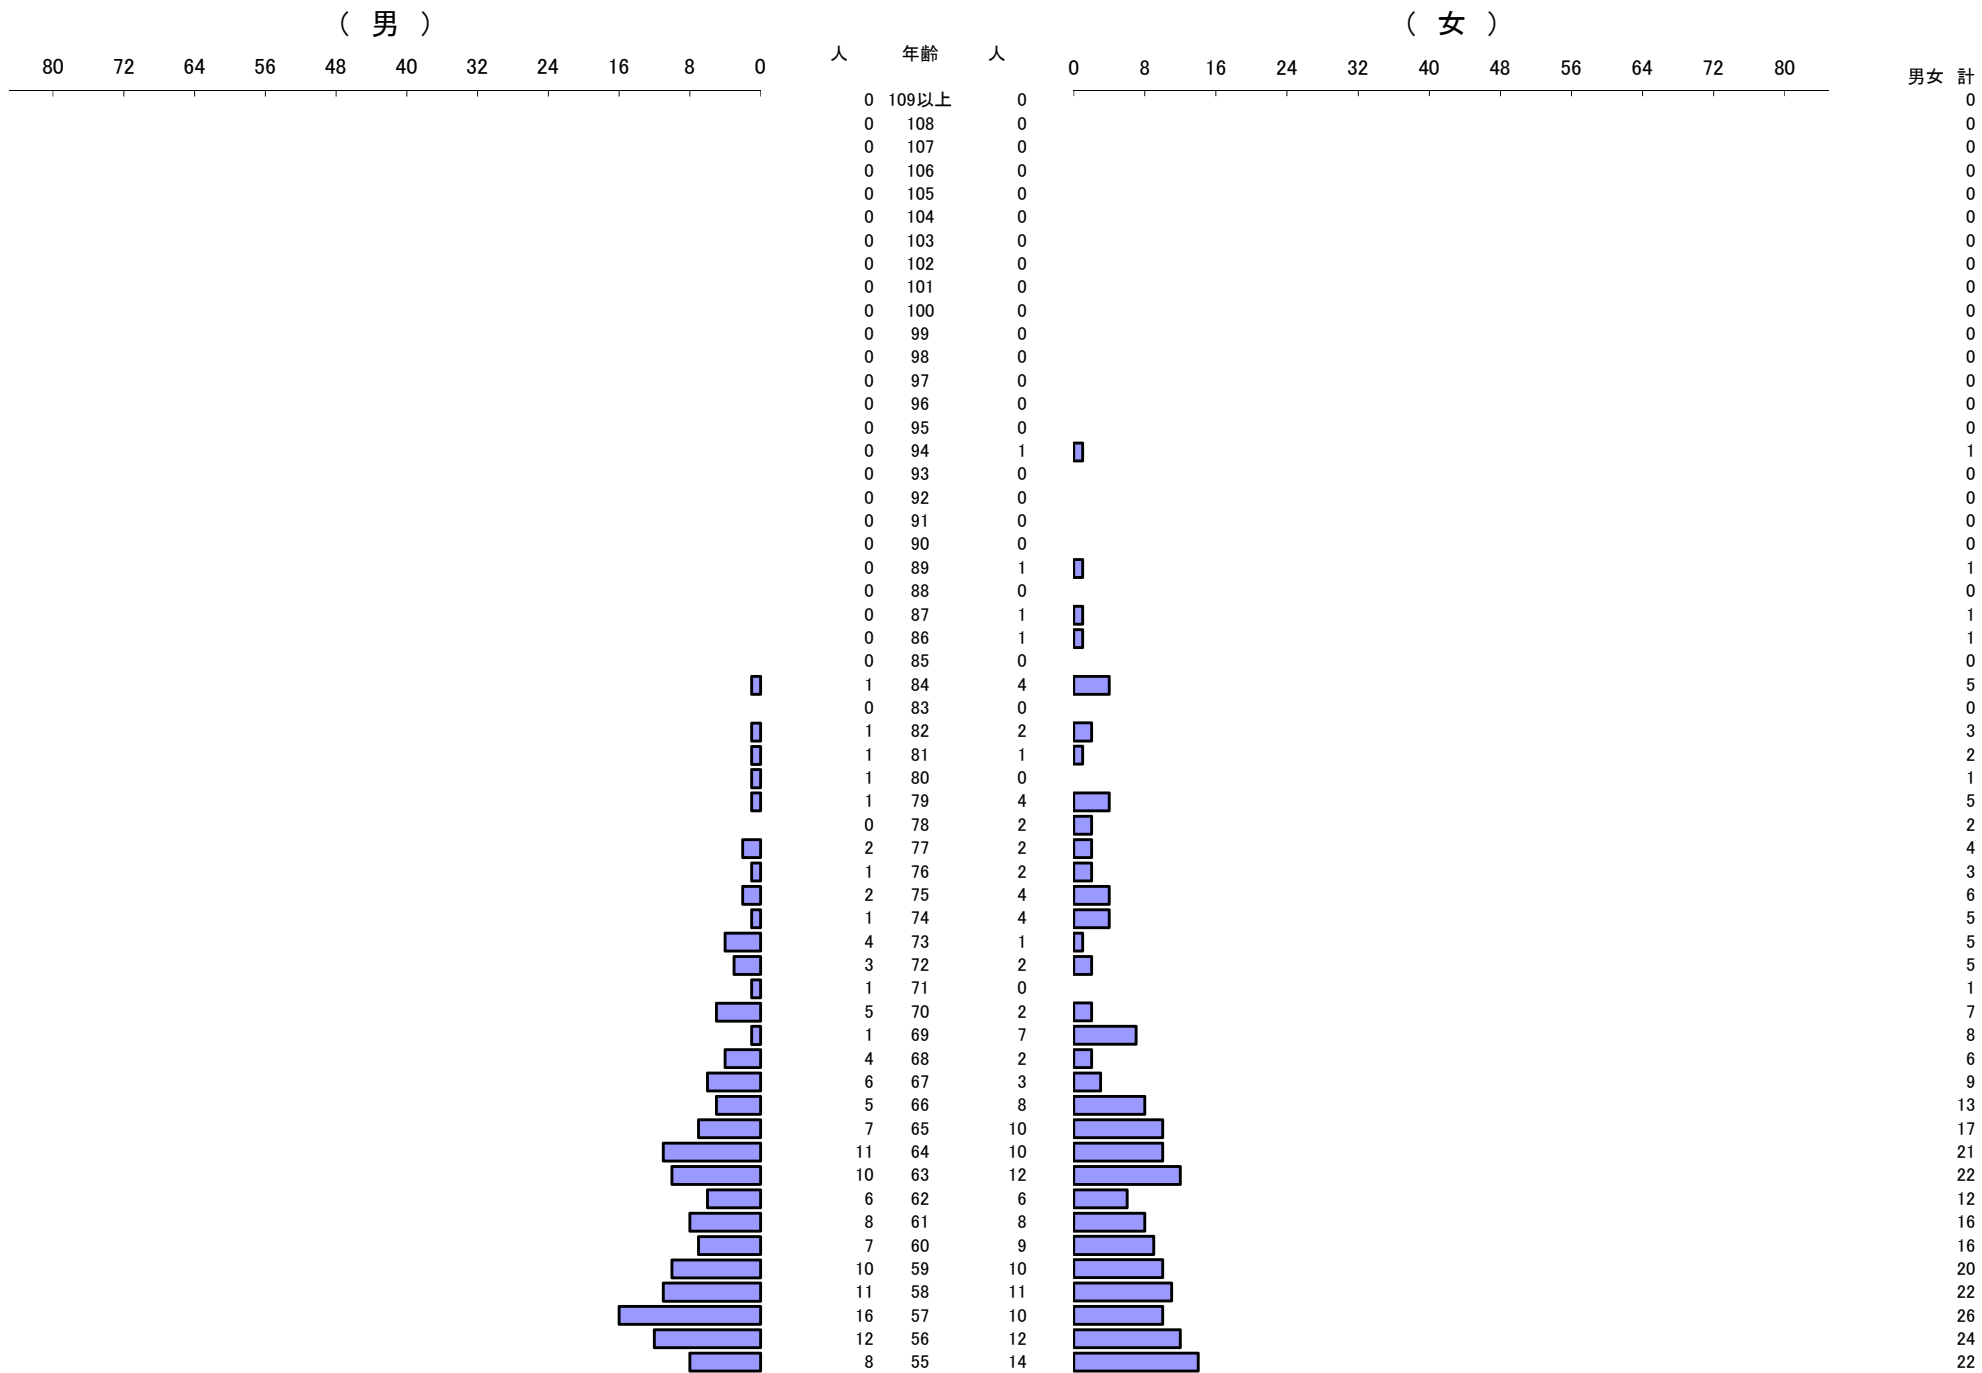

*** 年齢別人口統計表 ***

令和5年7月1日 現在

*** 年齢別人口統計表 ***

令和5年7月1日 現在

人口 62,466

63,368

総人口

125,834

*** 外国人年齢別人口統計表 ***

令和5年7月1日 現在

*** 外国人年齢別人口統計表 ***

令和5年7月1日 現在

人口 1,425

1,341

総人口

2,766