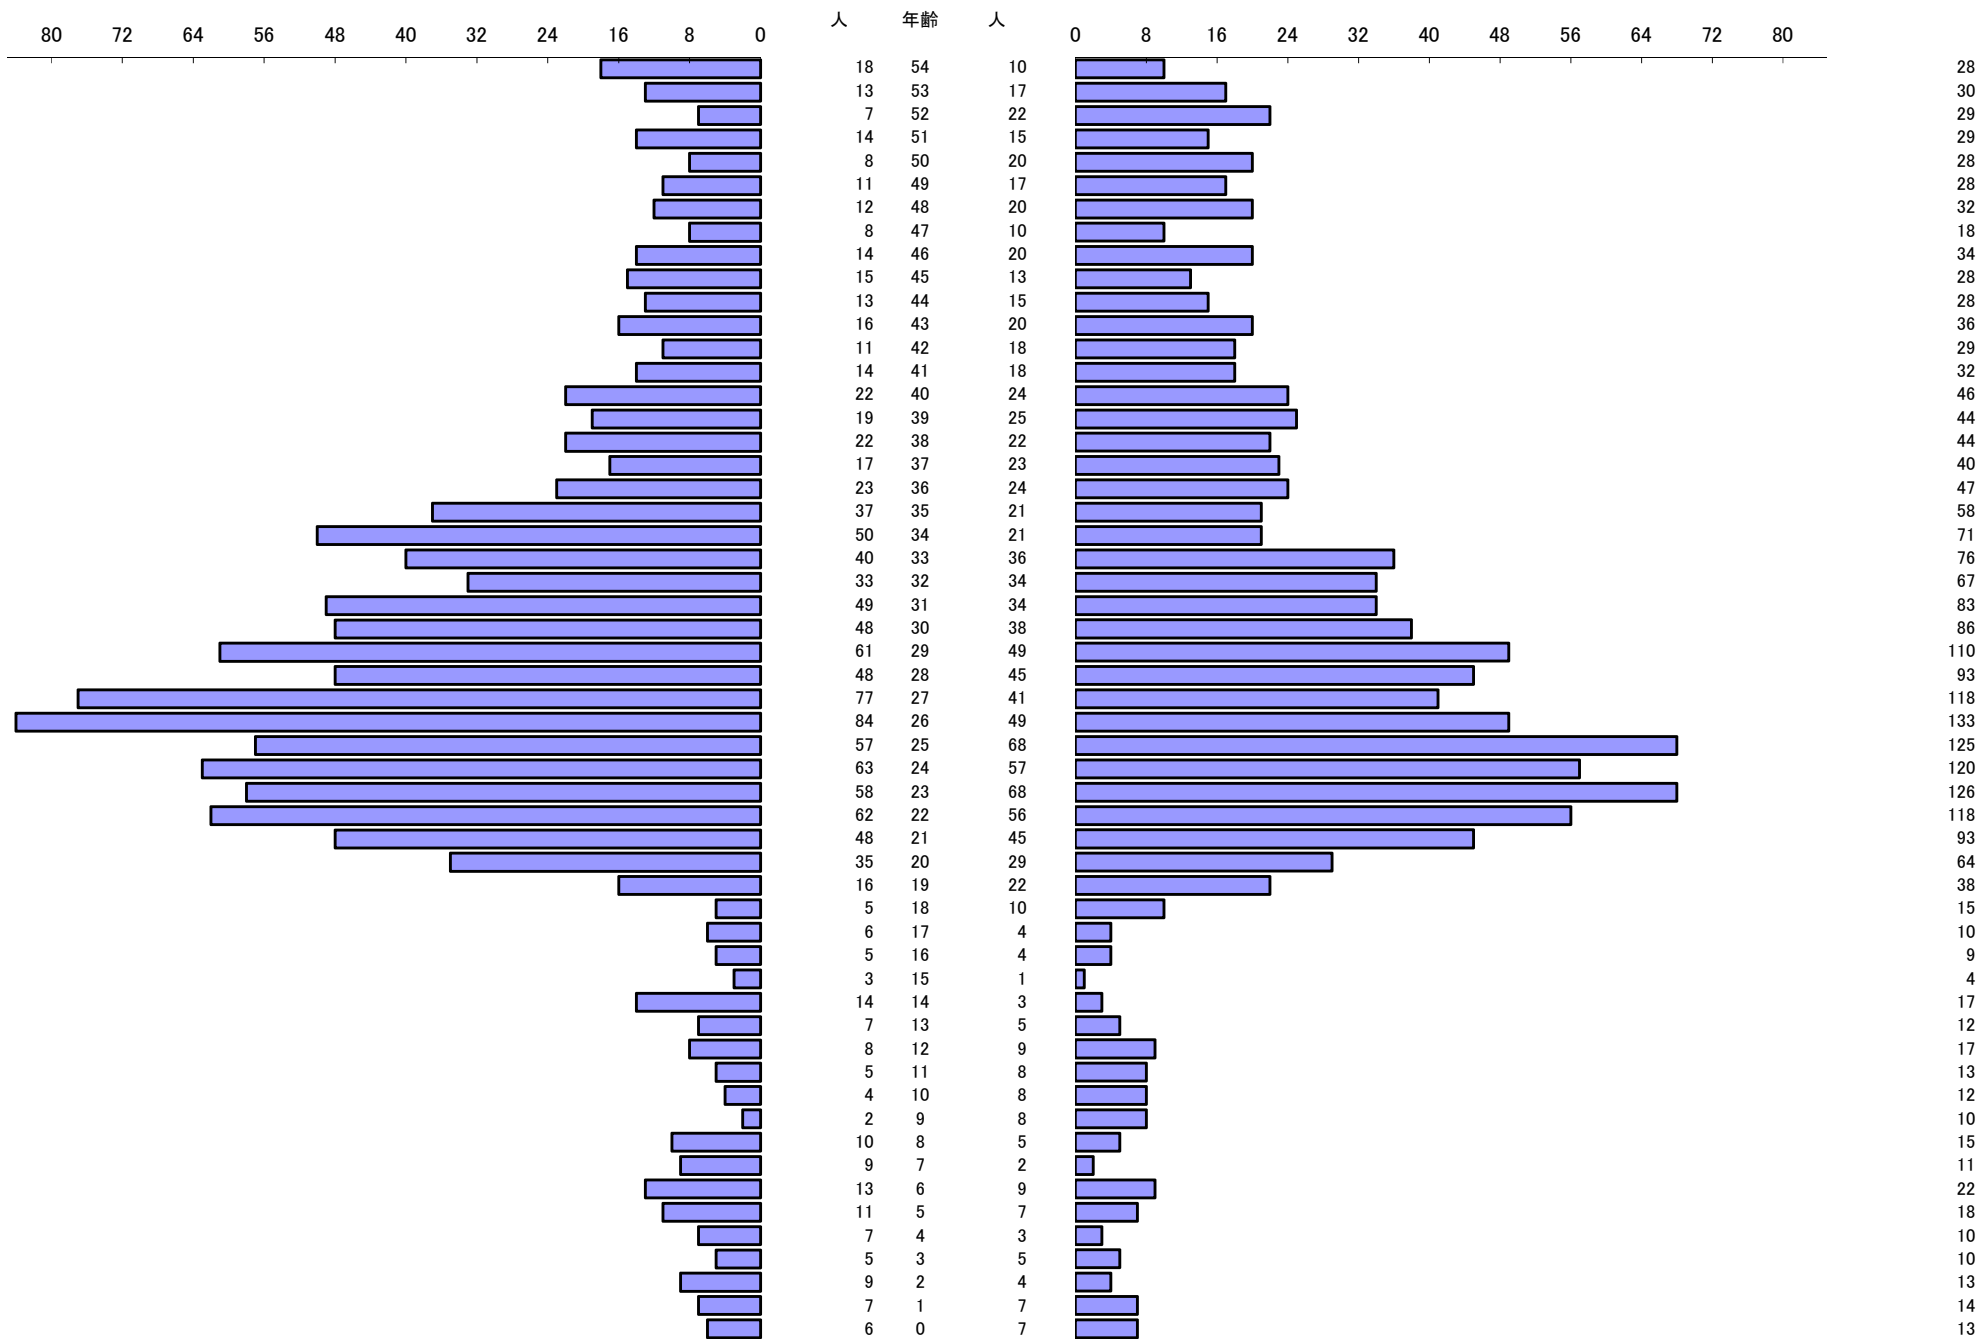

*** 年齢別人口統計表 ***

令和5年7月1日 現在

*** 年齢別人口統計表 ***

令和5年7月1日 現在

人口 62,466

63,368

総人口

125,834

*** 外国人年齢別人口統計表 ***

令和5年7月1日 現在

*** 外国人年齢別人口統計表 ***

令和5年7月1日 現在

人口 1,425

1,341

総人口

2,766