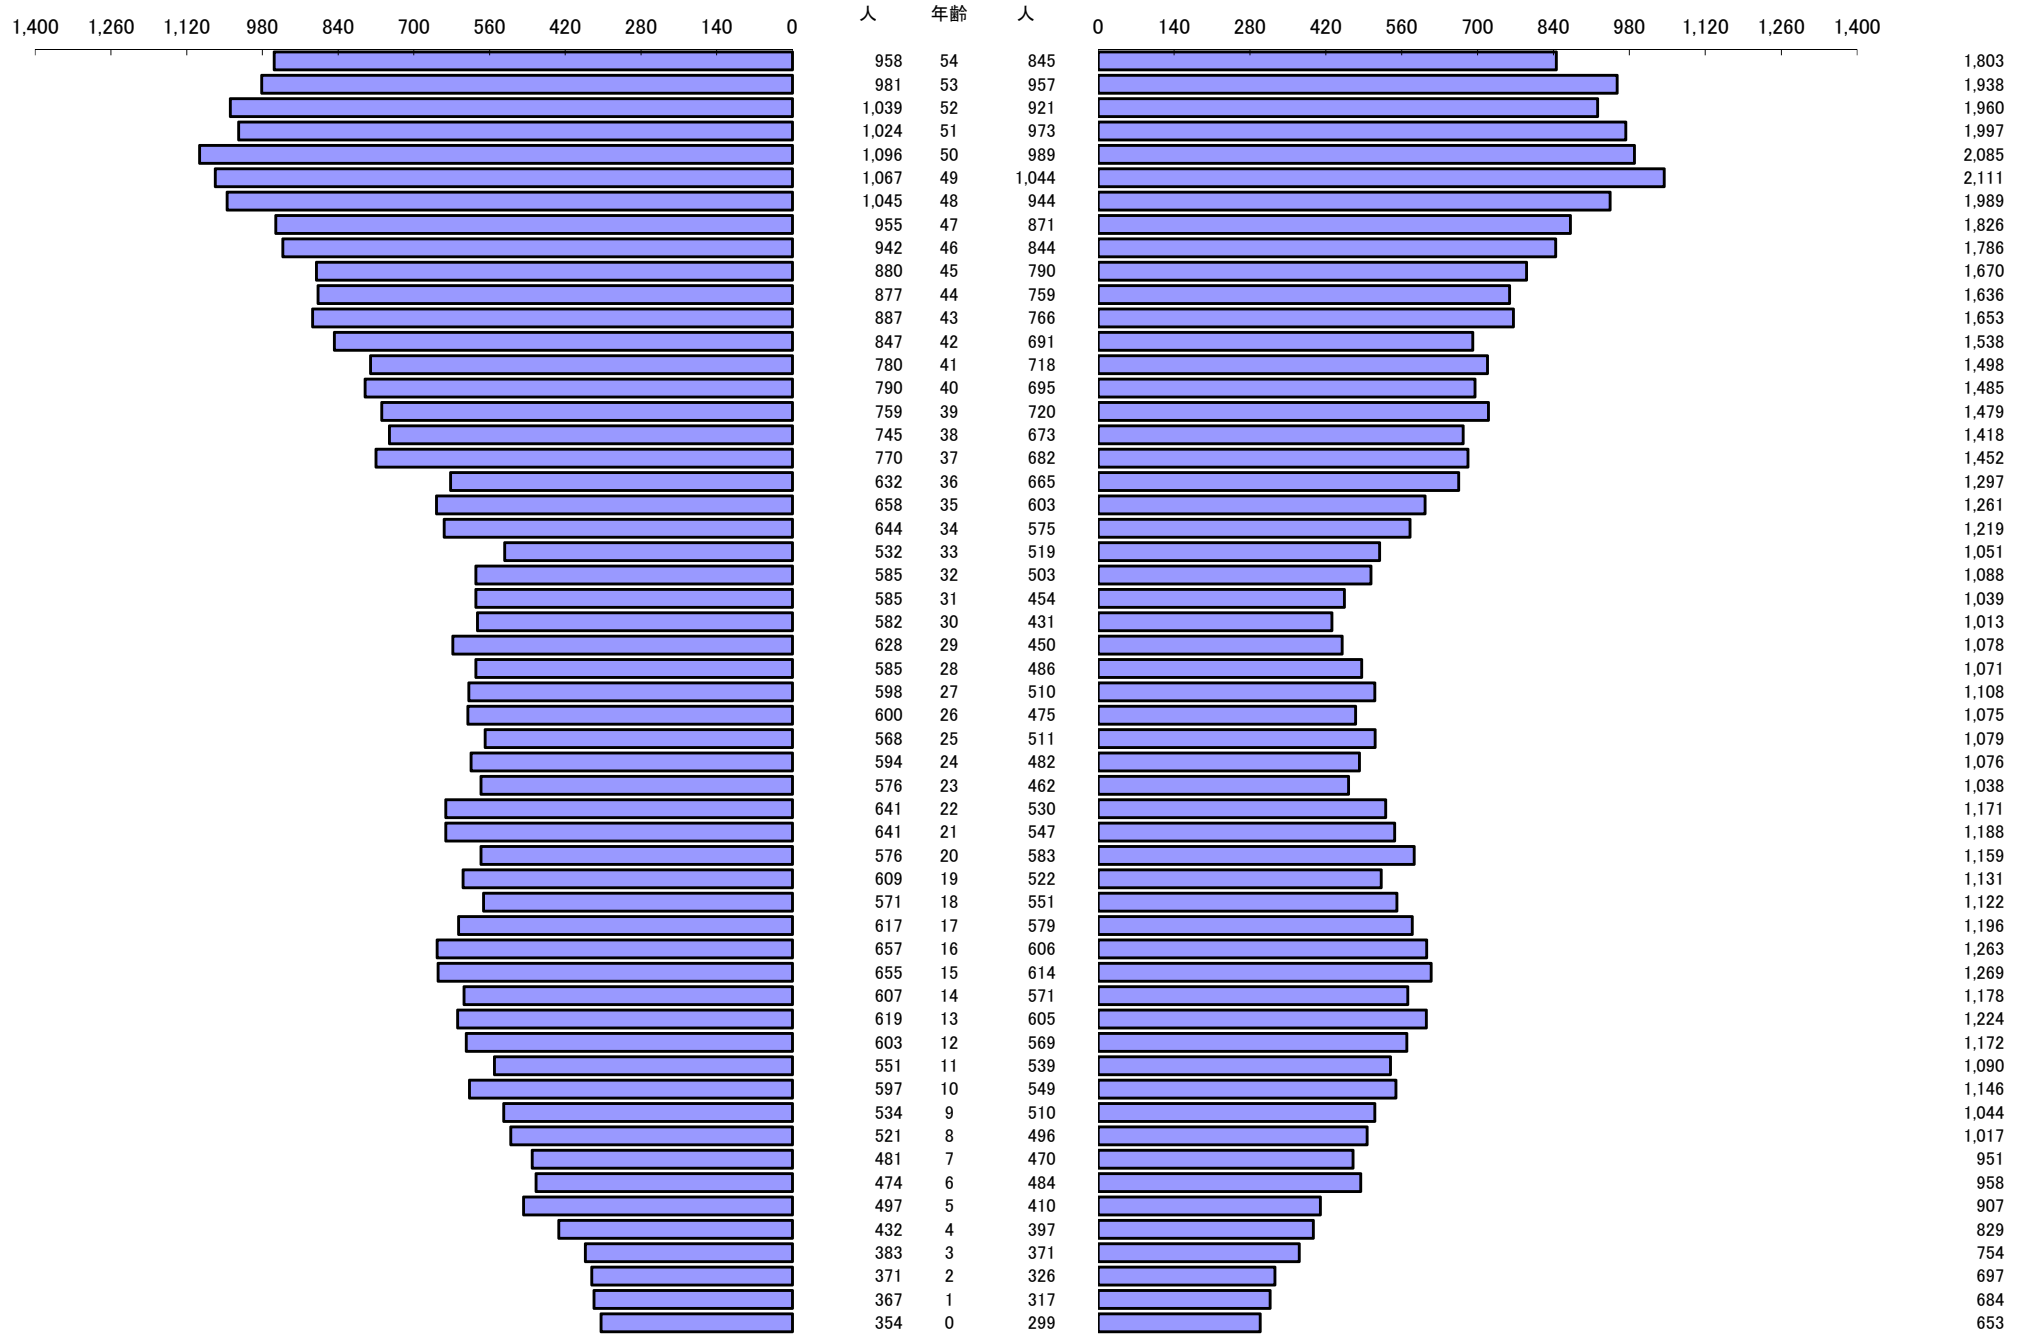

*** 年齢別人口統計表 ***

令和5年7月1日 現在

*** 年齢別人口統計表 ***

令和5年7月1日 現在

人口 62,466

63,368

総人口

125,834

*** 外国人年齢別人口統計表 ***

令和5年7月1日 現在

*** 外国人年齢別人口統計表 ***

令和5年7月1日 現在

人口 1,425

1,341

総人口

2,766