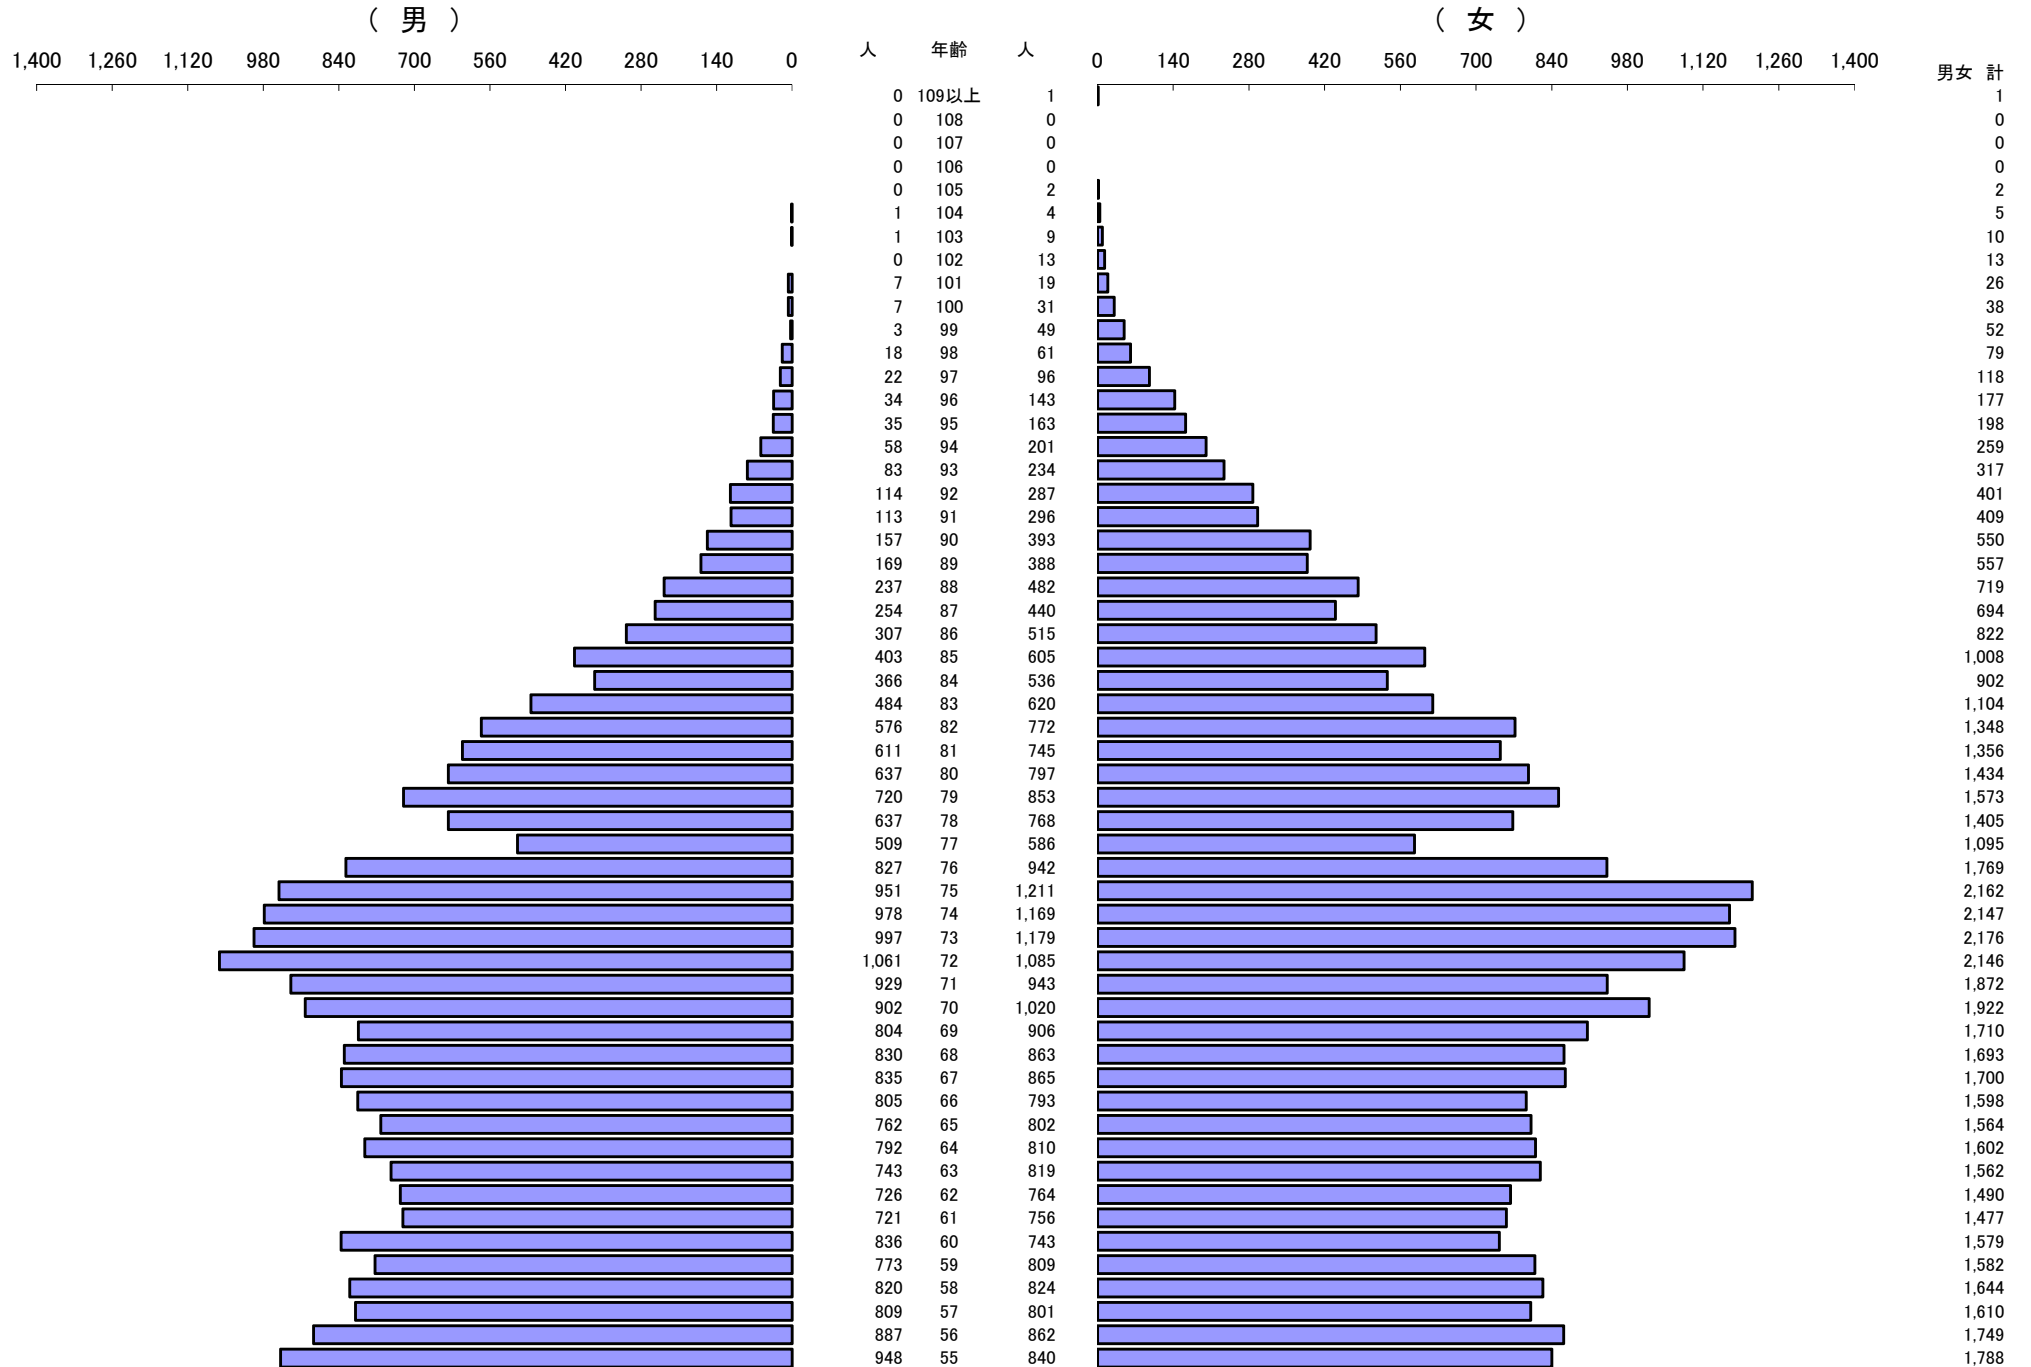

*** 年齢別人口統計表 ***

令和5年7月1日 現在

*** 年齢別人口統計表 ***

令和5年7月1日 現在

人口 62,466

63,368

総人口

125,834

*** 外国人年齢別人口統計表 ***

令和5年7月1日 現在

*** 外国人年齢別人口統計表 ***

令和5年7月1日 現在

人口 1,425

1,341

総人口

2,766