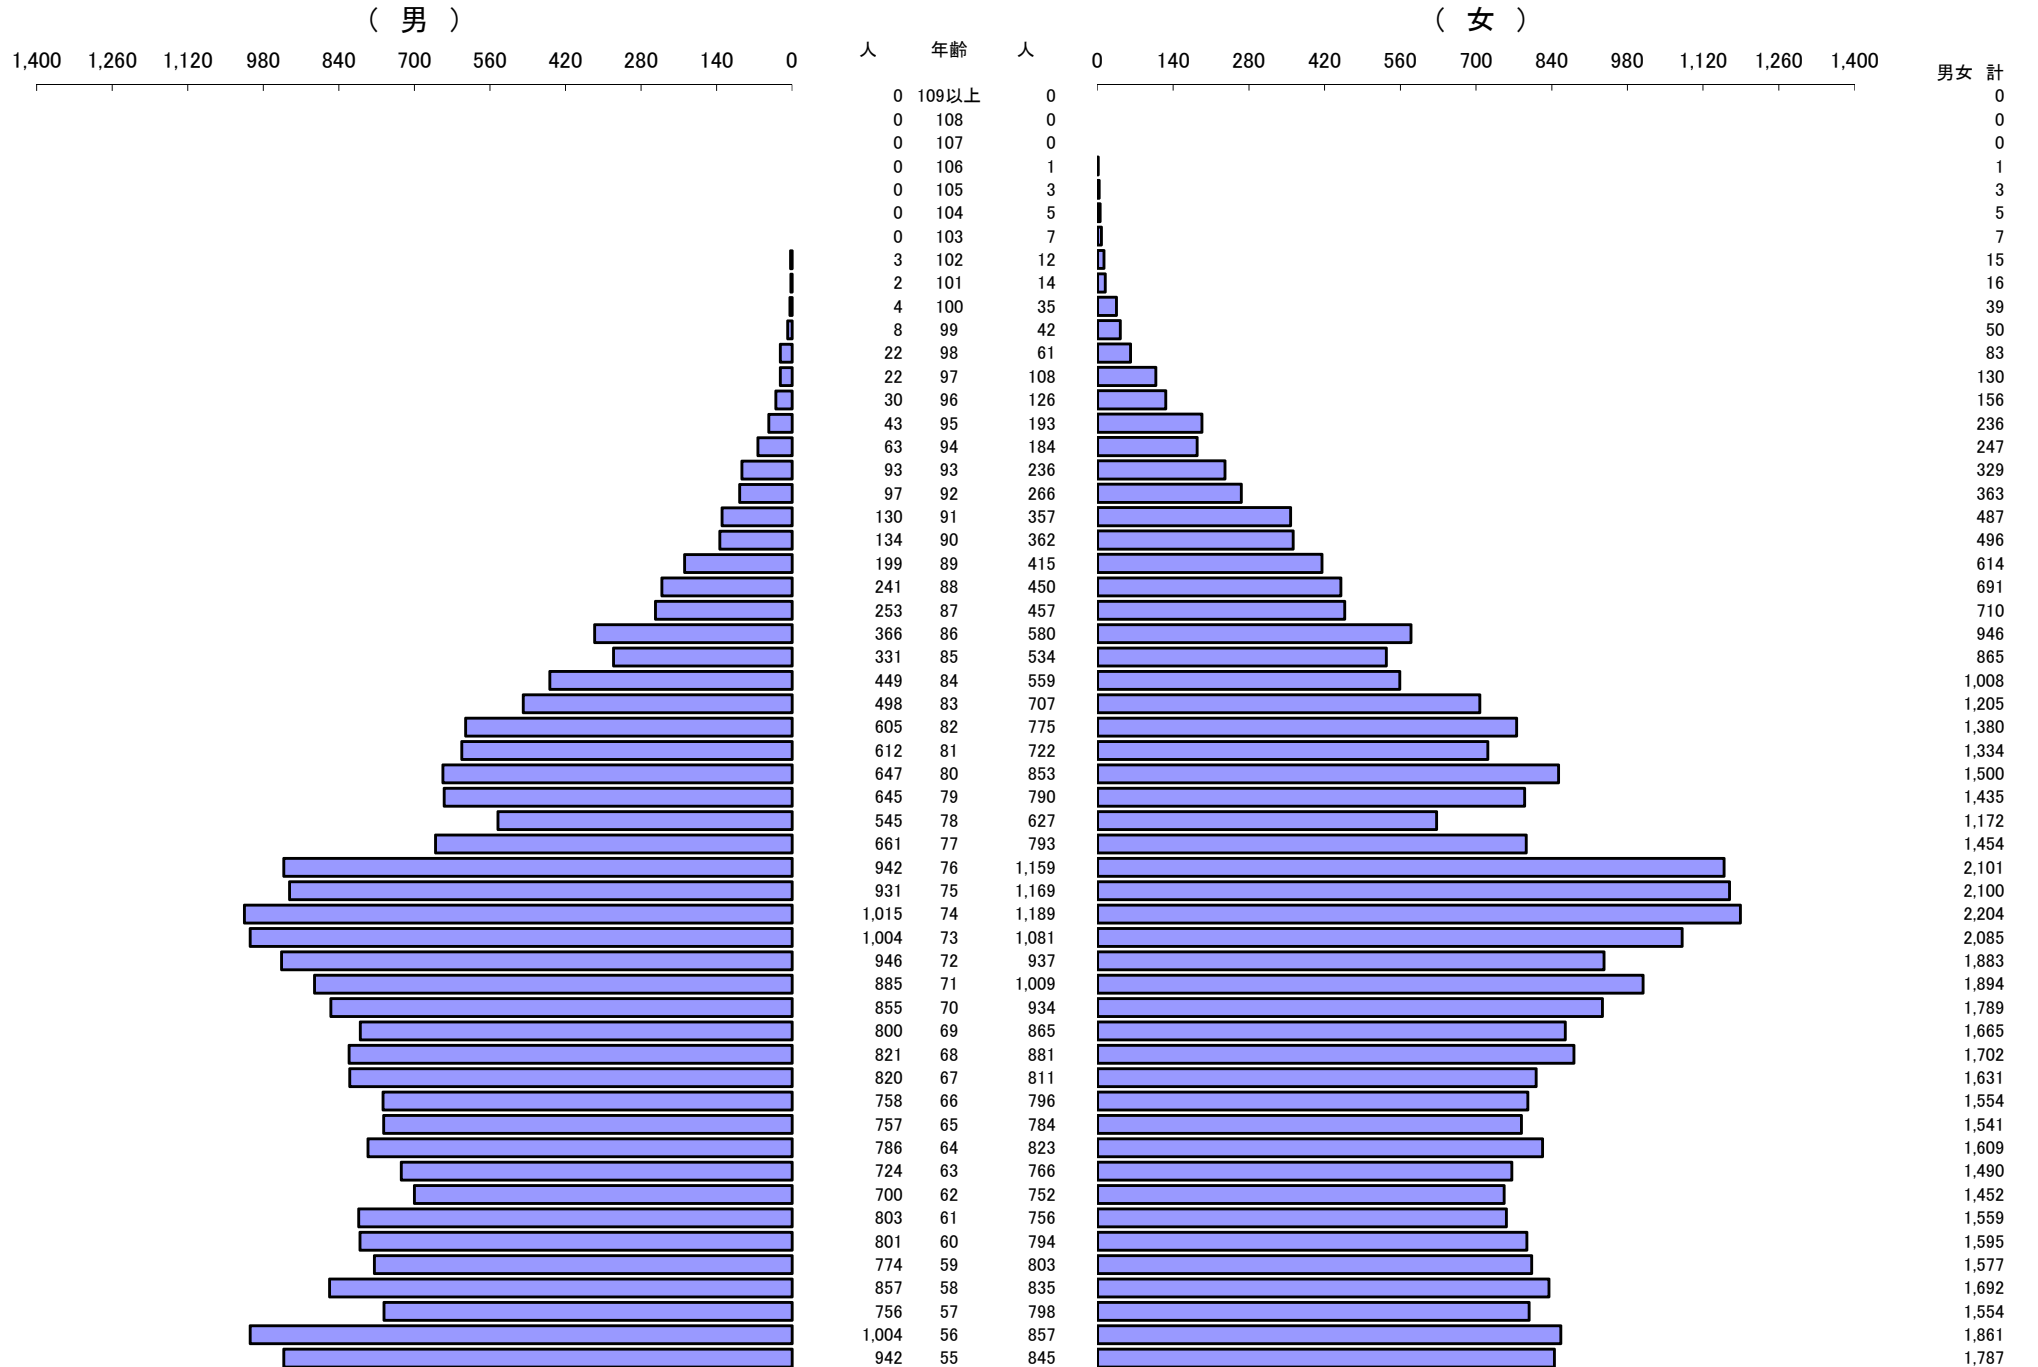

*** 年齢別人口統計表 ***

令和6年3月1日 現在

*** 年齢別人口統計表 ***

令和6年3月1日 現在

人口 61,935

62,953

総人口

124,888

*** 外国人年齢別人口統計表 ***

令和6年3月1日 現在

*** 外国人年齢別人口統計表 ***

令和6年3月1日 現在

人口 1,611

人口 1,413

総人口 3,024