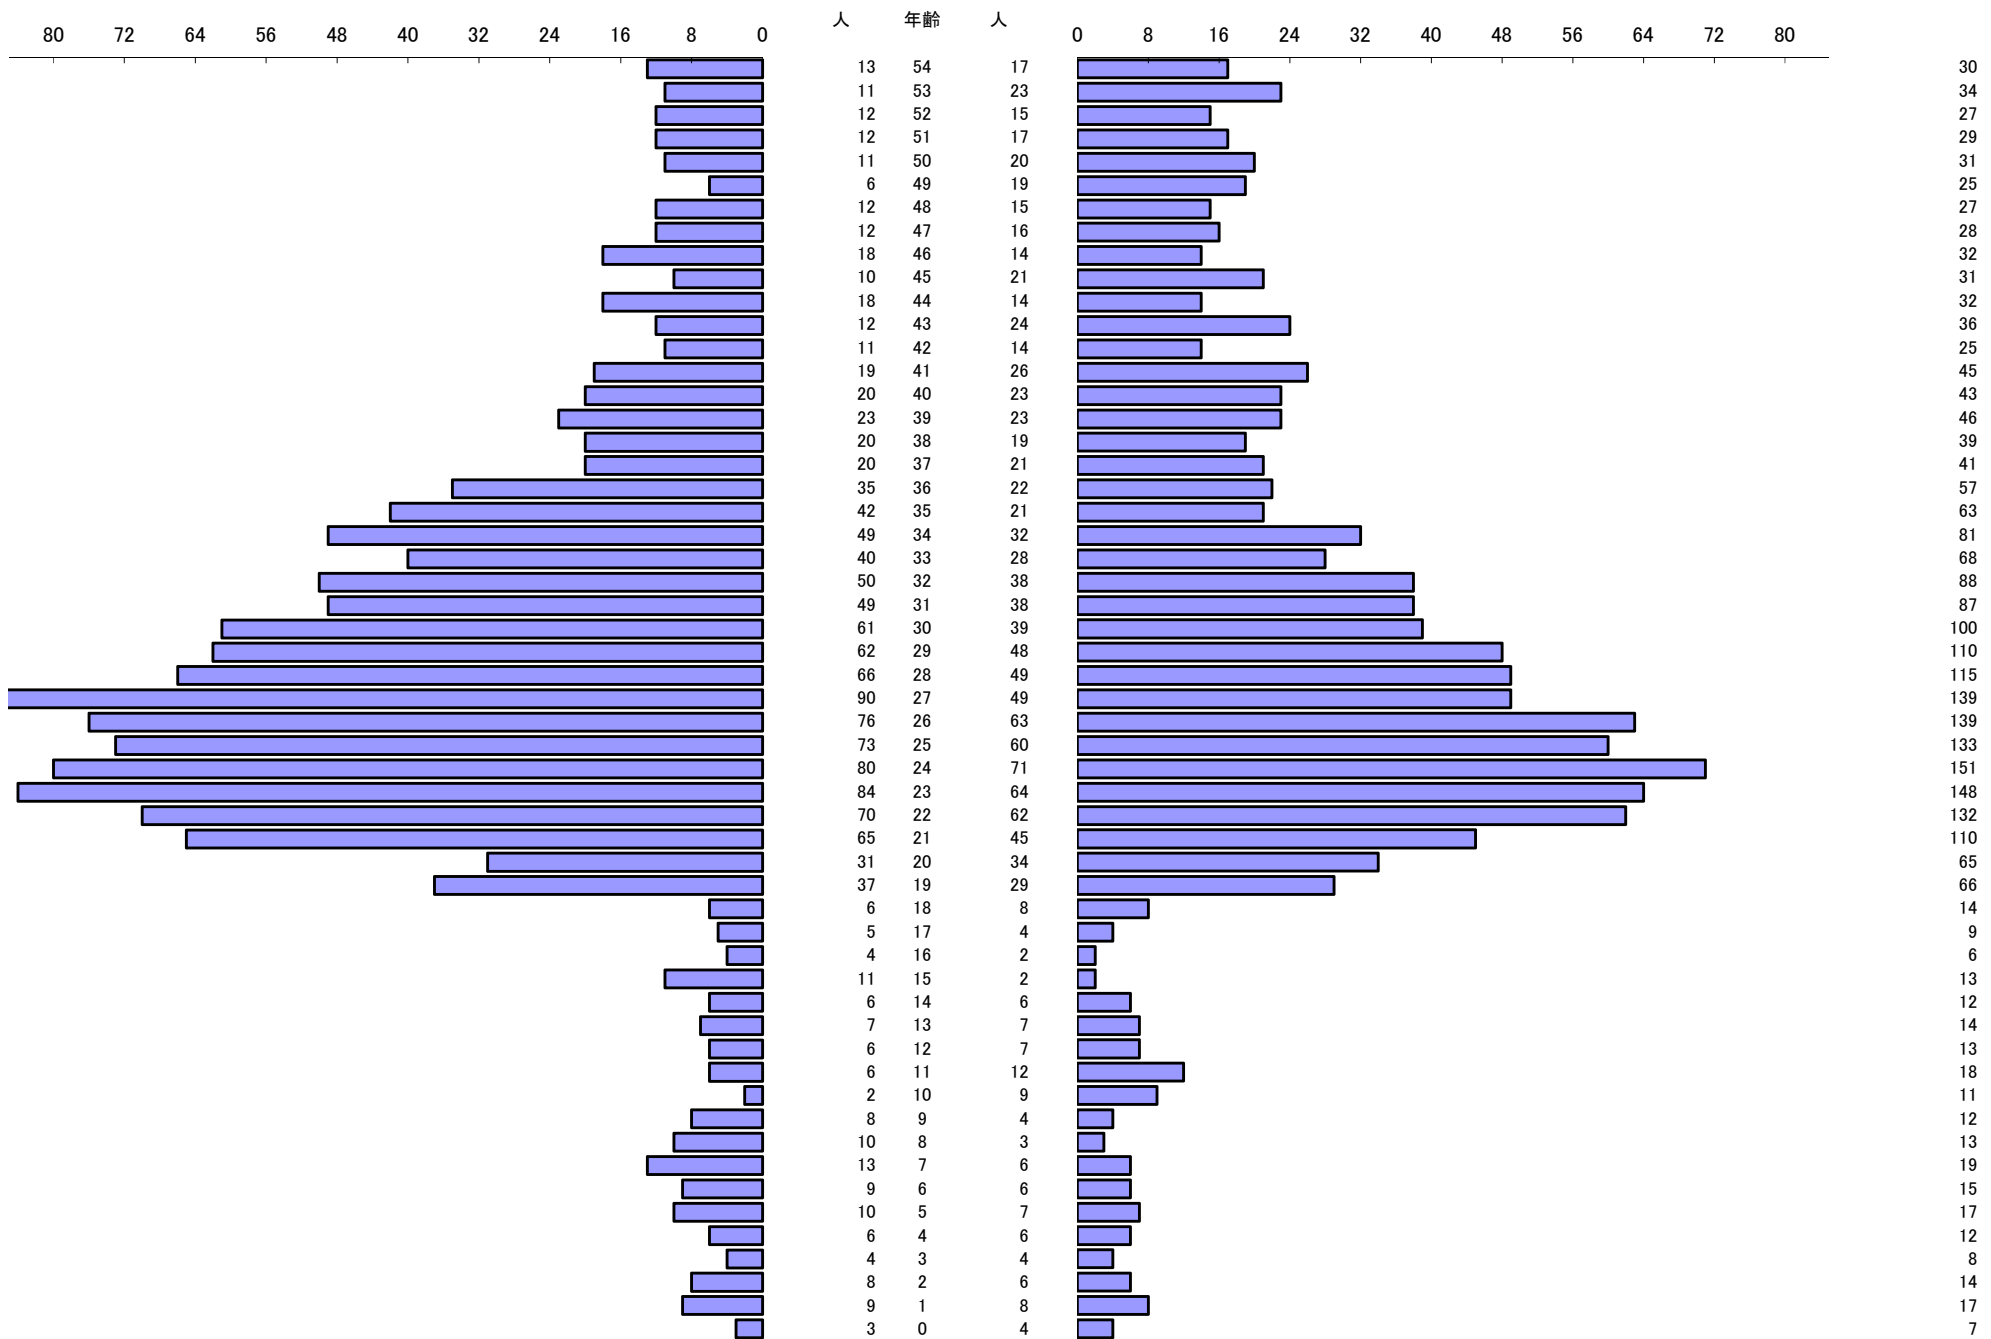

*** 年齢別人口統計表 ***

令和6年3月1日 現在

*** 年齢別人口統計表 ***

令和6年3月1日 現在

人口 61,935

62,953

総人口

124,888

*** 外国人年齢別人口統計表 ***

令和6年3月1日 現在

*** 外国人年齢別人口統計表 ***

令和6年3月1日 現在

人口 1,611

人口 1,413

総人口 3,024