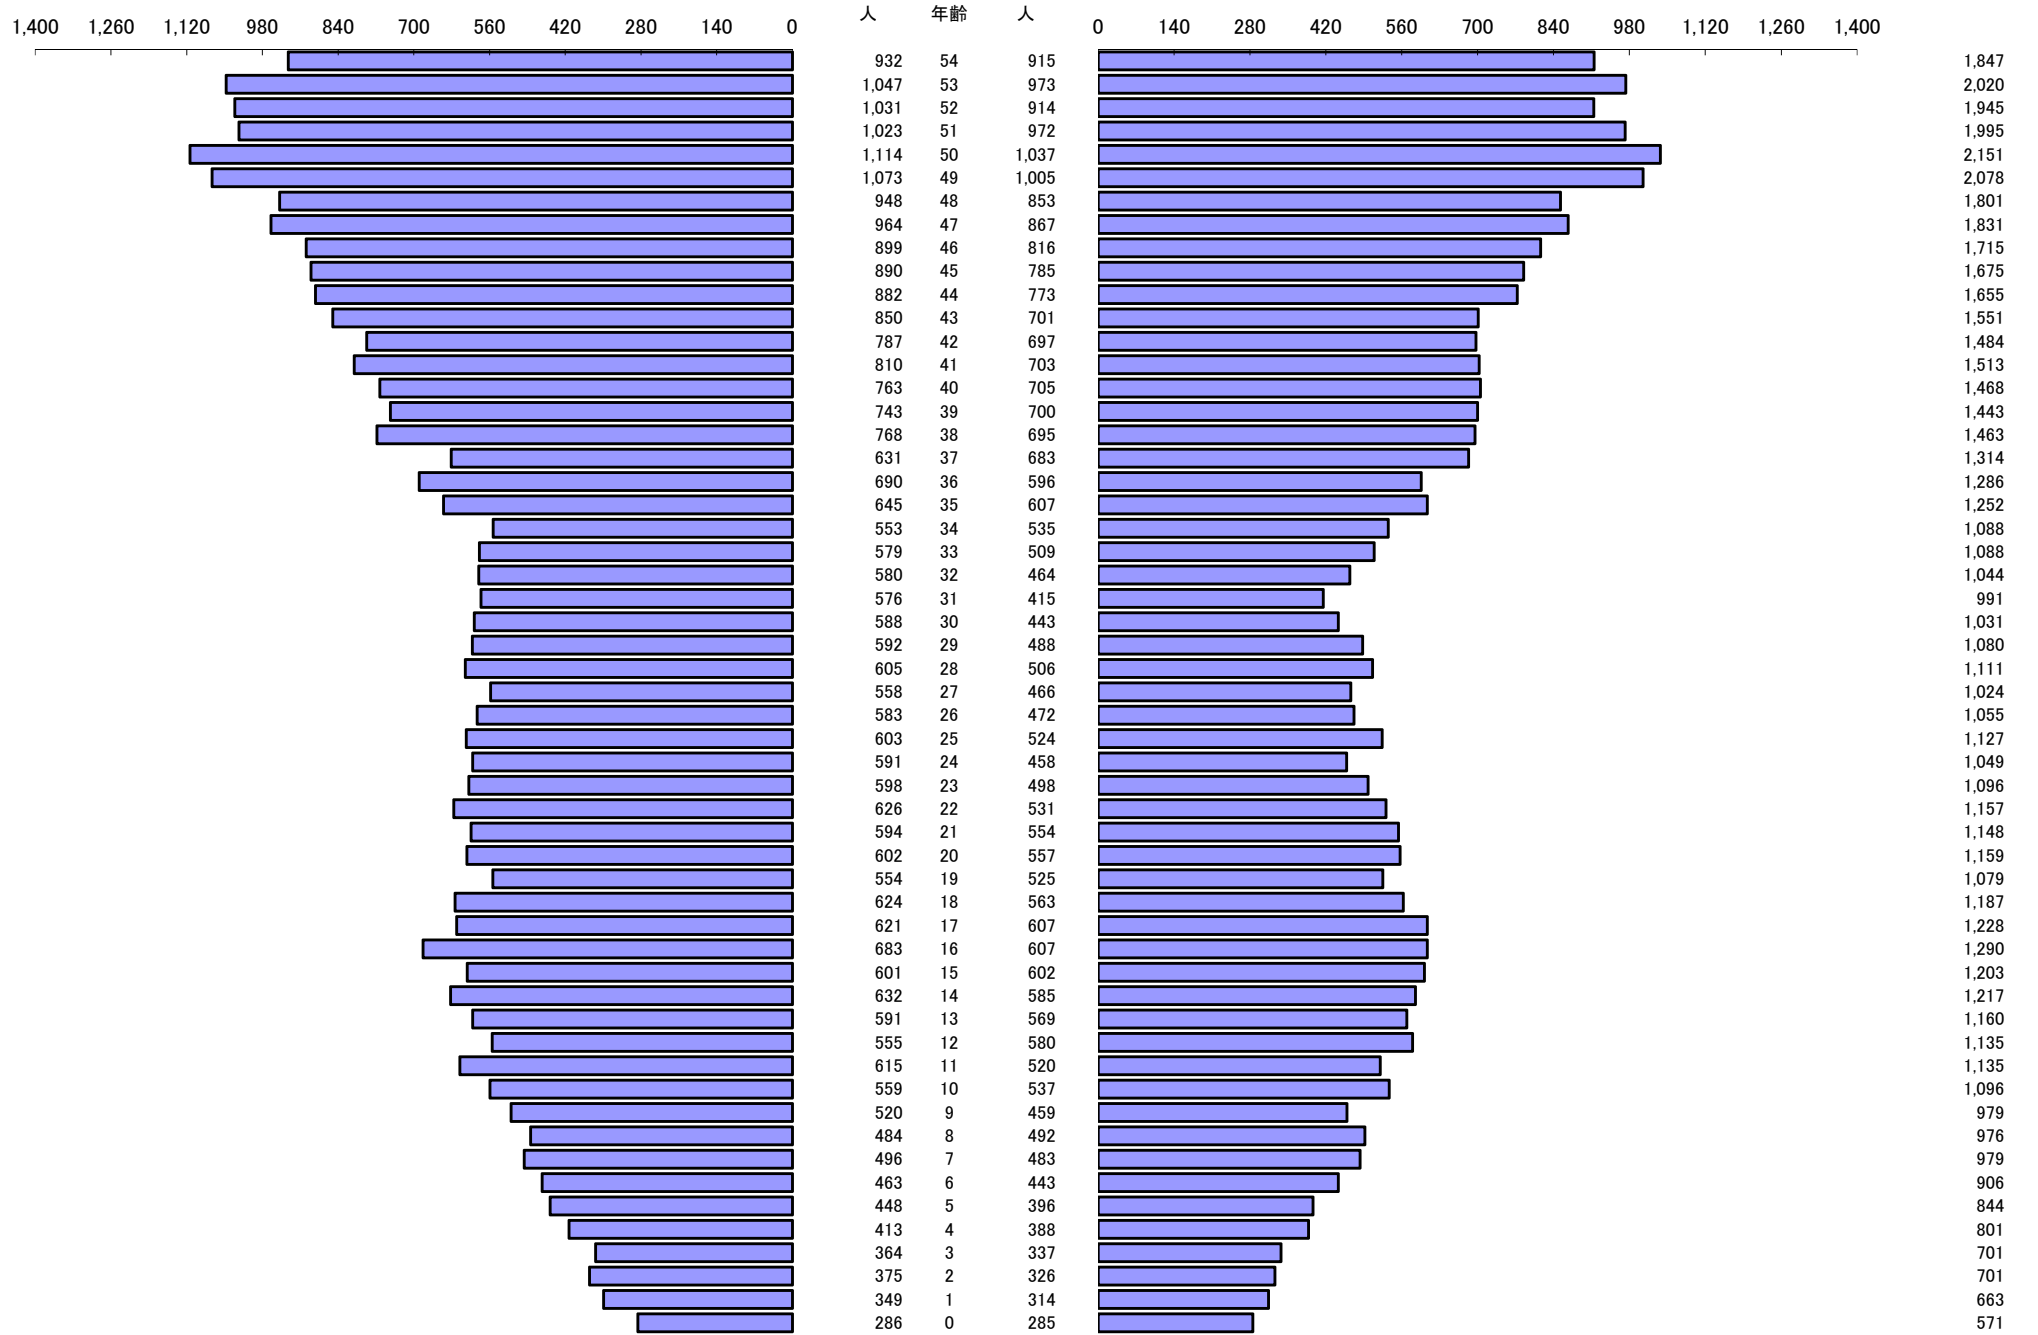

*** 年齢別人口統計表 ***

令和6年3月1日 現在

*** 年齢別人口統計表 ***

令和6年3月1日 現在

人口 61,935

62,953

総人口

124,888

*** 外国人年齢別人口統計表 ***

令和6年3月1日 現在

*** 外国人年齢別人口統計表 ***

令和6年3月1日 現在

人口 1,611

人口 1,413

総人口 3,024