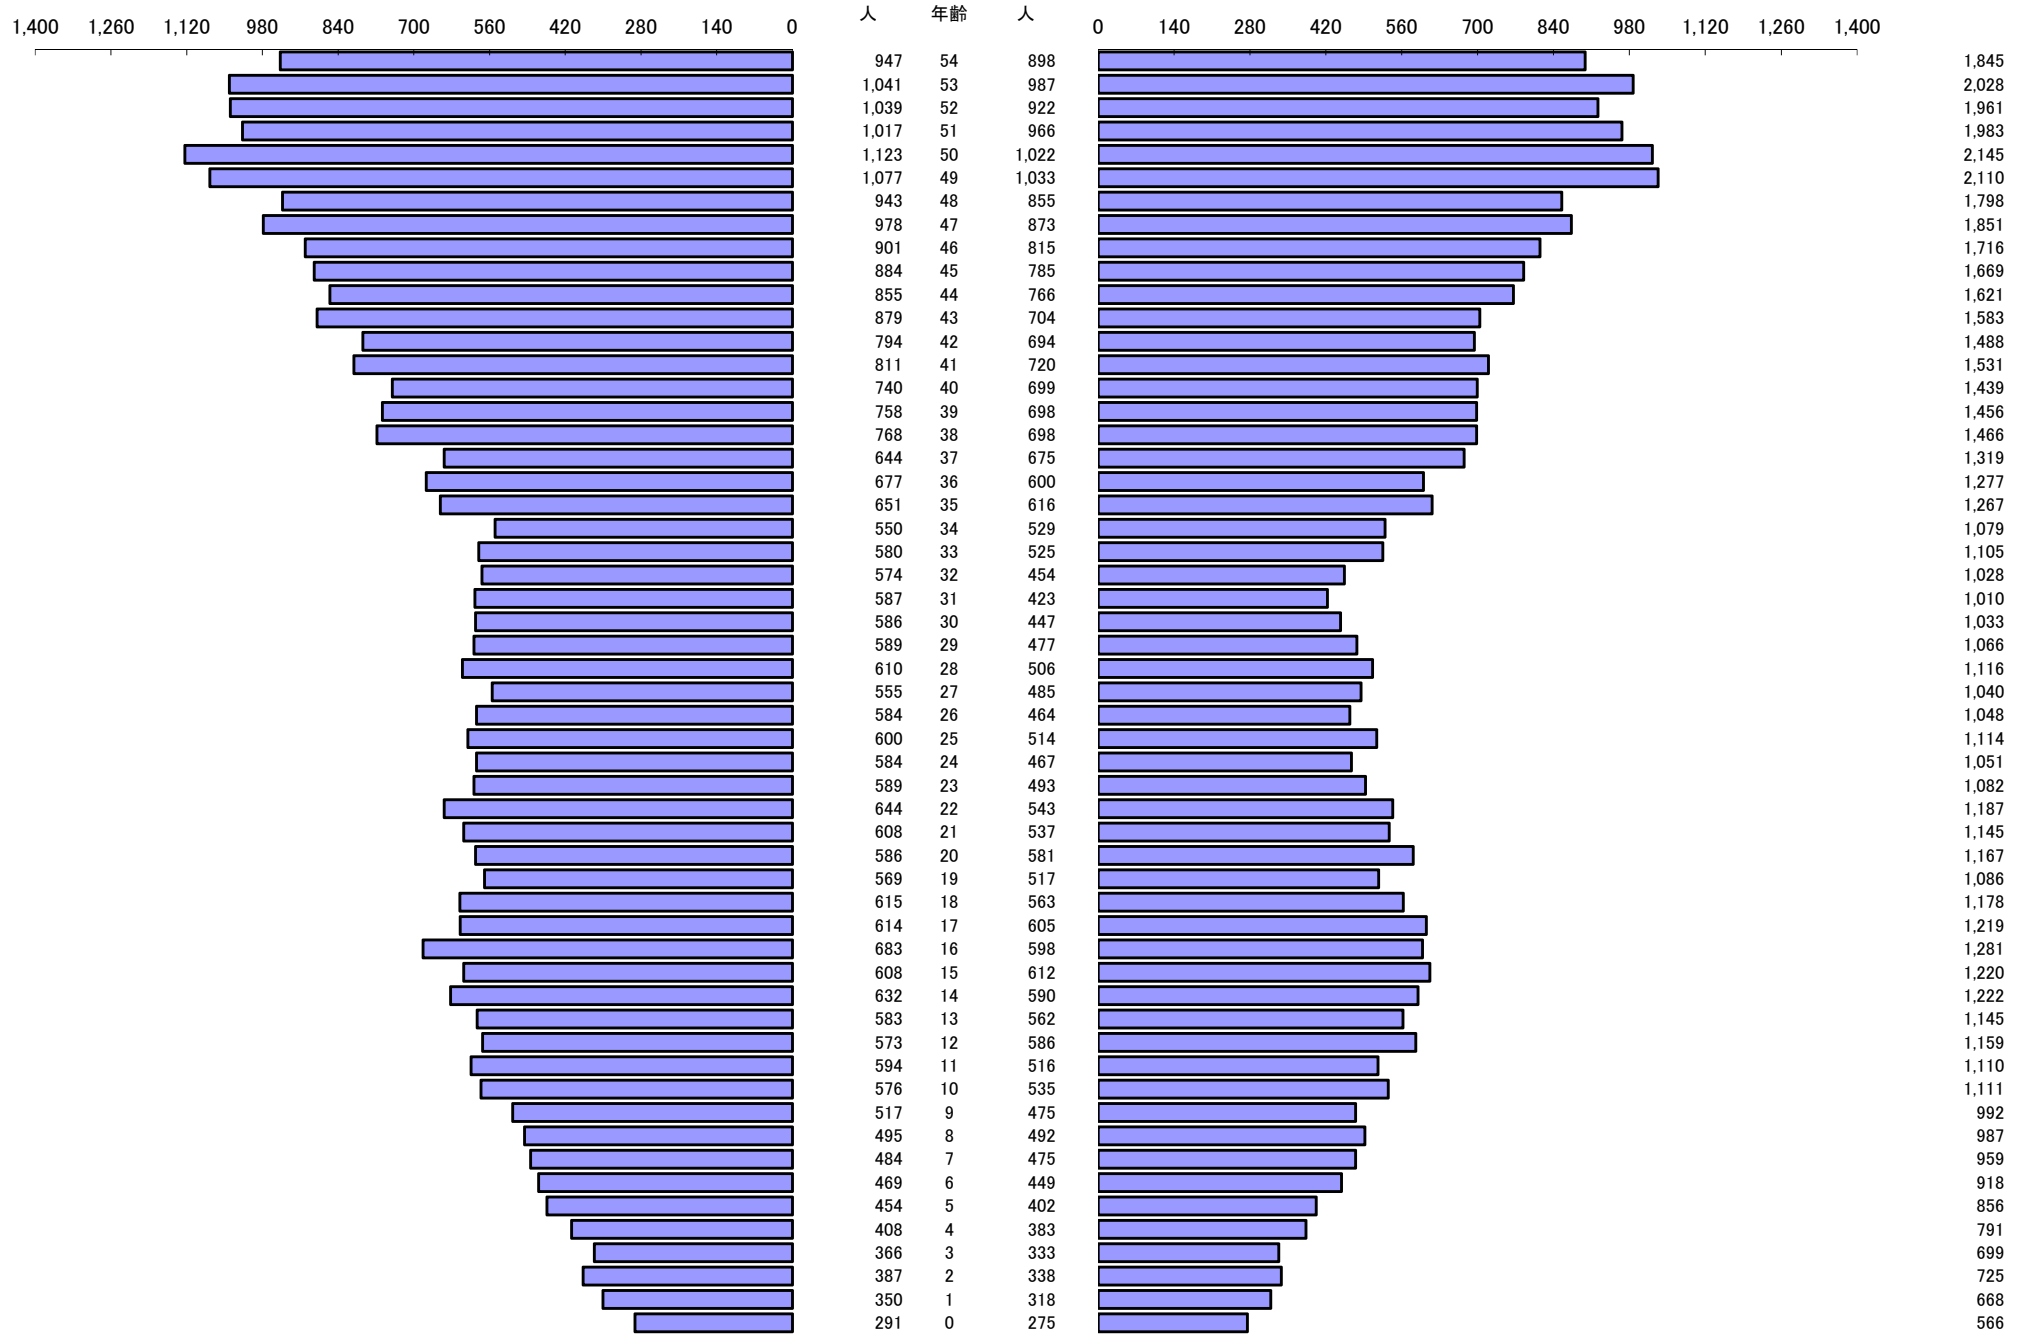

*** 年齢別人口統計表 ***

令和6年2月1日 現在

*** 年齢別人口統計表 ***

令和6年2月1日 現在

人口 61,992

63,037

総人口

125,029

*** 外国人年齢別人口統計表 ***

令和6年2月1日 現在

*** 外国人年齢別人口統計表 ***

令和6年2月1日 現在

人口 1,569

1,423

総人口

2,992