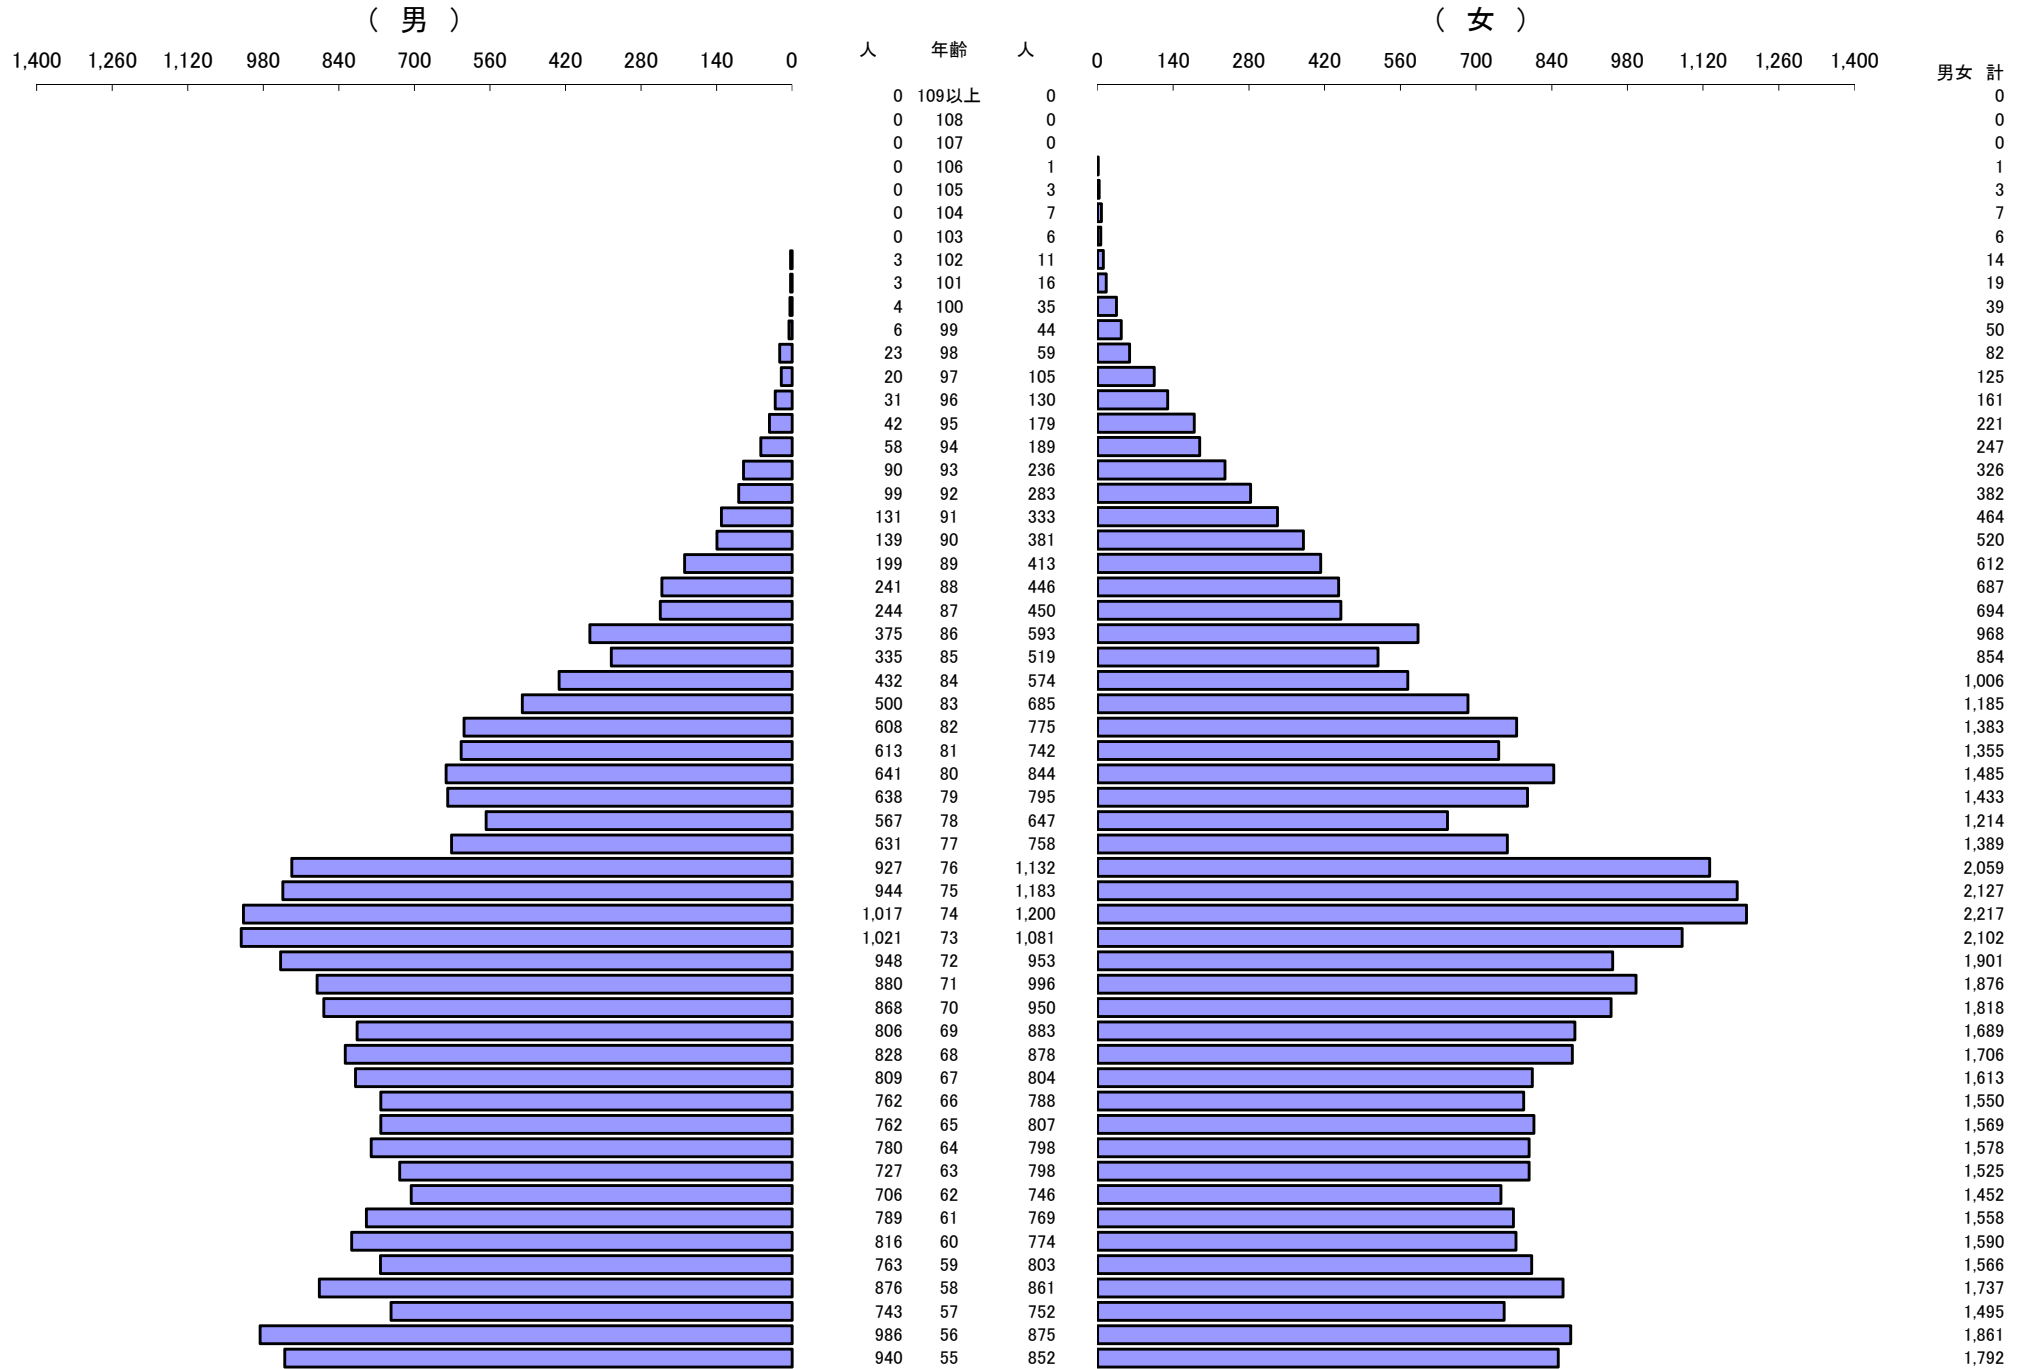

*** 年齢別人口統計表 ***

令和6年2月1日 現在

*** 年齢別人口統計表 ***

令和6年2月1日 現在

人口 61,992

63,037

総人口

125,029

*** 外国人年齢別人口統計表 ***

令和6年2月1日 現在

*** 外国人年齢別人口統計表 ***

令和6年2月1日 現在

人口 1,569

1,423

総人口

2,992