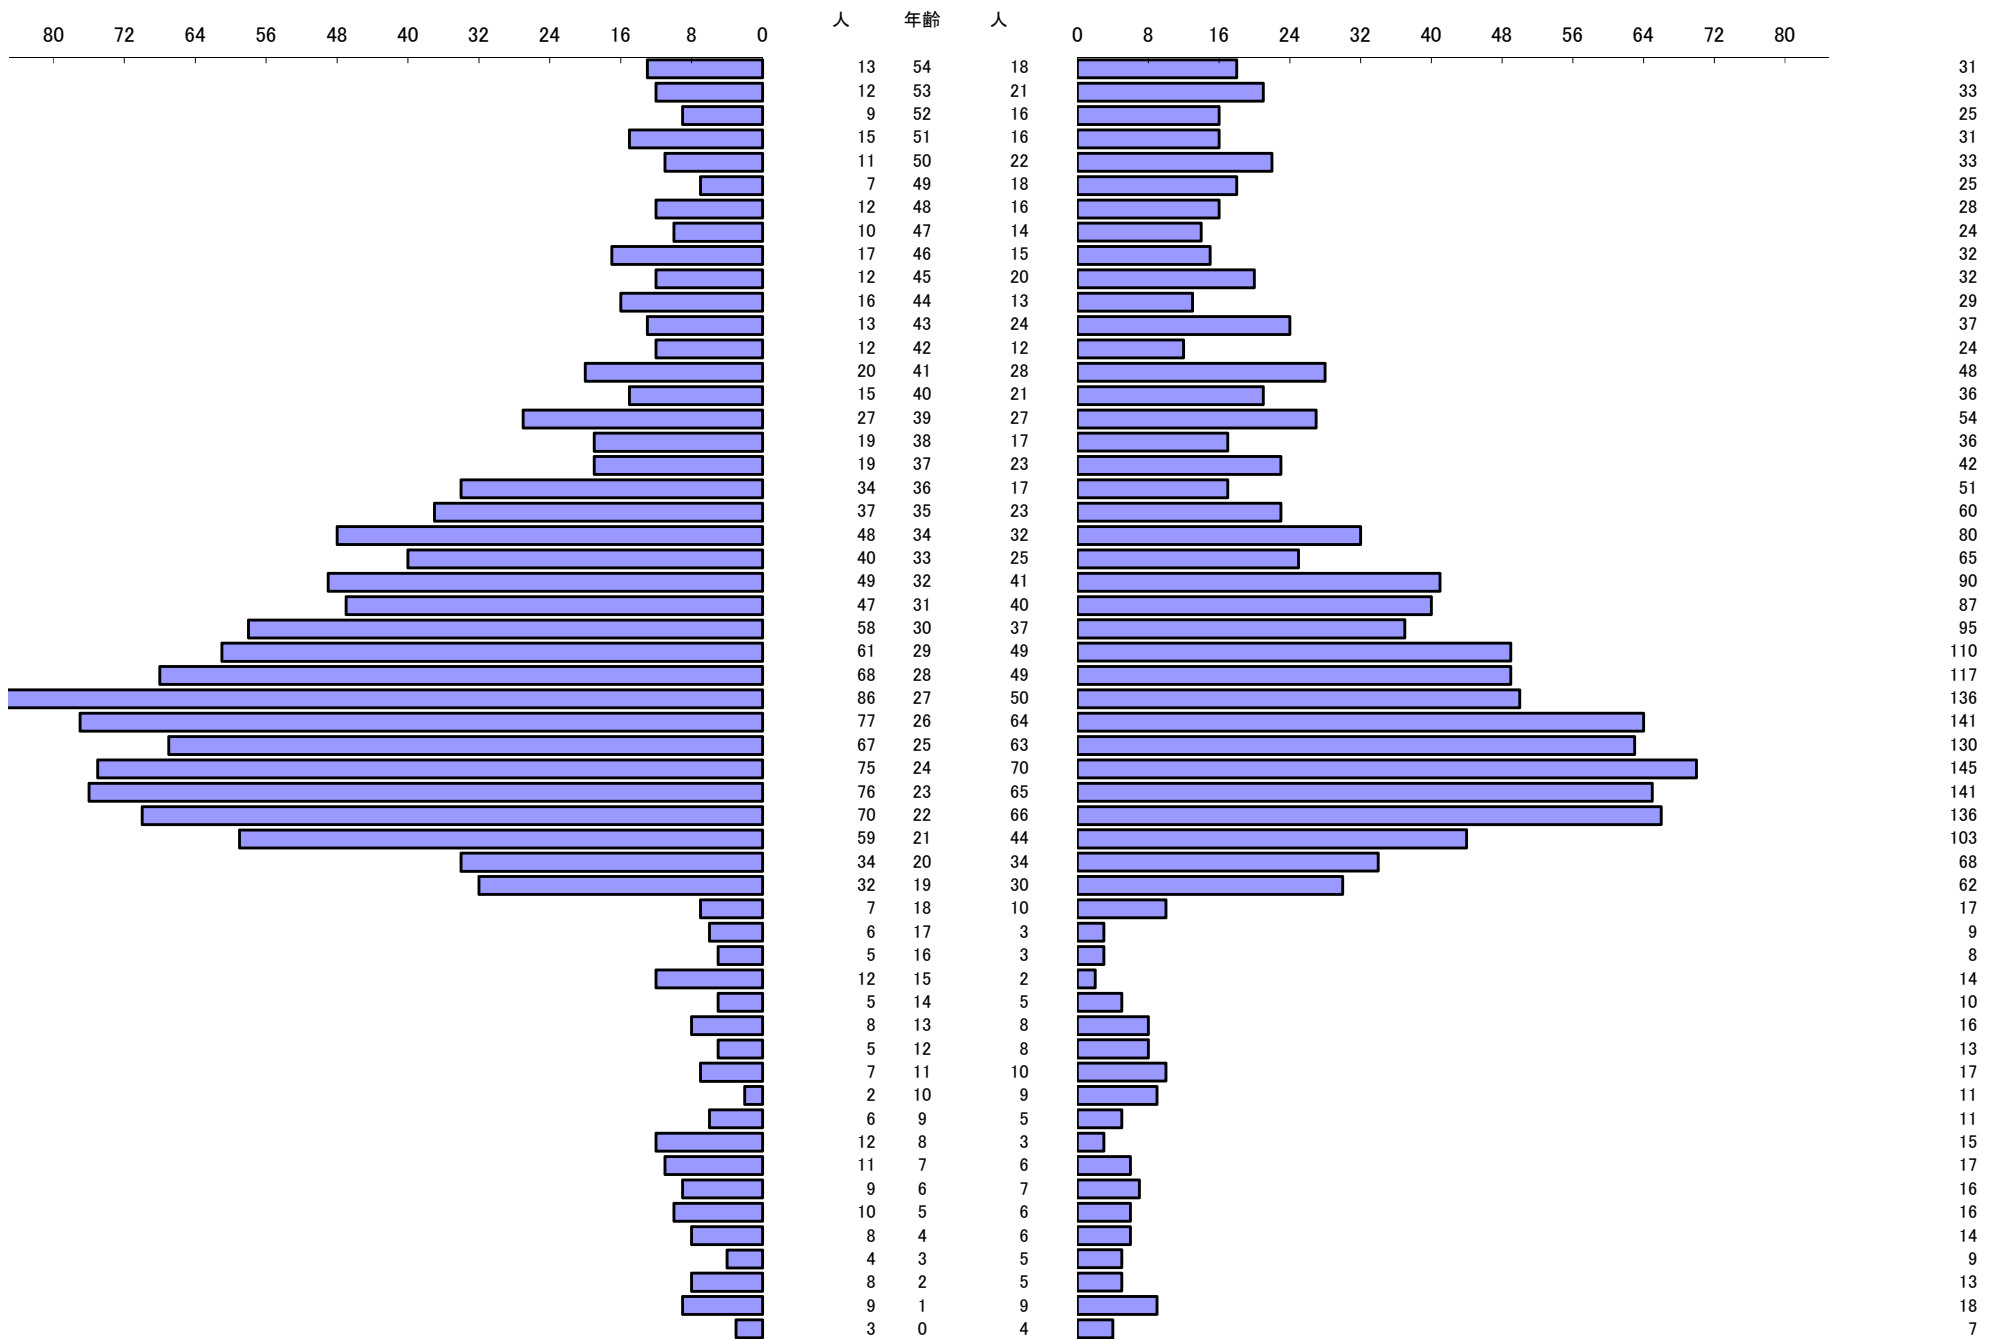

*** 年齢別人口統計表 ***

令和6年2月1日 現在

*** 年齢別人口統計表 ***

令和6年2月1日 現在

人口 61,992

63,037

総人口

125,029

*** 外国人年齢別人口統計表 ***

令和6年2月1日 現在

*** 外国人年齢別人口統計表 ***

令和6年2月1日 現在

人口 1,569

1,423

総人口

2,992