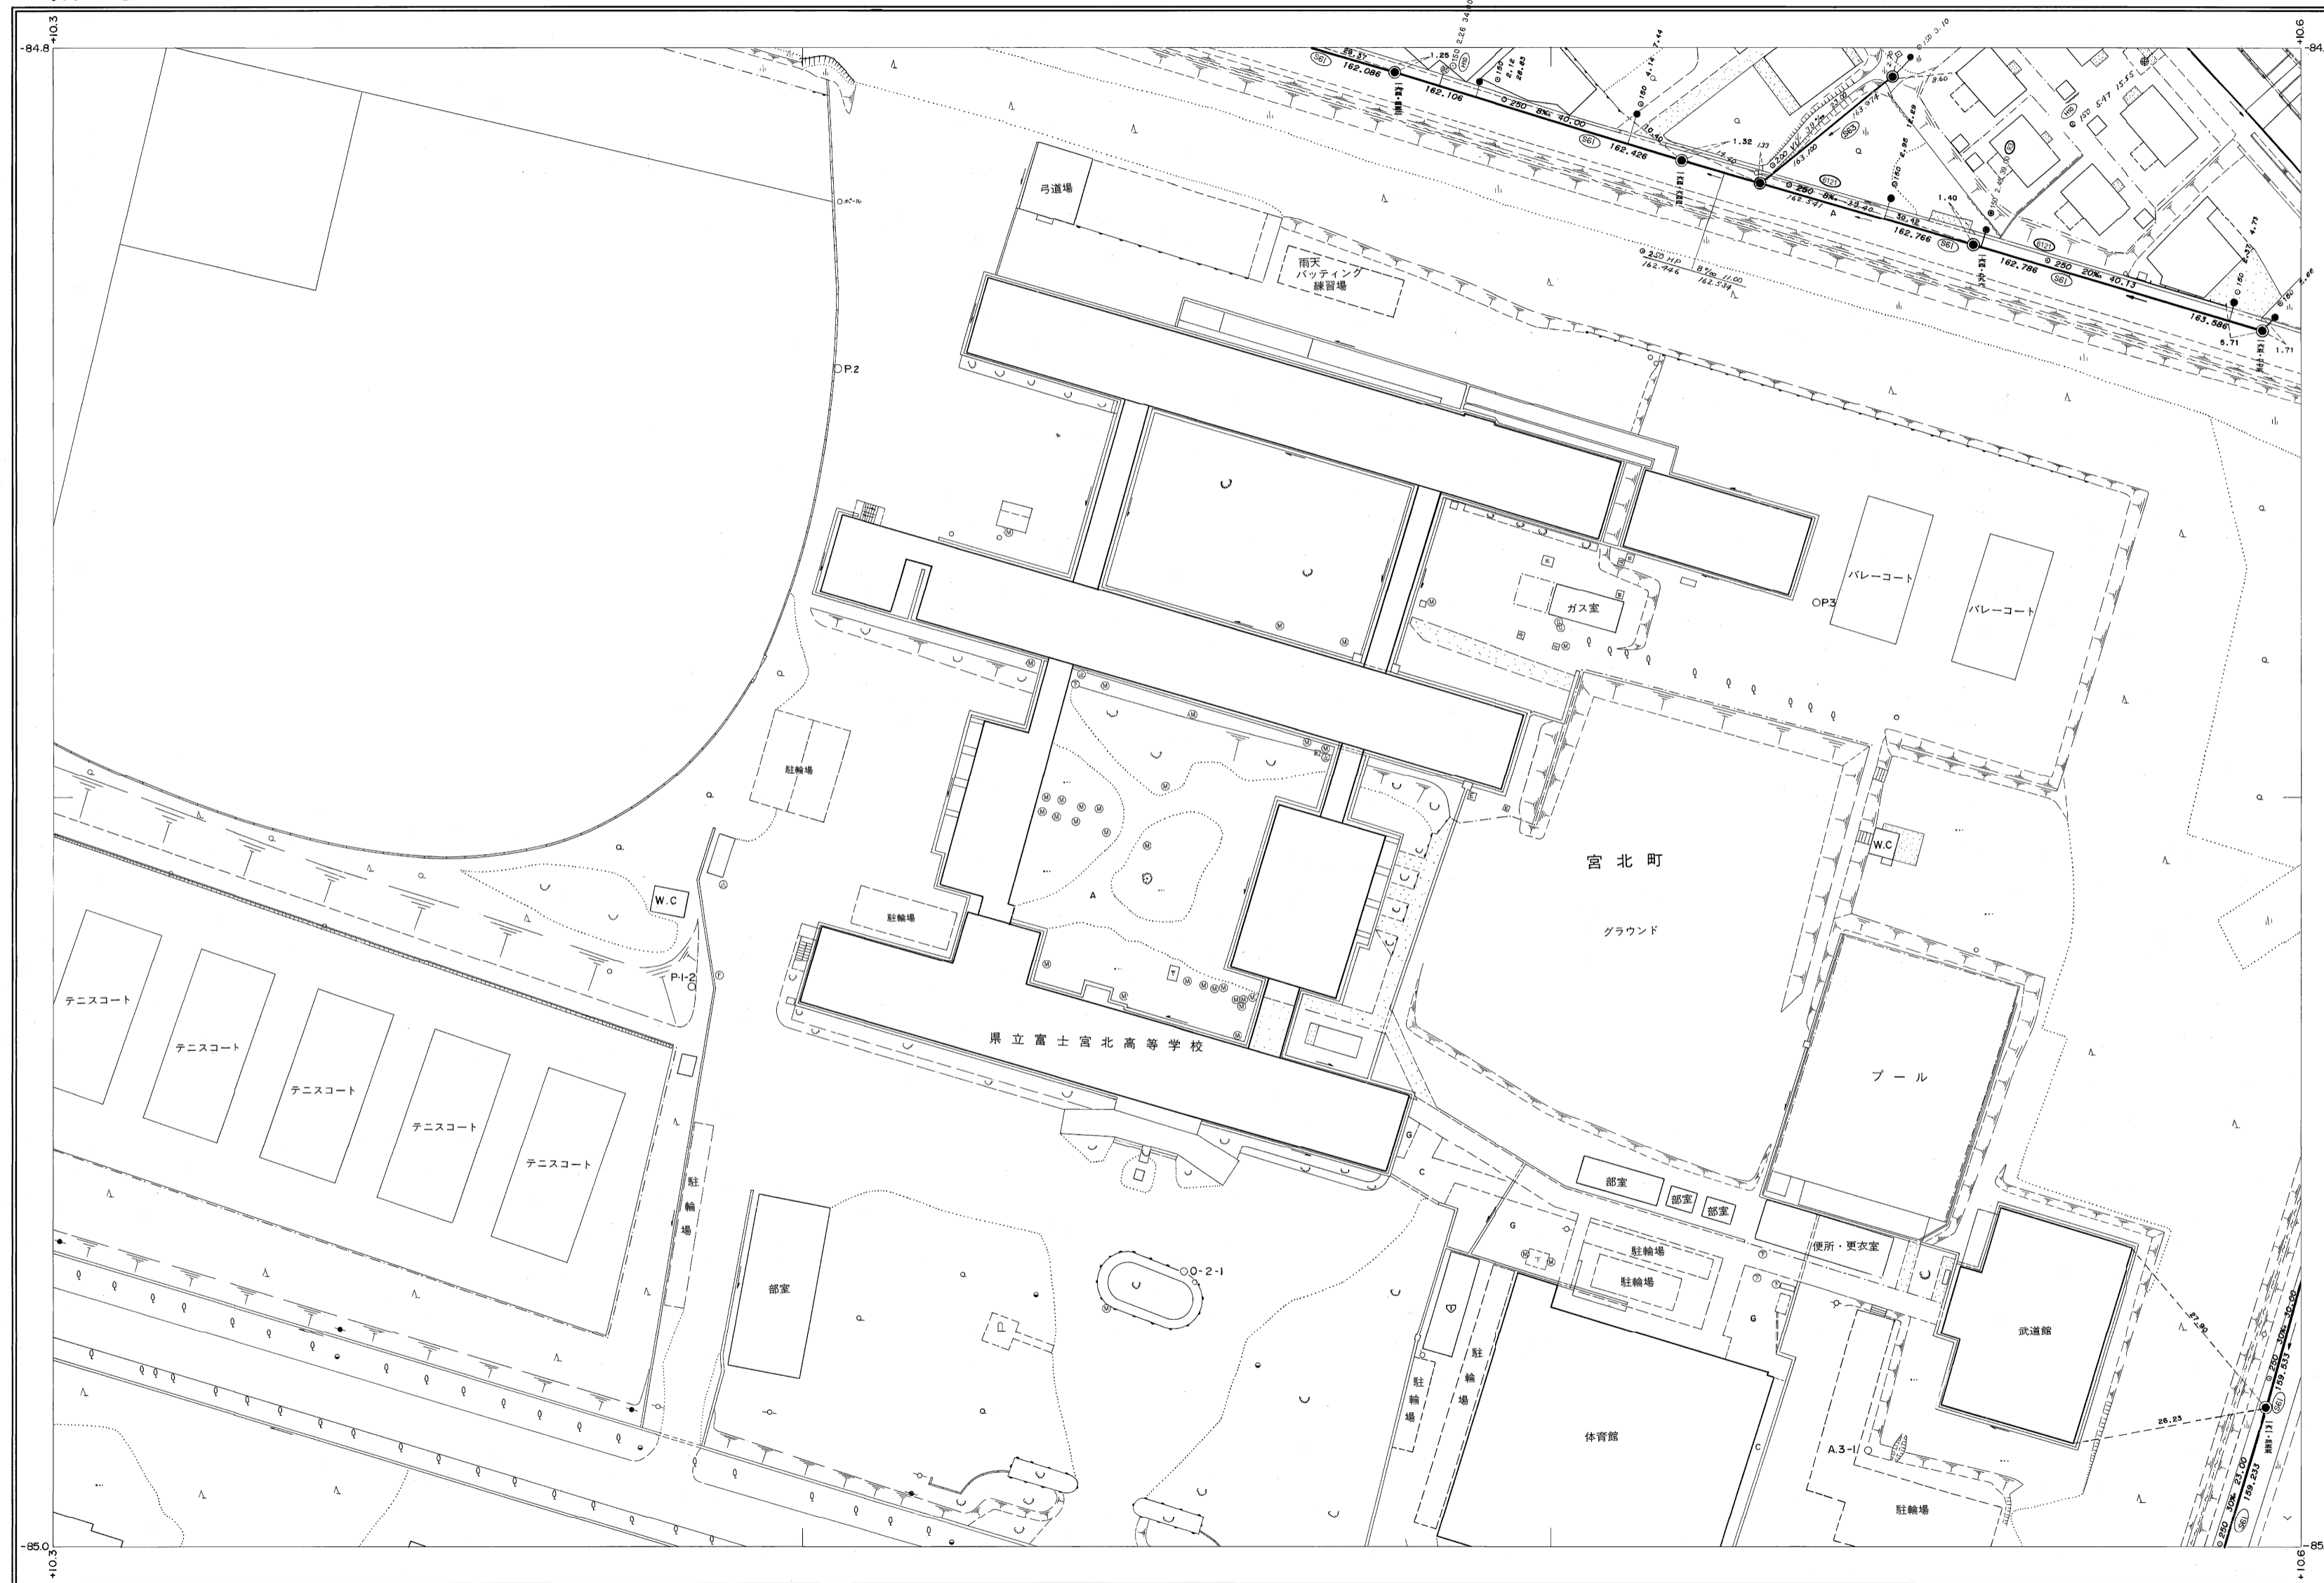

富士宮市現況平面図（下水道台帳図）

M-5

1:500

N-4	N-5	N-6
M-4	M-5	M-6
L-4	L-5	L-6

行政区画

静岡県
富士宮市

富士宮市

1:500

M-5