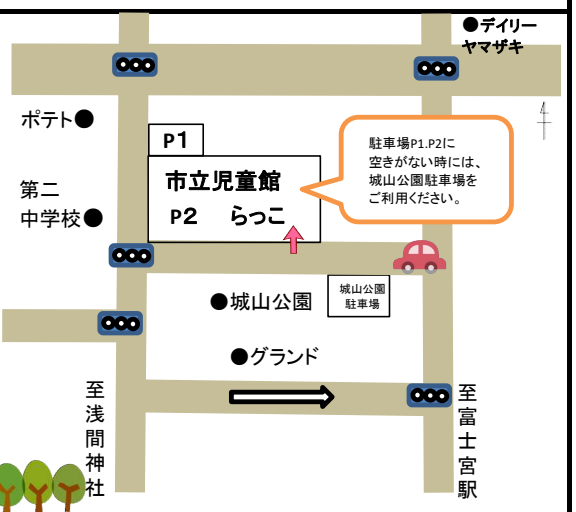

ファミリー・サポート・センター、子育てコンシェルジュも5月より児童館に移転します。子育て世代のより身近な存在で、相談に乗っていききたいと思います。

- ☆ファミリー・サポート・センター ☎22-1268(変更なし)
- ☆子育てコンシェルジュ ☎21-3715(変更あり)

鍵付きロッカーがあります。

児童館ミニ情報

- ・正式名称: 富士宮市立児童館 愛称: らっこ
- ・住所: 富士宮市若の宮町47番地の1
- ・TEL: 21-3715(5月より)
- ・開館時間: 9:00~16:45
- ・休館日: 月(月曜が祝日の場合は翌日)、祝日、年末年始
- ・利用対象者: 18歳未満の者とその保護者 (小学生以上は子どもだけでもOK)
- ・コロナ感染症対策のため、当面の間、予約制にする予定です。

授乳室です。安心して授乳ができます。

ミルク用調乳温水器 (70℃以上の連続給湯が可能) 自動販売機などがあります。

受付です。必ず受付を済ませてから利用しましょう。

下駄箱に靴をしまってから入館しましょう。

ベビーカー置き場

エアーマット・大型ソフトブロック・ごっこ遊びセット・組み立て遊び・ボードゲームなど、室内運動遊具からトランプ・オセロまで取り揃えています。