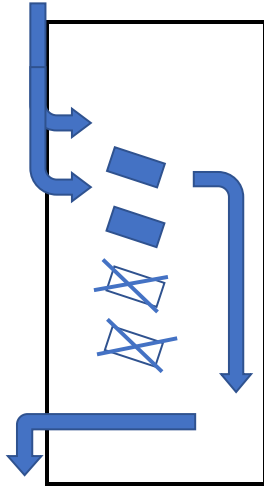

駿河石油(株)中央SS 万野原新田3748-8 ☎27-7729

進入口は139号線 (バイパス) からのみです。

南側2か所の給油機は稼働できないので、北側2か所で給油します。SS敷地内ではスタッフが誘導します。