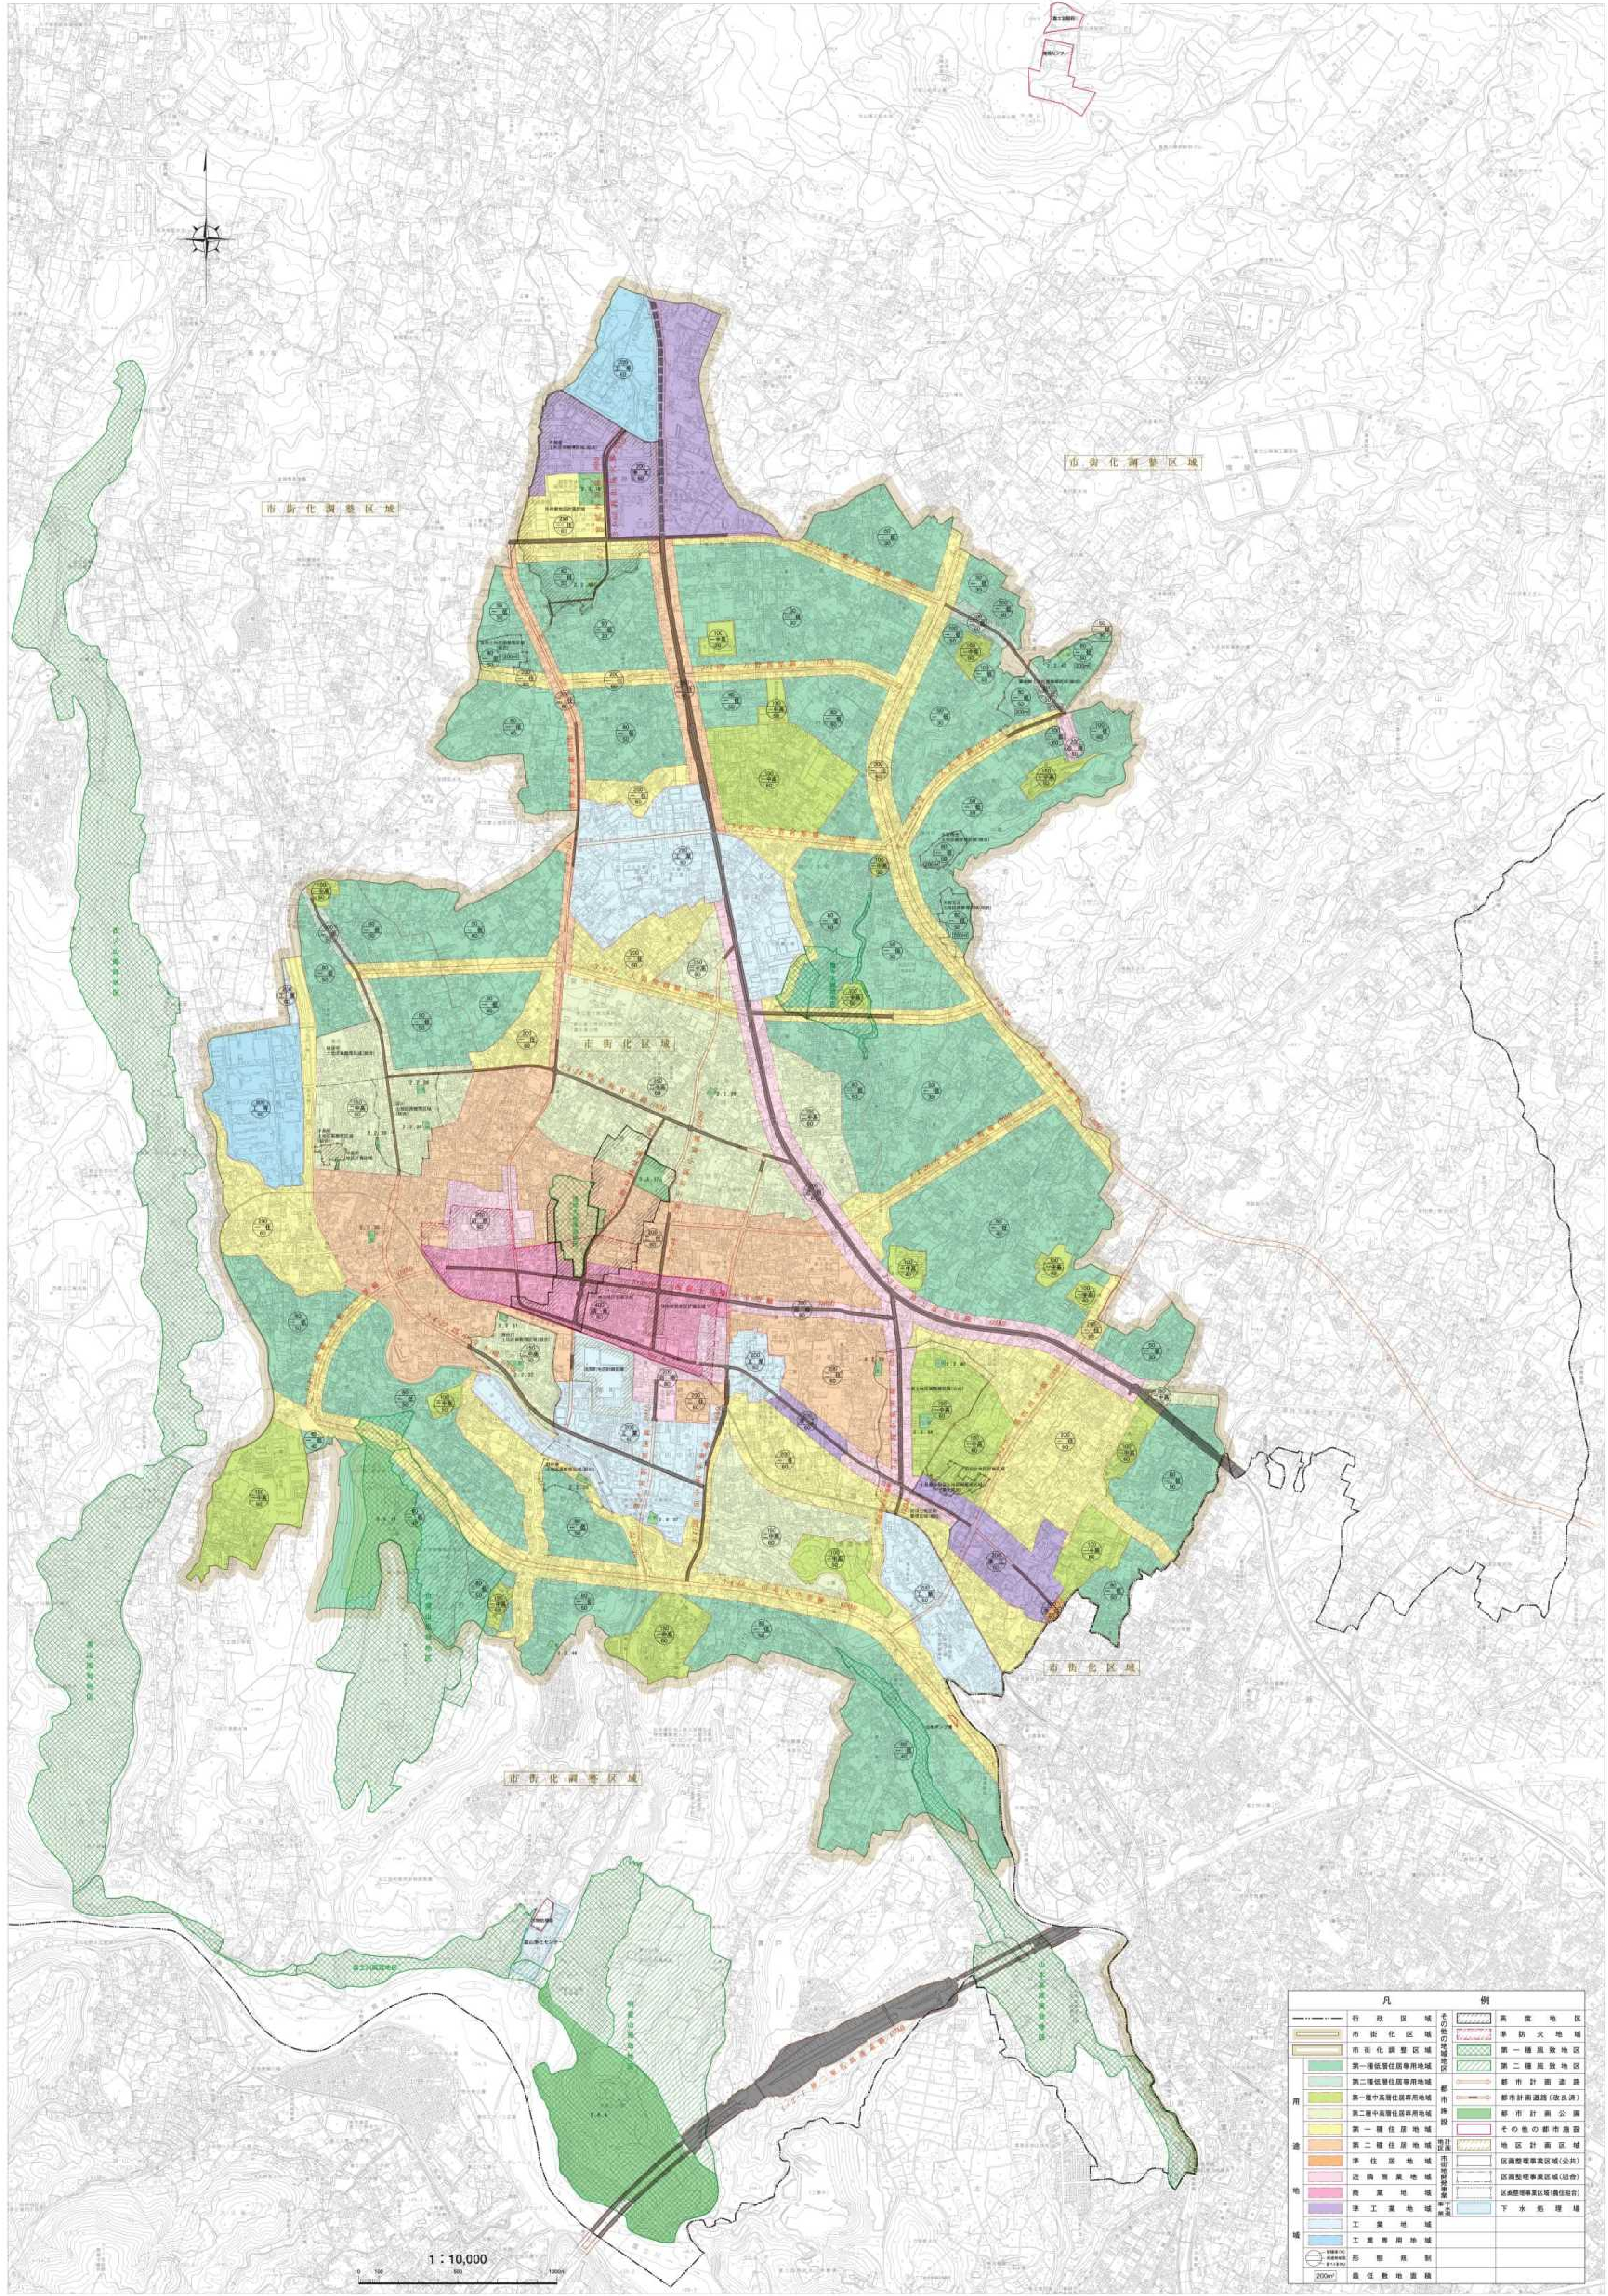

岳南広域都市計画図（富士宮市）

平成二十八年十月作成

凡 例	
行政区域	高度地区
市街化区域	準防火地域
市街化調整区域	第一種消防地区
第一種低層住居専用地域	第二種消防地区
第二種低層住居専用地域	都市計画道路
第一種中高層住居専用地域	都市計画道路(改良線)
第二種中高層住居専用地域	都市計画公園
第一種住居地域	その他の都市施設
第二種住居地域	地区計画区域
準住居地域	区画整理事業区域(公共)
近隣商業地域	区画整理事業区域(組合)
商業地域	区画整理事業区域(居住系)
準工業地域	下水処理場
工業地域	
工業専用地域	
郵便局区	
最低敷地高線	

富士宮市役所

※この図面は、都市計画のすべてを記載したものではありません。
都市計画を詳しく知る必要のある方は都市計画課へお尋ね下さい。